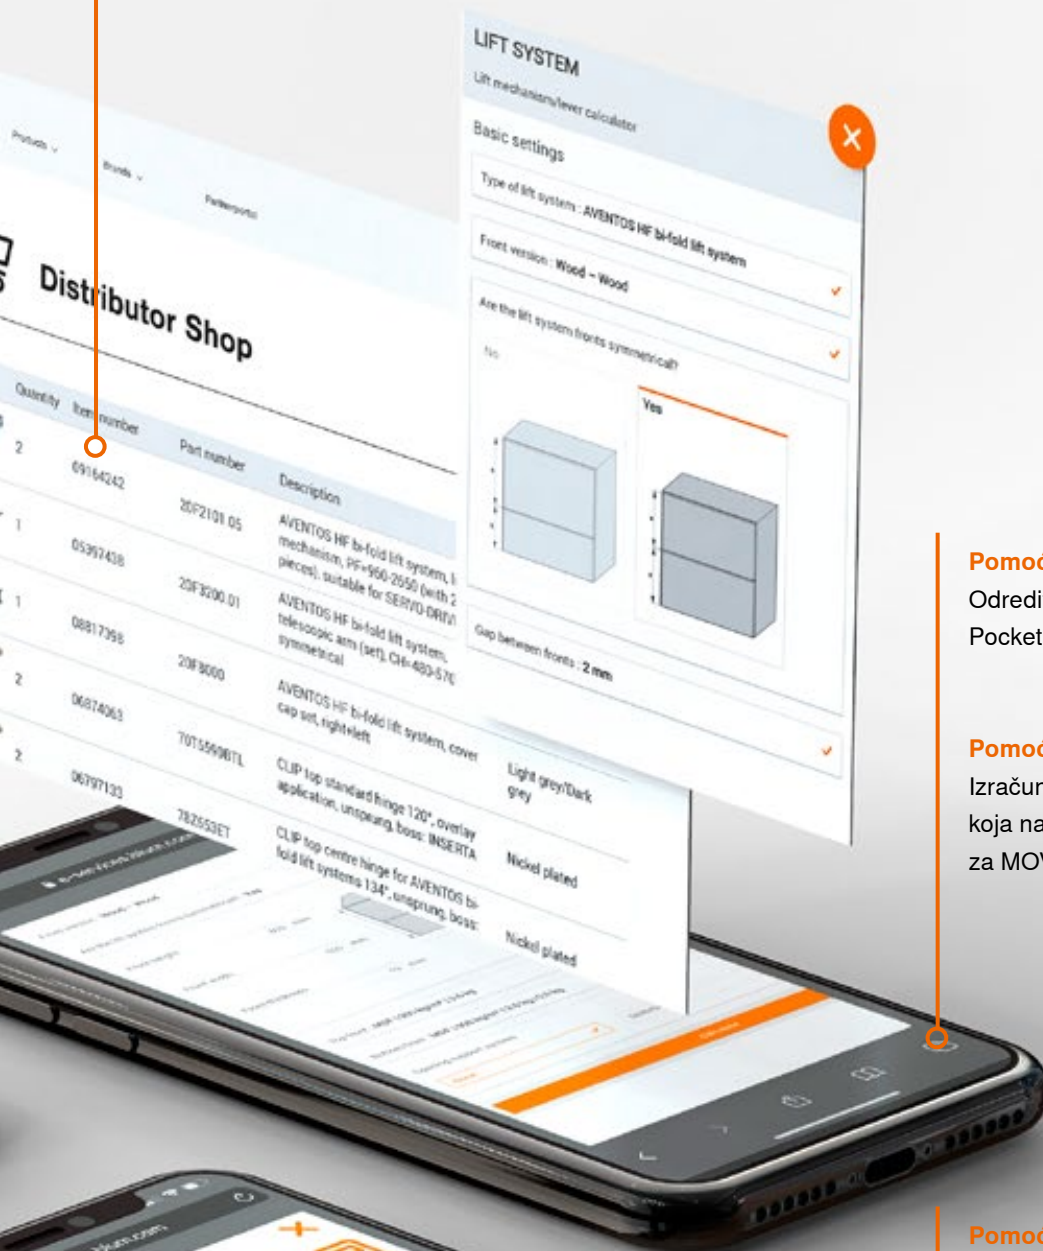

Blumov pomoćni računar – integriran direktno u vašu prodavnicu

Tako podržavate svoje kupce prilikom izbora proizvoda

Prilikom izbora proizvoda, tačne informacije su ključne

Koji AVENTOS opružni mehanizam je pogodan za moj nameštaj? Koju TIP-ON BLUMOTION jedinicu treba da koristim ako želim da napravim fioku sa velikom korisnom nosivošću? Naši pomoćni računari odgovaraju na ova i slična pitanja. Modularan, jednostavan za korišćenje i direktno integrisan u vašu prodavnicu. To jest, postavlja se pitanje koji je proizvod pravi za datu situaciju.

Pomoćni računar za sisteme kutija

Izaberite optimalnu TIP-ON BLUMOTION jedinicu.

Pomoćni računar za sisteme šarki

Izračunajte težinu fronta na osnovu materijala i veličine fronta kako biste odredili optimalan broj šarki.

Jednostavna integracija u vašu onlajn prodavnicu pomoću iFrame

Pomoćni računar za Pocket sisteme

Odredite tačnu težinu fronta za planiranje naših Pocket sistema.

Pomoćni računar za sisteme vođica

Izračunajte TIP-ON BLUMOTION jedinicu koja najbolje odgovara vašim potrebama za MOVENTO sistem vođica.

Pomoćni računar za sisteme preklopnih frontova

Odredite težinu fronta, a zatim izaberite odgovarajuće jedinice za opružni mehanizam i polugu.

Prilikom izbora proizvoda, tačne informacije su ključne

Koji AVENTOS opružni mehanizam je pogodan za moj nameštaj? Koju TIP-ON BLUMOTION jedinicu treba da koristim ako želim da napravim fioku sa velikom korisnom nosivošću? Naši pomoćni računari odgovaraju na ova i slična pitanja. Modularan, jednostavan za korišćenje i direktno integrisan u vašu prodavnicu. To jest, postavlja se pitanje koji je proizvod pravi za datu situaciju.