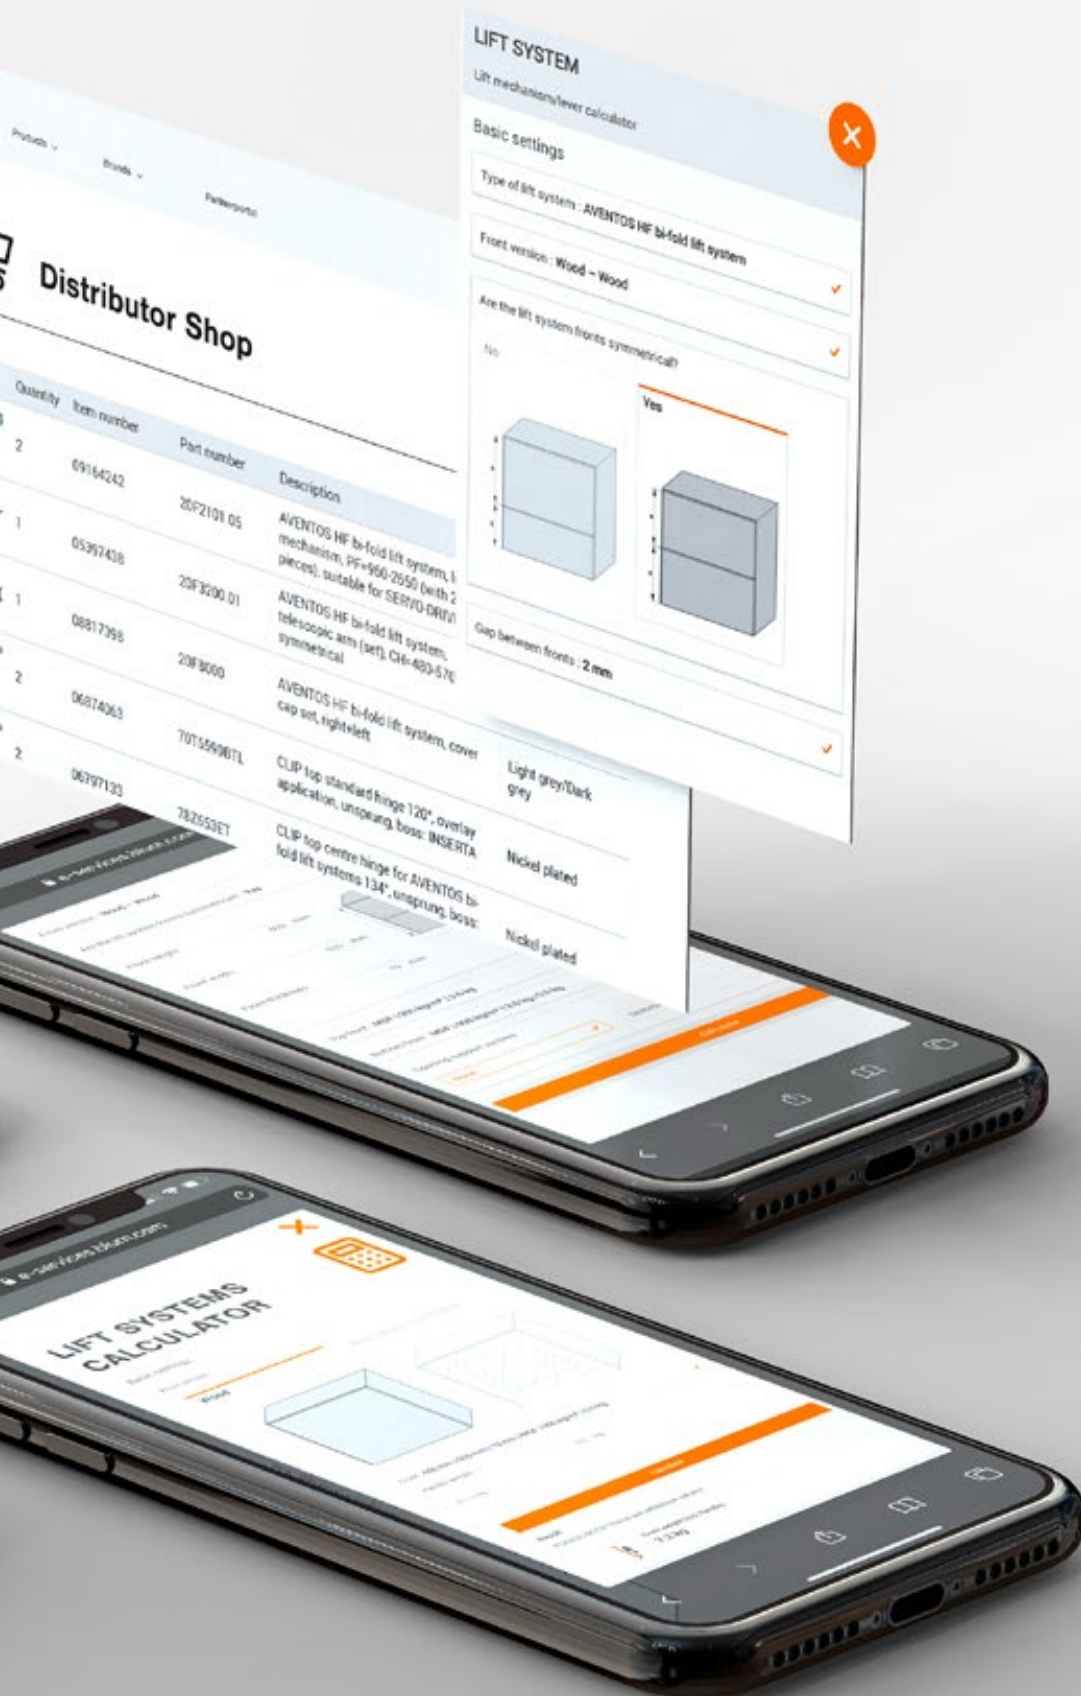

Pomoćni računar za sisteme preklopnih frontova

Odredite težinu fronta, a zatim izaberite odgovarajuće jedinice za opružni mehanizam i polugu.

Prilikom izbora proizvoda, tačne informacije su ključne

Koji AVENTOS opružni mehanizam je pogodan za moj nameštaj? Koju TIP-ON BLUMOTION jedinicu treba da koristim ako želim da napravim fioku sa velikom korisnom nosivošću? Naši pomoćni računari odgovaraju na ova i slična pitanja. Modularan, jednostavan za korišćenje i direktno integrisan u vašu prodavnicu. To jest, postavlja se pitanje koji je proizvod pravi za datu situaciju.

Pomoćni računar za sisteme kutija

Izaberite optimalnu TIP-ON BLUMOTION jedinicu.

Pomoćni računar za sisteme šarki

Izračunajte težinu fronta na osnovu materijala i veličine fronta kako biste odredili optimalan broj šarki.

Jednostavna integracija

Integracija u vašu Online prodavnicu je neverovatno jednostavna: mi vam pružamo vezu do željenog pomoćnog računara, a vi ga postavljate gde god želite.

Uvek aktuelan

Kada unesete odgovarajući link, ne morate da brinete ni o čemu drugom: naši pomoćni računari su uvek ažurirani i stalno dodajemo nove funkcije. Tako da mogu dati tačne odgovore kada je to potrebno.