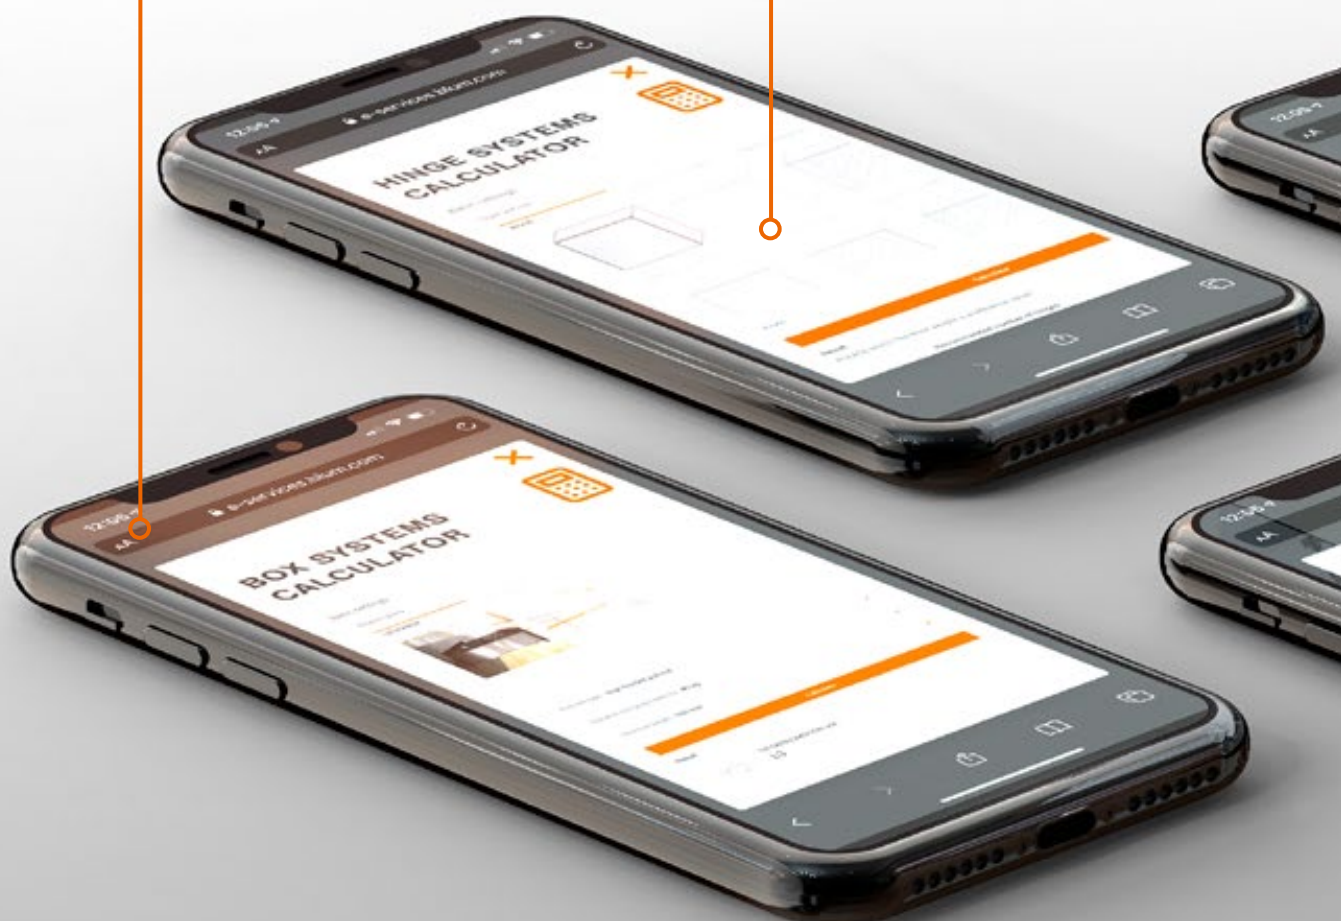

Prilikom izbora proizvoda, tačne informacije su ključne

Koji AVENTOS opružni mehanizam je pogodan za moj nameštaj? Koju TIP-ON BLUMOTION jedinicu treba da koristim ako želim da napravim fioku sa velikom korisnom nosivošću? Naši pomoćni računari odgovaraju na ova i slična pitanja. Modularan, jednostavan za korišćenje i direktno integrisan u vašu prodavnicu. To jest, postavlja se pitanje koji je proizvod pravi za datu situaciju.

Pomoćni računar za sisteme kutija

Izaberite optimalnu TIP-ON BLUMOTION jedinicu.

Pomoćni računar za sisteme šarki

Izračunajte težinu fronta na osnovu materijala i veličine fronta kako biste odredili optimalan broj šarki.