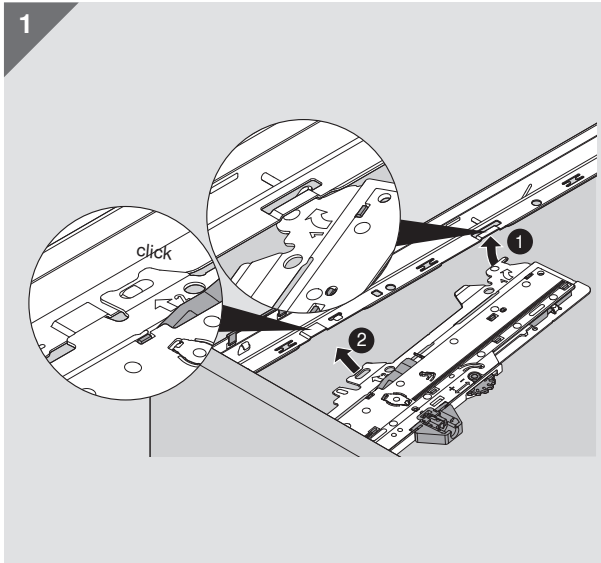

# TIP-ON BLUMOTION MERIVOBX

**i** LW 243 – 296 mm

**i** LW ≥ 297 mm

Julius Blum GmbH  
Furniture Fittings Mfg.  
6973 Höchst, Austria  
Tel.: +43 5578 705-0  
Fax: +43 5578 705-44  
E-mail: [info@blum.com](mailto:info@blum.com)  
[www.blum.com](http://www.blum.com)