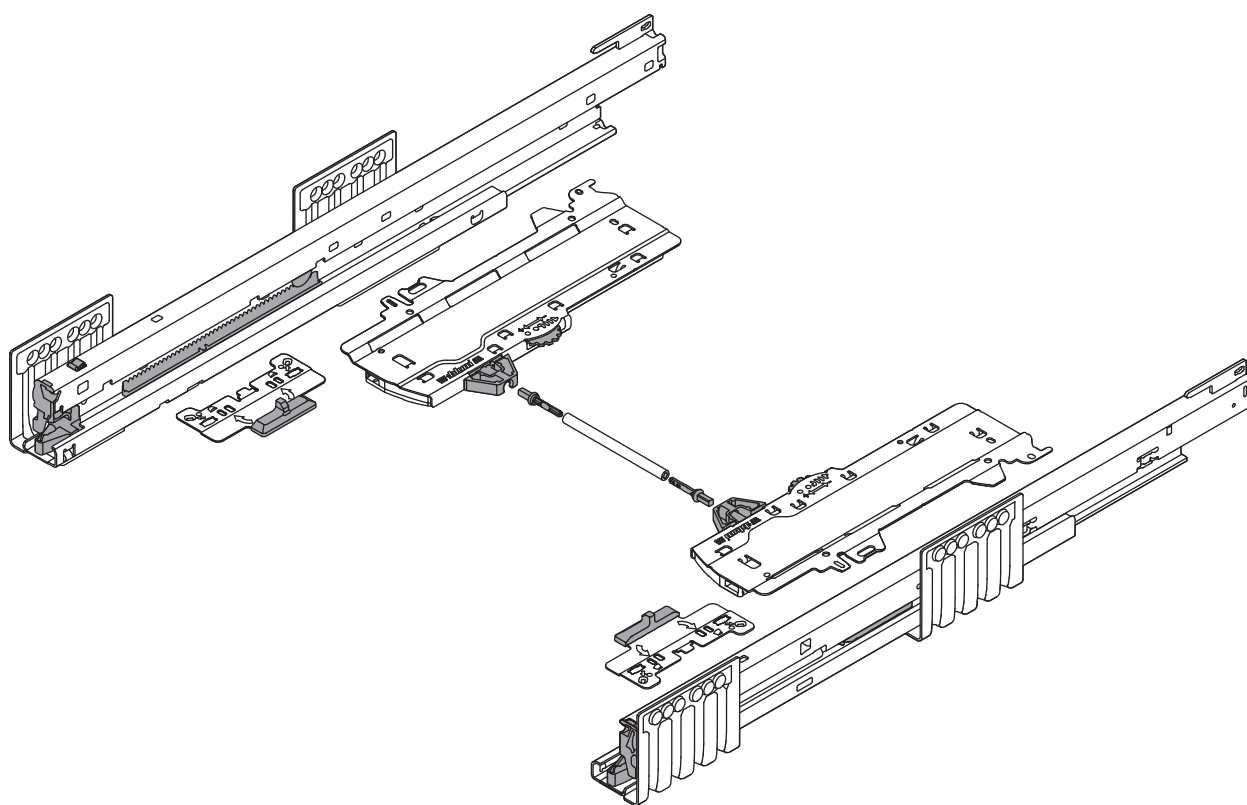

# TIP-ON BLUMOTION MERIVOBX

**i** LW 243 – 296 mm

**i** LW ≥ 297 mm

Julius Blum GmbH  
Furniture Fittings Mfg.  
6973 Höchst, Austria  
Tel.: +43 5578 705-0  
Fax: +43 5578 705-44  
E-mail: [info@blum.com](mailto:info@blum.com)  
[www.blum.com](http://www.blum.com)