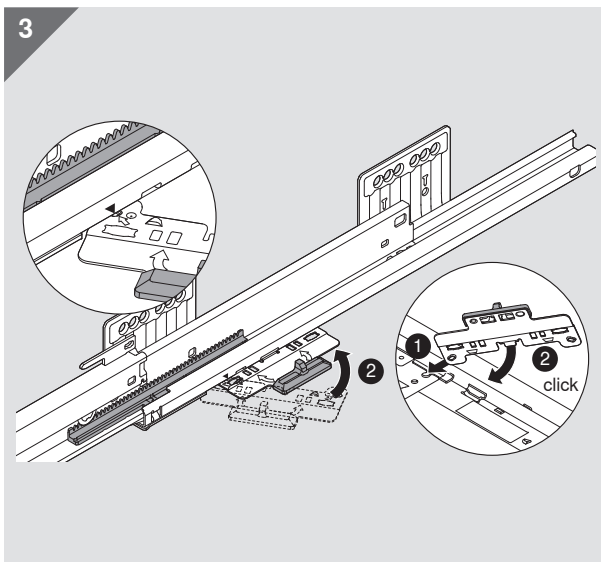

# TIP-ON BLUMOTION MERIVOBX

**i** LW 243 – 296 mm

**i** LW ≥ 297 mm

Julius Blum GmbH  
Furniture Fittings Mfg.  
6973 Höchst, Austria  
Tel.: +43 5578 705-0  
Fax: +43 5578 705-44  
E-mail: [info@blum.com](mailto:info@blum.com)  
[www.blum.com](http://www.blum.com)