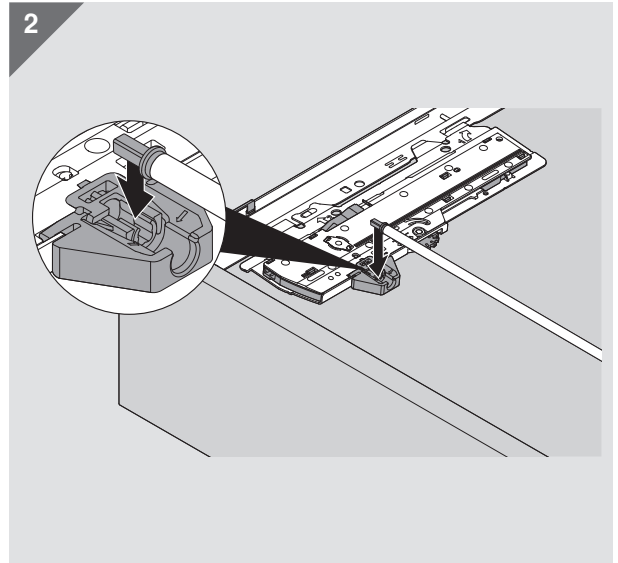

# TIP-ON BLUMOTION MERIVOBX

**i** LW 243 – 296 mm

**i** LW ≥ 297 mm

Julius Blum GmbH  
Furniture Fittings Mfg.  
6973 Höchst, Austria  
Tel.: +43 5578 705-0  
Fax: +43 5578 705-44  
E-mail: [info@blum.com](mailto:info@blum.com)  
[www.blum.com](http://www.blum.com)