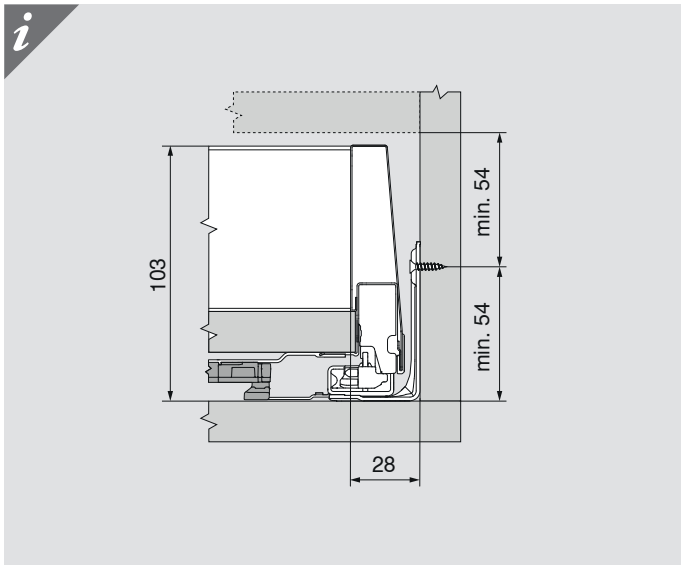

# TIP-ON BLUMOTION MERIVOBX

**i** LW 243 – 296 mm

**i** LW ≥ 297 mm

Julius Blum GmbH  
Furniture Fittings Mfg.  
6973 Höchst, Austria  
Tel.: +43 5578 705-0  
Fax: +43 5578 705-44  
E-mail: [info@blum.com](mailto:info@blum.com)  
[www.blum.com](http://www.blum.com)