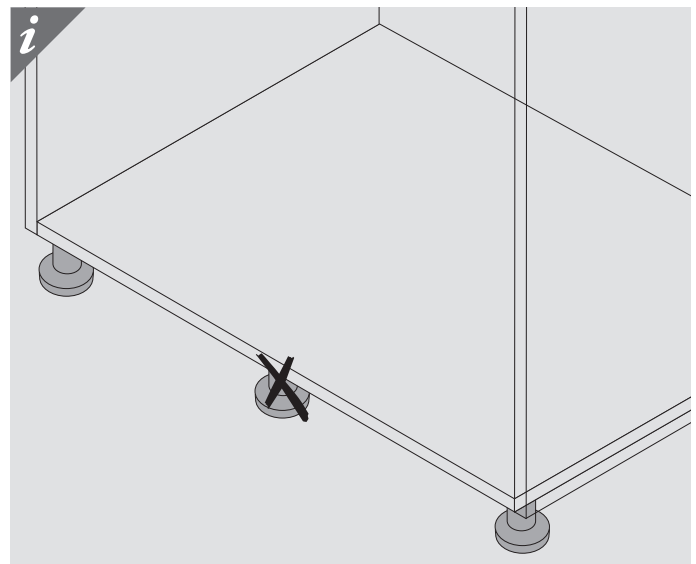

# TIP-ON BLUMOTION MERIVOBX

**i** LW 243 – 296 mm

**i** LW ≥ 297 mm

Julius Blum GmbH  
Furniture Fittings Mfg.  
6973 Höchst, Austria  
Tel.: +43 5578 705-0  
Fax: +43 5578 705-44  
E-mail: [info@blum.com](mailto:info@blum.com)  
[www.blum.com](http://www.blum.com)