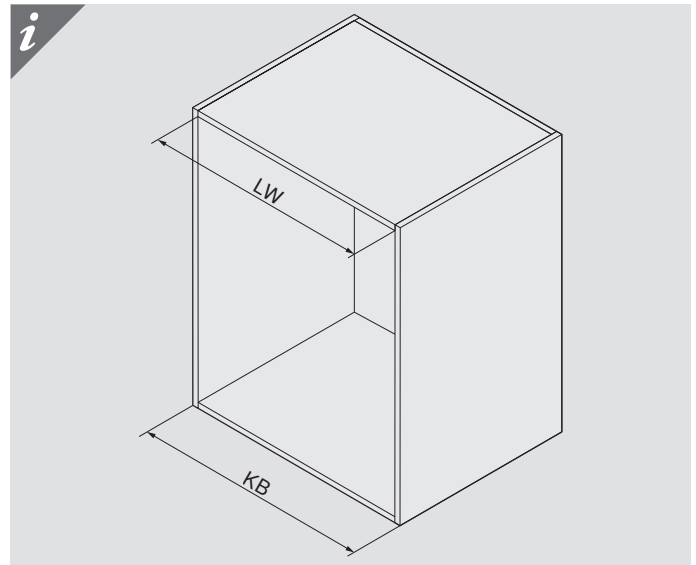

# TIP-ON BLUMOTION MERIVOBX

**i** LW 243 – 296 mm

**i** LW ≥ 297 mm

Julius Blum GmbH  
Furniture Fittings Mfg.  
6973 Höchst, Austria  
Tel.: +43 5578 705-0  
Fax: +43 5578 705-44  
E-mail: [info@blum.com](mailto:info@blum.com)  
[www.blum.com](http://www.blum.com)