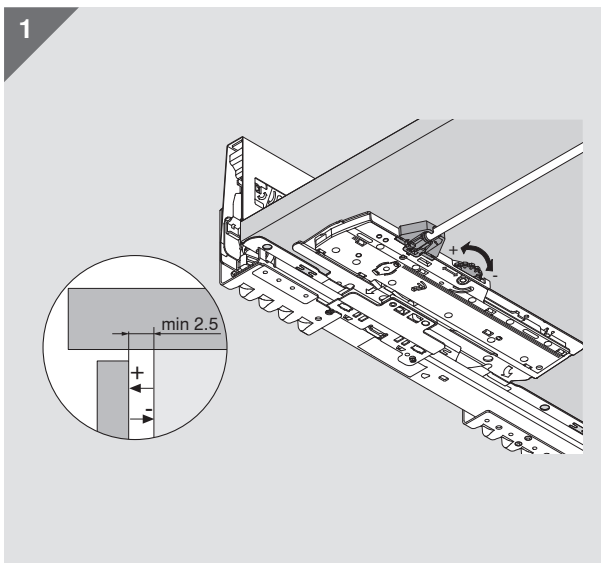

# TIP-ON BLUMOTION MERIVOBX

**i** LW 243 – 296 mm

**i** LW ≥ 297 mm

Julius Blum GmbH  
Furniture Fittings Mfg.  
6973 Höchst, Austria  
Tel.: +43 5578 705-0  
Fax: +43 5578 705-44  
E-mail: [info@blum.com](mailto:info@blum.com)  
[www.blum.com](http://www.blum.com)