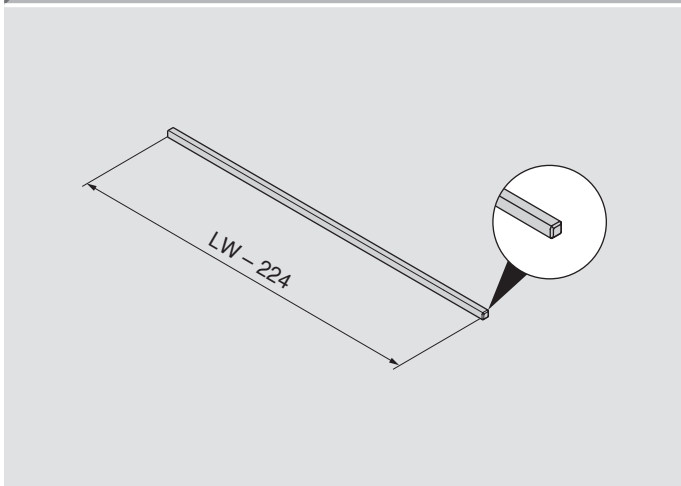

# TIP-ON BLUMOTION MERIVOBX

**i** LW 243 – 296 mm

**i** LW ≥ 297 mm

Julius Blum GmbH  
Furniture Fittings Mfg.  
6973 Höchst, Austria  
Tel.: +43 5578 705-0  
Fax: +43 5578 705-44  
E-mail: [info@blum.com](mailto:info@blum.com)  
[www.blum.com](http://www.blum.com)