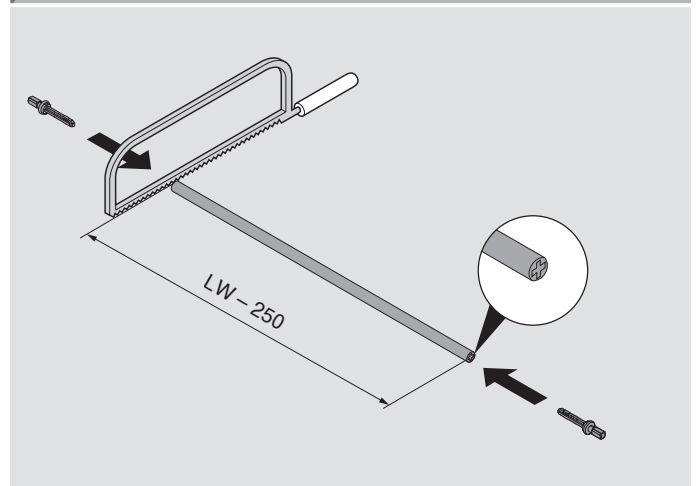

# TIP-ON BLUMOTION MERIVOBX

**i** LW 243 – 296 mm

**i** LW ≥ 297 mm

Julius Blum GmbH  
Furniture Fittings Mfg.  
6973 Höchst, Austria  
Tel.: +43 5578 705-0  
Fax: +43 5578 705-44  
E-mail: [info@blum.com](mailto:info@blum.com)  
[www.blum.com](http://www.blum.com)