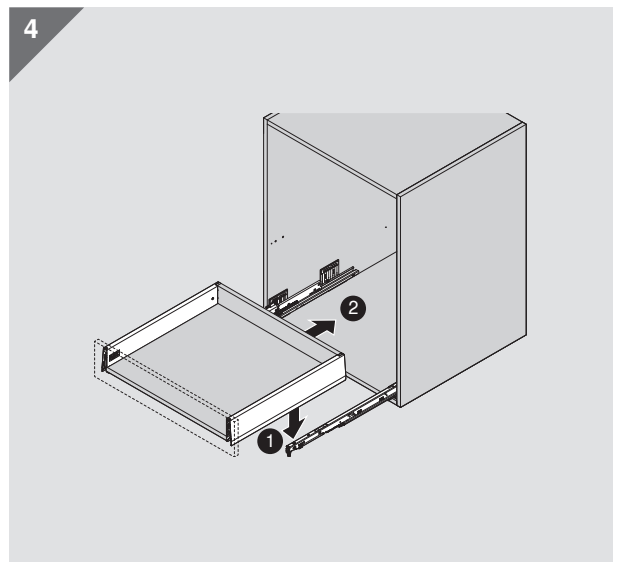

# TIP-ON BLUMOTION MERIVOBX

**i** LW 243 – 296 mm

**i** LW ≥ 297 mm

Julius Blum GmbH  
Furniture Fittings Mfg.  
6973 Höchst, Austria  
Tel.: +43 5578 705-0  
Fax: +43 5578 705-44  
E-mail: [info@blum.com](mailto:info@blum.com)  
[www.blum.com](http://www.blum.com)