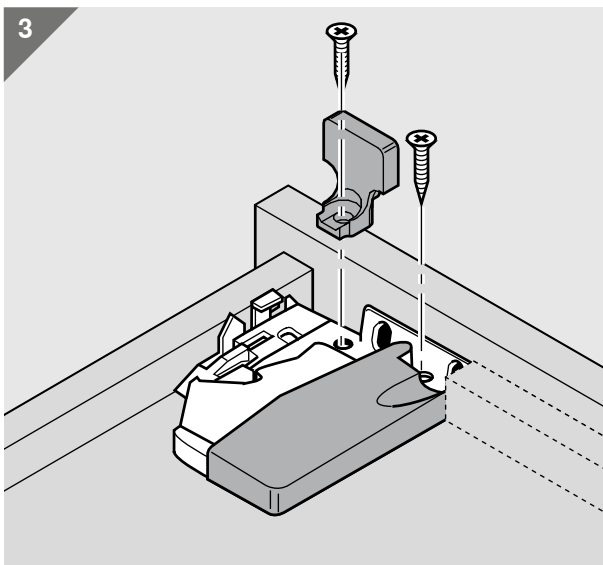

Zurück | Back | Retour | Indietro |
Hacia atrás | Wstecz | Назад | 返回

550F
560F
566F

**550F
560F
566F**

**560F
566F**

550F
560F
566F

Julius Blum GmbH
Furniture Fittings Mfg.
6973 Höchst, Austria
Tel.: +43 5578 705-0
Fax: +43 5578 705-44
E-mail: info@blum.com
www.blum.com