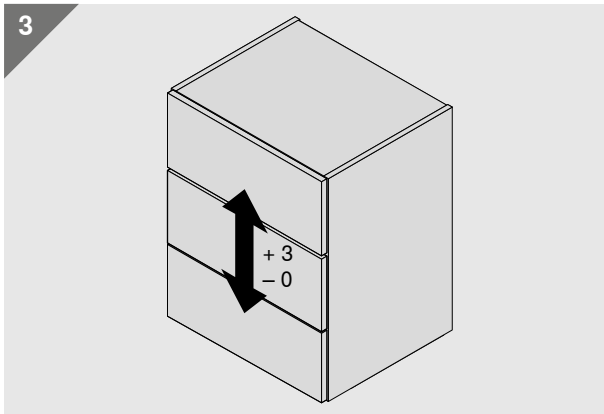

Zurück | Back | Retour | Indietro |
Hacia atrás | Wstecz | Назад | 返回

550F
560F
566F

**550F
560F
566F**

**560F
566F**

550F
560F
566F

Julius Blum GmbH
Furniture Fittings Mfg.
6973 Höchst, Austria
Tel.: +43 5578 705-0
Fax: +43 5578 705-44
E-mail: info@blum.com
www.blum.com