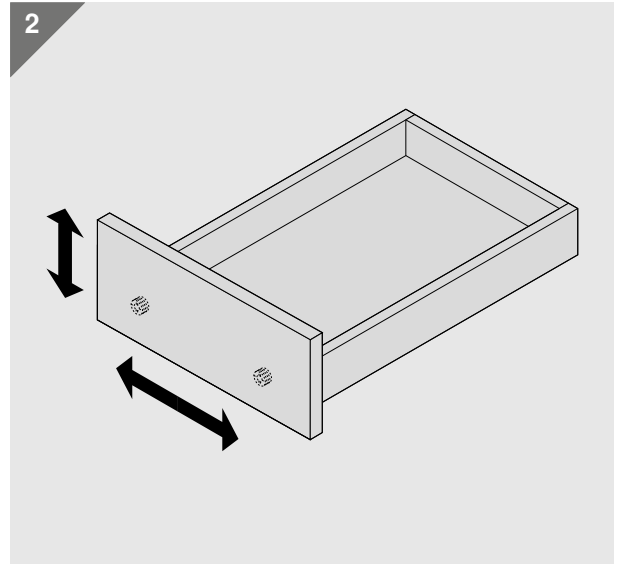

Zurück | Back | Retour | Indietro |
Hacia atrás | Wstecz | Назад | 返回

550F
560F
566F

**550F
560F
566F**

**560F
566F**

550F
560F
566F

Julius Blum GmbH
Furniture Fittings Mfg.
6973 Höchst, Austria
Tel.: +43 5578 705-0
Fax: +43 5578 705-44
E-mail: info@blum.com
www.blum.com