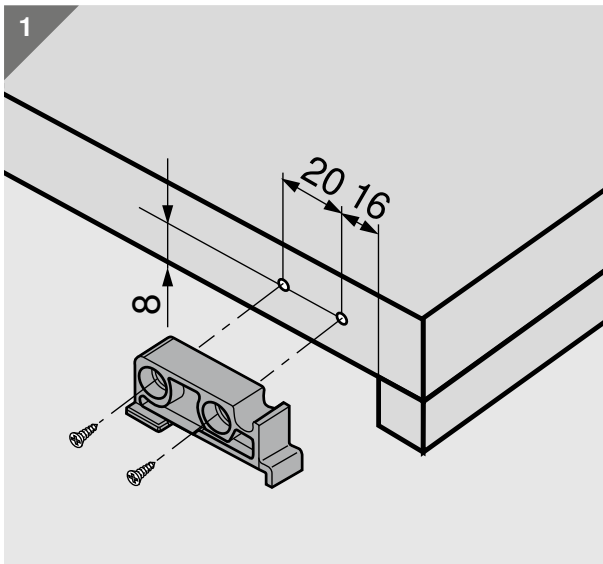

Zurück | Back | Retour | Indietro |
Hacia atrás | Wstecz | Назад | 返回

550F
560F
566F

**550F
560F
566F**

**560F
566F**

550F
560F
566F

Julius Blum GmbH
Furniture Fittings Mfg.
6973 Höchst, Austria
Tel.: +43 5578 705-0
Fax: +43 5578 705-44
E-mail: info@blum.com
www.blum.com