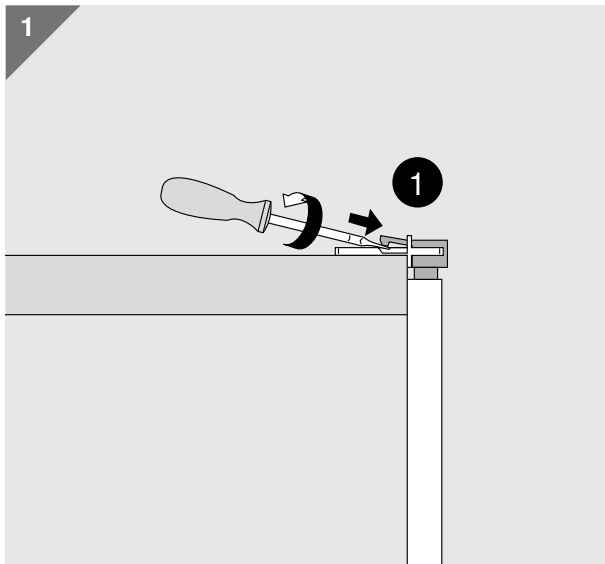

Zurück | Back | Retour | Indietro |
Hacia atrás | Wstecz | Назад | 返回

550F
560F
566F

**550F
560F
566F**

**560F
566F**

550F
560F
566F

Julius Blum GmbH
Furniture Fittings Mfg.
6973 Höchst, Austria
Tel.: +43 5578 705-0
Fax: +43 5578 705-44
E-mail: info@blum.com
www.blum.com