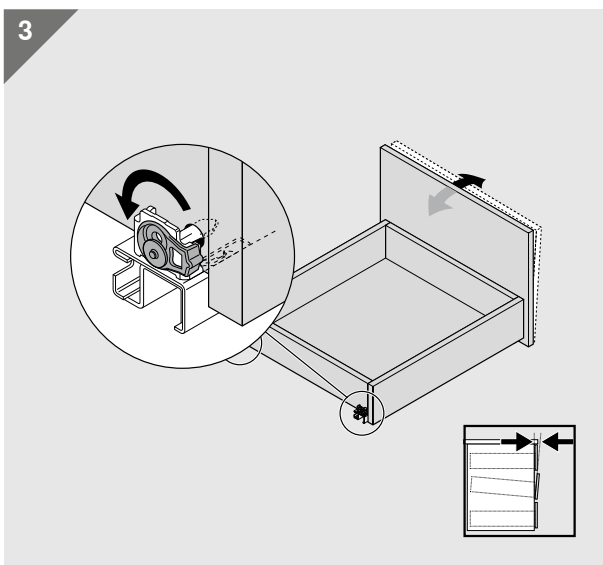

Zurück | Back | Retour | Indietro |
Hacia atrás | Wstecz | Назад | 返回

550F
560F
566F

**550F
560F
566F**

**560F
566F**

550F
560F
566F

Julius Blum GmbH
Furniture Fittings Mfg.
6973 Höchst, Austria
Tel.: +43 5578 705-0
Fax: +43 5578 705-44
E-mail: info@blum.com
www.blum.com