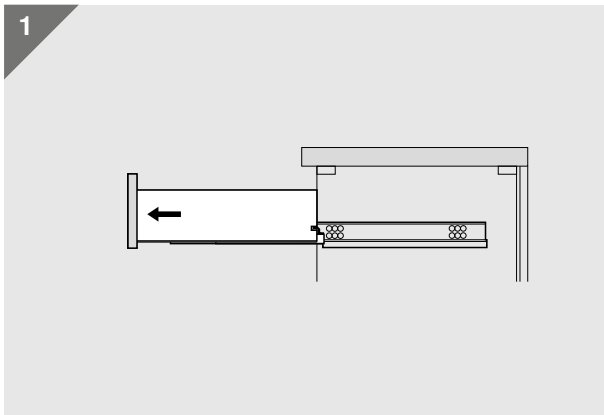

Zurück | Back | Retour | Indietro |
Hacia atrás | Wstecz | Назад | 返回

550F
560F
566F

**550F
560F
566F**

**560F
566F**

550F
560F
566F

Julius Blum GmbH
Furniture Fittings Mfg.
6973 Höchst, Austria
Tel.: +43 5578 705-0
Fax: +43 5578 705-44
E-mail: info@blum.com
www.blum.com