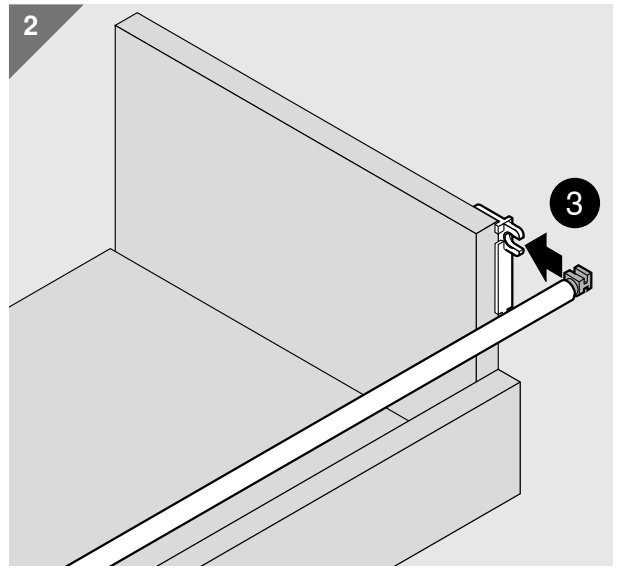

Zurück | Back | Retour | Indietro |
Hacia atrás | Wstecz | Назад | 返回

550F
560F
566F

**550F
560F
566F**

**560F
566F**

550F
560F
566F

Julius Blum GmbH
Furniture Fittings Mfg.
6973 Höchst, Austria
Tel.: +43 5578 705-0
Fax: +43 5578 705-44
E-mail: info@blum.com
www.blum.com