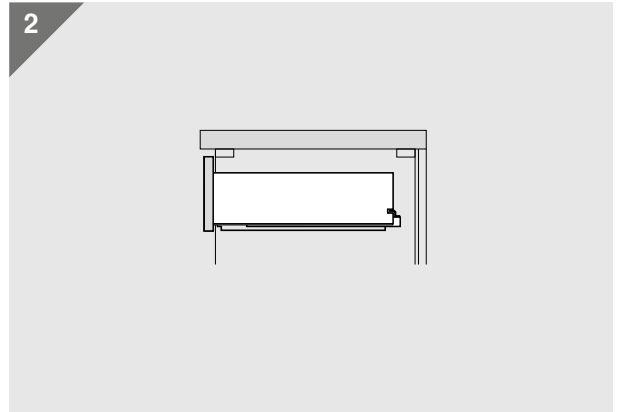

Zurück | Back | Retour | Indietro |
Hacia atrás | Wstecz | Назад | 返回

550F
560F
566F

**550F
560F
566F**

**560F
566F**

550F
560F
566F

Julius Blum GmbH
Furniture Fittings Mfg.
6973 Höchst, Austria
Tel.: +43 5578 705-0
Fax: +43 5578 705-44
E-mail: info@blum.com
www.blum.com