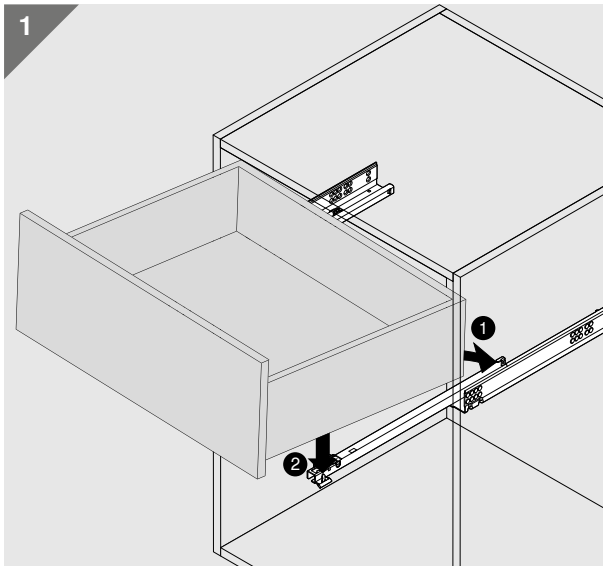

Zurück | Back | Retour | Indietro |
Hacia atrás | Wstecz | Назад | 返回

550F
560F
566F

**550F
560F
566F**

**560F
566F**

550F
560F
566F

Julius Blum GmbH
Furniture Fittings Mfg.
6973 Höchst, Austria
Tel.: +43 5578 705-0
Fax: +43 5578 705-44
E-mail: info@blum.com
www.blum.com