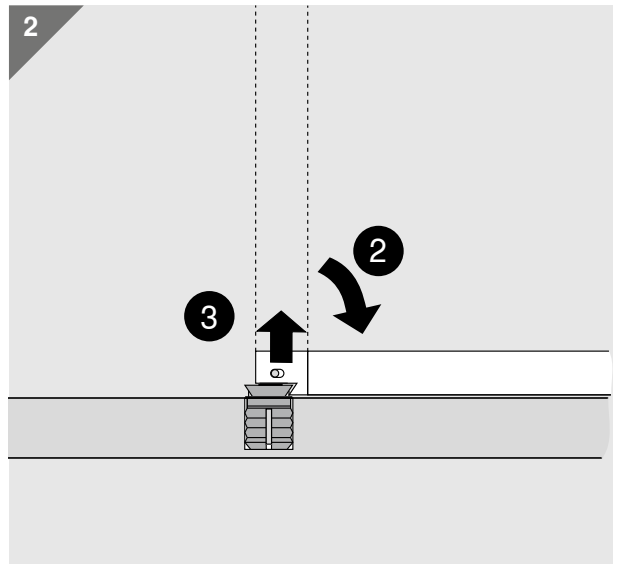

Zurück | Back | Retour | Indietro |
Hacia atrás | Wstecz | Назад | 返回

550F
560F
566F

**550F
560F
566F**

**560F
566F**

550F
560F
566F

Julius Blum GmbH
Furniture Fittings Mfg.
6973 Höchst, Austria
Tel.: +43 5578 705-0
Fax: +43 5578 705-44
E-mail: info@blum.com
www.blum.com