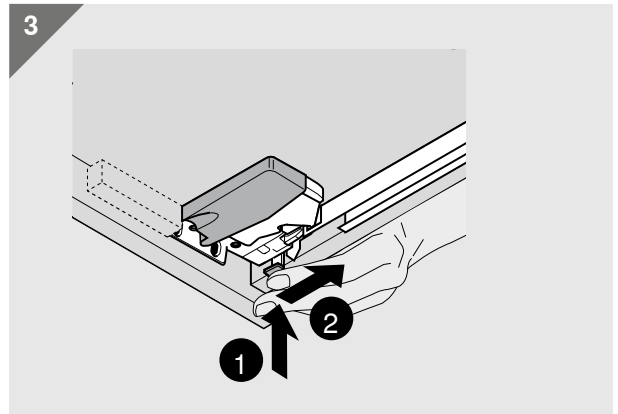

Zurück | Back | Retour | Indietro |
Hacia atrás | Wstecz | Назад | 返回

550F
560F
566F

**550F
560F
566F**

**560F
566F**

550F
560F
566F

Julius Blum GmbH
Furniture Fittings Mfg.
6973 Höchst, Austria
Tel.: +43 5578 705-0
Fax: +43 5578 705-44
E-mail: info@blum.com
www.blum.com