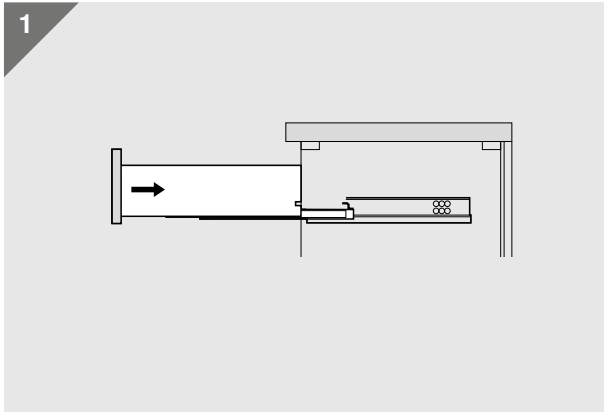

Zurück | Back | Retour | Indietro |
Hacia atrás | Wstecz | Назад | 返回

550F
560F
566F

**550F
560F
566F**

**560F
566F**

550F
560F
566F

Julius Blum GmbH
Furniture Fittings Mfg.
6973 Höchst, Austria
Tel.: +43 5578 705-0
Fax: +43 5578 705-44
E-mail: info@blum.com
www.blum.com