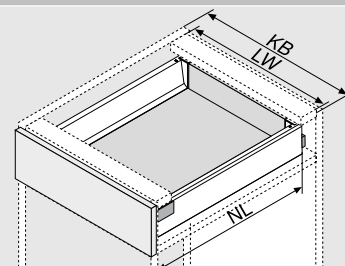

Súpravy misiek

Popis

- Súpravy misiek sú pri použití v kuchyni mimoriadne praktické
- Výborne sa hodia na jedálenský príbor
- Pre zásuvky a vnútorné zásuvky od šírky korpusu 275 do 1200 mm
- Dodávajú sa všetky menovité dĺžky od 450 do 550 mm
- Misky vyberateľné – vhodné do umývačiek riadu
- Dá sa kombinovať rezačkou na fólie alebo s držiakom na nože

Priestorové požiadavky

KB	Šírka korpusu
LW	Svetlá šírka korpusu
NL	Menovitá dĺžka

Informácie o objednávaní

Šírka korpusu 275 – 299 mm

NL	Č. výrobku
450 mm	ZSI.450BI1N
500 mm	ZSI.500BI1N
550 mm	ZSI.550BI1N

Šírka korpusu 300 – 399 mm

NL	Č. výrobku
450 mm	ZSI.450BI2N
500 mm	ZSI.500BI2N
550 mm	ZSI.550BI2N

Šírka korpusu 400 – 549 mm

NL	Č. výrobku
450 mm	ZSI.450BI3N
500 mm	ZSI.500BI3
550 mm	ZSI.550BI3

Šírka korpusu 550 – 599 mm

NL	Č. výrobku
450 mm	ZSI.450BI1N + ZSI.450BI3N
500 mm	ZSI.500BI1N + ZSI.500BI3
550 mm	ZSI.550BI1N + ZSI.550BI3

Šírka korpusu 600 mm

NL	Č. výrobku
450 mm	ZSI.60VEI4
500 mm	ZSI.60VEI6
550 mm	ZSI.60VEI7

Šírka korpusu 601 – 699 mm

NL	Č. výrobku
450 mm	ZSI.450BI1N + ZSI.450BI3N
500 mm	ZSI.500BI1N + ZSI.500BI3
550 mm	ZSI.550BI1N + ZSI.550BI3

Šírka korpusu 700 – 799 mm

NL	Č. výrobku
450 mm	ZSI.450BI2N + ZSI.450BI3N
500 mm	ZSI.500BI2N + ZSI.500BI3
550 mm	ZSI.550BI2N + ZSI.550BI3

Šírka korpusu 800 – 899 mm

NL	Č. výrobku
450 mm	2 x ZSI.450BI3N
500 mm	2 x ZSI.500BI3
550 mm	2 x ZSI.550BI3

Šírka korpusu 900 mm

NL	Č. výrobku
450 mm	ZSI.90VEI4
500 mm	ZSI.90VEI6
550 mm	ZSI.90VEI7