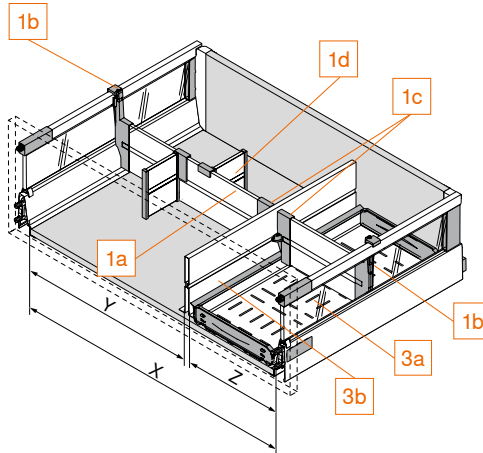

TANDEMBOX antaro

Informácie o objednávaní

1a Prieka na skrátene

KB	Č. výrobku
275 mm	Z40L152A
300 mm	Z40L177A
550 mm	Z40L427A
900 mm	Z40L777A
1200 mm	Z40L1077A
hodvábna biela, RAL 9006	

Hliník na skrátene

Prerez:	X = LW - 91 mm
Y = LW - 295 (KB 275)	Y = LW - 320 mm (KB 300)
Z = 152 mm (KB 275)	Z = 177 mm (KB 300)

1b Upinadlo priečky

pre reling	Č. výrobku
pre výšku C	Z40C0002Z
pre výšku D	Z40D0002Z
hodvábna biela, sivobiela	

1c Upinadlo priečky

pre medzistenu	Č. výrobku
	Z40L0002
hodvábna biela, sivobiela	

1d Pozdĺžny deliaci prvok

hodvábna biela, RAL 9006	Č. výrobku
	Z43L100S

Priečka

2a Priečný reling na skrátene

KB	Č. výrobku
275 mm	ZRG.179Q
300 mm	ZRG.204Q
550 mm	ZRG.454Q
900 mm	ZRG.804Q
1200 mm	ZRG.1104Q
hodvábna biela, RAL 9006	

Hliník na skrátene

Prerez: LW – 63 mm

2b Upinadlo priečného relingu

hodvábna biela, sivobiela	Č. výrobku
	ZRU.01E0

2c Pozdĺžny deliaci prvok pre priečný reling

hodvábna biela, sivobiela	Č. výrobku
	ZRU.11F0

Priečný reling