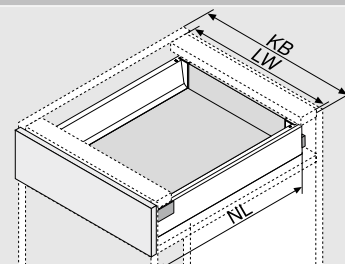

Jednotlivé súpravy

Popis

- Flexibilné modulárne súpravy sú mimoriadne vhodné na použitie v kuchyni a v iných obytných priestoroch
- V rôznych šírkach korpusu pre zásuvky a vnútorné zásuvky
- Dodávajú sa všetky menovité dĺžky od 450 do 550 mm
- Súpravy obsahujú rozdeľovníky, súpravy misiek alebo ich kombinácie
- Misky vyberateľné – vhodné do umývačiek riadu
- Dá sa kombinovať s rezačkou na fólie alebo s držiakom na nože

Informácie o objednávaní

Priestorové požiadavky

KB	Šírka korpusu
LW	Svetlá šírka korpusu
NL	Menovitá dĺžka

Súprava BI1	
NL	Č. výrobku
450 mm	ZSI.450BI1N
500 mm	ZSI.500BI1N
550 mm	ZSI.550BI1N

Súprava BI2	
NL	Č. výrobku
450 mm	ZSI.450BI2N
500 mm	ZSI.500BI2N
550 mm	ZSI.550BI2N

Súprava BI3	
NL	Č. výrobku
450 mm	ZSI.450BI3N
500 mm	ZSI.500BI3
550 mm	ZSI.550BI3

Súprava KI2	
NL	Č. výrobku
450 mm	ZSI.450KI2N
500 mm	ZSI.500KI2N
550 mm	ZSI.550KI2N

Súprava KI3	
NL	Č. výrobku
450 mm	ZSI.450KI3N
500 mm	ZSI.500KI3N
550 mm	ZSI.550KI3N

Súprava KI4	
NL	Č. výrobku
450 mm	ZSI.450KI4N
500 mm	ZSI.500KI4
550 mm	ZSI.550KI4

Súprava MI3	
NL	Č. výrobku
450 mm	ZSI.450MI3
500 mm	ZSI.500MI3
550 mm	ZSI.550MI3