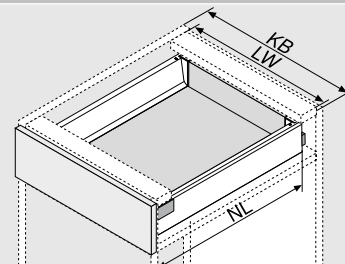

Súpravy rozdeľovníkov

Popis

- Súpravy rozdeľovníkov sú praktické pri použití v kuchyni i v iných obytných priestoroch
- Pre zásuvky a vnútorné zásuvky od šírky korpusu 275 do 1200 mm
- Dodávajú sa všetky menovité dĺžky od 450 do 550 mm
- Vyberateľné misky – vhodné do umývačiek riadu
- Dá sa kombinovať rezačkou na fólie alebo so držiakom na nože

Priestorové požiadavky

KB	Šírka korpusu
LW	Svetlá šírka korpusu
NL	Menovitá dĺžka

Informácie o objednávaní

Šírka korpusu 275 – 349 mm

NL	Č. výrobku
450 mm	ZSI.450BI1N
500 mm	ZSI.500BI1N
550 mm	ZSI.550BI1N

Šírka korpusu 350 – 449 mm

NL	Č. výrobku
450 mm	ZSI.450KI2N
500 mm	ZSI.500KI2N
550 mm	ZSI.550KI2N

Šírka korpusu 450 – 599 mm

NL	Č. výrobku
450 mm	ZSI.450FI2N
500 mm	ZSI.500FI2N
550 mm	ZSI.550FI2N

Šírka korpusu 600 mm

NL	Č. výrobku
450 mm	ZSI.60VUI4
500 mm	ZSI.60VUI6
550 mm	ZSI.60VUI7

Šírka korpusu 601 – 699 mm

NL	Č. výrobku
450 mm	ZSI.450BI1N + ZSI.450KI3N
500 mm	ZSI.500BI1N + ZSI.500KI3N
550 mm	ZSI.550BI1N + ZSI.550KI3N

Šírka korpusu 700 – 799 mm

NL	Č. výrobku
450 mm	ZSI.450KI2N + ZSI.450KI3N
500 mm	ZSI.500KI2N + ZSI.500KI3N
550 mm	ZSI.550KI2N + ZSI.550KI3N

Šírka korpusu 800 – 899 mm

NL	Č. výrobku
450 mm	2x ZSI.450KI3N
500 mm	2x ZSI.500KI3N
550 mm	2x ZSI.550KI3N

Šírka korpusu 900 mm

NL	Č. výrobku
450 mm	ZSI.90VUI4
500 mm	ZSI.90VUI6
550 mm	ZSI.90VUI7