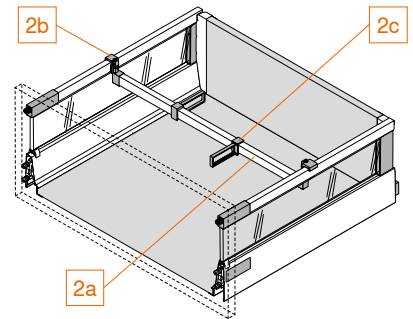

Priečný reling

i Priečný reling sa nedá použiť v kombinácii s medzistenu!

3a Vaňa na fľaše

NL	Č. výrobku	Č. výrobku
450 mm		Z48.30B014
500 mm	Z48.27B016	Z48.30B016
550 mm	Z48.27B017	Z48.30B017
	KB 275 mm	KB 300 mm