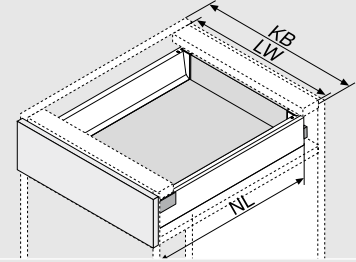

ORGA-LINE pre zásuvky

Kombinované súpravy

Popis

- Kombinácie rozdeľovníkov a misiek sú vhodné do kuchyne i do obytných priestorov
- Pre zásuvky a vnútorné zásuvky od šírky korpusu 275 do 1200 mm
- Dodávajú sa všetky menovité dĺžky od 450 do 550 mm
- Misky vyberateľné – vhodné do umývačiek riadu
- Dá sa kombinovať s rezačkou na fólie alebo s držiakom na nože

Priestorové požiadavky

KB	Šírka korpusu
LW	Svetlá šírka korpusu
NL	Menovitá dĺžka

Informácie o objednávaní

Šírka korpusu 275 – 349 mm

NL	Č. výrobku
450 mm	ZSI.450BI1N
500 mm	ZSI.500BI1N
550 mm	ZSI.550BI1N