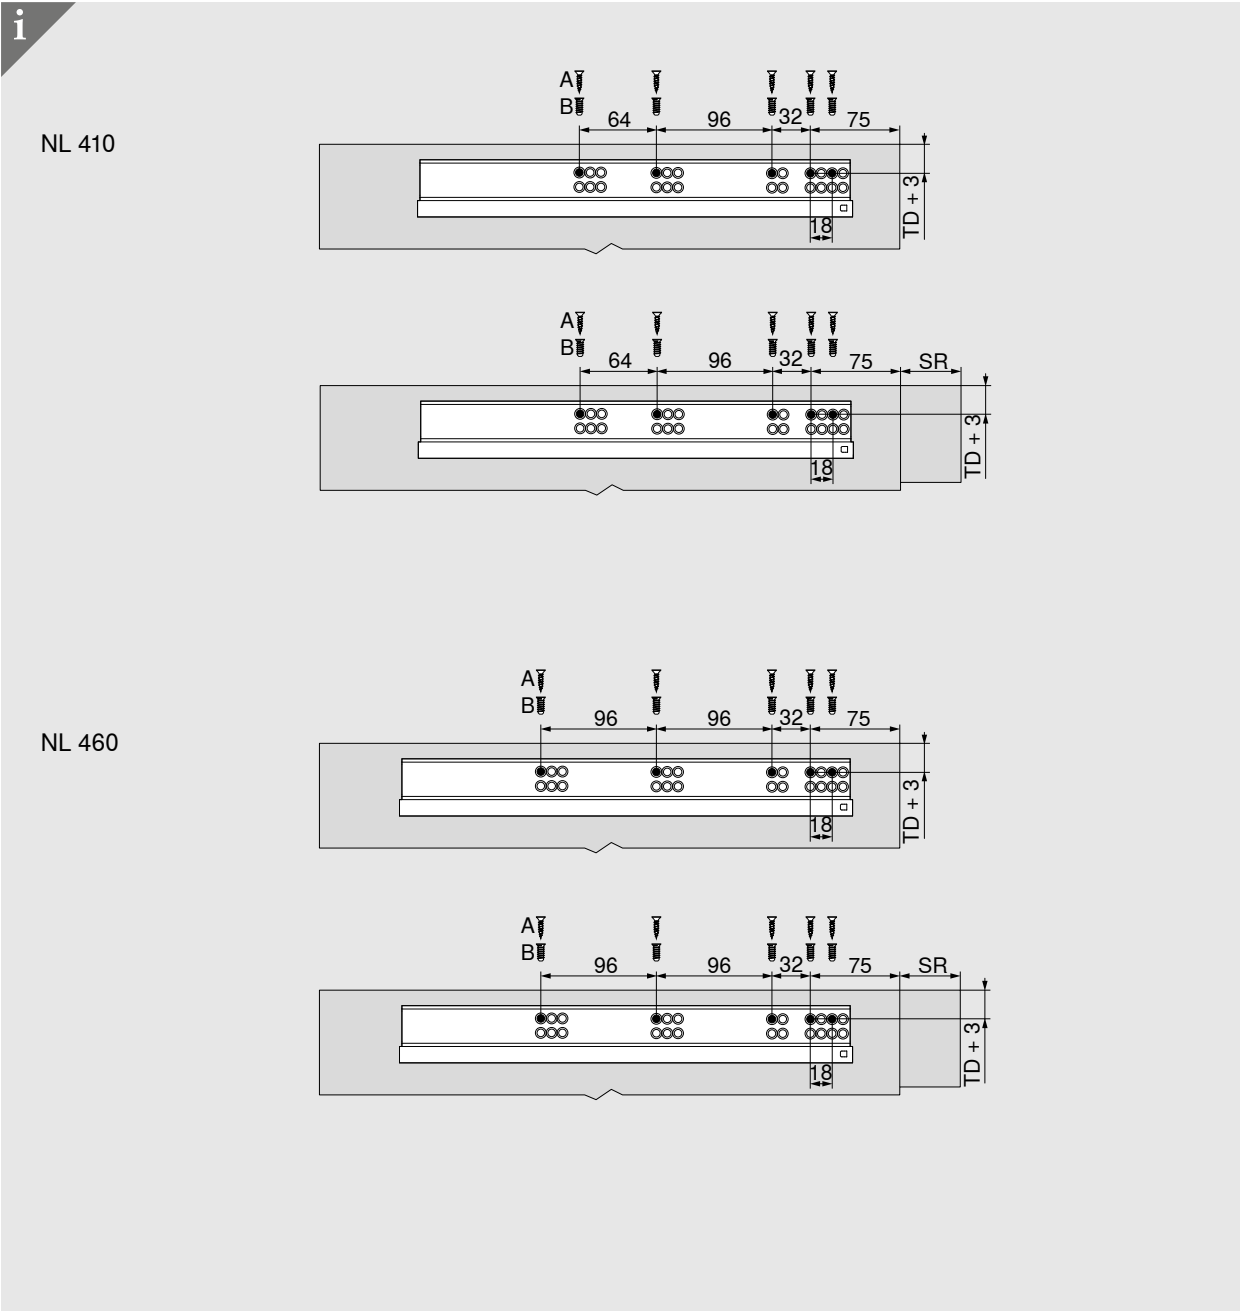

	X
LEGRABOX	50 mm
MERIVOBX	65 mm
TANDEMBOX	50 mm
MOVENTO	50 mm
TANDEM	50 mm

	X
LEGRABOX	53 mm
MERIVOBX	51 mm
TANDEMBOX	51 mm
MOVENTO	53 mm
TANDEM	53 mm

- SERVO-DRIVE**  
by Blum
- TIP-ON**  
by Blum
- TIP-ON BLUMOTION**  
by Blum