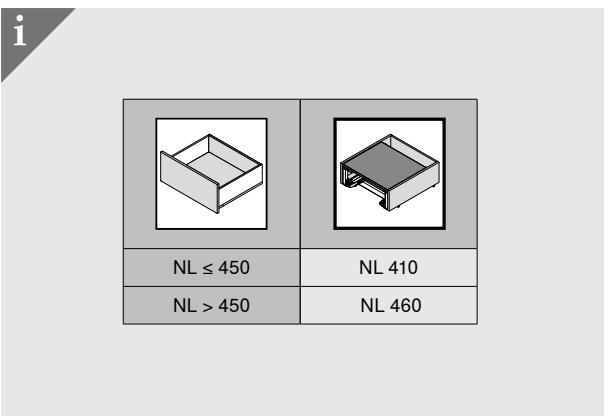

	X
LEGRABOX	50 mm
MERIVOBX	65 mm
TANDEMBOX	50 mm
MOVENTO	50 mm
TANDEM	50 mm

	X
LEGRABOX	53 mm
MERIVOBX	51 mm
TANDEMBOX	51 mm
MOVENTO	53 mm
TANDEM	53 mm

- SERVO-DRIVE**  
by Blum
- TIP-ON**  
by Blum
- TIP-ON BLUMOTION**  
by Blum