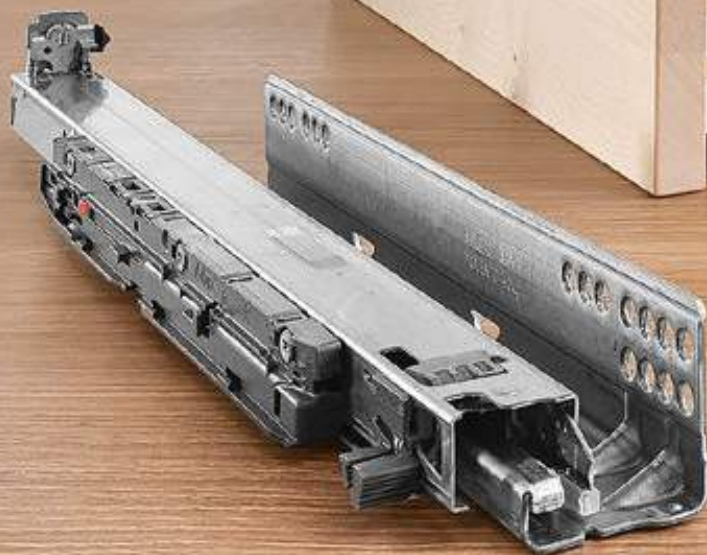

Різні вироби для дерев'яних шухляд

Приховані системи напрямних із широким спектром номінальних довжин і класами навантаження від 30 до 70 кг. Щобільше, із TANDEM Ви маєте змогу використати два види шухляд і кріплень. Наші напрямні можна використовувати з будь-якою із 4 технологій руху, щоб висування й засування були м'якими й тихими.