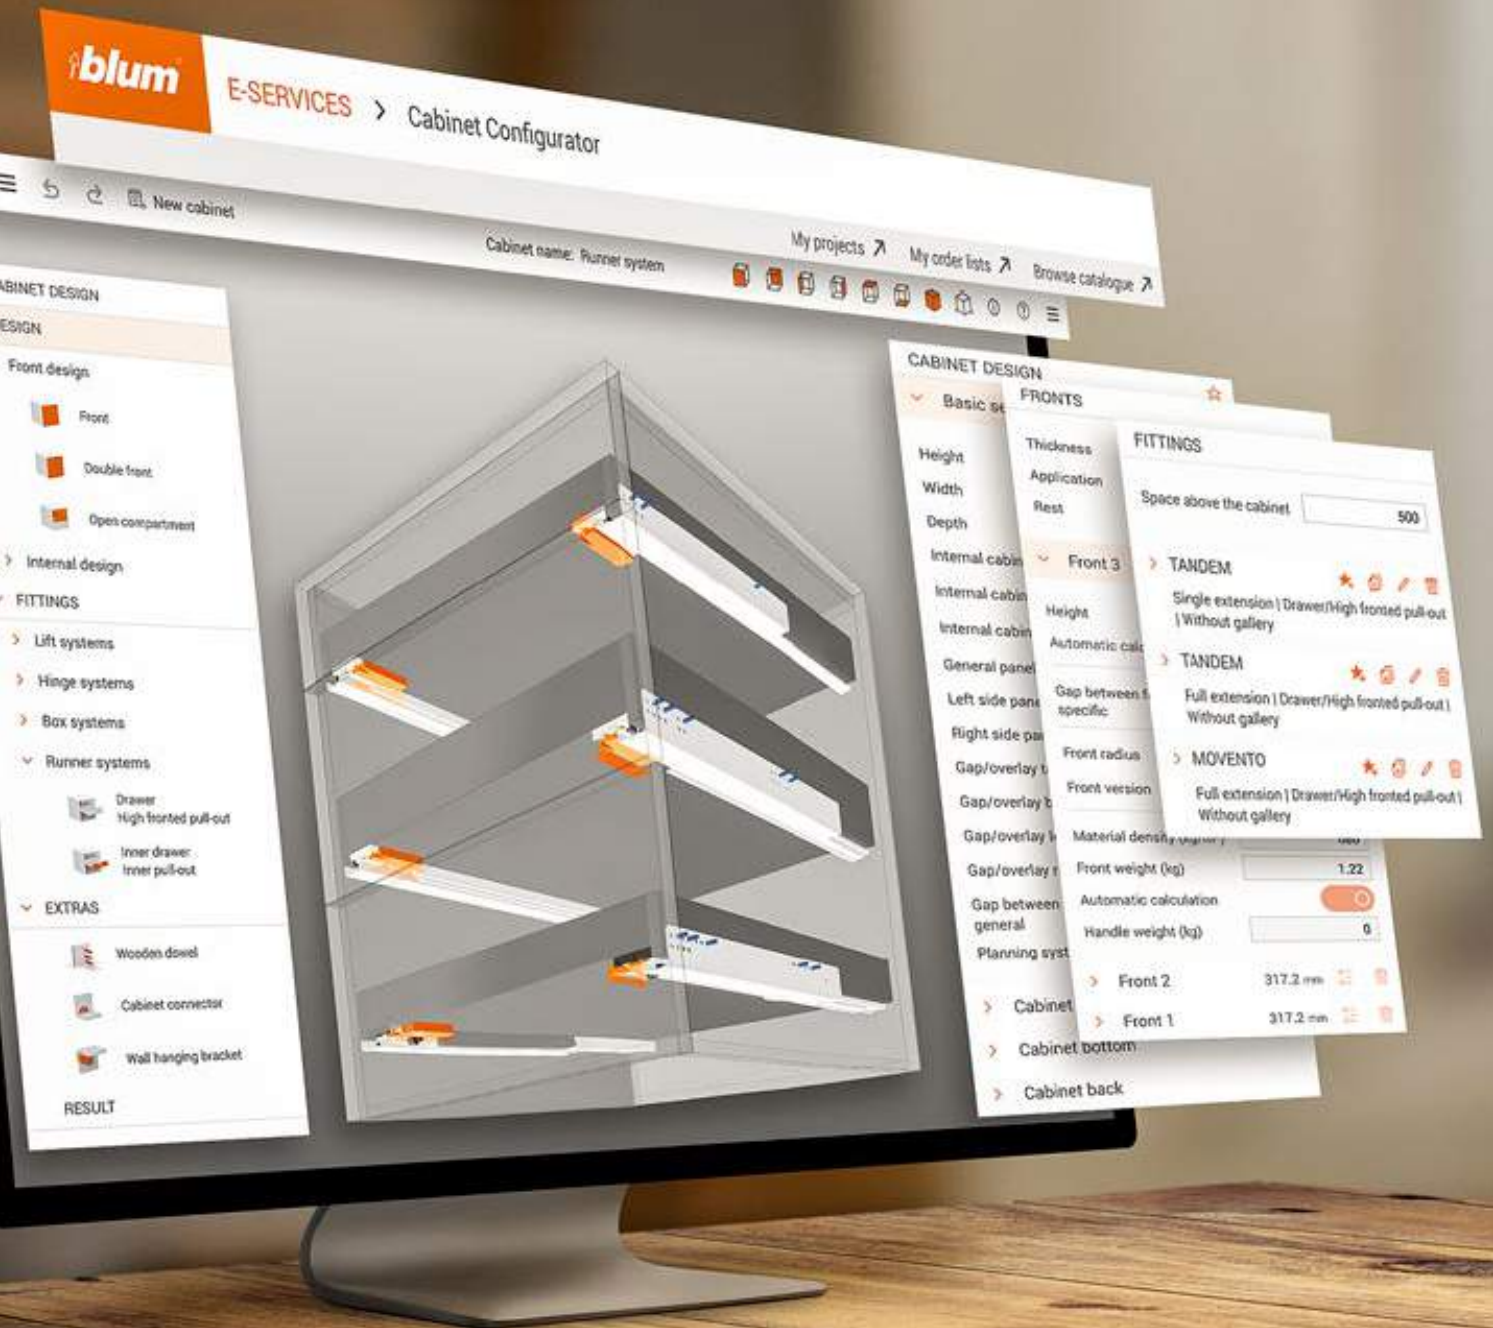

Конфігуратор корпусів
www.blum.com/cabinetconfig