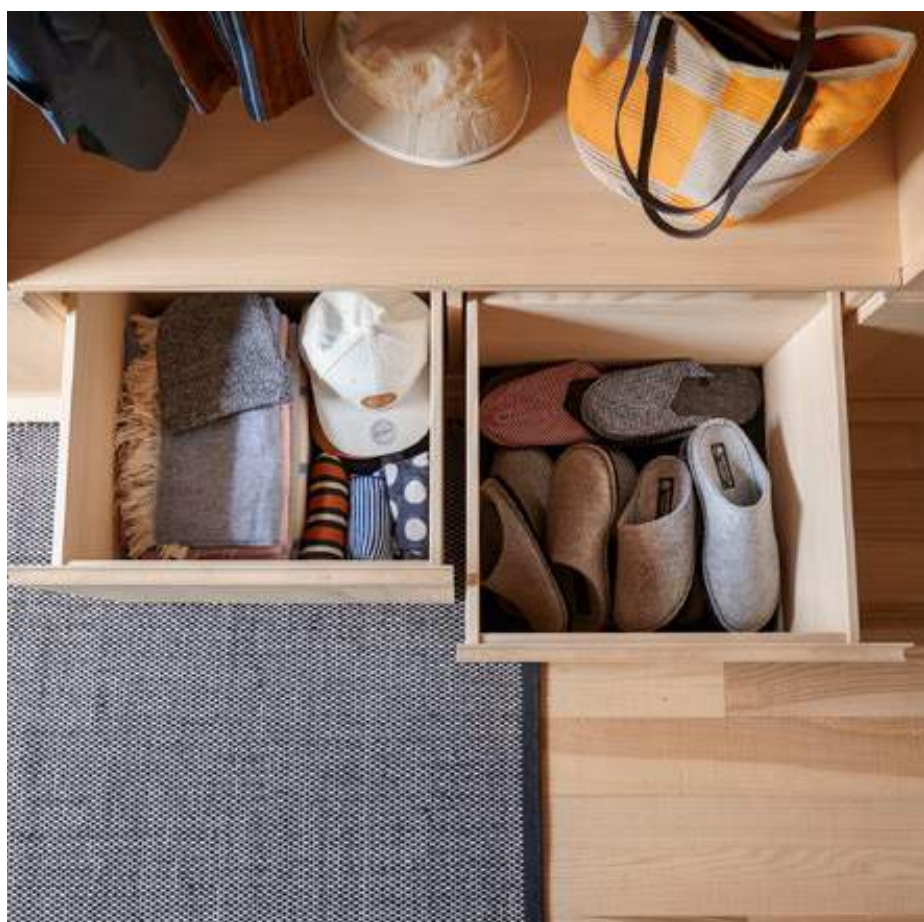

Створюйте різноманітні шухляди з TANDEM! Напрявні повного висунання – правильне рішення для легкого доступу без втрати простору. TANDEM часткового висунання добре підійде для невеликих меблів, як-от приліжкової тумбочки.