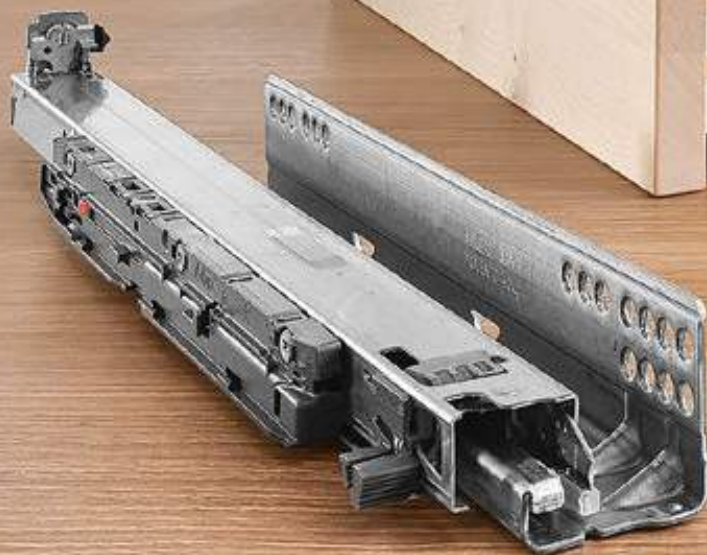

Raznovrsni proizvo- di za drvene fioke

Skriveni sistemi vodica sa širokim spektrom nominalnih dužina i klasa opterećenja od 30 do 70 kg. Kod TANDEM-a takođe imate dva tipa elementa na izvlačenje i dve vrste pričvršćivanja. Naši sistemi vodica mogu se koristiti sa do 4 tehnologije kretanja za lako i tiho otvaranje i zatvaranje.