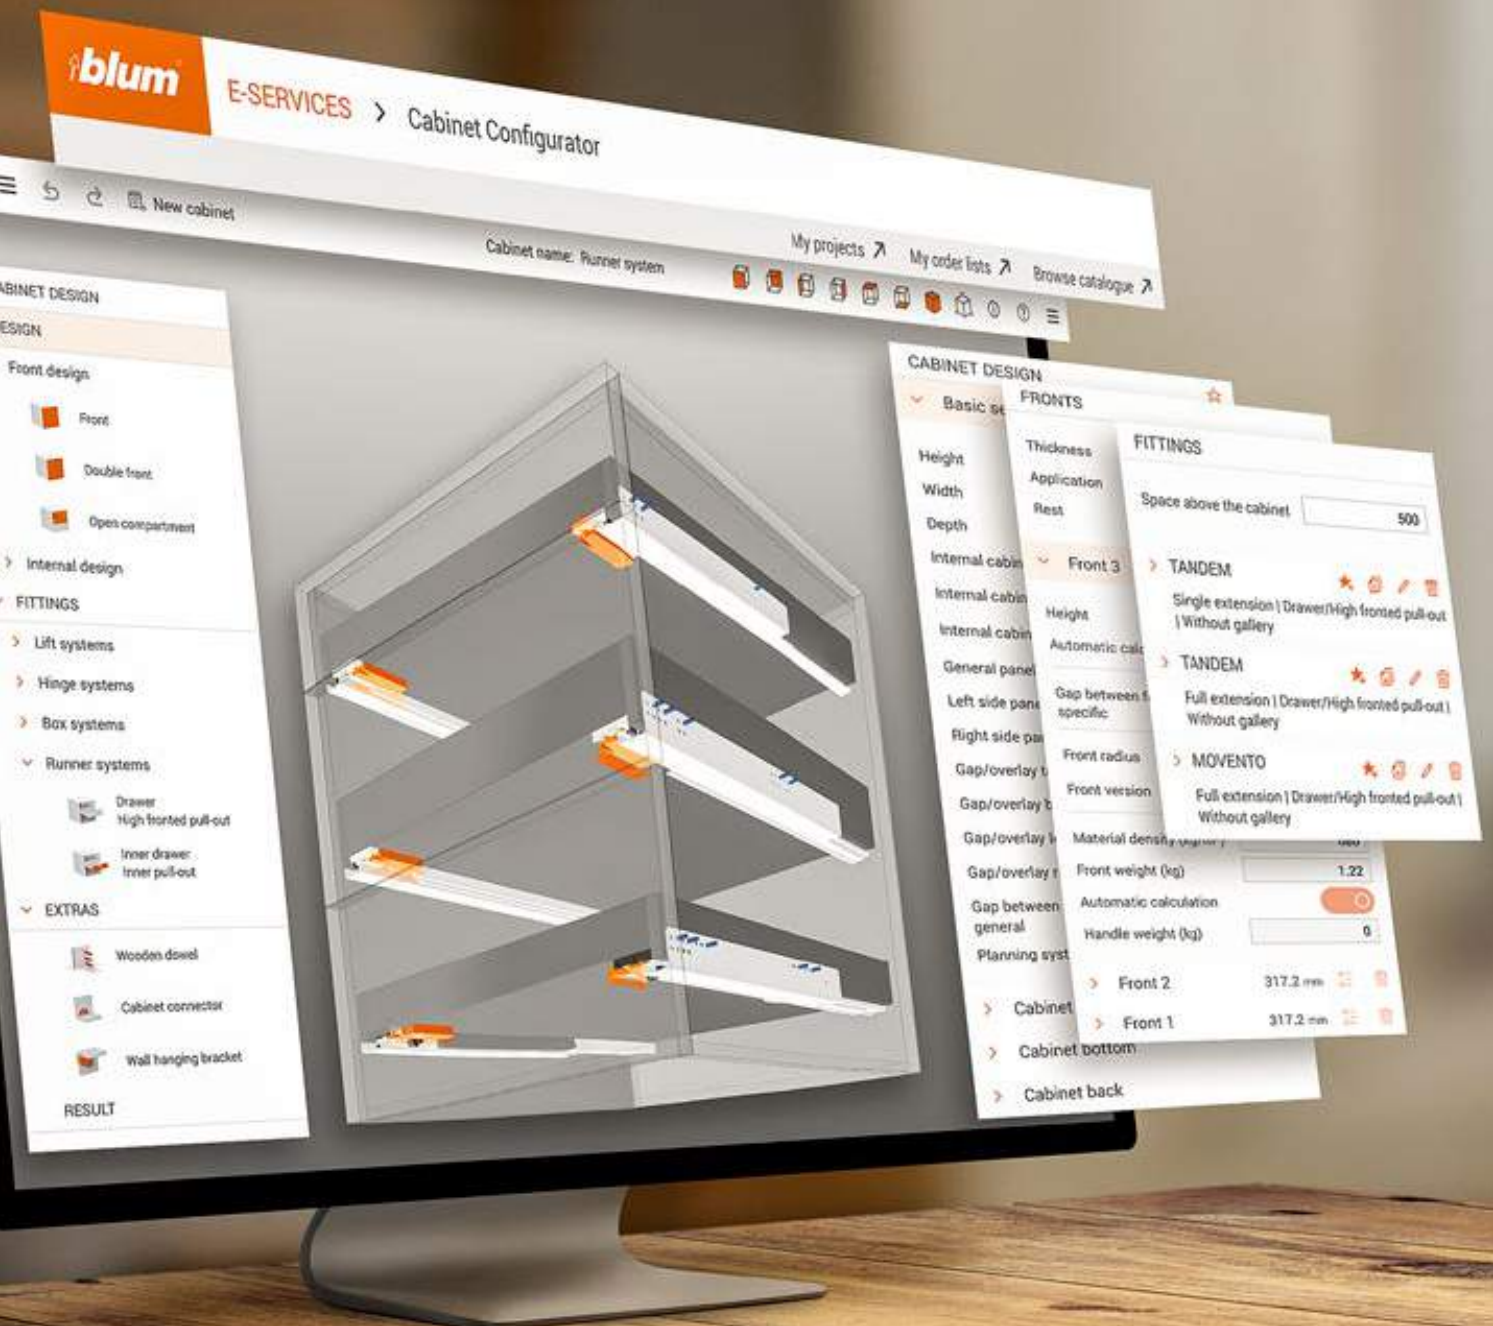

Konfigurator korpusa
www.blum.com/cabinetconfig