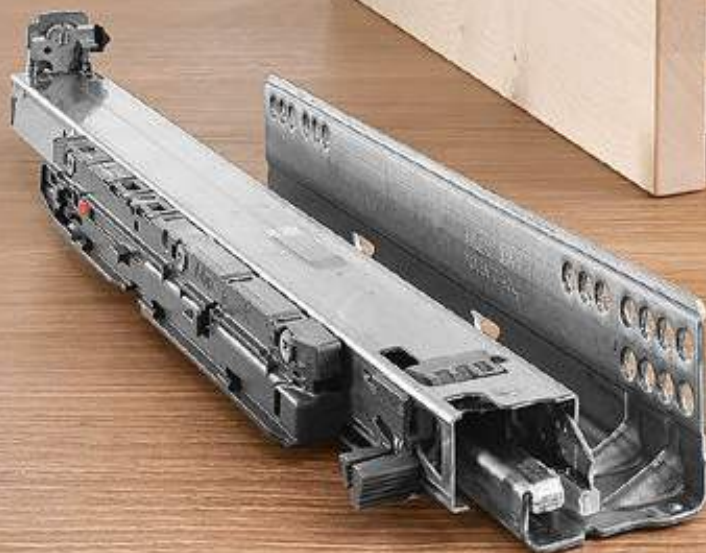

Raznoliki izdelki za lesene predale

Prikriti sistemi vodil z velikim naborom nazivnih dolžin in obremenitvenih razredov od 30 do 70 kg. Pri sistemu TANDEM sta poleg tega na voljo tudi dva tipa izvleka in dva načina pritrditve. Naši sistemi vodil se lahko uporabljajo z do 4 tehnologijami gibanja za nežno in tiho odpiranje in zapiranje.