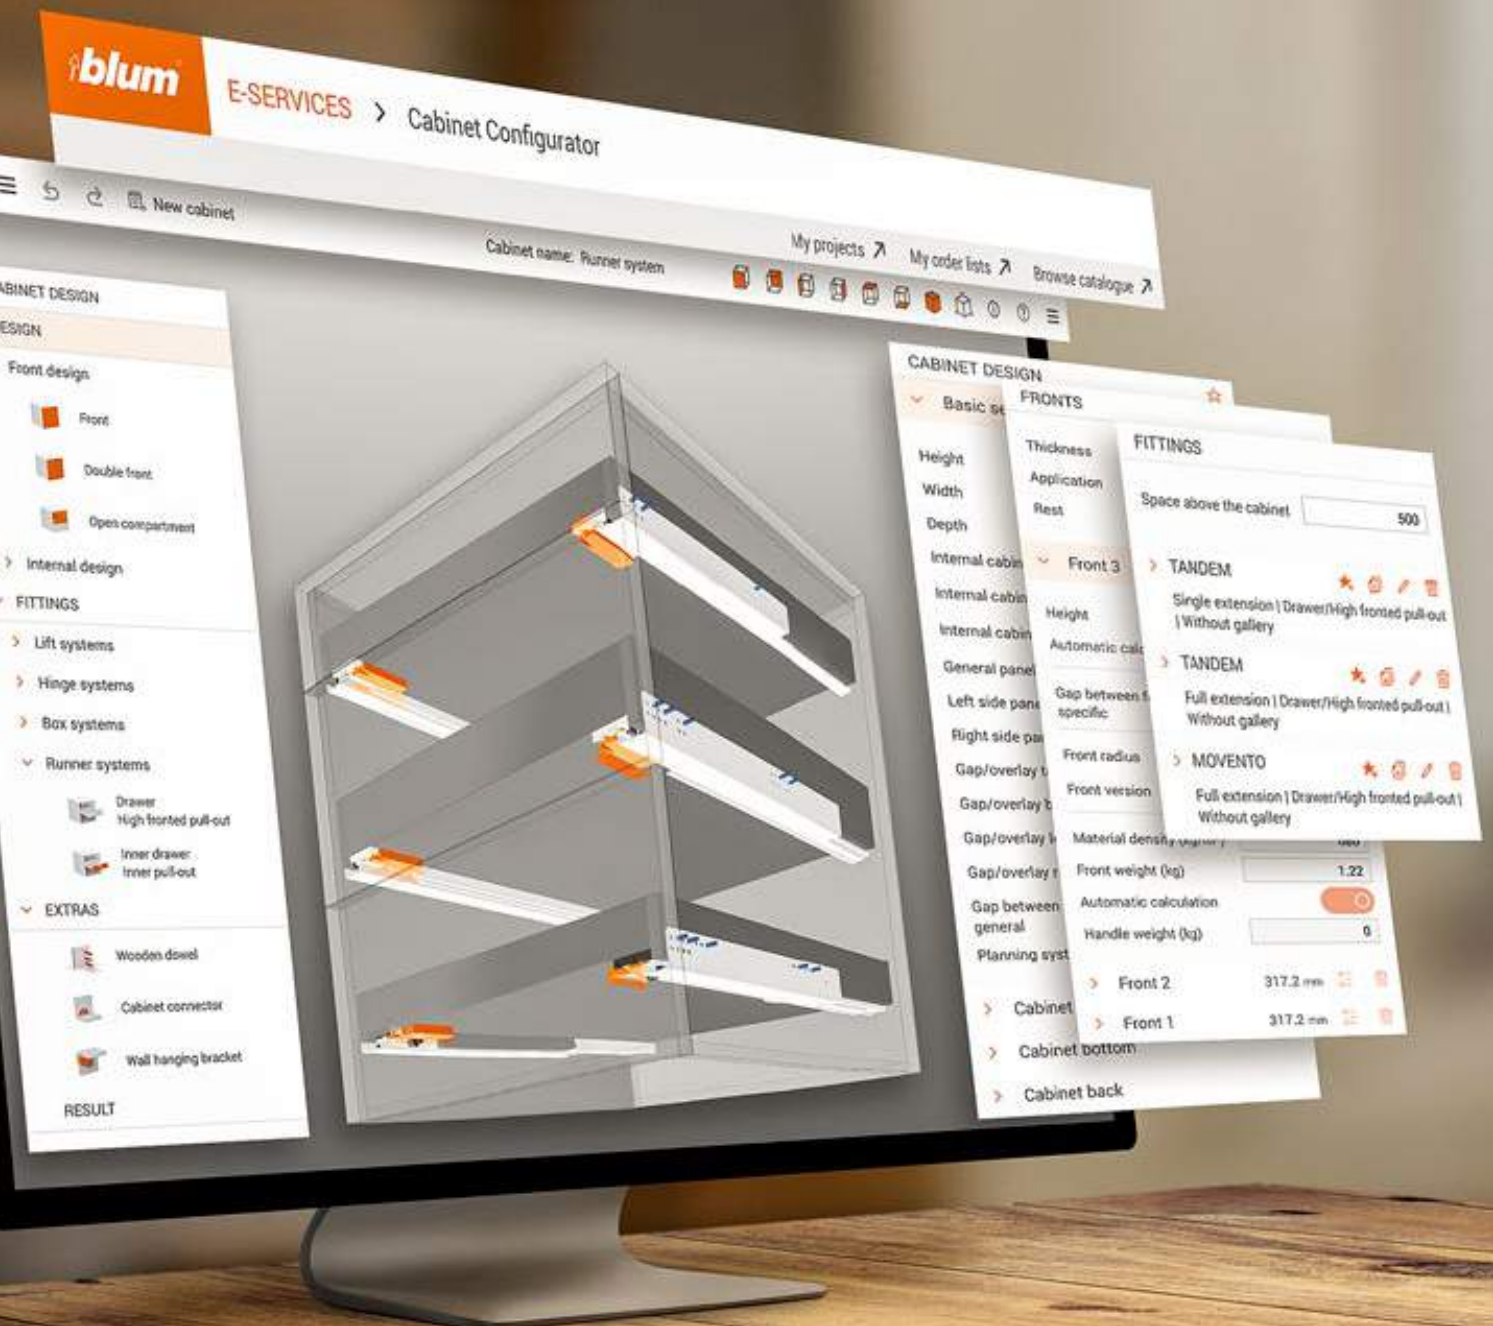

Konfiguracija korpusov
www.blum.com/cabinetconfig