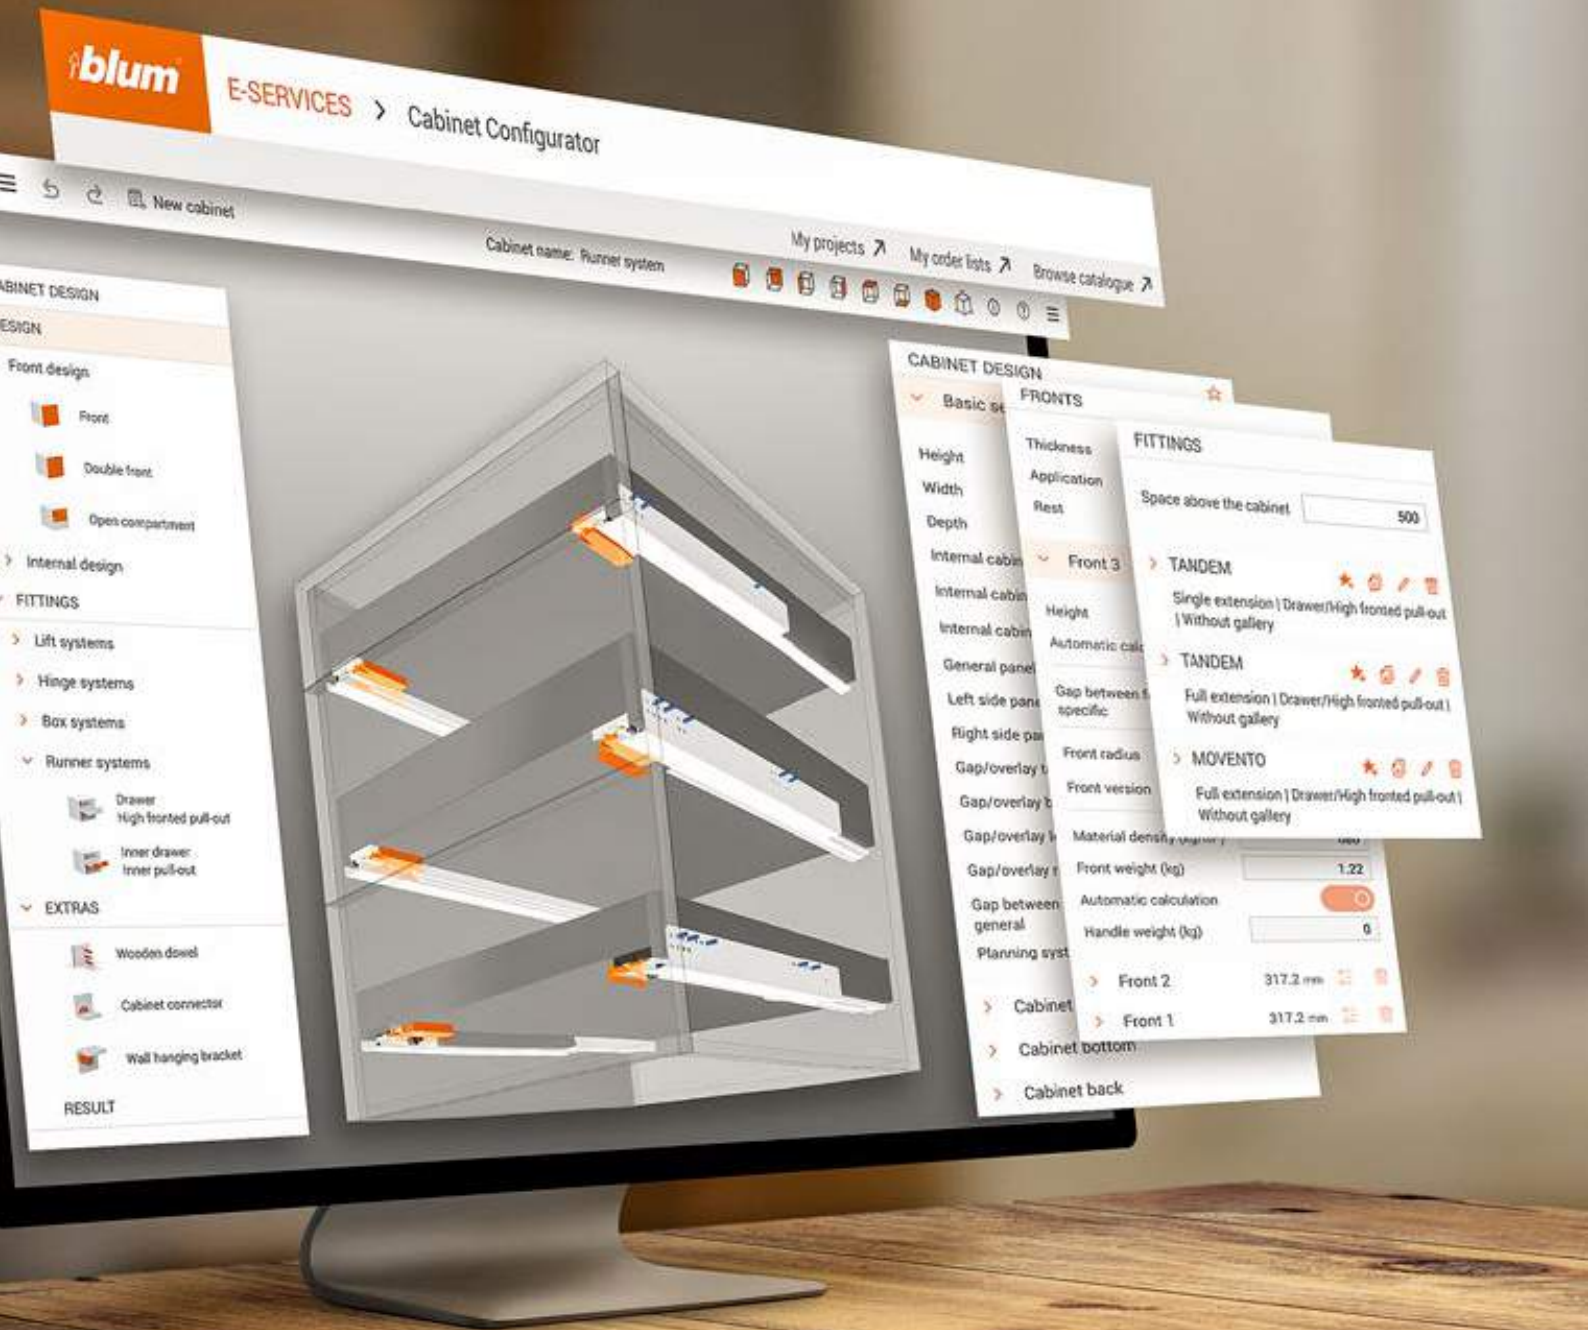

Konfigurator korpusa
www.blum.com/cabinetconfig