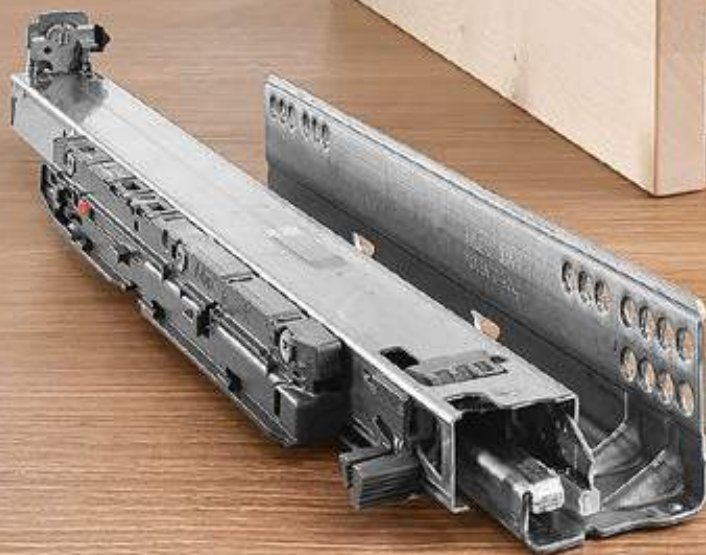

Raznovrsni proizvo- di za drvene ladice

Skriveni sustavi vodilica sa širokim rasponom nazivnih duljina i razreda opterećenja od 30 do 70 kg. Osim toga, uz sustav TANDEM na raspolaganju su vam dvije vrste izvlačenja, kao i dva načina pričvršćivanja. Naši se sustavi vodilica mogu kombinirati s do 4 tehnologije kretanja za blago i tiho otvaranje i zatvaranje.