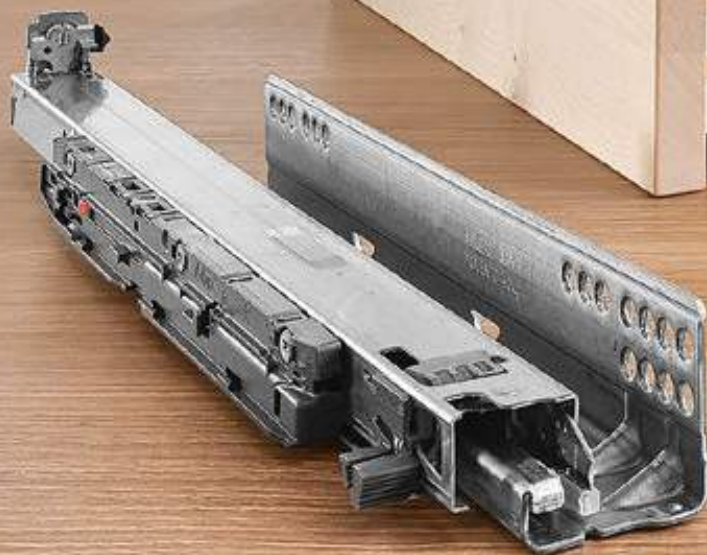

Разнообразни продукти за чекме- джета от масив

Видима или покрита система водачи с голям спектър от номинални дължини, видове изтеглящи механизми и класове на натоварване от 30 до 70 кг. При TANDEM са на разположение два типа изтеглящи механизми и два типа закрепване. Нашите системи водачи се реализират с всичките 4 технологии на движение за плавно и тихо отваряне и затваряне.