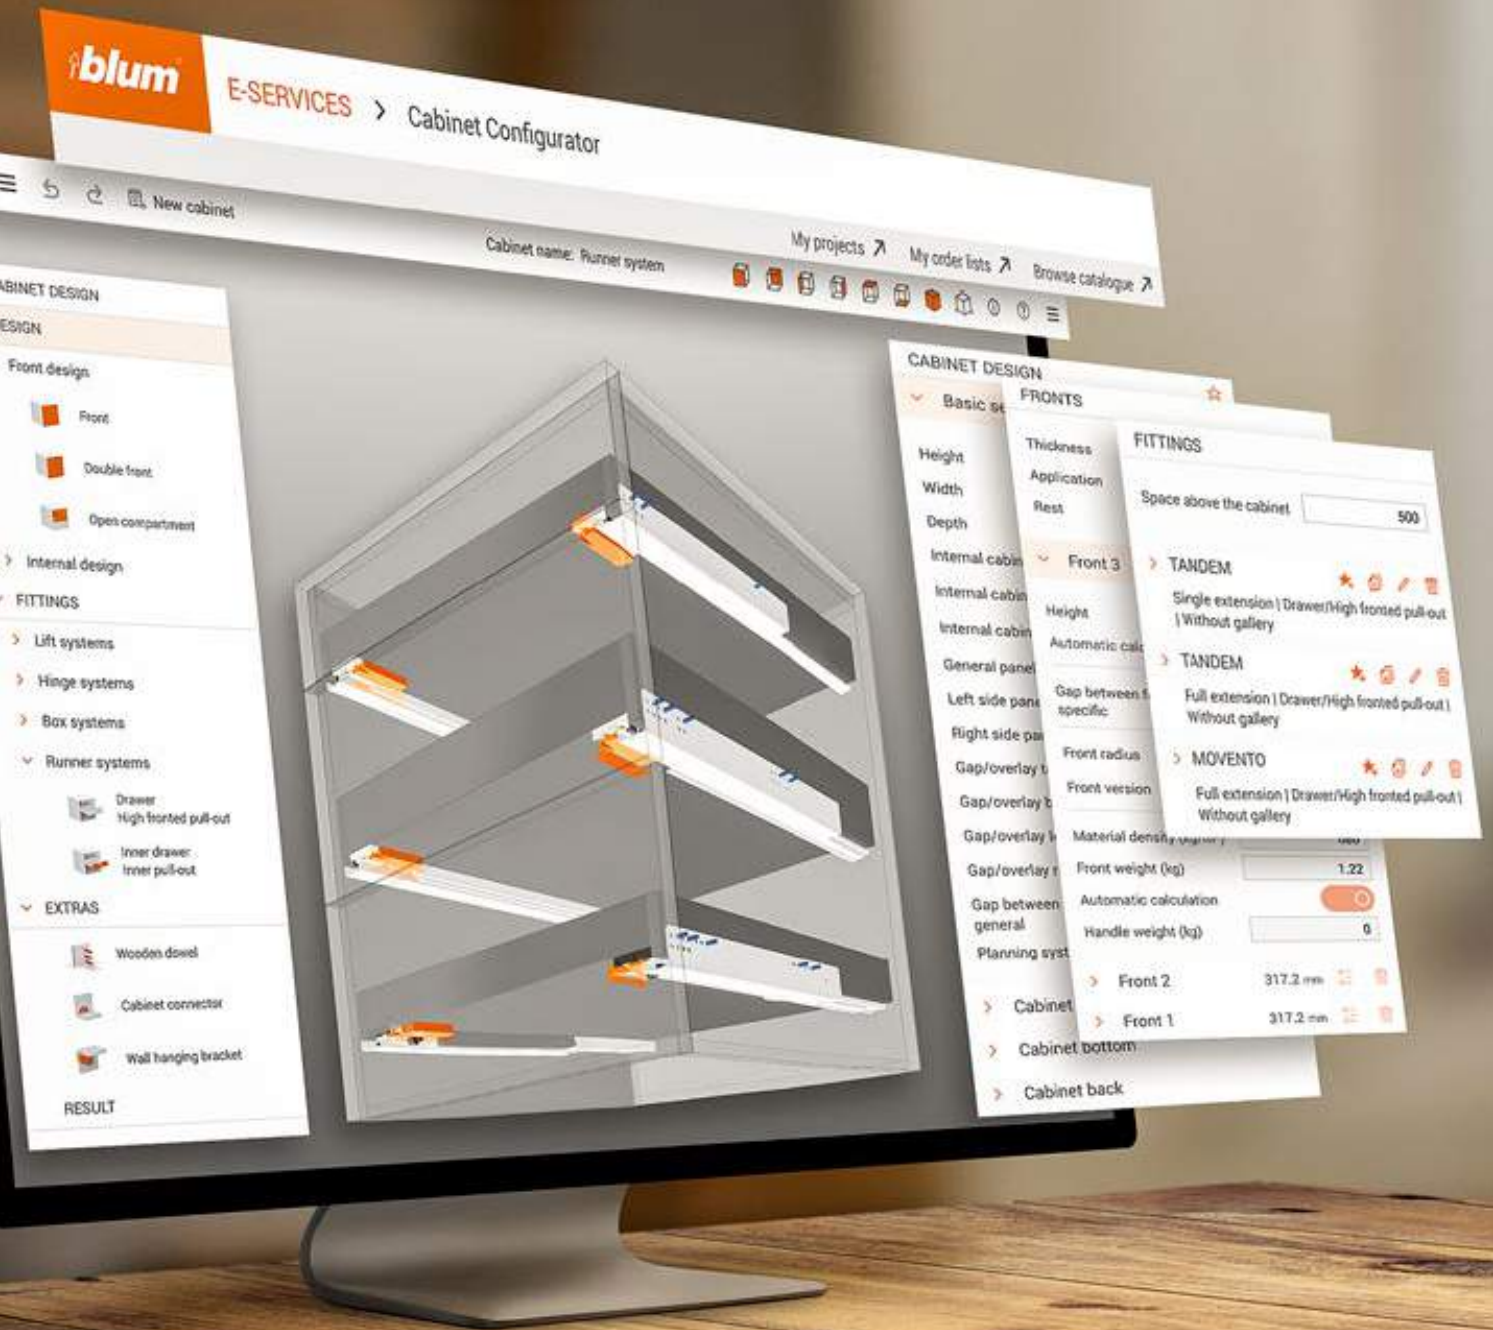

Корпусен конфигуратор
www.blum.com/cabinetconfig