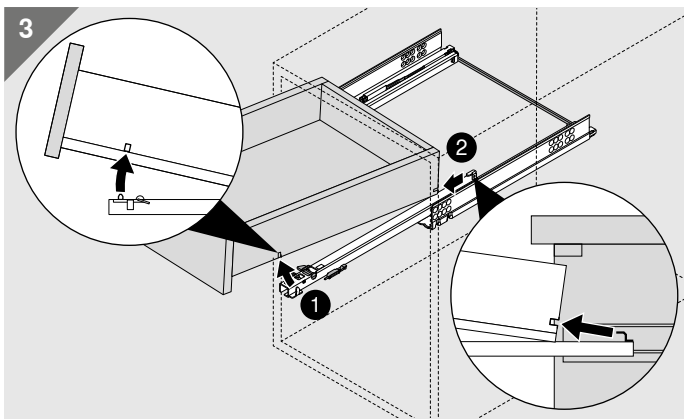

A ● ● ●

B ● ● ●

561H

561F

Julius Blum GmbH  
Furniture Fittings Mfg.  
6973 Höchst, Austria  
Tel.: +43 5578 705-0  
Fax: +43 5578 705-44  
E-mail: [info@blum.com](mailto:info@blum.com)  
[www.blum.com](http://www.blum.com)