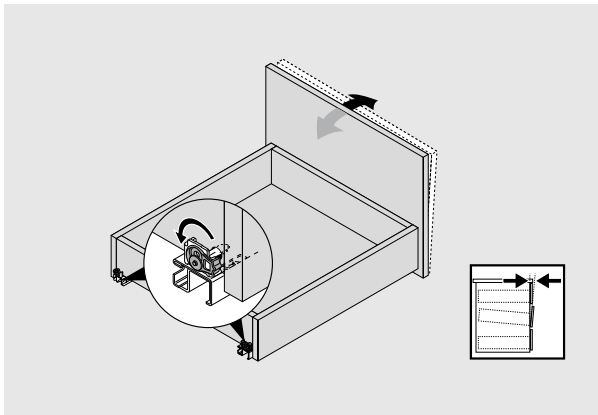

A ● ● ●

B ● ● ●

561H

561F

Julius Blum GmbH  
Furniture Fittings Mfg.  
6973 Höchst, Austria  
Tel.: +43 5578 705-0  
Fax: +43 5578 705-44  
E-mail: [info@blum.com](mailto:info@blum.com)  
[www.blum.com](http://www.blum.com)