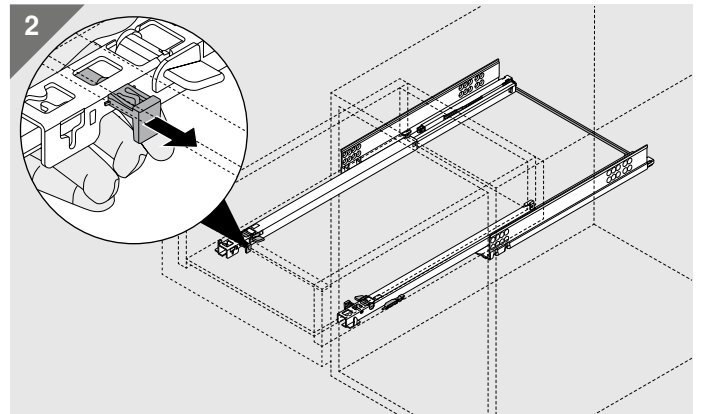

A ● ● ●

B ● ● ●

561H

561F

Julius Blum GmbH  
Furniture Fittings Mfg.  
6973 Höchst, Austria  
Tel.: +43 5578 705-0  
Fax: +43 5578 705-44  
E-mail: [info@blum.com](mailto:info@blum.com)  
[www.blum.com](http://www.blum.com)