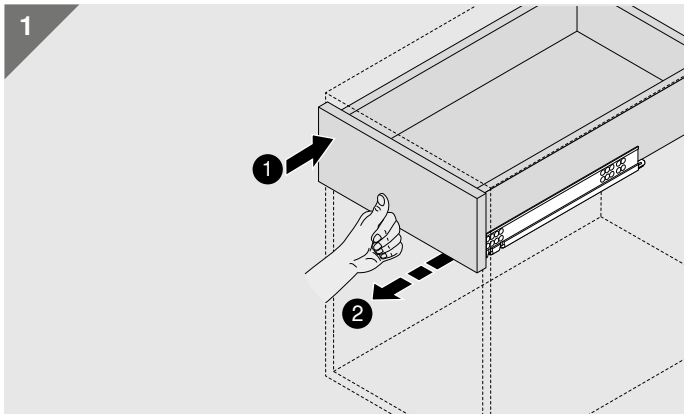

A ● ● ●

B ● ● ●

561H

561F

Julius Blum GmbH  
Furniture Fittings Mfg.  
6973 Höchst, Austria  
Tel.: +43 5578 705-0  
Fax: +43 5578 705-44  
E-mail: [info@blum.com](mailto:info@blum.com)  
[www.blum.com](http://www.blum.com)