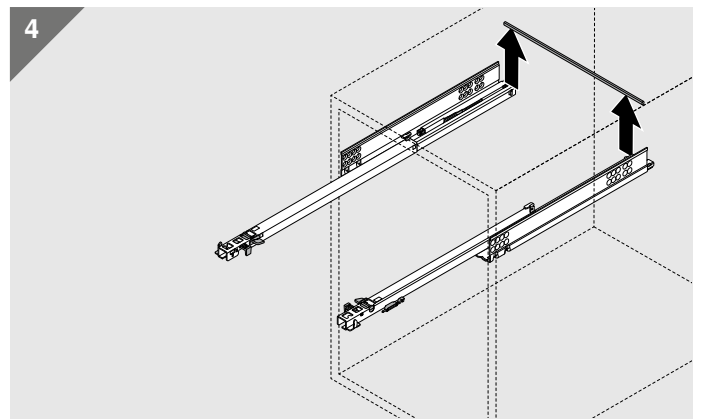

A ● ● ●

B ● ● ●

561H

561F

Julius Blum GmbH  
Furniture Fittings Mfg.  
6973 Höchst, Austria  
Tel.: +43 5578 705-0  
Fax: +43 5578 705-44  
E-mail: [info@blum.com](mailto:info@blum.com)  
[www.blum.com](http://www.blum.com)