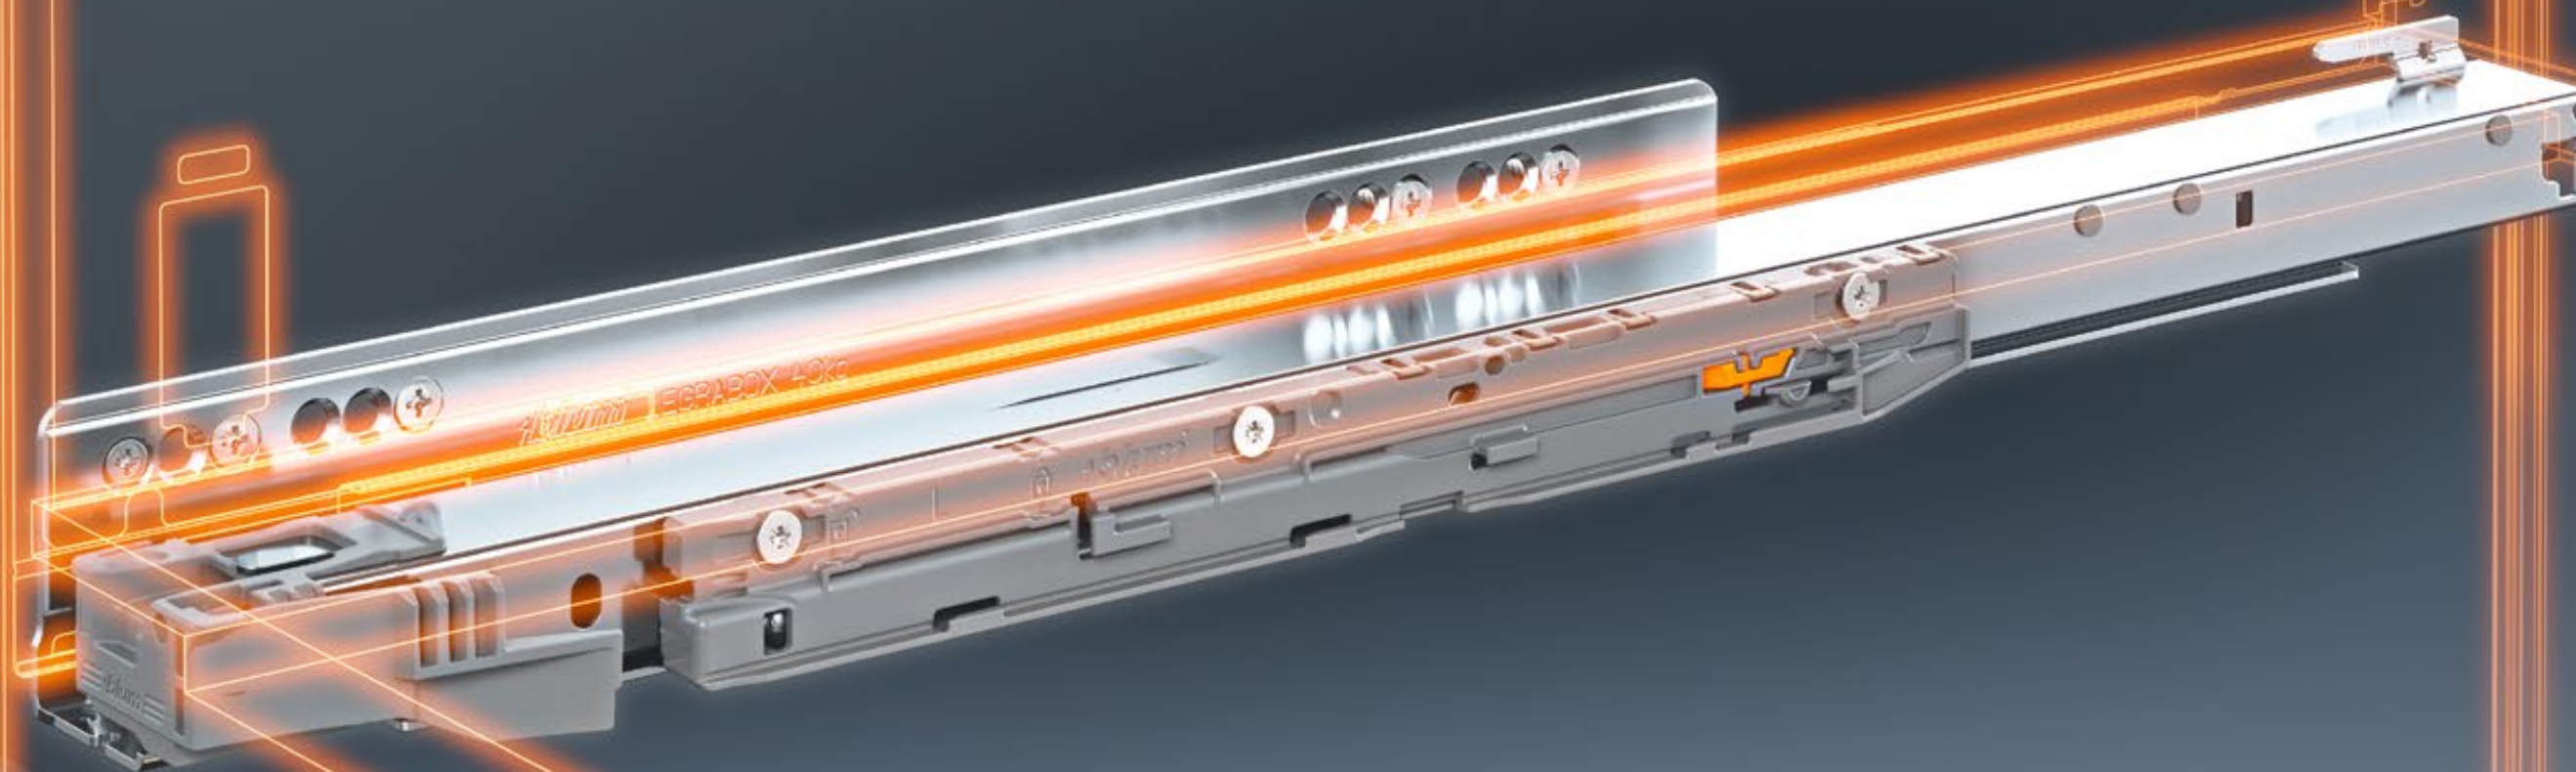

BLUMOTION S

Đơn giản là tốt hơn: BLUMOTION S

Khả năng linh hoạt áp dụng nhiều công nghệ chuyển động chỉ bằng một ray trượt và một chức năng giảm chấn tối ưu được điều chỉnh theo công nghệ tương ứng – đó là điều mà BLUMOTION S mới dùng cho LEGRABOX và MOVENTO của chúng tôi đem đến cho bạn.

BLUMOTION tối ưu

Bạn đã bao giờ đóng sầm ngăn kéo chưa?
Trong tình huống đó thì ray trượt BLUMOTION S chính là lựa chọn không thể hoàn hảo hơn, đúng không?
Đường dẫn giảm chấn được tối ưu làm tăng hiệu quả giảm chấn – ngăn kéo thậm chí còn có thể đóng êm ái hơn nữa.

TIP-ON BLUMOTION

Bạn muốn học tủ và ngăn kéo không những đóng êm ái mà còn có thể mở chỉ bằng một cái chạm nhẹ? TIP-ON BLUMOTION là sản phẩm lý tưởng đáp ứng được nhu cầu này. Giữ lại ray trượt BLUMOTION S và bổ sung thêm hệ thống hỗ trợ mở. Nhờ thiết kế sản phẩm thông minh độc đáo nên đường dẫn giảm chấn sẽ điều chỉnh tự động. Lắp ráp không cần dụng cụ.