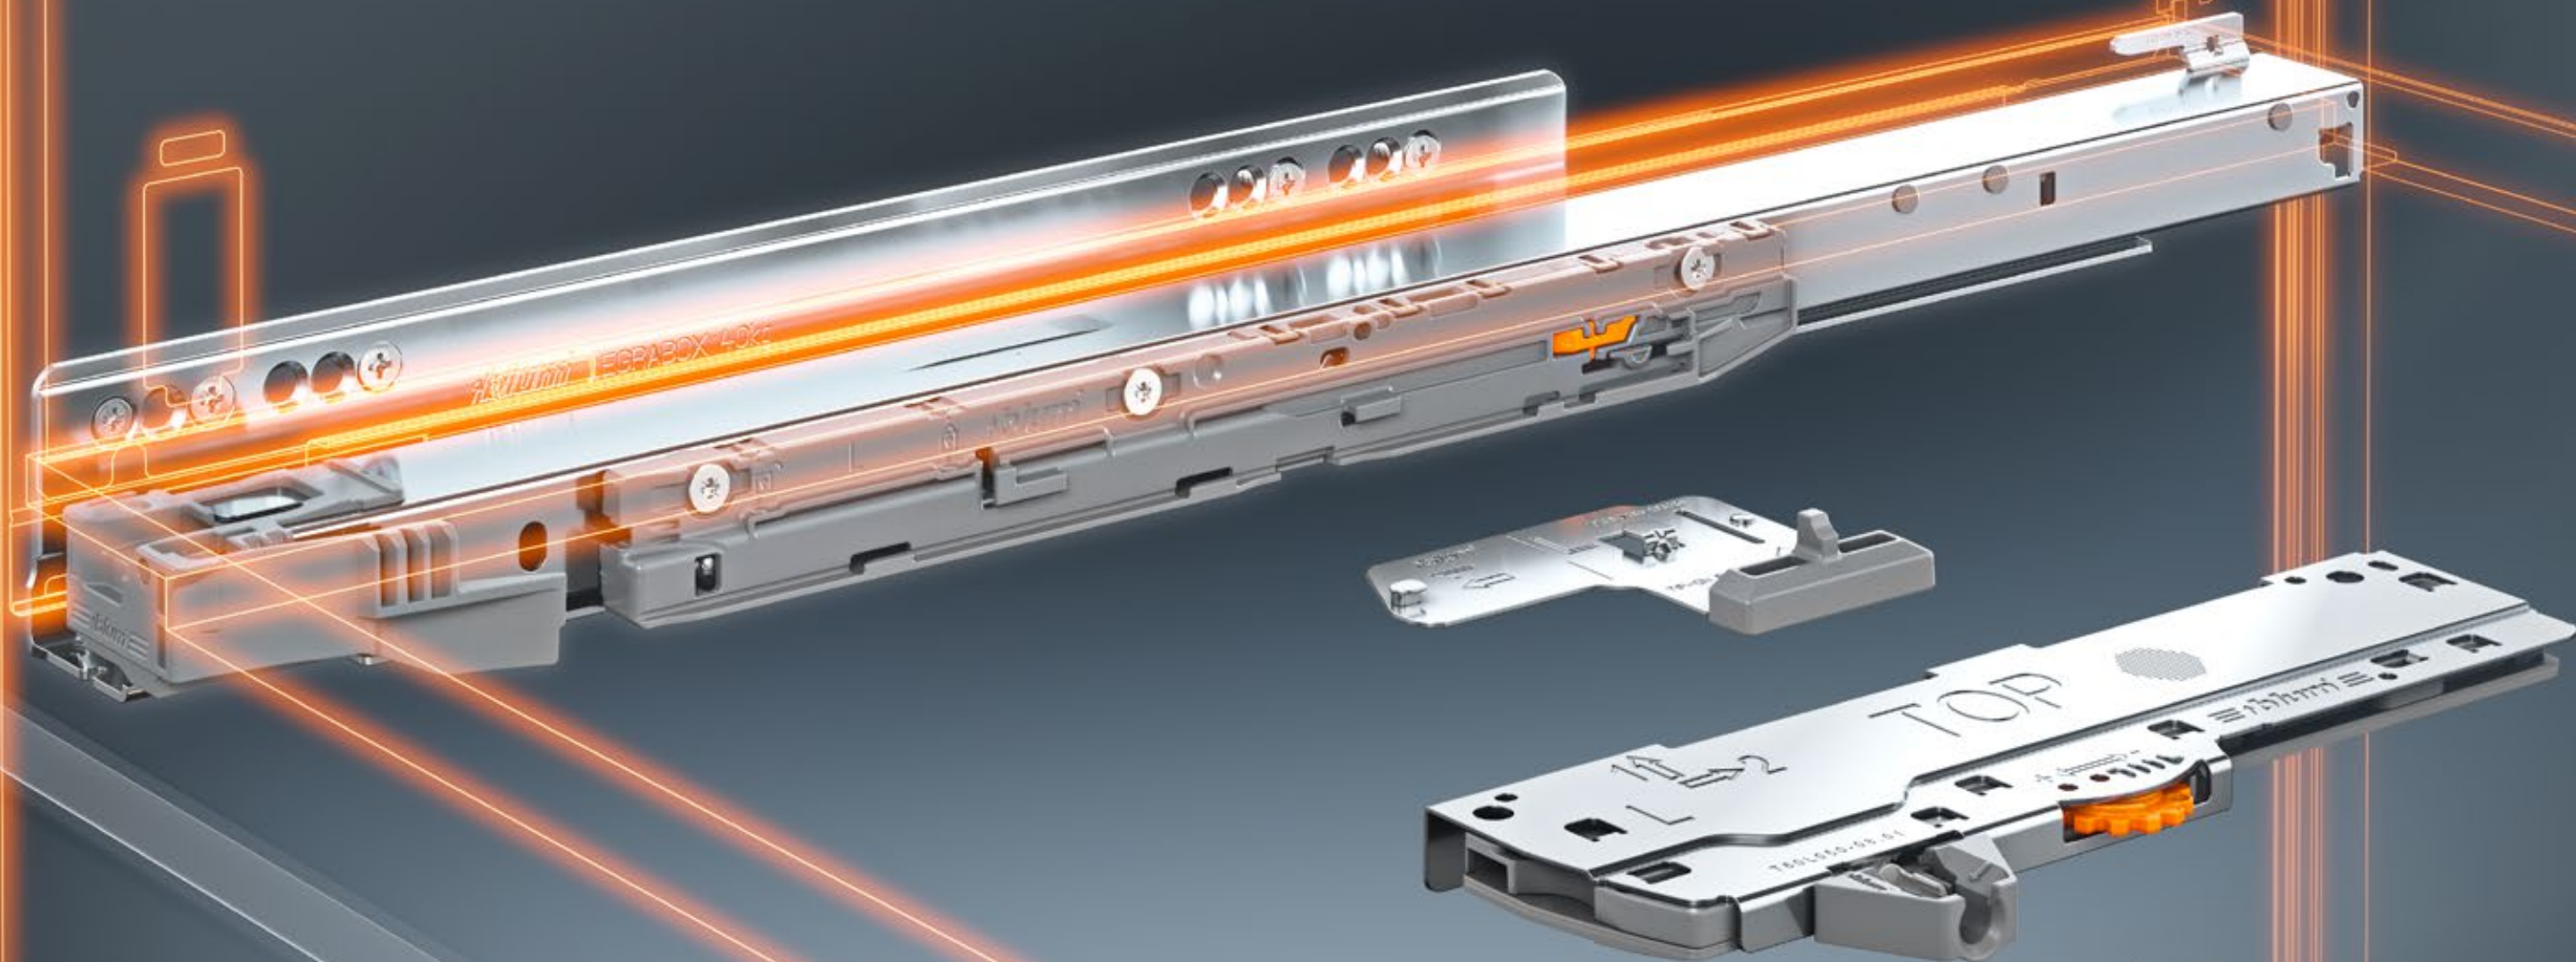

TIP-ON BLUMOTION

Bạn muốn học tủ và ngăn kéo không những đóng êm ái mà còn có thể mở chỉ bằng một cái chạm nhẹ? TIP-ON BLUMOTION là sản phẩm lý tưởng đáp ứng được nhu cầu này. Giữ lại ray trượt BLUMOTION S và bổ sung thêm hệ thống hỗ trợ mở. Nhờ thiết kế sản phẩm thông minh độc đáo nên đường dẫn giảm chấn sẽ điều chỉnh tự động. Lắp ráp không cần dụng cụ.

Đơn giản là tốt hơn: BLUMOTION S

Khả năng linh hoạt áp dụng nhiều công nghệ chuyển động chỉ bằng một ray trượt và một chức năng giảm chấn tối ưu được điều chỉnh theo công nghệ tương ứng – đó là điều mà BLUMOTION S mới dùng cho LEGRABOX và MOVENTO của chúng tôi đem đến cho bạn.