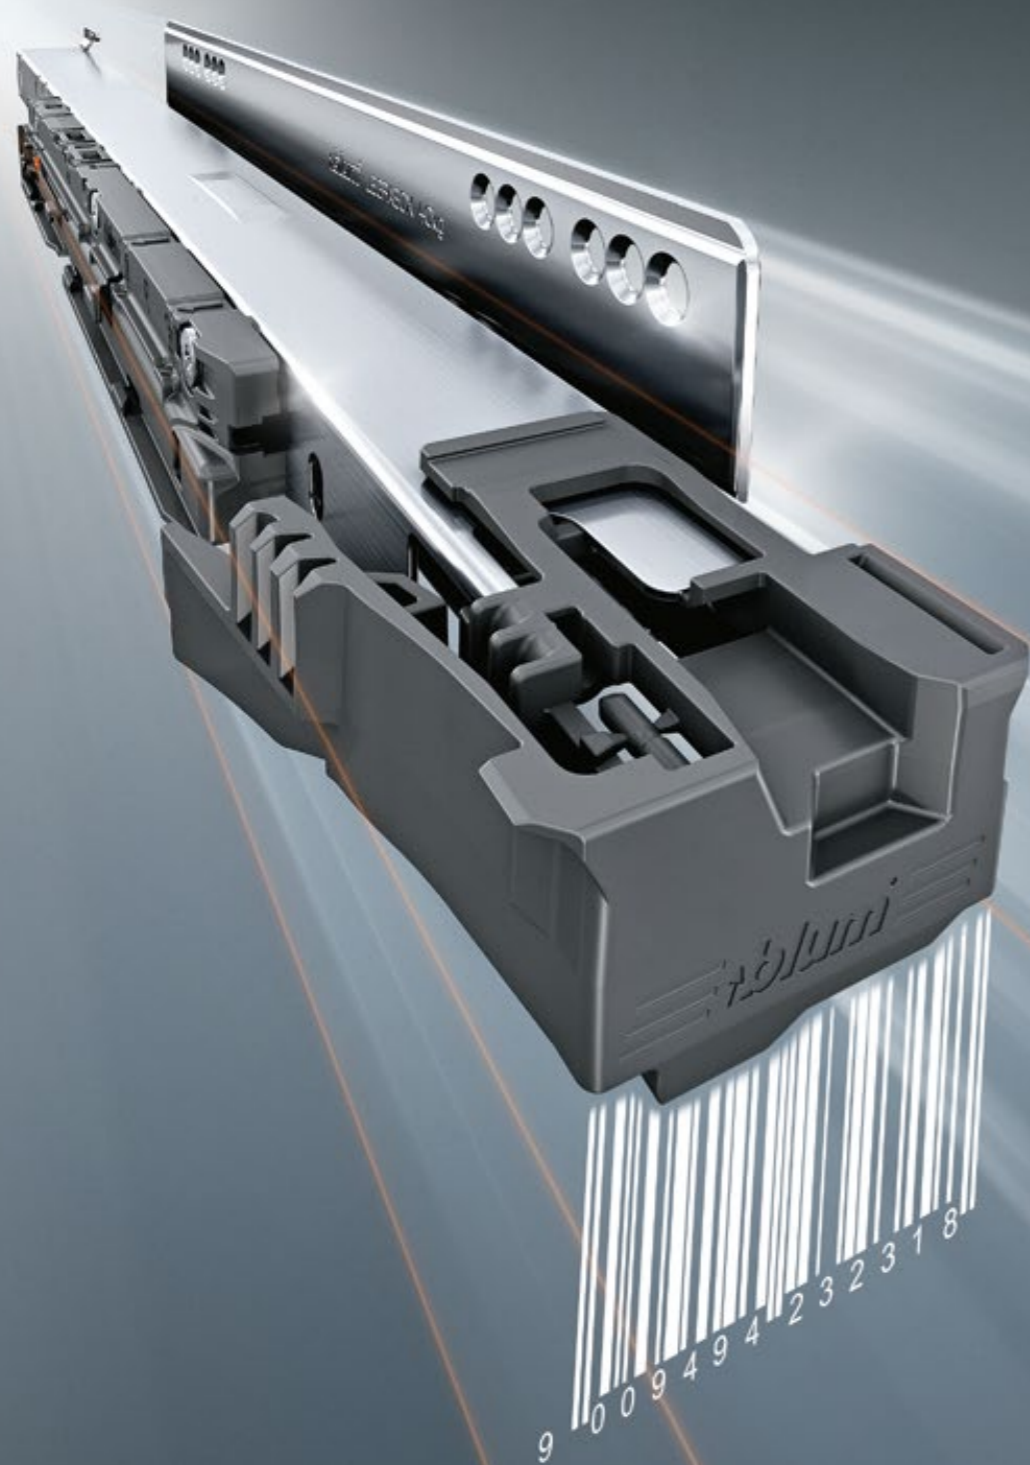

Tối ưu hóa không gian lưu trữ của bạn

Ray trượt mới của chúng tôi đem đến cho bạn nhiều lợi ích hơn nữa. Cung cấp giải pháp cho không gian lưu trữ của bạn chứ không chỉ đơn thuần là sản phẩm!