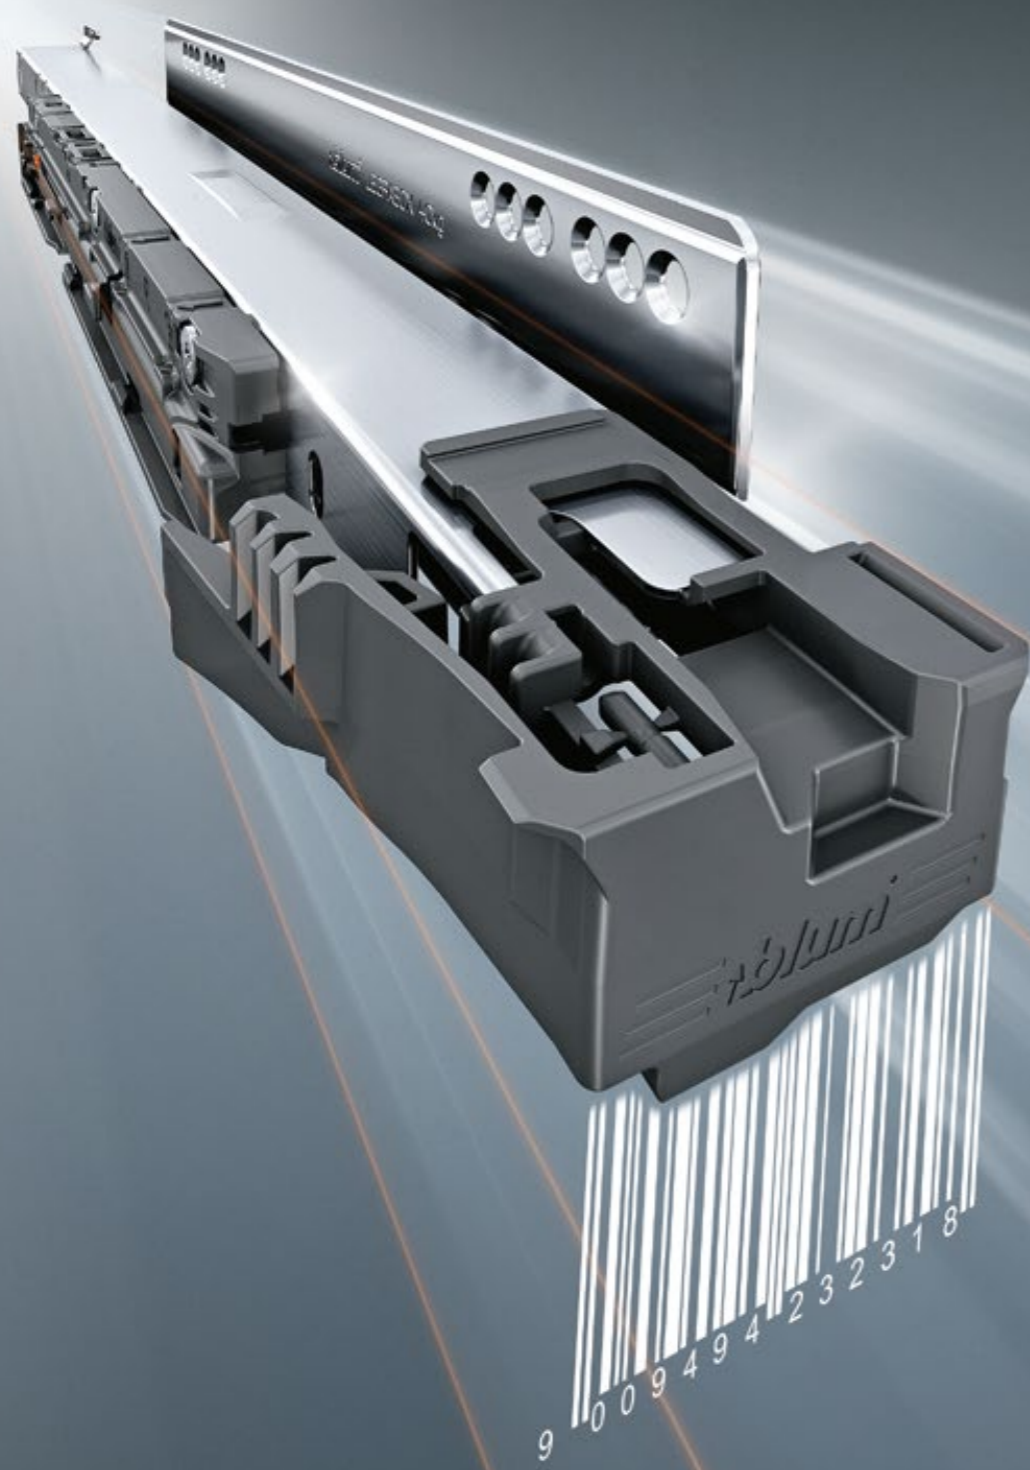

Pentru LEGRABOX și MOVENTO, reglajele integrate pentru înălțime, distanță laterală, înclinare și adâncime asigură un aspect estetic al rosturilor.

Flexibilitate la comandă

Cu noua noastră șină de glisare veți beneficia de mai multe avantaje. Nu umpleți depozitul de produse, ci de posibilități!