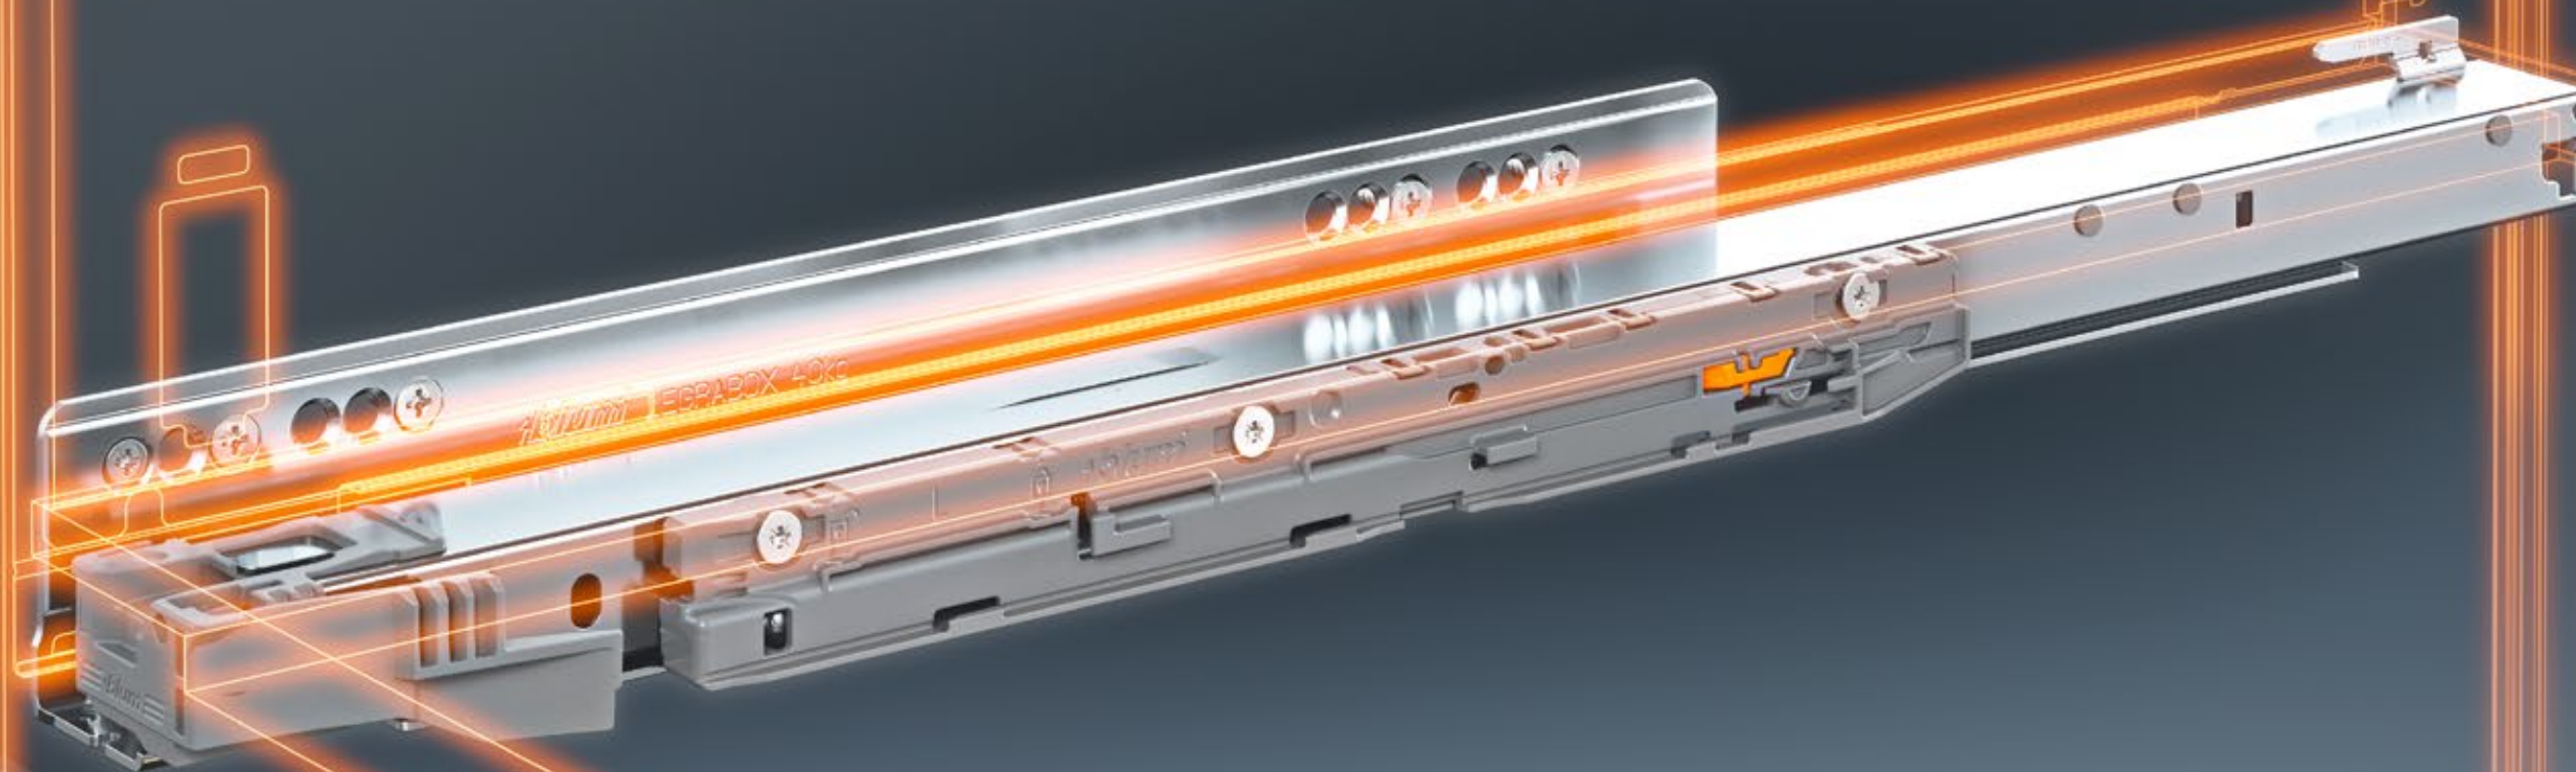

BLUMOTION S

Pur și simplu mai bine: BLUMOTION S

Flexibilitatea de a realiza concomitent mai multe tehnologii de mișcare cu o singură șină de glisare și o funcție optimă de amortizare – asta oferă noul nostru sistem de glisare BLUMOTION S pentru LEGRABOX și MOVENTO.

BLUMOTION optimizat

Ați închis vreodată un sertar cu putere?

Ce bine e, când este montat cu șina de glisare BLUMOTION S.

Cursa optimizată a amortizării crește performanța

la amortizare, extragerile se închid mai lin.

TIP-ON BLUMOTION

Sertarele și extragerile care nu se închid doar lin, ci se și deschid la simpla atingere? TIP-ON BLUMOTION este ideal în acest sens. Șina de glisare BLUMOTION S rămâne, iar acum se adaugă și ajutorul la deschidere. Datorită inteligenței unice a produselor, cursa de amortizare se adaptează automat. Montajul are loc fără unelte.

Pentru LEGRABOX și MOVENTO, reglajele integrate pentru înălțime, distanță laterală, înclinare și adâncime asigură un aspect estetic al rosturilor.

Flexibilitate la comandă

Cu noua noastră șină de glisare veți beneficia de mai multe avantaje. Nu umpleți depozitul de produse, ci de posibilități!