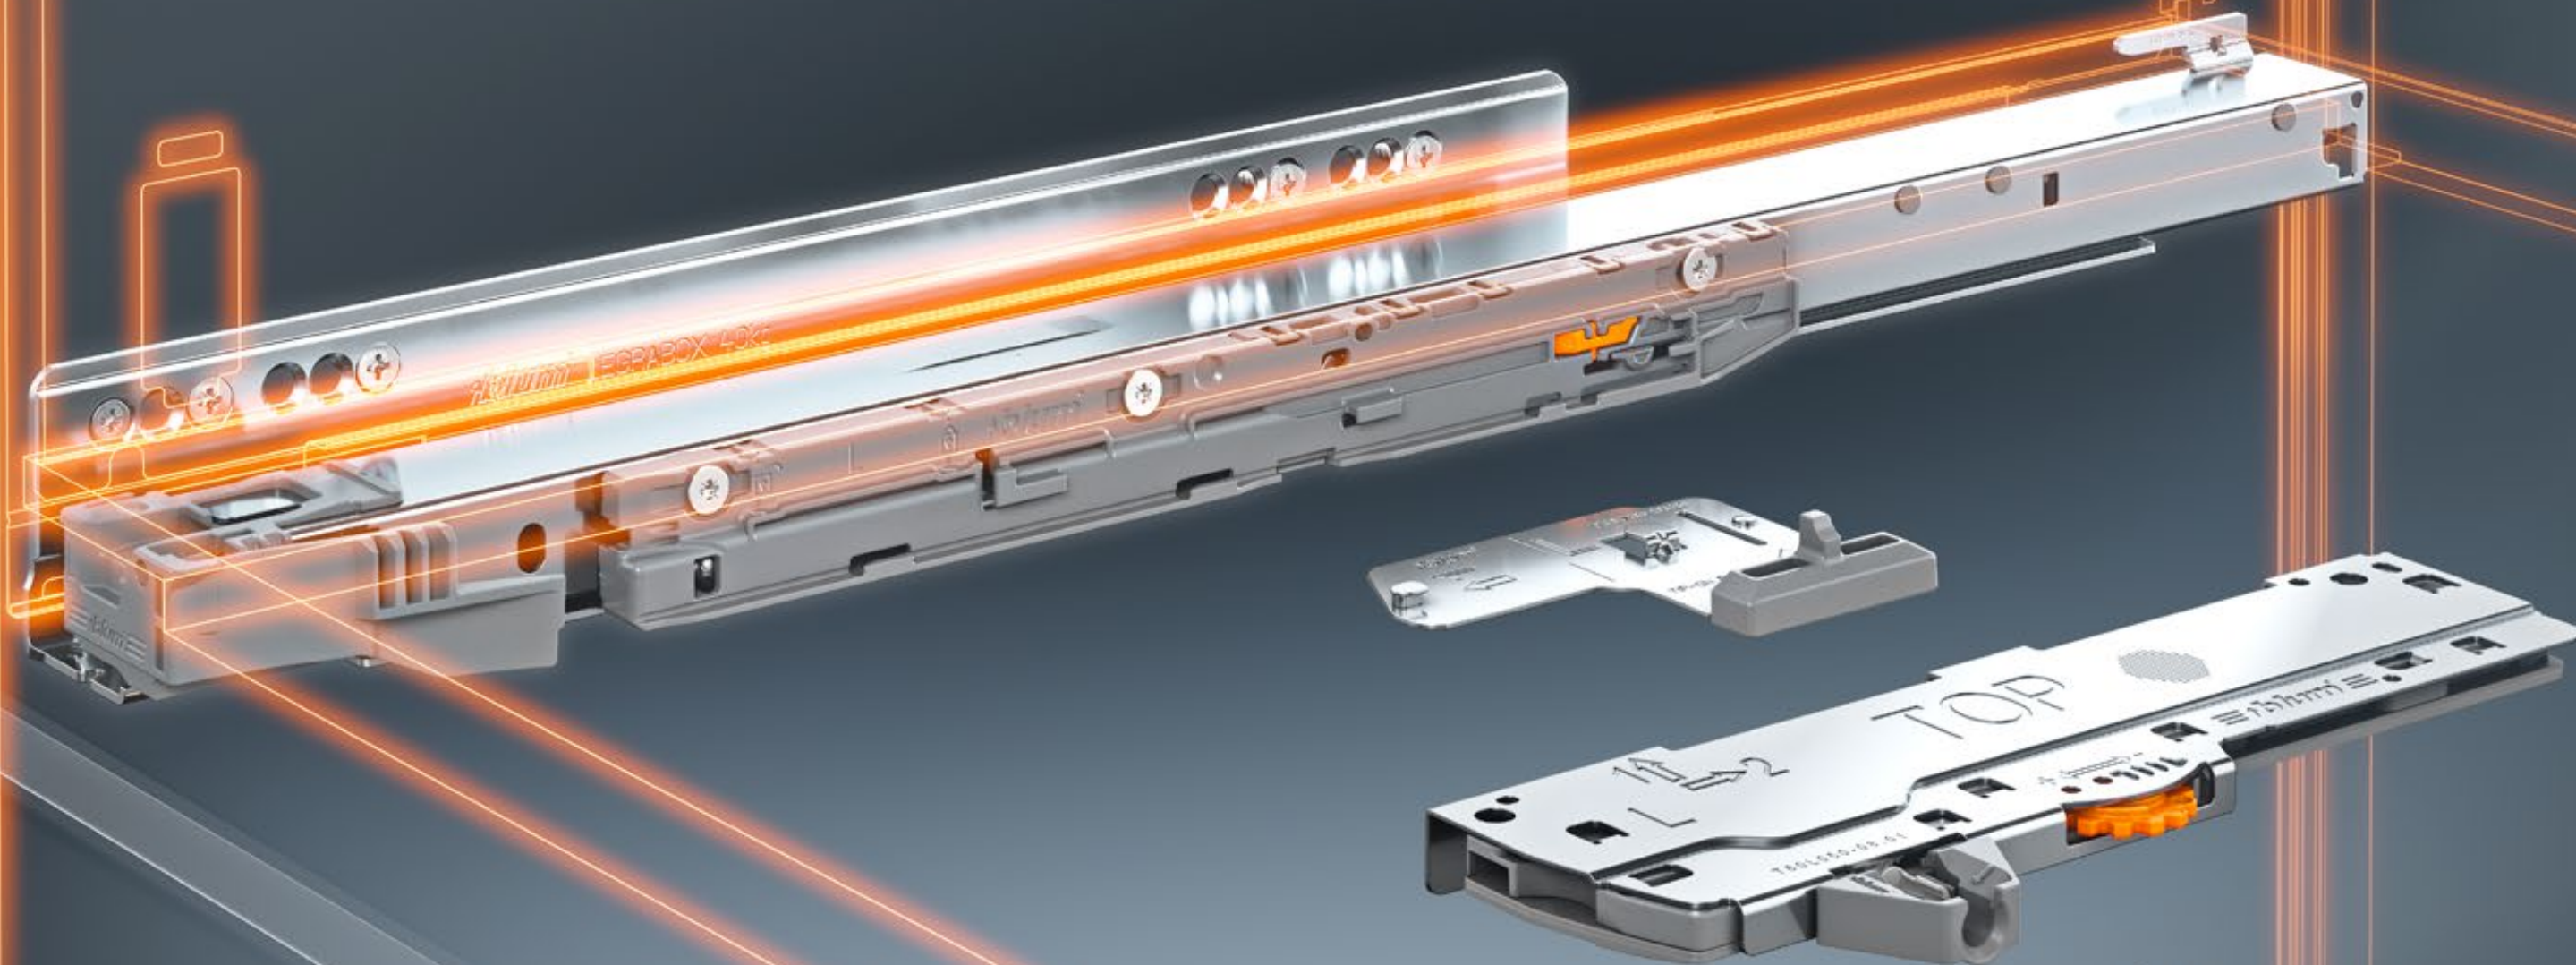

BLUMOTION S

Pur și simplu mai bine: BLUMOTION S

Flexibilitatea de a realiza concomitent mai multe tehnologii de mișcare cu o singură șină de glisare și o funcție optimă de amortizare – asta oferă noul nostru sistem de glisare BLUMOTION S pentru LEGRABOX și MOVENTO.

BLUMOTION optimizat

Ați închis vreodată un sertar cu putere?

Ce bine e, când este montat cu șina de glisare BLUMOTION S.

Cursa optimizată a amortizării crește performanța

la amortizare, extragerile se închid mai lin.

TIP-ON BLUMOTION

Sertarele și extragerile care nu se închid doar lin, ci se și deschid la simpla atingere? TIP-ON BLUMOTION este ideal în acest sens. Șina de glisare BLUMOTION S rămâne, iar acum se adaugă și ajutorul la deschidere. Datorită inteligenței unice a produselor, cursa de amortizare se adaptează automat. Montajul are loc fără unelte.

Pentru LEGRABOX și MOVENTO, reglajele integrate pentru înălțime, distanță laterală, înclinare și adâncime asigură un aspect estetic al rosturilor.

Flexibilitate la comandă

Cu noua noastră șină de glisare veți beneficia de mai multe avantaje. Nu umpleți depozitul de produse, ci de posibilități!