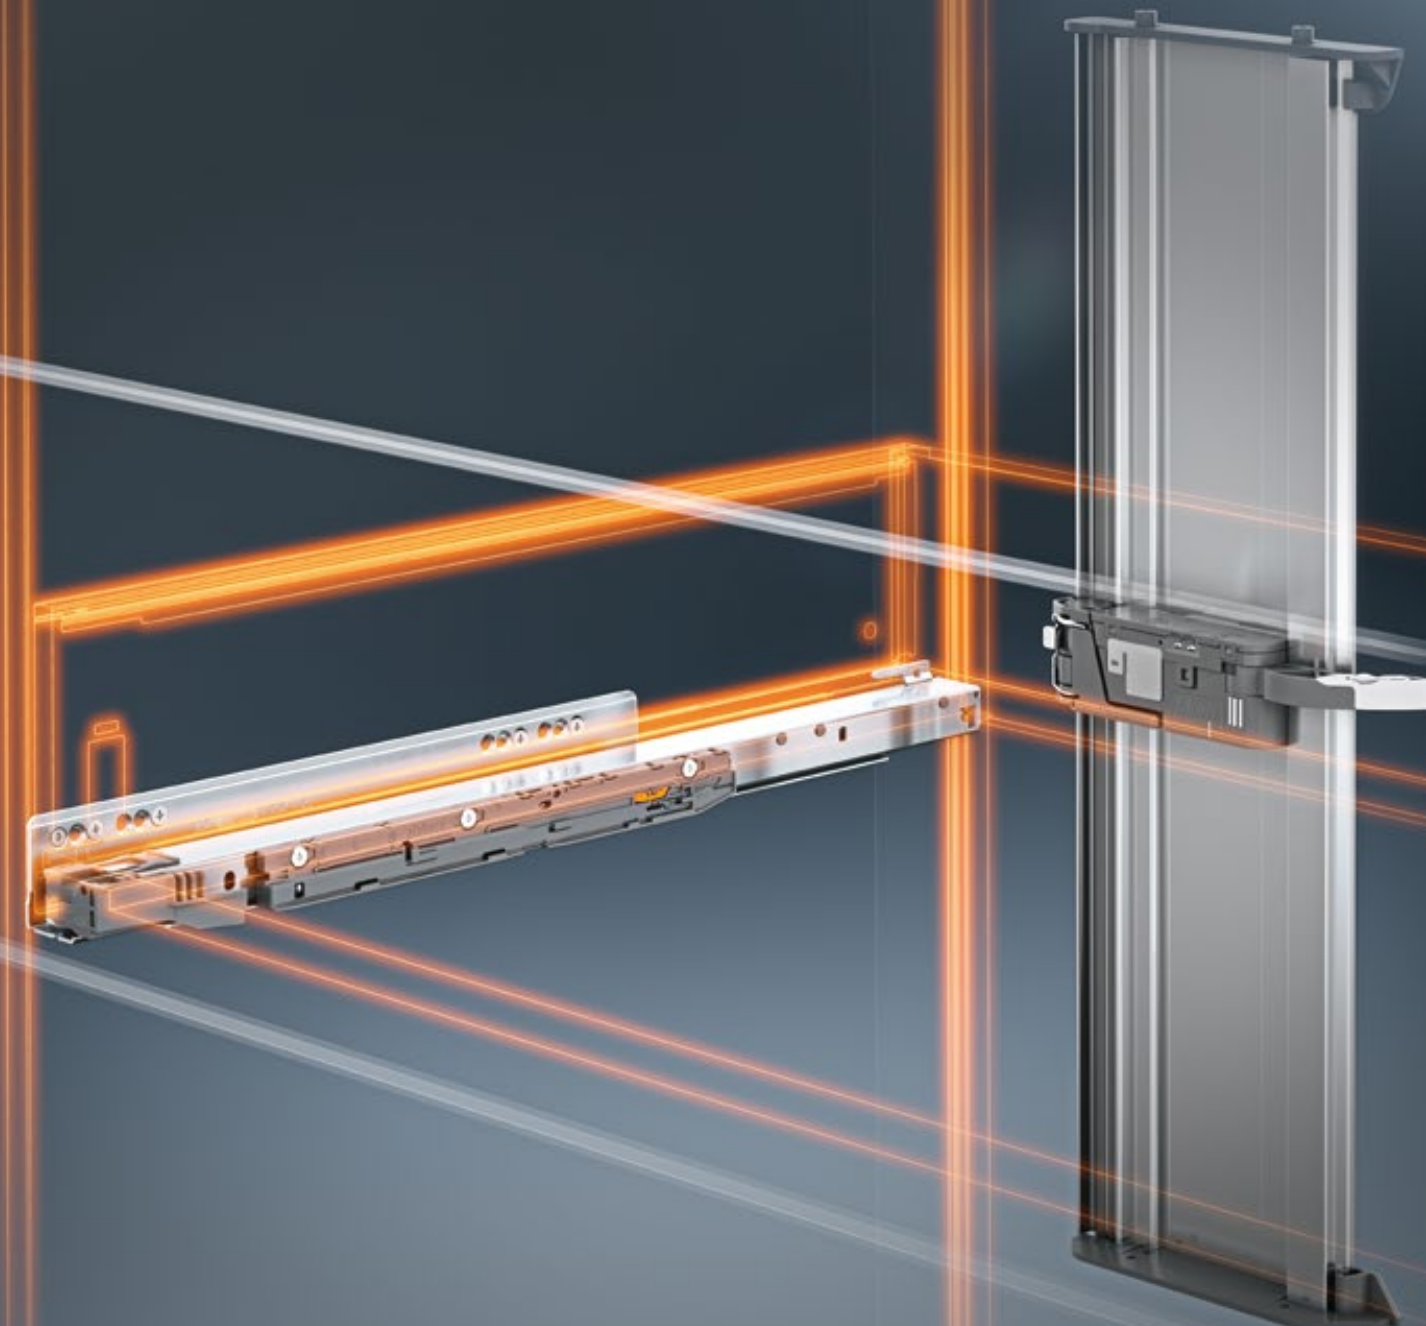

SERVO-DRIVE

¿Se requiere la mayor comodidad de uso para la apertura y el cierre? Utilice para ello SERVO-DRIVE. El sistema de guía BLUMOTION S se complementa con el componente SERVO-DRIVE correspondiente.