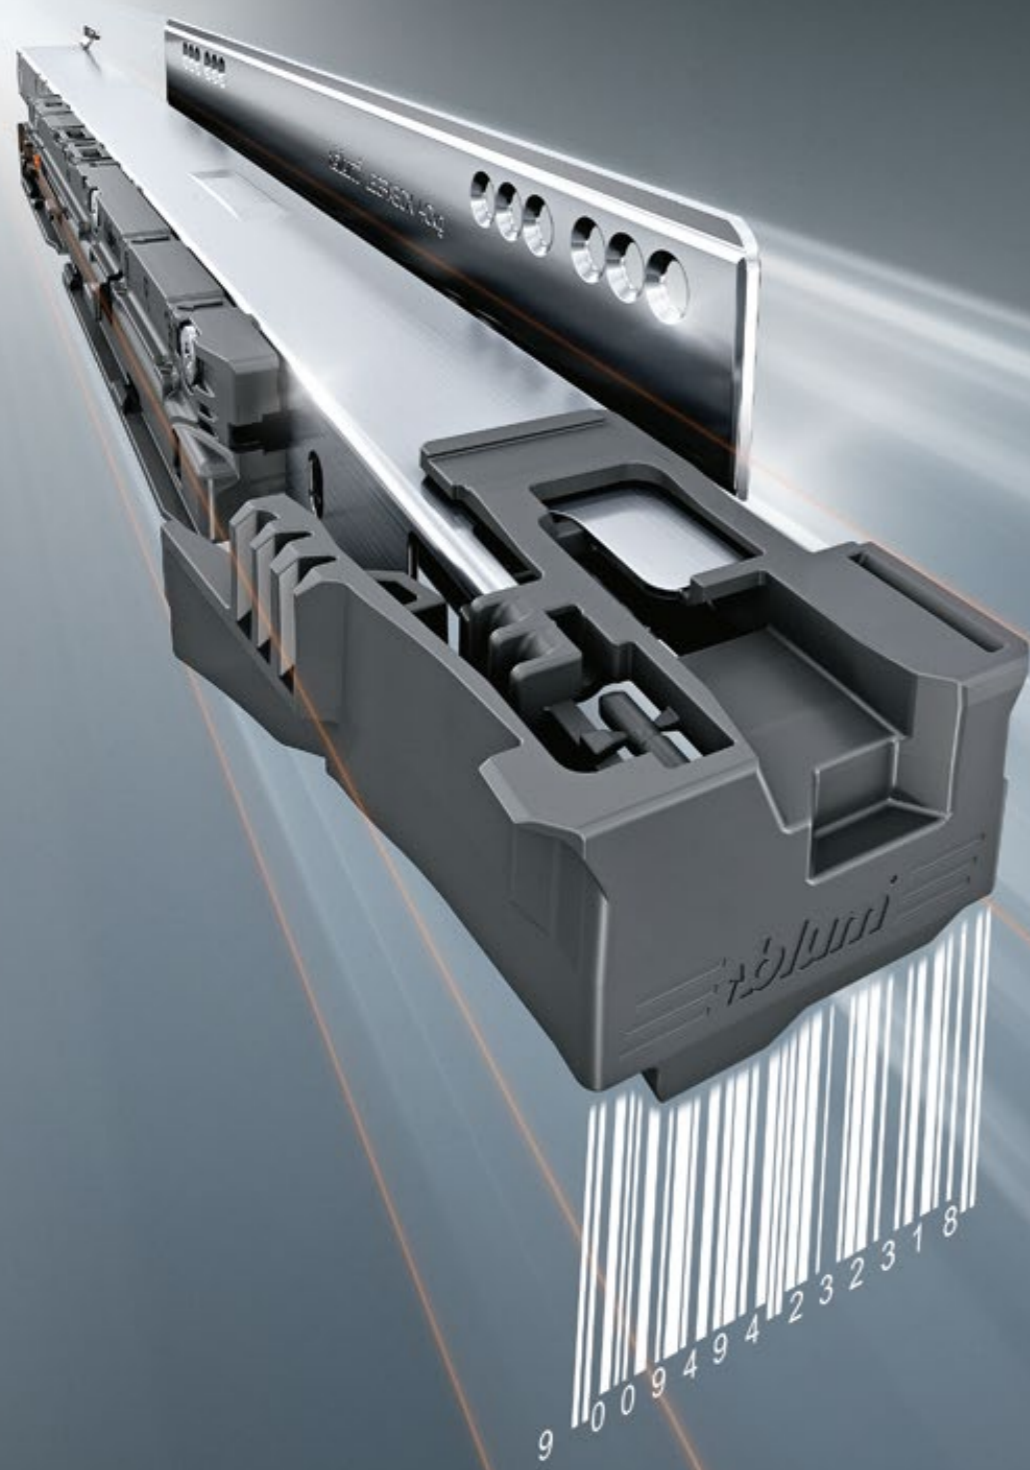

Flexibilidad a pedido

Con nuestros nuevos sistemas de guías usted simplemente obtiene mucho más. ¡No llene sus depósitos de productos, sino de posibilidades!