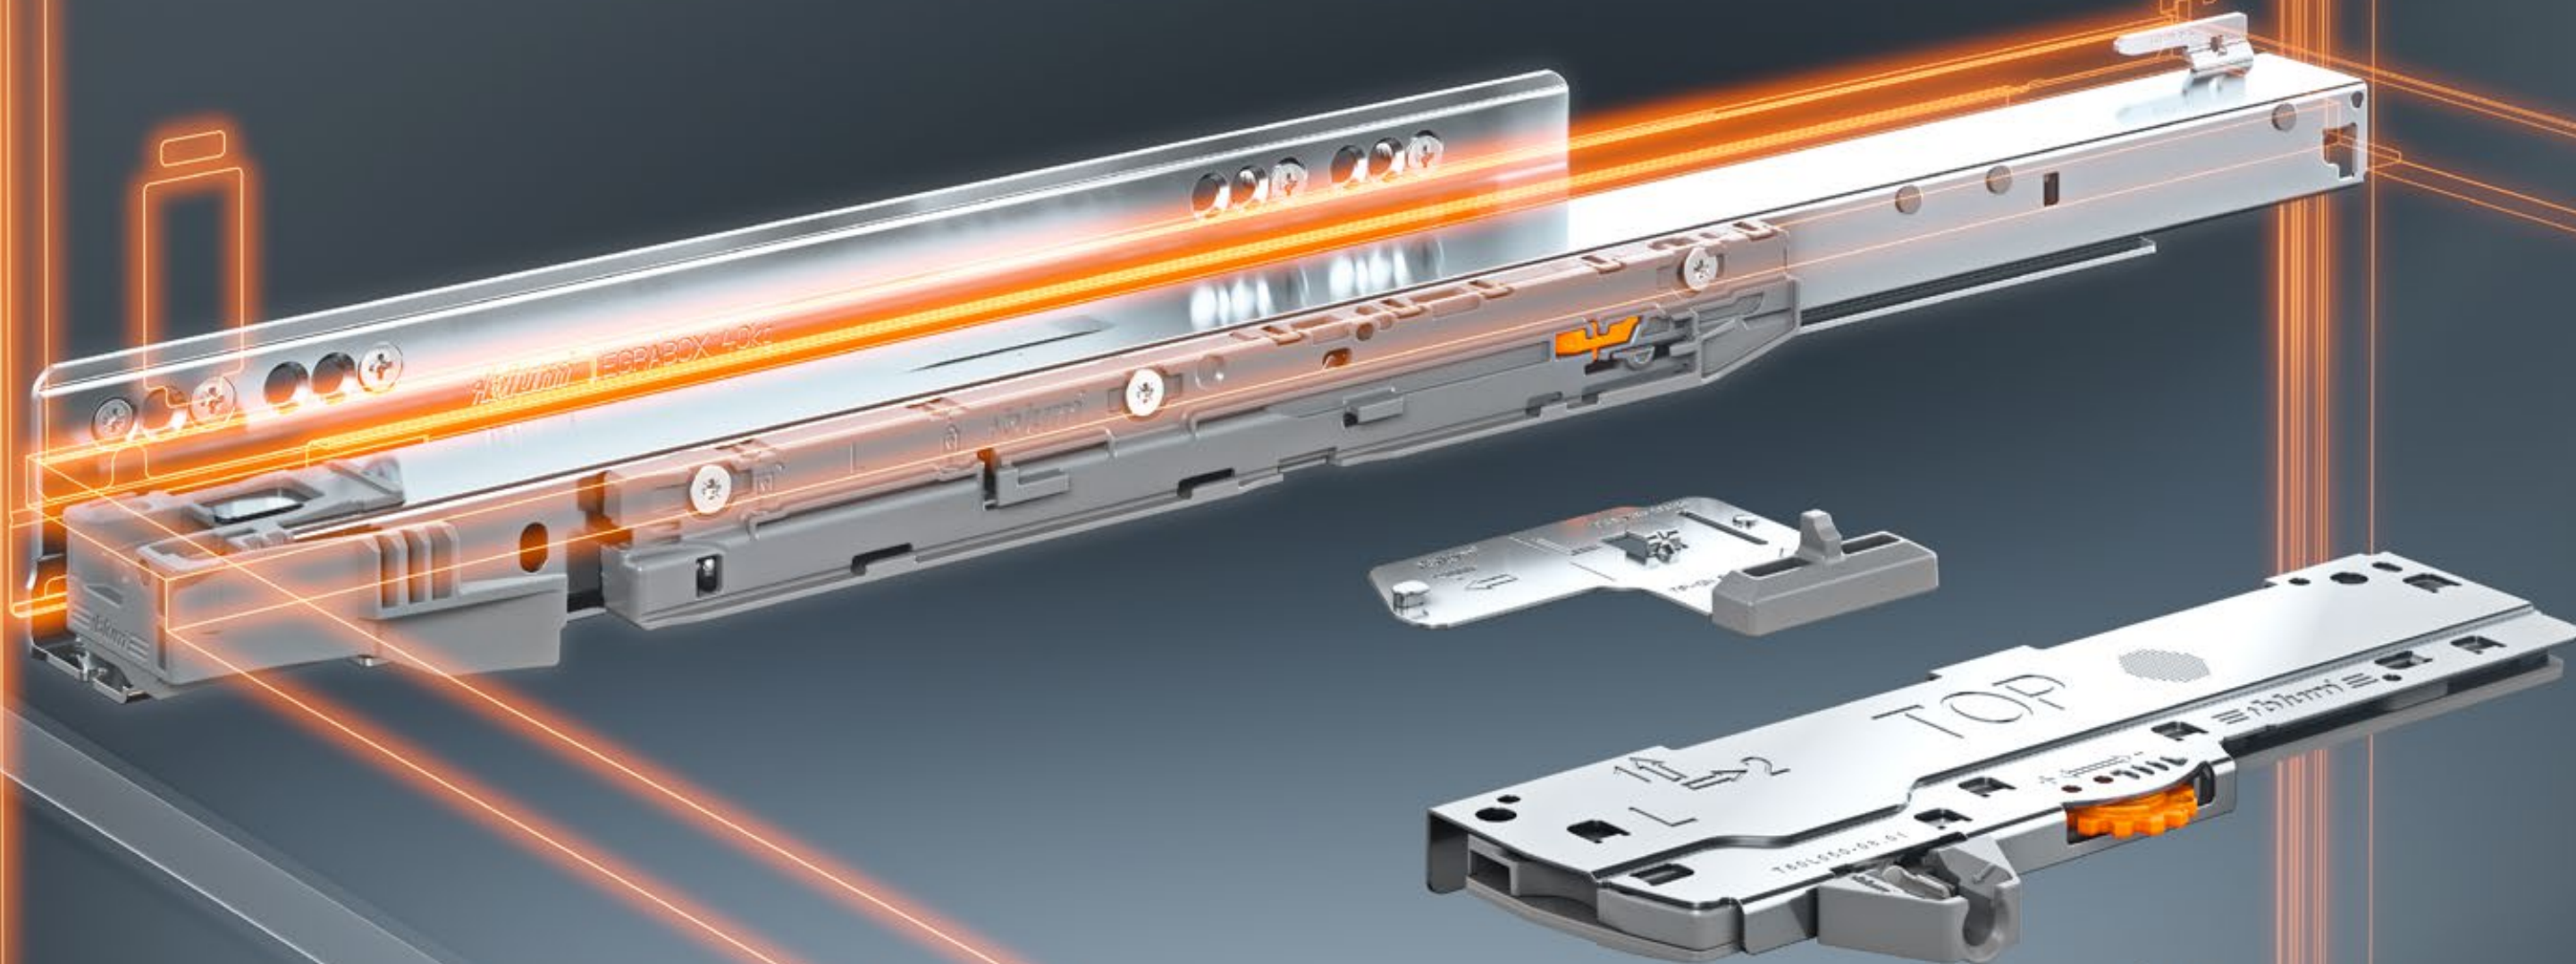

TIP-ON BLUMOTION

¿Cajones y módulos extraíbles que no solo cierran de modo suave y silencioso sino que también se abren mediante una simple presión? En este caso, TIP-ON BLUMOTION es la solución ideal. El sistema de guía BLUMOTION S se mantiene y se le añade la ayuda en la apertura. Gracias a la inteligencia única del producto, la distancia de amortiguación se adapta automáticamente. El montaje se realiza sin herramientas.

Simplemente mejor: BLUMOTION S

La flexibilidad de realizar diferentes tecnologías de movimiento con un solo sistema de guía y una función de amortiguación adecuada óptimamente a la tecnología correspondiente: esto es lo que ofrece nuestra nueva guía BLUMOTION S para LEGRABOX y MOVENTO.