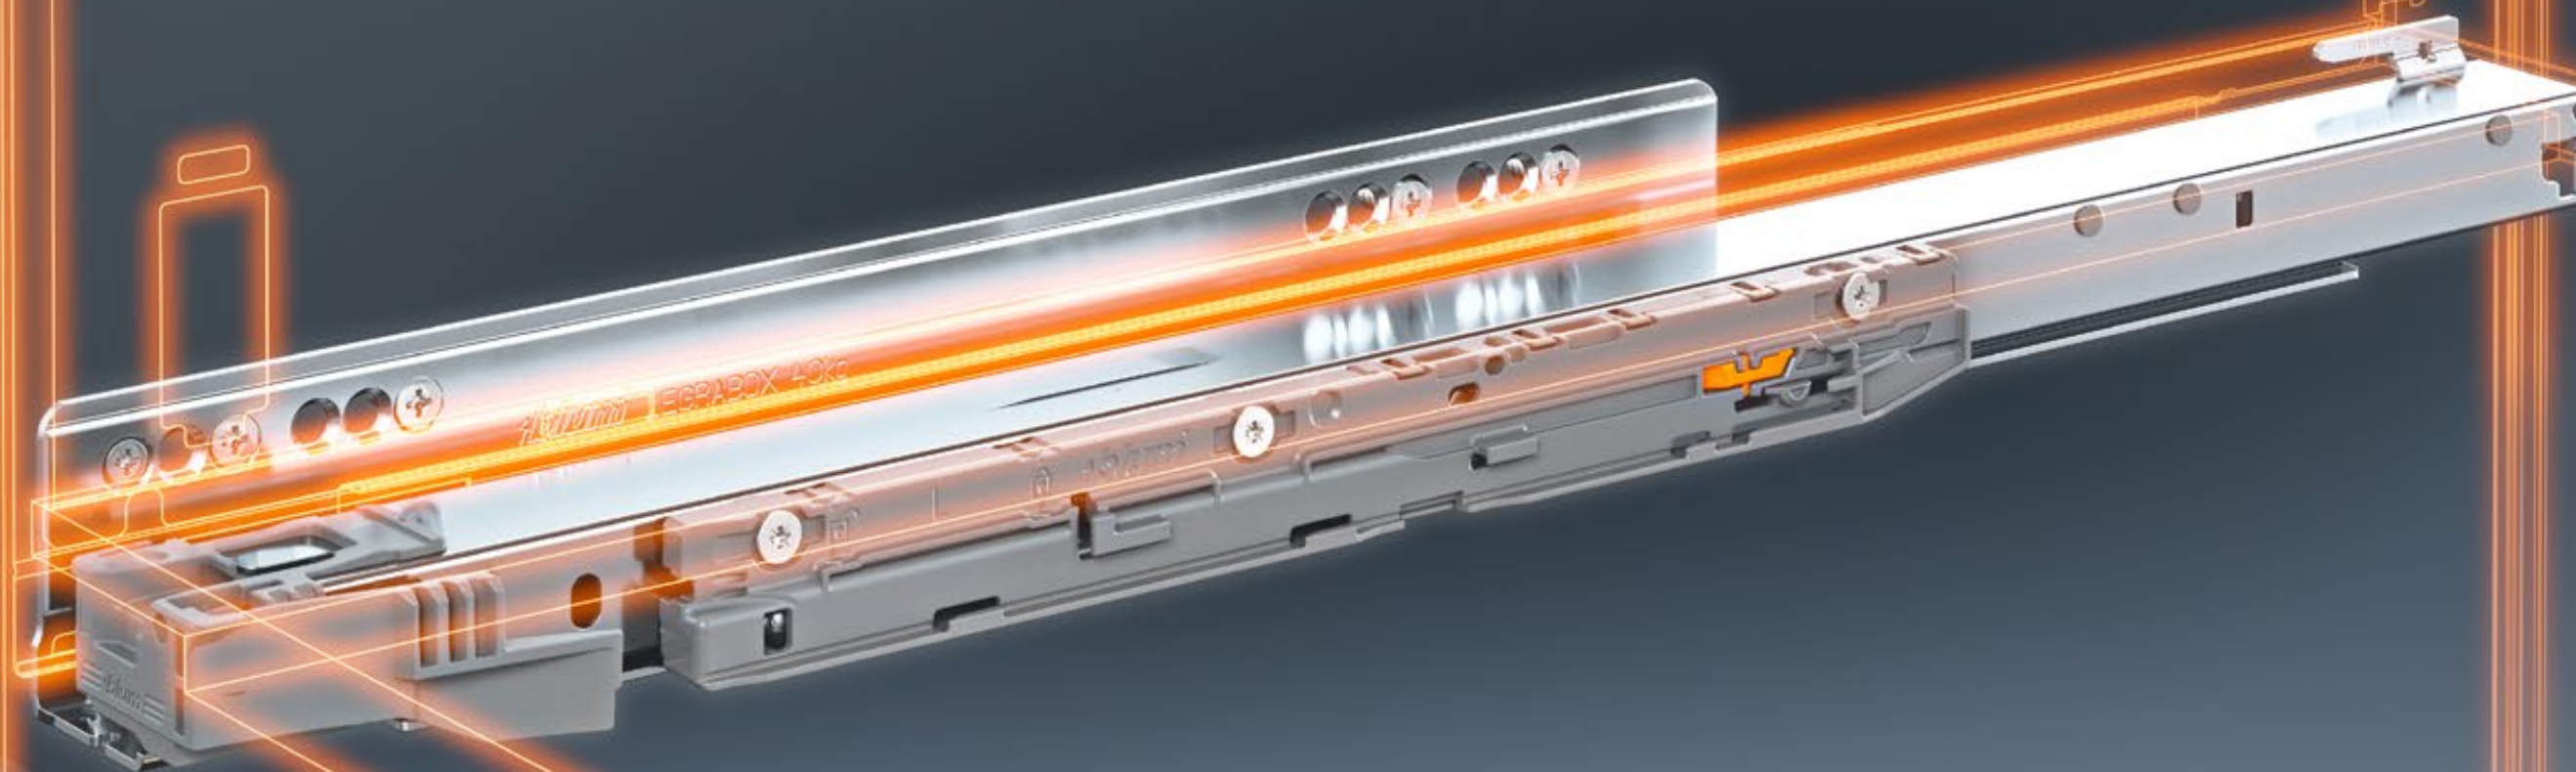

Simplemente mejor: BLUMOTION S

La flexibilidad de realizar diferentes tecnologías de movimiento con un solo sistema de guía y una función de amortiguación adecuada óptimamente a la tecnología correspondiente: esto es lo que ofrece nuestra nueva guía BLUMOTION S para LEGRABOX y MOVENTO.

BLUMOTION optimizado

¿Ha cerrado alguna vez con impulso un módulo extraíble? No hay problema si incluye el sistema de guía BLUMOTION S. La distancia de amortiguación optimizada aumenta el rendimiento de la amortiguación, y los módulos extraíbles se cierran incluso más suavemente.