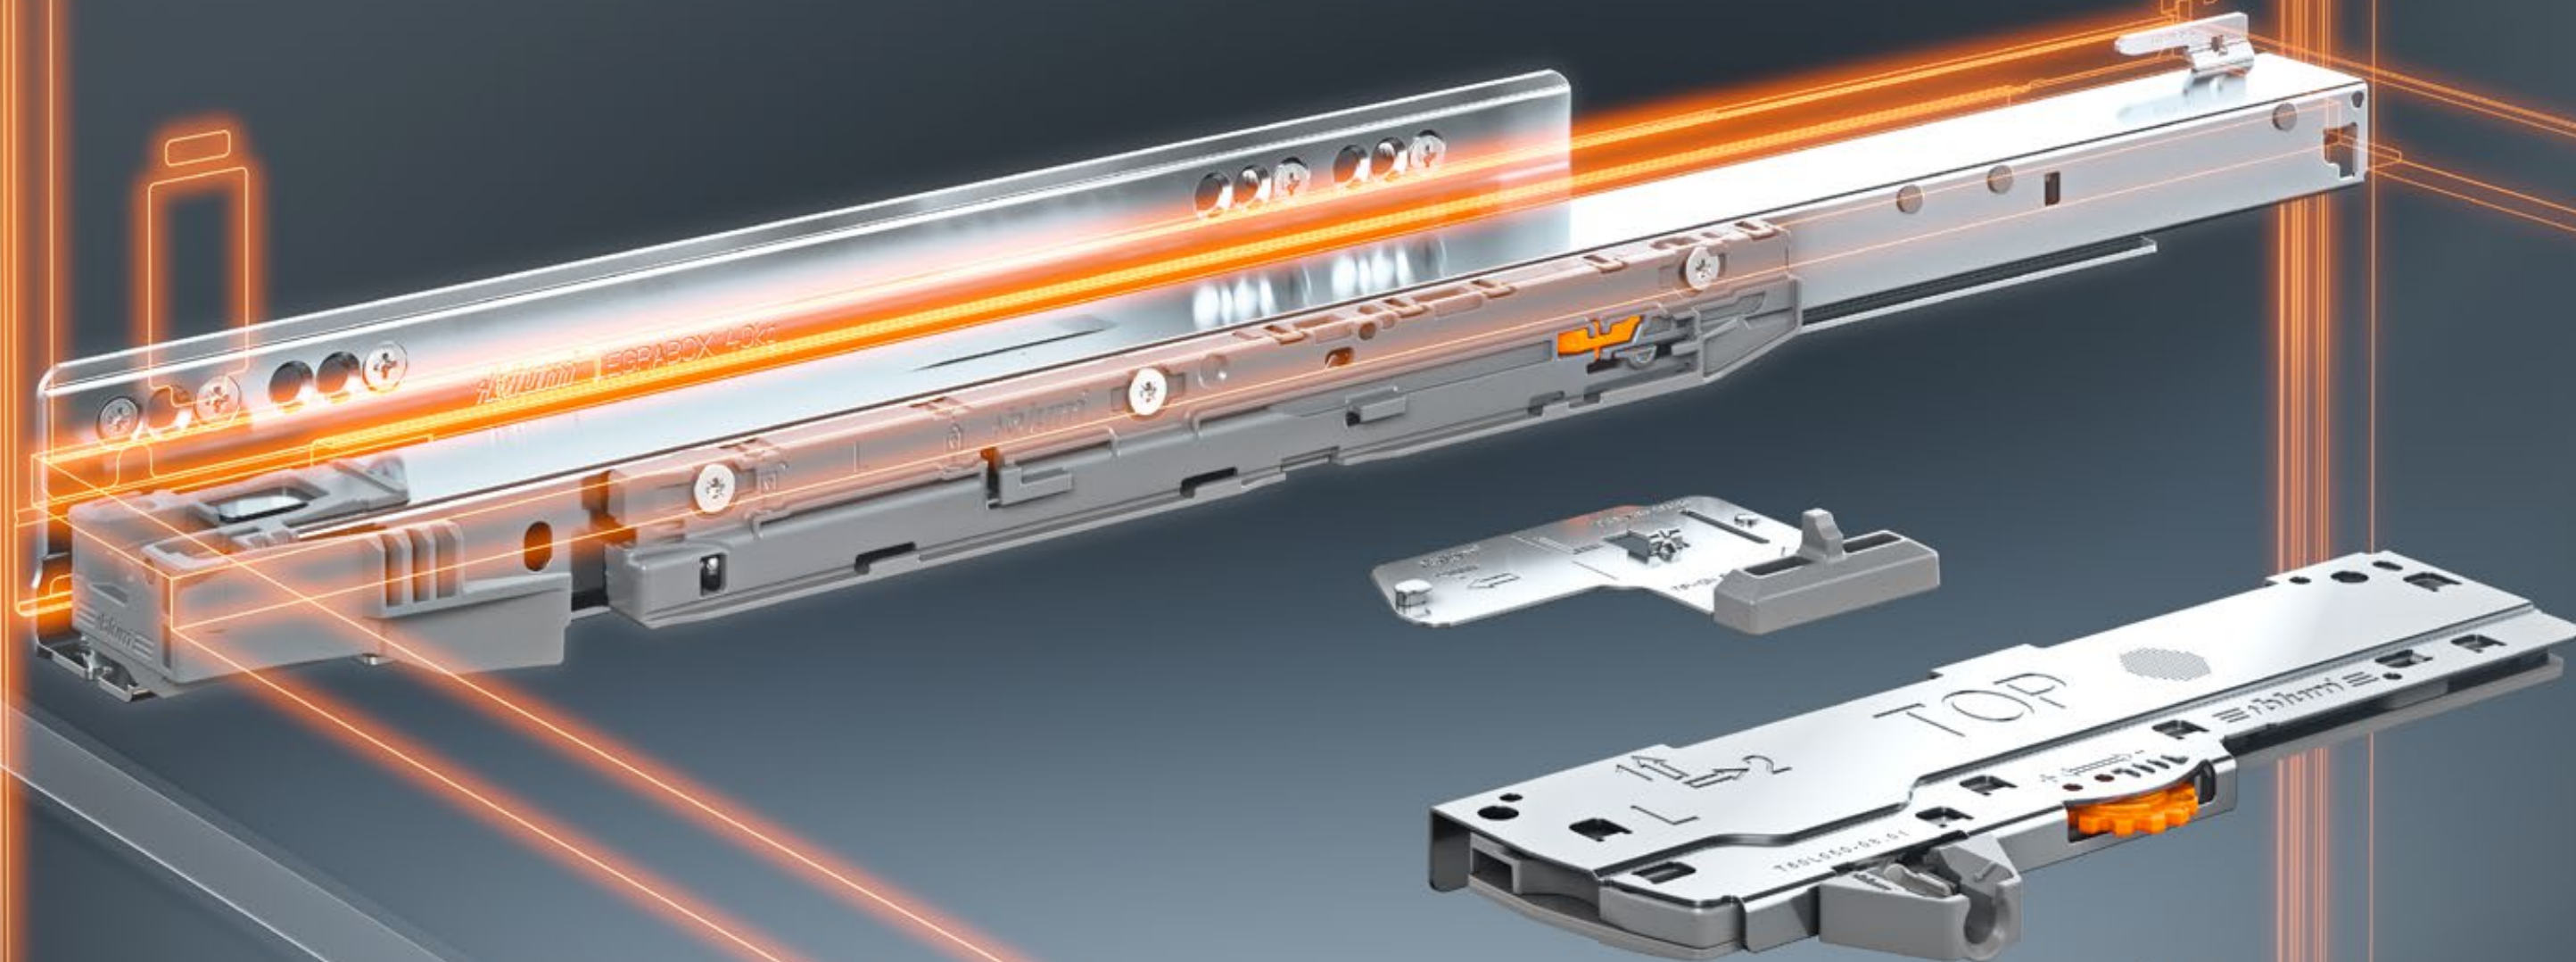

TIP-ON BLUMOTION

Skuffer og udtræk, som ikke kun lukker blødt, men som også åbner ved et let tryk? Her er TIP-ON BLUMOTION ideel. Løbet BLUMOTION S bevarer stille og rolig lukning, åbningssystemet tilføres. Takket være den enestående produkttegenskab, tilpasser dæmpningen sig automatisk. Montering klarer uden værktøj.

Ganske enkelt bedre: BLUMOTION S

Fleksibiliteten ved at realisere flere bevægelsesteknologier med blot et skinneresystem, og en optimal dæmper funktion, som er tilpasset den enkelte teknologi – det er hvad det nye løb tilbyder med BLUMOTION S til LEGRABOX og MOVENTO.