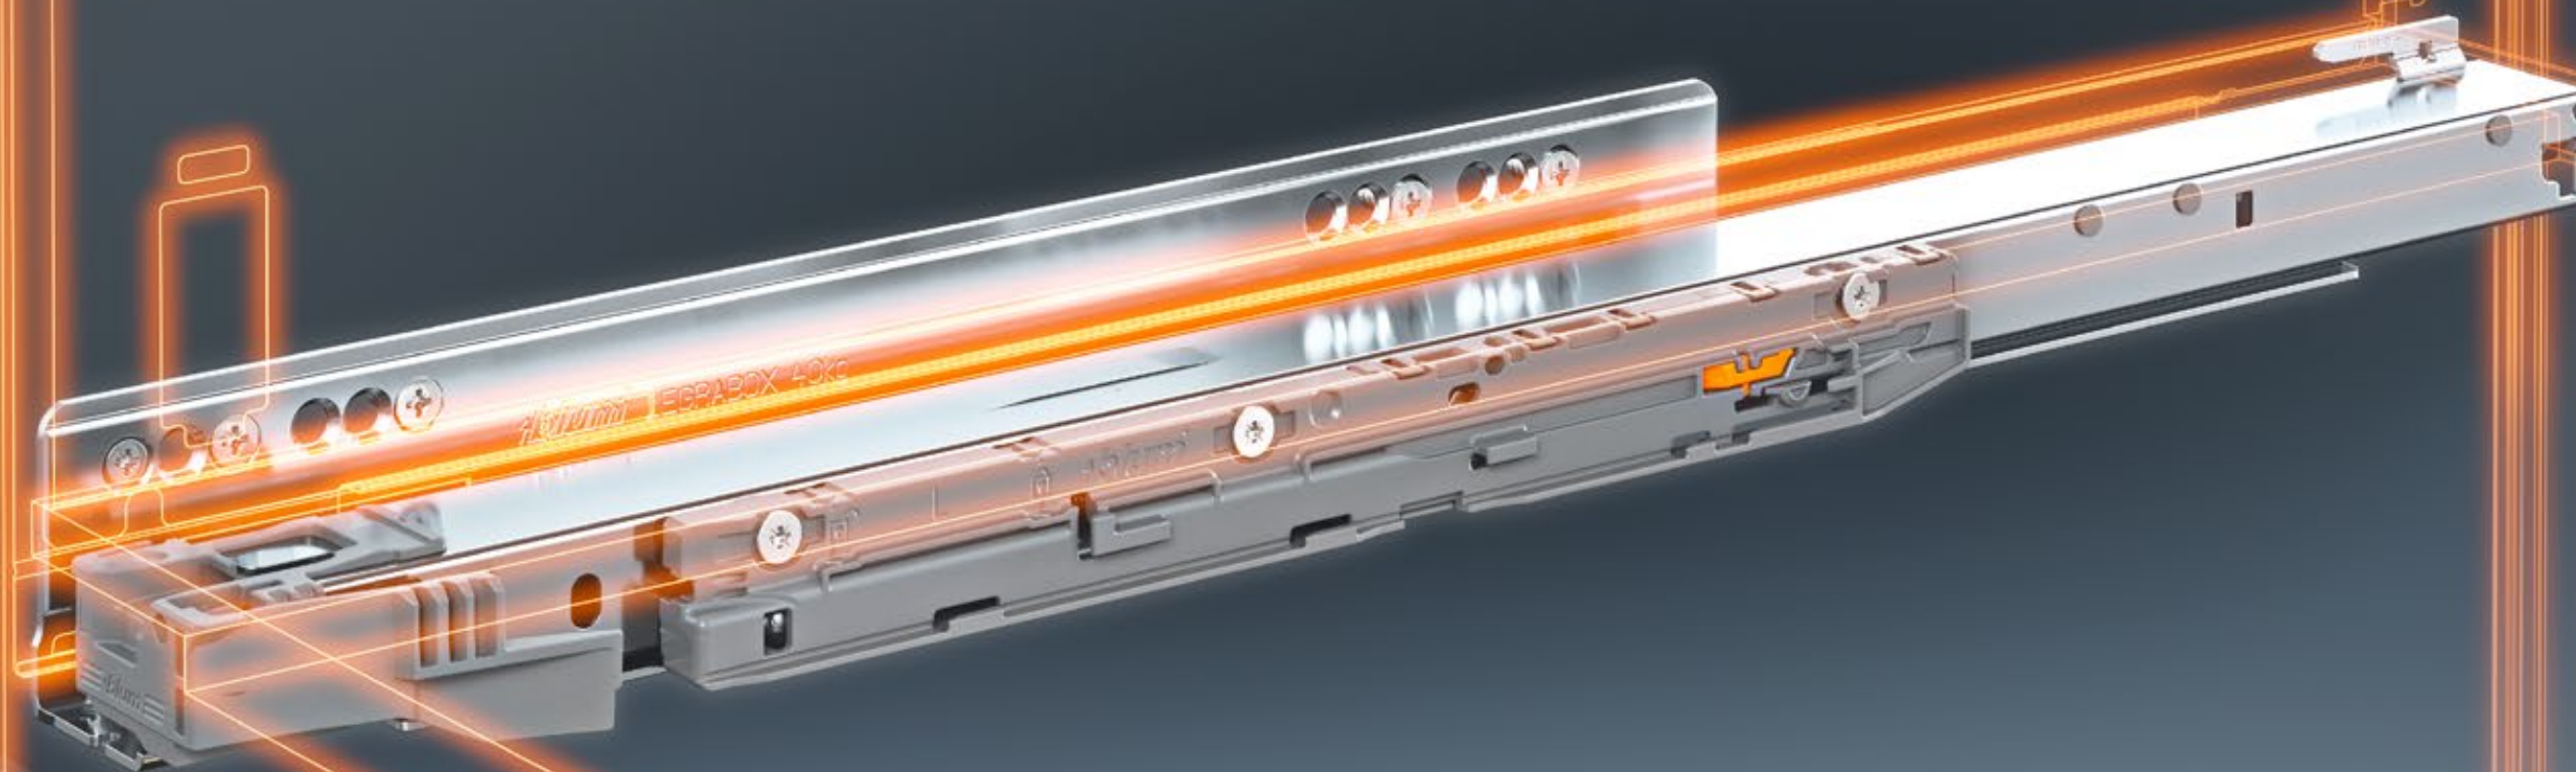

## Ganske enkelt bedre: BLUMOTION S

Fleksibiliteten ved at realisere flere bevægelsesteknologier med blot et skinneresystem, og en optimal dæmper funktion, som er tilpasset den enkelte teknologi – det er hvad det nye løb tilbyder med BLUMOTION S til LEGRABOX og MOVENTO.