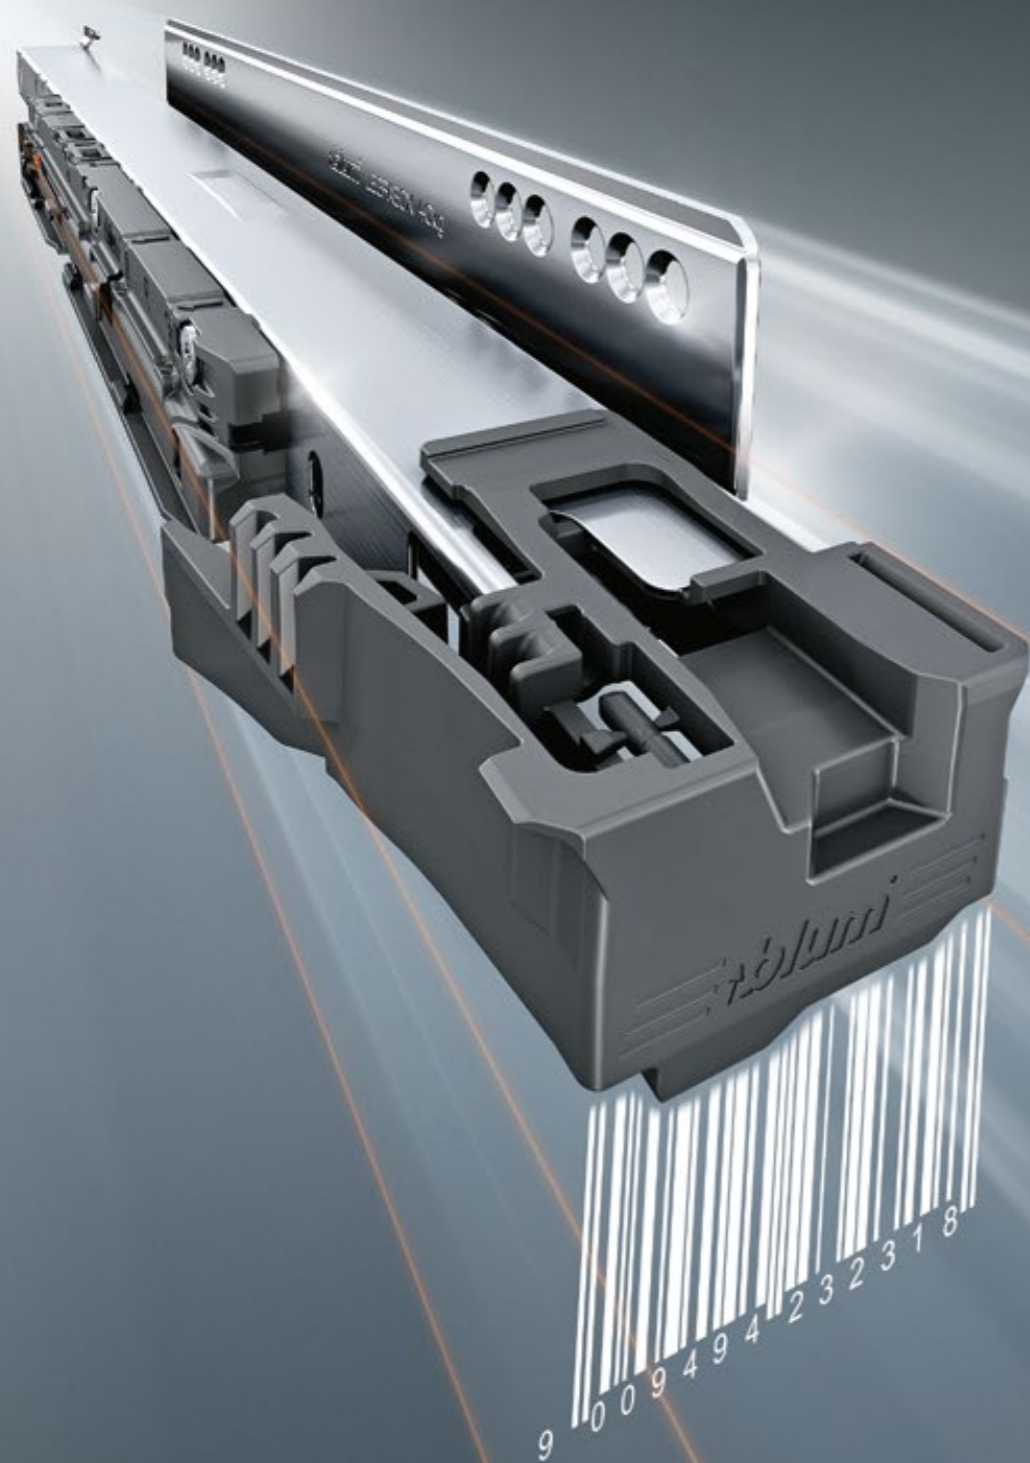

Fleksibilitet ved bestilling

Med vores nye skinneresystem er det ganske enkelt nemmere for dig. Fyld ikke dit lager op med produkter, men med muligheder!