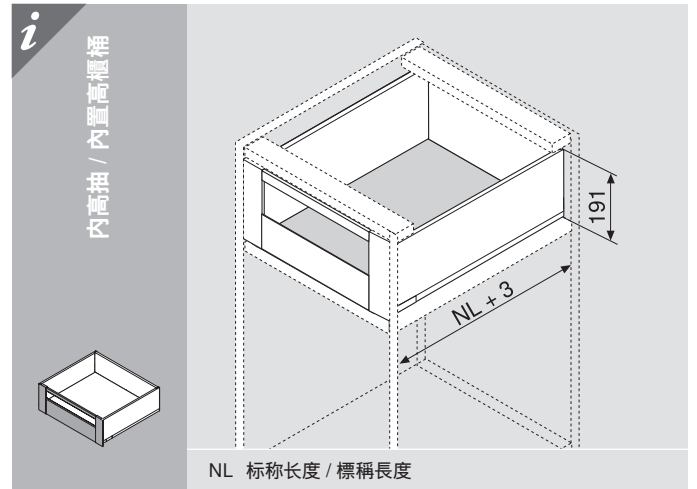

TIP-ON
BLUMOTION
by Blum

BLUMOTION
by Blum

LEGRABOX pure

乐薄®金属抽纯粹系列

内低抽 M高度 (后背板高63 mm)
内置矮柜桶 M高度 (背板高63 mm)

内高抽 C高度 (后背板高148 mm)
内置高柜桶 C高度 (背板高148 mm)

装不来? 调不好? 扫我就行了!
裝不來? 調不好? 掃我就行了!

适用于安卓系统
適用於Andriod系統

适用于苹果系统
適用於IOS系統

内低抽 / 内置矮柜桶

内高抽 / 内置高柜桶

裁切尺寸 用于16 mm 刨花板 / 裁切尺寸 用於16 mm 刨花板

i	内低抽 / 内置矮柜桶	内高抽 / 内置高柜桶
	<p>KB 柜体宽度 / 櫃體淨闊 LW 柜体净宽 / 櫃體內闊 NL 标称长度 / 標稱長度</p>	<p>后背板 / 背板 63 mm LW - 38 mm</p> <p>底板 NL - 10 mm LW - 35 mm</p> <p>底板铣槽参数 底板槽尺寸 16 mm / 8 mm / 38 mm</p>

i	内低抽 / 内置矮柜桶	内高抽 / 内置高柜桶
<p>内抽前板 内置柜桶前面板</p>	<p>裁切尺寸: LW - 126 mm (LW 柜体净宽 / 櫃體內闊)</p>	<p>裁切尺寸: LW - 126 mm (LW 柜体净宽 / 櫃體內闊)</p>
<p>内抽前扶杆 内置柜桶前横桿</p>		<p>裁切尺寸: LW - 90 mm (LW 柜体净宽 / 櫃體內闊)</p>

固定柜体导轨 / 固定櫃體路軌