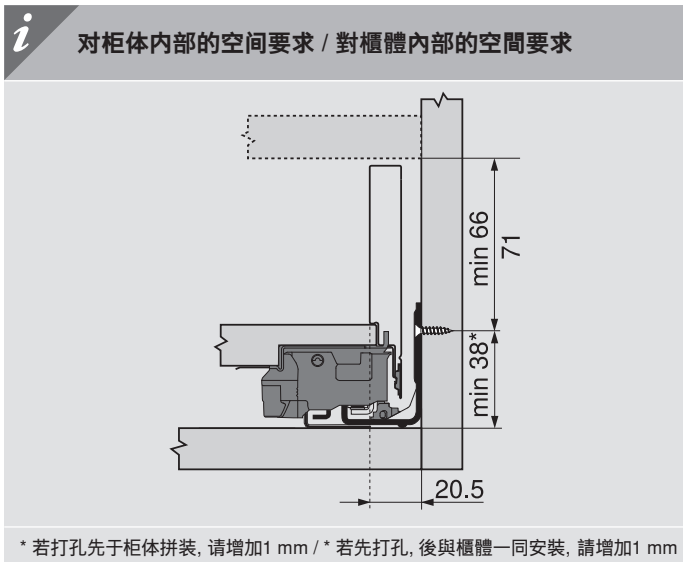

TIP-ON
BLUMOTION
by Blum

BLUMOTION
by Blum

LEGRABOX pure

乐薄®金属抽纯粹系列

内低抽 M高度 (后背板高63 mm)
内置矮柜桶 M高度 (背板高63 mm)

内高抽 C高度 (后背板高148 mm)
内置高柜桶 C高度 (背板高148 mm)

装不来? 调不好? 扫我就行了!
裝不來? 調不好? 掃我就行了!

适用于安卓系统
適用於Andriod系統

适用于苹果系统
適用於IOS系統

内低抽 / 内置矮柜桶

内高抽 / 内置高柜桶

裁切尺寸 用于16 mm 刨花板 / 裁切尺寸 用於16 mm 刨花板

i	内低抽 / 内置矮柜桶	内高抽 / 内置高柜桶
	<p>KB 柜体宽度 / 櫃體淨闊 LW 柜体净宽 / 櫃體內闊 NL 标称长度 / 標稱長度</p>	<p>后背板 / 背板 63 mm LW - 38 mm</p> <p>底板 NL - 10 mm LW - 35 mm</p> <p>底板铣槽参数 底板槽尺寸 16 mm / 8 mm / 38 mm</p>

i	内低抽 / 内置矮柜桶	内高抽 / 内置高柜桶
<p>内抽前板 内置柜桶前面板</p>	<p>裁切尺寸: LW - 126 mm (LW 柜体净宽 / 櫃體內闊)</p>	<p>裁切尺寸: LW - 126 mm (LW 柜体净宽 / 櫃體內闊)</p>
<p>内抽前扶杆 内置柜桶前横桿</p>		<p>裁切尺寸: LW - 90 mm (LW 柜体净宽 / 櫃體內闊)</p>

固定柜体导轨 / 固定櫃體路軌

i	柜体轨道上的螺丝位置 - 40 kg 櫃體路軌上的螺絲位置 - 40 kg	柜体轨道上的螺丝位置 - 70 kg 櫃體路軌上的螺絲位置 - 70 kg
<p>标称长度 NL (mm) / 標稱長度 NL (mm)</p> <p>270 300, 350 400 - 500 550, 600</p>	<p>标称长度 NL (mm) / 標稱長度 NL (mm)</p> <p>450 500 - 600 650</p>	