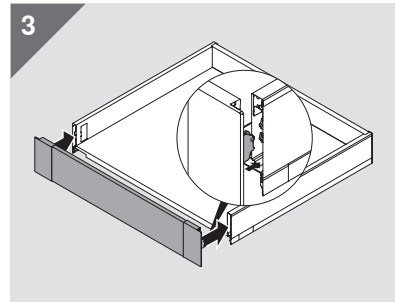

内低抽 | 内低抽前面板安装步骤 / 内置矮柜桶 | 内置矮柜桶前面板安装步骤