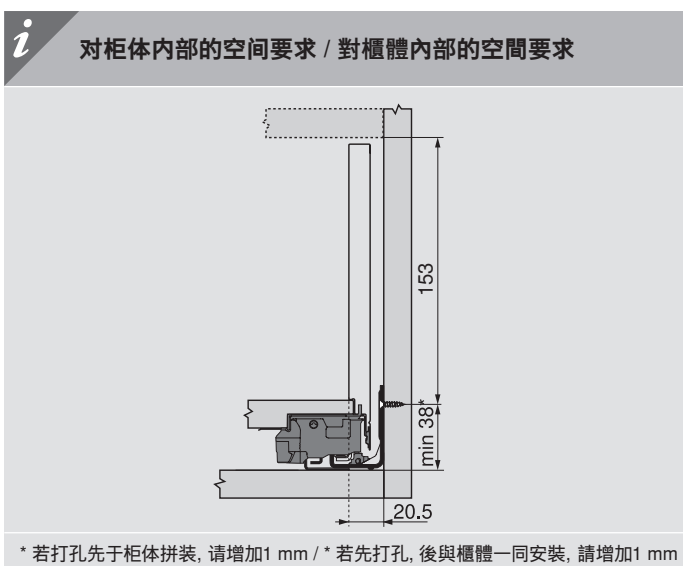

适用于苹果系统
適用於IOS系統

内低抽 / 内置矮柜桶

内高抽 / 内置高柜桶

裁切尺寸 用于16 mm 刨花板 / 裁切尺寸 用於16 mm 刨花板

i	内低抽 / 内置矮柜桶	内高抽 / 内置高柜桶
	<p>KB 柜体宽度 / 櫃體淨闊 LW 柜体净宽 / 櫃體內闊 NL 标称长度 / 標稱長度</p>	<p>后背板 / 背板 63 mm LW - 38 mm</p> <p>底板 NL - 10 mm LW - 35 mm</p> <p>底板铣槽参数 底板槽尺寸 16 mm / 8 mm / 38 mm</p>

i	内低抽 / 内置矮柜桶	内高抽 / 内置高柜桶
<p>内抽前板 内置柜桶前面板</p>	<p>裁切尺寸: LW - 126 mm (LW 柜体净宽 / 櫃體內闊)</p>	<p>裁切尺寸: LW - 126 mm (LW 柜体净宽 / 櫃體內闊)</p>
<p>内抽前扶杆 内置柜桶前横桿</p>		<p>裁切尺寸: LW - 90 mm (LW 柜体净宽 / 櫃體內闊)</p>

固定柜体导轨 / 固定櫃體路軌

i	柜体轨道上的螺丝位置 - 40 kg 櫃體路軌上的螺絲位置 - 40 kg	柜体轨道上的螺丝位置 - 70 kg 櫃體路軌上的螺絲位置 - 70 kg
<p>标称长度 NL (mm) / 標稱長度 NL (mm)</p> <p>270 300, 350 400 - 500 550, 600</p>	<p>标称长度 NL (mm) / 標稱長度 NL (mm)</p> <p>450 500 - 600 650</p>	