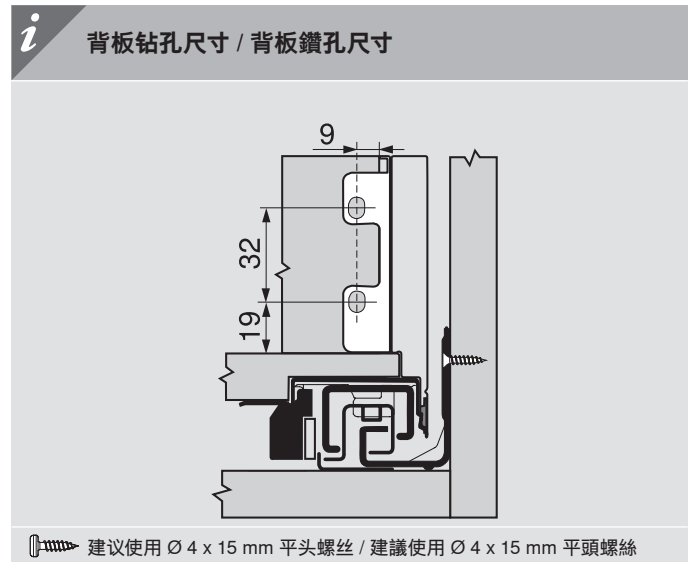

TIP-ON
BLUMOTION
by Blum

BLUMOTION
by Blum

LEGRABOX pure

乐薄®金属抽纯粹系列

内低抽 M高度 (后背板高63 mm)
内置矮柜桶 M高度 (背板高63 mm)

内高抽 C高度 (后背板高148 mm)
内置高柜桶 C高度 (背板高148 mm)

装不来? 调不好? 扫我就行了!
裝不來? 調不好? 掃我就行了!

适用于安卓系统
適用於Andriod系統

适用于苹果系统
適用於IOS系統

内低抽 / 内置矮柜桶

内高抽 / 内置高柜桶

裁切尺寸 用于16 mm 刨花板 / 裁切尺寸 用於16 mm 刨花板

i	内低抽 / 内置矮柜桶	内高抽 / 内置高柜桶
	<p>KB 柜体宽度 / 櫃體淨闊 LW 柜体净宽 / 櫃體內闊 NL 标称长度 / 標稱長度</p>	<p>后背板 / 背板 63 mm LW - 38 mm</p> <p>底板 NL - 10 mm LW - 35 mm</p> <p>底板铣槽参数 底板槽尺寸 16 mm / 8 mm / 38 mm</p>

i	内低抽 / 内置矮柜桶	内高抽 / 内置高柜桶
<p>内抽前板 内置柜桶前面板</p>	<p>裁切尺寸: LW - 126 mm (LW 柜体净宽 / 櫃體內闊)</p>	<p>裁切尺寸: LW - 126 mm (LW 柜体净宽 / 櫃體內闊)</p>
<p>内抽前扶杆 内置柜桶前横桿</p>		<p>裁切尺寸: LW - 90 mm (LW 柜体净宽 / 櫃體內闊)</p>

固定柜体导轨 / 固定櫃體路軌