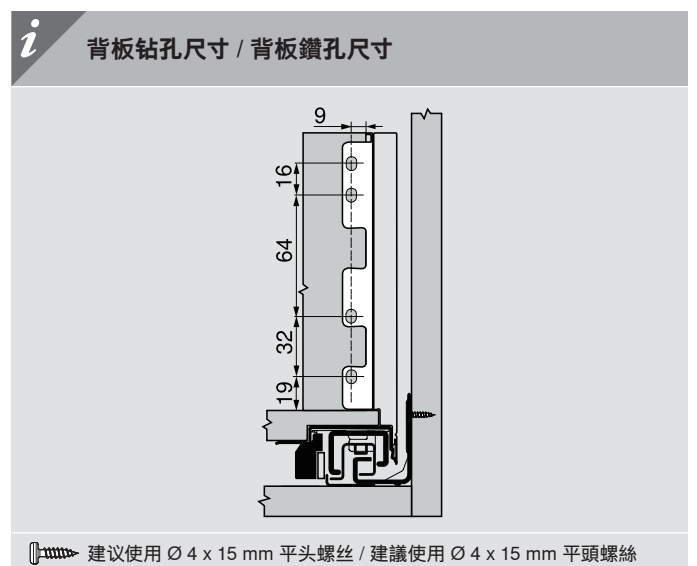

适用于苹果系统
適用於IOS系統

内低抽 / 内置矮柜桶

内高抽 / 内置高柜桶

裁切尺寸 用于16 mm 刨花板 / 裁切尺寸 用於16 mm 刨花板

i	内低抽 / 内置矮柜桶	内高抽 / 内置高柜桶
	<p>KB 柜体宽度 / 櫃體淨闊 LW 柜体净宽 / 櫃體內闊 NL 标称长度 / 標稱長度</p>	<p>后背板 / 背板 63 mm LW - 38 mm</p> <p>底板 NL - 10 mm LW - 35 mm</p> <p>底板铣槽参数 底板槽尺寸 16 mm / 8 mm / 38 mm</p>

i	内低抽 / 内置矮柜桶	内高抽 / 内置高柜桶
<p>内抽前板 内置柜桶前面板</p>	<p>裁切尺寸: LW - 126 mm (LW 柜体净宽 / 櫃體內闊)</p>	<p>裁切尺寸: LW - 126 mm (LW 柜体净宽 / 櫃體內闊)</p>
<p>内抽前扶杆 内置柜桶前横桿</p>		<p>裁切尺寸: LW - 90 mm (LW 柜体净宽 / 櫃體內闊)</p>

固定柜体导轨 / 固定櫃體路軌