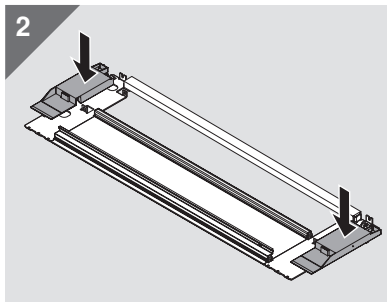

i	内低抽 / 内置矮柜桶	内高抽 / 内置高柜桶
<p>内抽前板 内置柜桶前面板</p>	<p>裁切尺寸: LW - 126 mm (LW 柜体净宽 / 櫃體內闊)</p>	<p>裁切尺寸: LW - 126 mm (LW 柜体净宽 / 櫃體內闊)</p>
<p>内抽前扶杆 内置柜桶前横桿</p>		<p>裁切尺寸: LW - 90 mm (LW 柜体净宽 / 櫃體內闊)</p>

固定柜体导轨 / 固定櫃體路軌

i	柜体轨道上的螺丝位置 - 40 kg 櫃體路軌上的螺絲位置 - 40 kg	柜体轨道上的螺丝位置 - 70 kg 櫃體路軌上的螺絲位置 - 70 kg
<p>标称长度 NL (mm) / 標稱長度 NL (mm)</p> <p>270 300, 350 400 - 500 550, 600</p>	<p>标称长度 NL (mm) / 標稱長度 NL (mm)</p> <p>450 500 - 600 650</p>	

1	2	3	4
			<p>建议使用 $\varnothing 4 \times 15$ mm 平頭螺絲 建議使用 $\varnothing 4 \times 15$ mm 平頭螺絲</p>

内低抽 | 内低抽前面板安装步骤 / 内置矮柜桶 | 内置矮柜桶前面板安装步骤

内高抽 | 内高抽面板前扶杆安装步骤 / 内置高柜桶 | 内置高柜桶面板前横桿安裝步驟

4

上下调节 / 上下調節
1 +/- 2 mm