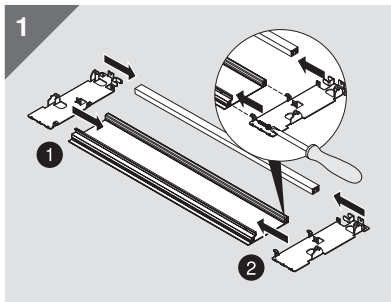

i	内低抽 / 内置矮柜桶	内高抽 / 内置高柜桶
<p>内抽前板 内置柜桶前面板</p>	<p>裁切尺寸: LW - 126 mm (LW 柜体净宽 / 櫃體內闊)</p>	<p>裁切尺寸: LW - 126 mm (LW 柜体净宽 / 櫃體內闊)</p>
<p>内抽前扶杆 内置柜桶前横桿</p>		<p>裁切尺寸: LW - 90 mm (LW 柜体净宽 / 櫃體內闊)</p>

固定柜体导轨 / 固定櫃體路軌

i	柜体轨道上的螺丝位置 - 40 kg 櫃體路軌上的螺絲位置 - 40 kg	柜体轨道上的螺丝位置 - 70 kg 櫃體路軌上的螺絲位置 - 70 kg
<p>标称长度 NL (mm) / 標稱長度 NL (mm)</p> <p>270 300, 350 400 - 500 550, 600</p>	<p>标称长度 NL (mm) / 標稱長度 NL (mm)</p> <p>450 500 - 600 650</p>	

1	2	3	4
			<p>建议使用 $\varnothing 4 \times 15$ mm 平頭螺絲 建議使用 $\varnothing 4 \times 15$ mm 平頭螺絲</p>

内低抽 | 内低抽前面板安装步骤 / 内置矮柜桶 | 内置矮柜桶前面板安装步骤

内高抽 | 内高抽面板前扶杆安装步骤 / 内置高柜桶 | 内置高柜桶面板前横桿安裝步驟

4

上下调节 / 上下調節
1 +/- 2 mm