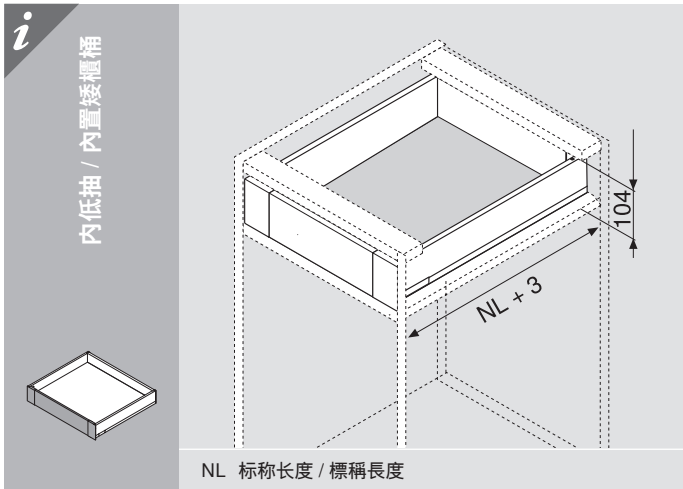

TIP-ON
BLUMOTION
by Blum

BLUMOTION
by Blum

LEGRABOX pure

乐薄®金属抽纯粹系列

内低抽 M高度 (后背板高63 mm)
内置矮柜桶 M高度 (背板高63 mm)

内高抽 C高度 (后背板高148 mm)
内置高柜桶 C高度 (背板高148 mm)

装不来? 调不好? 扫我就行了!
裝不來? 調不好? 掃我就行了!

适用于安卓系统
適用於Andriod系統

适用于苹果系统
適用於IOS系統

内低抽 / 内置矮柜桶

内高抽 / 内置高柜桶

裁切尺寸 用于16 mm 刨花板 / 裁切尺寸 用於16 mm 刨花板

i	内低抽 / 内置矮柜桶	内高抽 / 内置高柜桶
	<p>KB 柜体宽度 / 櫃體淨闊 LW 柜体净宽 / 櫃體內闊 NL 标称长度 / 標稱長度</p>	<p>后背板 / 背板 63 mm LW - 38 mm</p> <p>底板 NL - 10 mm LW - 35 mm</p> <p>底板铣槽参数 底板槽尺寸 16 mm / 8 mm / 38 mm</p>

i	内低抽 / 内置矮柜桶	内高抽 / 内置高柜桶
<p>内抽前板 内置柜桶前面板</p>	<p>裁切尺寸: LW - 126 mm (LW 柜体净宽 / 櫃體內闊)</p>	<p>裁切尺寸: LW - 126 mm (LW 柜体净宽 / 櫃體內闊)</p>
<p>内抽前扶杆 内置柜桶前横桿</p>		<p>裁切尺寸: LW - 90 mm (LW 柜体净宽 / 櫃體內闊)</p>

固定柜体导轨 / 固定櫃體路軌