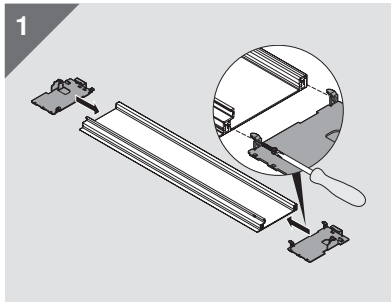

内低抽 | 内低抽前面板安装步骤 / 内置矮柜桶 | 内置矮柜桶前面板安装步骤