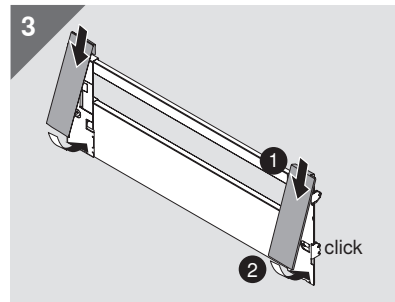

i	内低抽 / 内置矮柜桶	内高抽 / 内置高柜桶
<p>内抽前板 内置柜桶前面板</p>	<p>裁切尺寸: LW - 126 mm (LW 柜体净宽 / 櫃體內闊)</p>	<p>裁切尺寸: LW - 126 mm (LW 柜体净宽 / 櫃體內闊)</p>
<p>内抽前扶杆 内置柜桶前横桿</p>		<p>裁切尺寸: LW - 90 mm (LW 柜体净宽 / 櫃體內闊)</p>

固定柜体导轨 / 固定櫃體路軌

i	柜体轨道上的螺丝位置 - 40 kg 櫃體路軌上的螺絲位置 - 40 kg	柜体轨道上的螺丝位置 - 70 kg 櫃體路軌上的螺絲位置 - 70 kg
<p>标称长度 NL (mm) / 標稱長度 NL (mm)</p> <p>270 300, 350 400 - 500 550, 600</p>	<p>标称长度 NL (mm) / 標稱長度 NL (mm)</p> <p>450 500 - 600 650</p>	

1	2	3	4
			<p>建议使用 $\varnothing 4 \times 15$ mm 平頭螺絲 建議使用 $\varnothing 4 \times 15$ mm 平頭螺絲</p>

内低抽 | 内低抽前面板安装步骤 / 内置矮柜桶 | 内置矮柜桶前面板安装步骤

内高抽 | 内高抽面板前扶杆安装步骤 / 内置高柜桶 | 内置高柜桶面板前横桿安裝步驟

4

上下调节 / 上下調節
1 +/- 2 mm