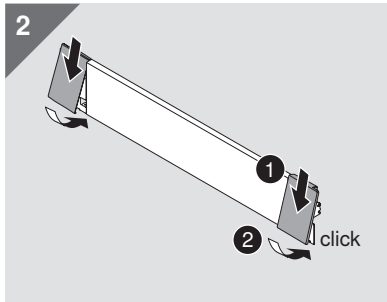

内低抽 | 内低抽前面板安装步骤 / 内置矮柜桶 | 内置矮柜桶前面板安装步骤