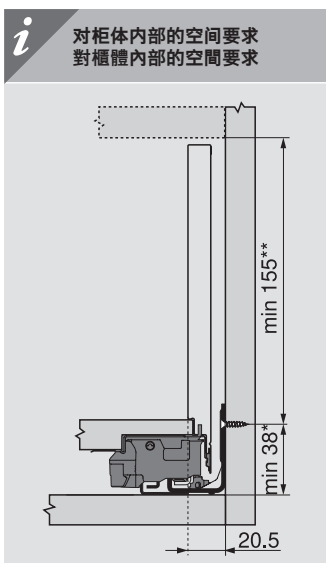

## 乐薄®金属抽纯粹系列

低抽屉 M高度 (后背板高63 mm)  
矮柜桶 M高度 (背板高63 mm)

高抽屉 C高度 (后背板高148 mm)  
高柜桶 C高度 (背板高148 mm)

装不来? 调不好? 扫我就行了!  
裝不來? 調不好? 掃我就行了!

适用于安卓系统  
適用於Andriod系統

适用于苹果系统  
適用於IOS系統

低抽屉 / 矮柜桶

\* 若打孔先于柜体拼装, 请增加1 mm / \* 若先打孔, 後與櫃體一同安裝, 請增加1 mm

\*\* 包括2 mm 傾斜度調節 / \*\* 包括2 mm 傾斜度調節

高抽屉 / 高柜桶

\* 若打孔先于柜体拼装, 请增加1 mm / \* 若先打孔, 後與櫃體一同安裝, 請增加1 mm

\*\* 包括2 mm 傾斜度調節 / 包括2 mm 傾斜度調節

裁切尺寸 用于16 mm 刨花板 / 裁切尺寸 用於16 mm 刨花板

| i | 低抽屉 / 矮柜桶   | 高抽屉 / 高柜桶   |
|---|---|---|
|   | <p>KB 柜体宽度 / 櫃體淨闊<br/>LW 柜体净宽 / 櫃體內闊<br/>NL 标称长度 / 標稱長度</p> | <p><b>后背板 / 背板</b><br/>63 mm</p> <p><b>底板</b><br/>NL - 10 mm</p> <p><b>底板铣槽参数</b><br/>底板槽尺寸</p> |