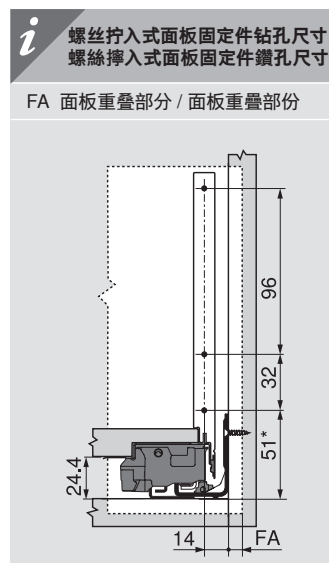

## 乐薄®金属抽纯粹系列

低抽屉 M高度 (后背板高63 mm)  
矮柜桶 M高度 (背板高63 mm)

高抽屉 C高度 (后背板高148 mm)  
高柜桶 C高度 (背板高148 mm)

装不来? 调不好? 扫我就行了!  
裝不來? 調不好? 掃我就行了!

适用于安卓系统  
適用於Andriod系統

适用于苹果系统  
適用於IOS系統

低抽屉 / 矮柜桶

\* 若打孔先于柜体拼装, 请增加1 mm / \* 若先打孔, 後與櫃體一同安裝, 請增加1 mm

\*\* 包括2 mm 傾斜度調節 / \*\* 包括2 mm 傾斜度調節

高抽屉 / 高柜桶

\* 若打孔先于柜体拼装, 请增加1 mm / \* 若先打孔, 後與櫃體一同安裝, 請增加1 mm

\*\* 包括2 mm 傾斜度調節 / 包括2 mm 傾斜度調節

裁切尺寸 用于16 mm 刨花板 / 裁切尺寸 用於16 mm 刨花板

| i | 低抽屉 / 矮柜桶   | 高抽屉 / 高柜桶   |
|---|---|---|
|   | <p>KB 柜体宽度 / 櫃體淨闊<br/>LW 柜体净宽 / 櫃體內闊<br/>NL 标称长度 / 標稱長度</p> | <p><b>后背板 / 背板</b><br/>63 mm</p> <p><b>底板</b><br/>NL - 10 mm</p> <p><b>底板铣槽参数</b><br/>底板槽尺寸</p> |