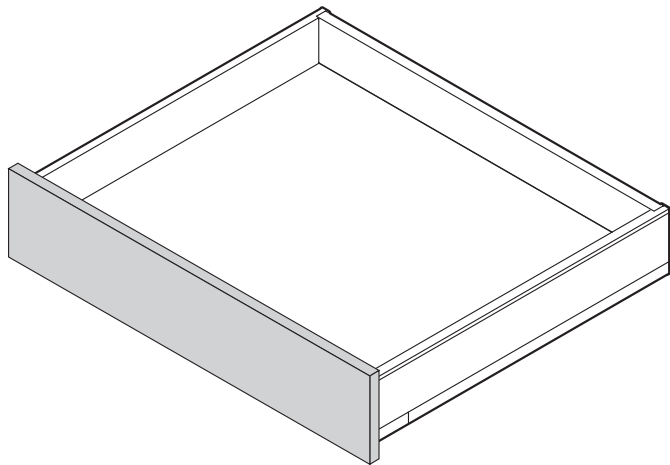

## 乐薄®金属抽纯粹系列

低抽屉 M高度 (后背板高63 mm)  
矮柜桶 M高度 (背板高63 mm)

高抽屉 C高度 (后背板高148 mm)  
高柜桶 C高度 (背板高148 mm)

装不来? 调不好? 扫我就行了!  
裝不來? 調不好? 掃我就行了!

适用于安卓系统  
適用於Andriod系統

适用于苹果系统  
適用於IOS系統

低抽屉 / 矮柜桶

\* 若打孔先于柜体拼装, 请增加1 mm / \* 若先打孔, 後與櫃體一同安裝, 請增加1 mm