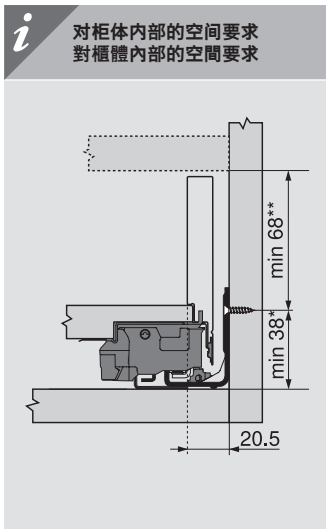

## 乐薄®金属抽纯粹系列

低抽屉 M高度 (后背板高63 mm)  
矮柜桶 M高度 (背板高63 mm)

高抽屉 C高度 (后背板高148 mm)  
高柜桶 C高度 (背板高148 mm)

装不来? 调不好? 扫我就行了!  
裝不來? 調不好? 掃我就行了!

适用于安卓系统  
適用於Andriod系統

适用于苹果系统  
適用於IOS系統

低抽屉 / 矮柜桶

\* 若打孔先于柜体拼装, 请增加1 mm / \* 若先打孔, 後與櫃體一同安裝, 請增加1 mm

\*\* 包括2 mm 傾斜度調節 / \*\* 包括2 mm 傾斜度調節

高抽屉 / 高柜桶

\* 若打孔先于柜体拼装, 请增加1 mm / \* 若先打孔, 後與櫃體一同安裝, 請增加1 mm

\*\* 包括2 mm 傾斜度調節 / 包括2 mm 傾斜度調節

裁切尺寸 用于16 mm 刨花板 / 裁切尺寸 用於16 mm 刨花板

| i | 低抽屉 / 矮柜桶   | 高抽屉 / 高柜桶   |
|---|---|---|
|   | <p>KB 柜体宽度 / 櫃體淨闊<br/>LW 柜体净宽 / 櫃體內闊<br/>NL 标称长度 / 標稱長度</p> | <p><b>后背板 / 背板</b><br/>63 mm</p> <p><b>底板</b><br/>NL - 10 mm</p> <p><b>底板铣槽参数</b><br/>底板槽尺寸</p> |