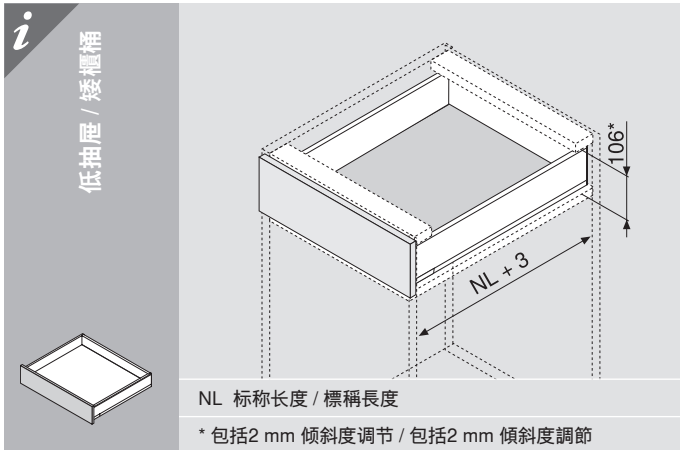

## 乐薄®金属抽纯粹系列

低抽屉 M高度 (后背板高63 mm)  
矮柜桶 M高度 (背板高63 mm)

高抽屉 C高度 (后背板高148 mm)  
高柜桶 C高度 (背板高148 mm)

装不来? 调不好? 扫我就行了!  
裝不來? 調不好? 掃我就行了!

适用于安卓系统  
適用於Andriod系統

适用于苹果系统  
適用於IOS系統

低抽屉 / 矮柜桶

\* 若打孔先于柜体拼装, 请增加1 mm / \* 若先打孔, 後與櫃體一同安裝, 請增加1 mm

\*\* 包括2 mm 傾斜度調節 / \*\* 包括2 mm 傾斜度調節

高抽屉 / 高柜桶

\* 若打孔先于柜体拼装, 请增加1 mm / \* 若先打孔, 後與櫃體一同安裝, 請增加1 mm

\*\* 包括2 mm 傾斜度調節 / 包括2 mm 傾斜度調節

裁切尺寸 用于16 mm 刨花板 / 裁切尺寸 用於16 mm 刨花板

| i | 低抽屉 / 矮柜桶   | 高抽屉 / 高柜桶   |
|---|---|---|
|   | <p>KB 柜体宽度 / 櫃體淨闊<br/>LW 柜体净宽 / 櫃體內闊<br/>NL 标称长度 / 標稱長度</p> | <p><b>后背板 / 背板</b><br/>63 mm</p> <p><b>底板</b><br/>NL - 10 mm</p> <p><b>底板铣槽参数</b><br/>底板槽尺寸</p> |