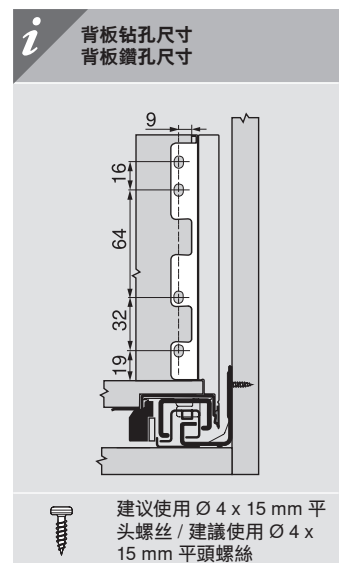

## 乐薄®金属抽纯粹系列

低抽屉 M高度 (后背板高63 mm)  
矮柜桶 M高度 (背板高63 mm)

高抽屉 C高度 (后背板高148 mm)  
高柜桶 C高度 (背板高148 mm)

装不来? 调不好? 扫我就行了!  
裝不來? 調不好? 掃我就行了!

适用于安卓系统  
適用於Andriod系統

适用于苹果系统  
適用於IOS系統

低抽屉 / 矮柜桶

\* 若打孔先于柜体拼装, 请增加1 mm / \* 若先打孔, 後與櫃體一同安裝, 請增加1 mm

\*\* 包括2 mm 傾斜度調節 / \*\* 包括2 mm 傾斜度調節

高抽屉 / 高柜桶

\* 若打孔先于柜体拼装, 请增加1 mm / \* 若先打孔, 後與櫃體一同安裝, 請增加1 mm

\*\* 包括2 mm 傾斜度調節 / 包括2 mm 傾斜度調節

裁切尺寸 用于16 mm 刨花板 / 裁切尺寸 用於16 mm 刨花板

| i | 低抽屉 / 矮柜桶   | 高抽屉 / 高柜桶   |
|---|---|---|
|   | <p>KB 柜体宽度 / 櫃體淨闊<br/>LW 柜体净宽 / 櫃體內闊<br/>NL 标称长度 / 標稱長度</p> | <p><b>后背板 / 背板</b><br/>63 mm</p> <p><b>底板</b><br/>NL - 10 mm</p> <p><b>底板铣槽参数</b><br/>底板槽尺寸</p> |