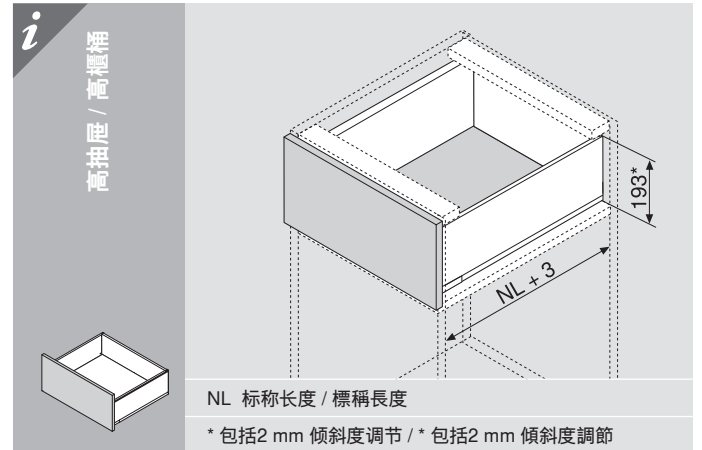

## 乐薄®金属抽纯粹系列

低抽屉 M高度 (后背板高63 mm)  
矮柜桶 M高度 (背板高63 mm)

高抽屉 C高度 (后背板高148 mm)  
高柜桶 C高度 (背板高148 mm)

装不来? 调不好? 扫我就行了!  
裝不來? 調不好? 掃我就行了!

适用于安卓系统  
適用於Andriod系統

适用于苹果系统  
適用於IOS系統

低抽屉 / 矮柜桶

\* 若打孔先于柜体拼装, 请增加1 mm / \* 若先打孔, 後與櫃體一同安裝, 請增加1 mm

\*\* 包括2 mm 傾斜度調節 / \*\* 包括2 mm 傾斜度調節

高抽屉 / 高柜桶

\* 若打孔先于柜体拼装, 请增加1 mm / \* 若先打孔, 後與櫃體一同安裝, 請增加1 mm

\*\* 包括2 mm 傾斜度調節 / 包括2 mm 傾斜度調節

裁切尺寸 用于16 mm 刨花板 / 裁切尺寸 用於16 mm 刨花板

| i | 低抽屉 / 矮柜桶   | 高抽屉 / 高柜桶   |
|---|---|---|
|   | <p>KB 柜体宽度 / 櫃體淨闊<br/>LW 柜体净宽 / 櫃體內闊<br/>NL 标称长度 / 標稱長度</p> | <p><b>后背板 / 背板</b><br/>63 mm</p> <p><b>底板</b><br/>NL - 10 mm</p> <p><b>底板铣槽参数</b><br/>底板槽尺寸</p> |