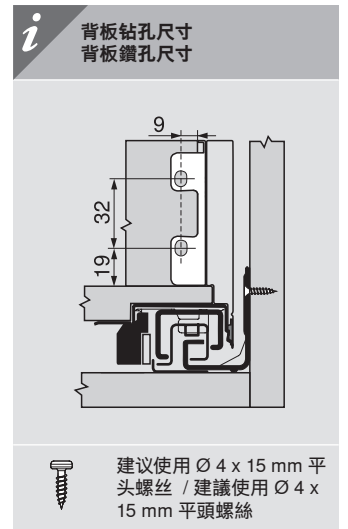

## 乐薄®金属抽纯粹系列

低抽屉 M高度 (后背板高63 mm)  
矮柜桶 M高度 (背板高63 mm)

高抽屉 C高度 (后背板高148 mm)  
高柜桶 C高度 (背板高148 mm)

装不来? 调不好? 扫我就行了!  
裝不來? 調不好? 掃我就行了!

适用于安卓系统  
適用於Andriod系統

适用于苹果系统  
適用於IOS系統

低抽屉 / 矮柜桶

\* 若打孔先于柜体拼装, 请增加1 mm / \* 若先打孔, 後與櫃體一同安裝, 請增加1 mm

\*\* 包括2 mm 傾斜度調節 / \*\* 包括2 mm 傾斜度調節

高抽屉 / 高柜桶

\* 若打孔先于柜体拼装, 请增加1 mm / \* 若先打孔, 後與櫃體一同安裝, 請增加1 mm

\*\* 包括2 mm 傾斜度調節 / 包括2 mm 傾斜度調節

裁切尺寸 用于16 mm 刨花板 / 裁切尺寸 用於16 mm 刨花板

| i | 低抽屉 / 矮柜桶   | 高抽屉 / 高柜桶   |
|---|---|---|
|   | <p>KB 柜体宽度 / 櫃體淨闊<br/>LW 柜体净宽 / 櫃體內闊<br/>NL 标称长度 / 標稱長度</p> | <p><b>后背板 / 背板</b><br/>63 mm</p> <p><b>底板</b><br/>NL - 10 mm</p> <p><b>底板铣槽参数</b><br/>底板槽尺寸</p> |