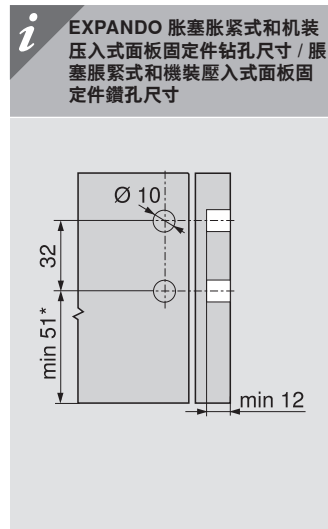

## 乐薄®金属抽纯粹系列

低抽屉 M高度 (后背板高63 mm)  
矮柜桶 M高度 (背板高63 mm)

高抽屉 C高度 (后背板高148 mm)  
高柜桶 C高度 (背板高148 mm)

装不来? 调不好? 扫我就行了!  
裝不來? 調不好? 掃我就行了!

适用于安卓系统  
適用於Andriod系統

适用于苹果系统  
適用於IOS系統

低抽屉 / 矮柜桶

\* 若打孔先于柜体拼装, 请增加1 mm / \* 若先打孔, 後與櫃體一同安裝, 請增加1 mm

\*\* 包括2 mm 傾斜度調節 / \*\* 包括2 mm 傾斜度調節

高抽屉 / 高柜桶

\* 若打孔先于柜体拼装, 请增加1 mm / \* 若先打孔, 後與櫃體一同安裝, 請增加1 mm

\*\* 包括2 mm 傾斜度調節 / 包括2 mm 傾斜度調節

裁切尺寸 用于16 mm 刨花板 / 裁切尺寸 用於16 mm 刨花板

| i | 低抽屉 / 矮柜桶   | 高抽屉 / 高柜桶   |
|---|---|---|
|   | <p>KB 柜体宽度 / 櫃體淨闊<br/>LW 柜体净宽 / 櫃體內闊<br/>NL 标称长度 / 標稱長度</p> | <p><b>后背板 / 背板</b><br/>63 mm</p> <p><b>底板</b><br/>NL - 10 mm</p> <p><b>底板铣槽参数</b><br/>底板槽尺寸</p> |