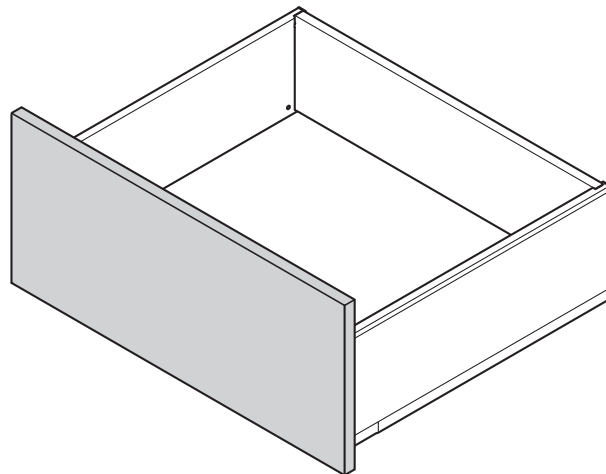

## 乐薄®金属抽纯粹系列

低抽屉 M高度 (后背板高63 mm)  
矮柜桶 M高度 (背板高63 mm)

高抽屉 C高度 (后背板高148 mm)  
高柜桶 C高度 (背板高148 mm)

装不来? 调不好? 扫我就行了!  
裝不來? 調不好? 掃我就行了!

适用于安卓系统  
適用於Andriod系統

适用于苹果系统  
適用於IOS系統

低抽屉 / 矮柜桶

\* 若打孔先于柜体拼装, 请增加1 mm / \* 若先打孔, 後與櫃體一同安裝, 請增加1 mm