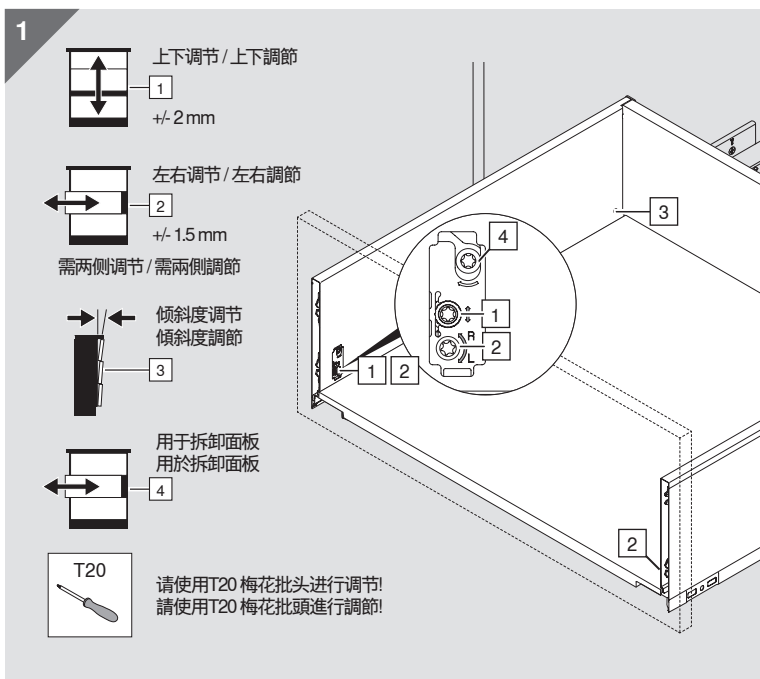

Blum 百隆产品清洁指南 / Blum 产品清洁指南

百隆所有的产品都经过严格的质量检测，从而能够保证五金产品陪伴家具长久使用。而良好的日常护理同样重要。护理时请注意：

1. 安装现场注意防护，以免灰尘进入产品内部影响其性能。
2. 若不慎进灰，请用吸尘器吸除。
3. 用微湿的软布擦拭，勿用钢丝绒。
4. 清水擦拭即可，勿用化学清洁剂。

Blum 所有的产品都经过严格的质量测试，以保证家具更持久耐用。进行日常保养或清洁时，请注意：

1. 安装现场请避免灰尘进入产品内部以影响其性能。
2. 若不慎进灰尘，请用吸尘器清除。
3. 用微湿的软布擦抹，勿用钢丝绒。
4. 用清水抹即可，勿用化学清洁剂。

BAU0178090559 · IDX:01 · IDNPR: 08390148 · MA-753/1ML LBX SK-M/FA-C · Copyright Blum

百隆家具配件(上海)有限公司 · 上海市青浦工业园区北盈路399号 · 邮编: 201700 · 电话: 021-3920 3355 · 传真: 021-3920 2223 · Email: info.cn@blum.com · www.blum.com
百隆家具配件(上海)有限公司 · 上海市青浦工业园区北盈路399号 · 邮编: 201700 · 电话: 021-3920 3355 · 传真: 021-3920 2223 · Email: info.cn@blum.com · www.blum.com

我们在奥地利、波兰和中国的分公司已通过ISO 9001、ISO 14001以及ISO 50001认证。

我们在美国的分公司已通过ISO 9001认证。

我们在巴西的分公司已通过ISO 9001以及ISO 14001认证。