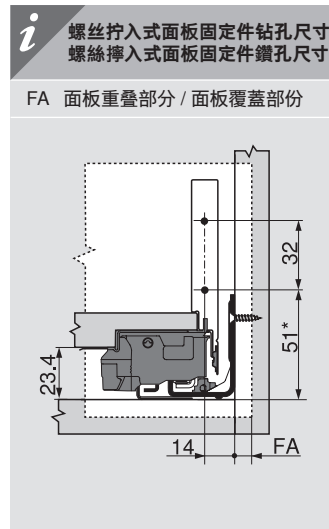

## 乐薄®金属抽纯粹系列

低抽屉 M高度 (后背板高63 mm)  
矮柜桶 M高度 (背板高63 mm)

高抽屉 C高度 (后背板高148 mm)  
高柜桶 C高度 (背板高148 mm)

装不来? 调不好? 扫我就行了!  
裝不來? 調不好? 掃我就行了!

适用于安卓系统  
適用於Andriod系統

适用于苹果系统  
適用於IOS系統

低抽屉 / 矮柜桶

\* 若打孔先于柜体拼装, 请增加1 mm / \* 若先打孔, 後與櫃體一同安裝, 請增加1 mm

\*\* 包括2 mm 傾斜度調節 / \*\* 包括2 mm 傾斜度調節

高抽屉 / 高柜桶

\* 若打孔先于柜体拼装, 请增加1 mm / \* 若先打孔, 後與櫃體一同安裝, 請增加1 mm

\*\* 包括2 mm 傾斜度調節 / 包括2 mm 傾斜度調節

裁切尺寸 用于16 mm 刨花板 / 裁切尺寸 用於16 mm 刨花板

| i | 低抽屉 / 矮柜桶   | 高抽屉 / 高柜桶   |
|---|---|---|
|   | <p>KB 柜体宽度 / 櫃體淨闊<br/>LW 柜体净宽 / 櫃體內闊<br/>NL 标称长度 / 標稱長度</p> | <p><b>后背板 / 背板</b><br/>63 mm</p> <p><b>底板</b><br/>NL - 10 mm</p> <p><b>底板铣槽参数</b><br/>底板槽尺寸</p> |