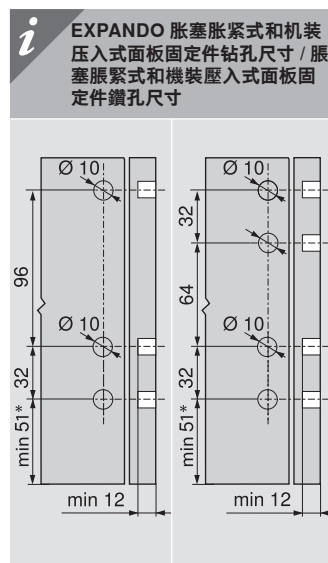

## 乐薄®金属抽纯粹系列

低抽屉 M高度 (后背板高63 mm)  
矮柜桶 M高度 (背板高63 mm)

高抽屉 C高度 (后背板高148 mm)  
高柜桶 C高度 (背板高148 mm)

装不来? 调不好? 扫我就行了!  
裝不來? 調不好? 掃我就行了!

适用于安卓系统  
適用於Andriod系統

适用于苹果系统  
適用於IOS系統

低抽屉 / 矮柜桶

\* 若打孔先于柜体拼装, 请增加1 mm / \* 若先打孔, 後與櫃體一同安裝, 請增加1 mm

\*\* 包括2 mm 傾斜度調節 / \*\* 包括2 mm 傾斜度調節

高抽屉 / 高柜桶

\* 若打孔先于柜体拼装, 请增加1 mm / \* 若先打孔, 後與櫃體一同安裝, 請增加1 mm

\*\* 包括2 mm 傾斜度調節 / 包括2 mm 傾斜度調節

裁切尺寸 用于16 mm 刨花板 / 裁切尺寸 用於16 mm 刨花板

| i | 低抽屉 / 矮柜桶   | 高抽屉 / 高柜桶   |
|---|---|---|
|   | <p>KB 柜体宽度 / 櫃體淨闊<br/>LW 柜体净宽 / 櫃體內闊<br/>NL 标称长度 / 標稱長度</p> | <p><b>后背板 / 背板</b><br/>63 mm</p> <p><b>底板</b><br/>NL - 10 mm</p> <p><b>底板铣槽参数</b><br/>底板槽尺寸</p> |