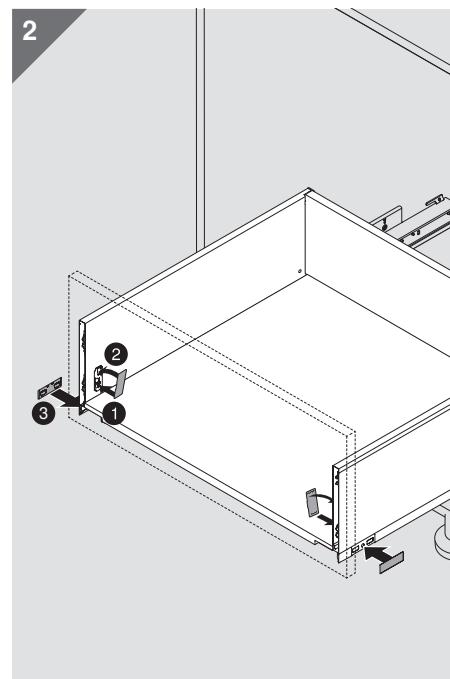

Blum 百隆产品清洁指南 / Blum 产品清洁指南

百隆所有的产品都经过严格的质量检测，从而能够保证五金产品陪伴家具长久使用。而良好的日常护理同样重要。护理时请注意：

1. 安装现场注意防护，以免灰尘进入产品内部影响其性能。
2. 若不慎进灰，请用吸尘器吸除。
3. 用微湿的软布擦拭，勿用钢丝绒。
4. 清水擦拭即可，勿用化学清洁剂。

Blum 所有的产品都经过严格的质量测试，以保证家具更持久耐用。进行日常保养或清洁时，请注意：

1. 安装现场请避免灰尘进入产品内部以影响其性能。
2. 若不慎进灰尘，请用吸尘器清除。
3. 用微湿的软布擦抹，勿用钢丝绒。
4. 用清水抹即可，勿用化学清洁剂。

BAU0178090559 · IDX:01 · IDNPR: 08390148 · MA-753/1ML LBX SK-M/FA-C · Copyright Blum

百隆家具配件(上海)有限公司 · 上海市青浦工业园区北盈路399号 · 邮编: 201700 · 电话: 021-3920 3355 · 传真: 021-3920 2223 · Email: info.cn@blum.com · www.blum.com
百隆家具配件(上海)有限公司 · 上海市青浦工业园区北盈路399号 · 邮编: 201700 · 电话: 021-3920 3355 · 传真: 021-3920 2223 · Email: info.cn@blum.com · www.blum.com

我们在奥地利、波兰和中国的分公司已通过ISO 9001、ISO 14001以及ISO 50001认证。

我们在美国的分公司已通过ISO 9001认证。

我们在巴西的分公司已通过ISO 9001以及ISO 14001认证。