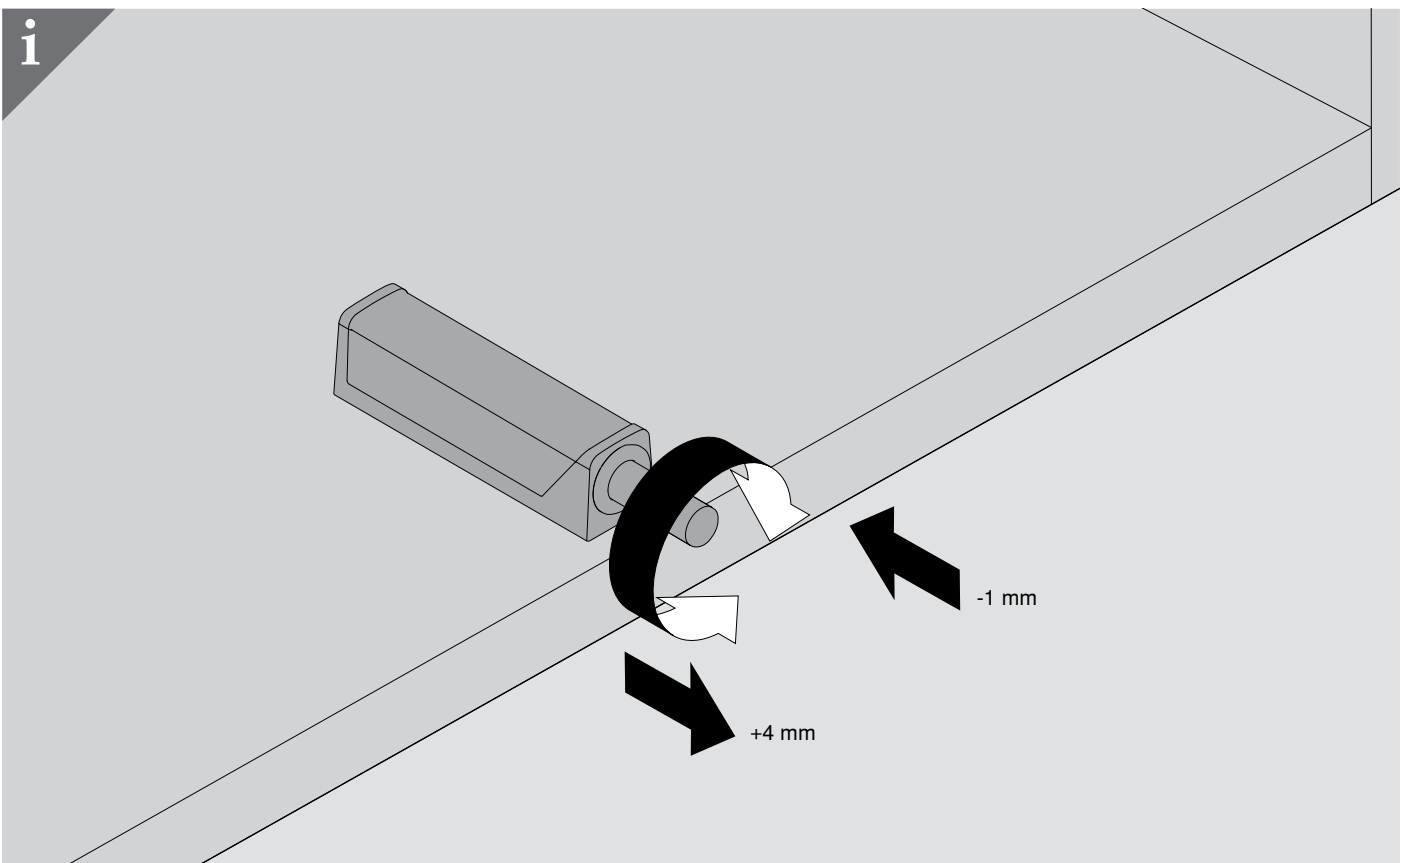

TIP-ON

 **blum**

i

i

Julius Blum GmbH
Beschlägefabrik
6973 Höchst, Austria
Tel.: +43 5578 705-0
Fax: +43 5578 705-44
E-Mail: info@blum.com
www.blum.com