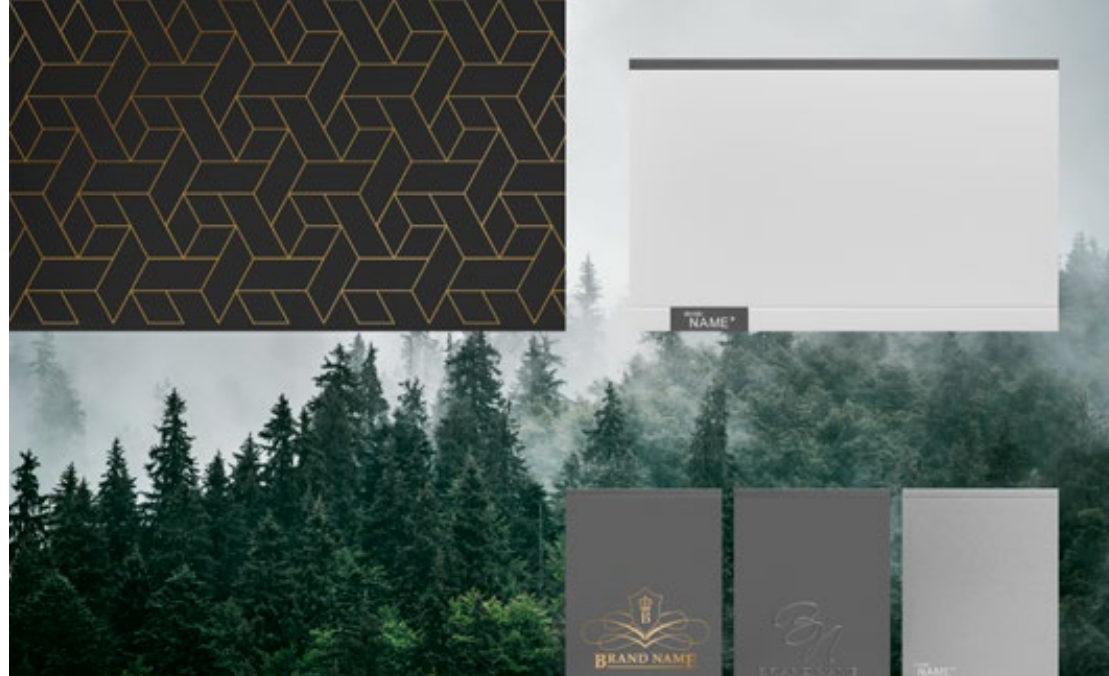

reddot winner 2021

Giải thưởng của Blum
www.blum.com/award

Tùy chọn thiết kế myLEGRABOX

Webcode
ID20333 ◀

LEGRABOX individual

- Điểm tối ưu của khả năng tùy chỉnh: thiết kế theo ý thích của bạn
- Thiết kế tùy chỉnh thông qua phối hợp màu sắc và chất liệu, in ấn, khắc lazer hoặc dập nổi
- Phiên bản đặt hàng lắp đặt trước: các thành ngăn kéo có thể được đặt hàng lắp đặt hoàn chỉnh với các chiều cao M, K, C và F với số lượng đặt hàng cao hơn số lượng tối thiểu tương ứng
- Lắp đặt cuối cùng tại chỗ với các chiều cao M, K, C và F

Tổng quan về sản phẩm

Phối hợp màu sắc và chất liệu

- Thành ngăn kéo (mặt trong): màu trắng mờ, màu xám đậm mờ hoặc màu đen carbon mờ
- Phối hợp màu cho các thành ngăn kéo decor (mặt ngoài): màu trắng mờ, màu xám đậm mờ hoặc màu đen carbon mờ
- Phối hợp chất liệu của các thành ngăn kéo decor (mặt ngoài): Thép không gỉ chống in dấu vân tay
- Logo thương hiệu (có đường nét thiết kế) hoặc với thương hiệu tích hợp (không có đường nét thiết kế), cả hai phương án kèm theo tùy chọn với logo của riêng bạn

In ấn

- Phối hợp màu sắc và chất liệu khả dụng
- Các thành ngăn kéo decor (mặt ngoài): được in một phần hoặc toàn bộ với các màu khác nhau, với logo Blum, logo tùy chỉnh hoặc các họa tiết riêng
- Không có đường nét thiết kế