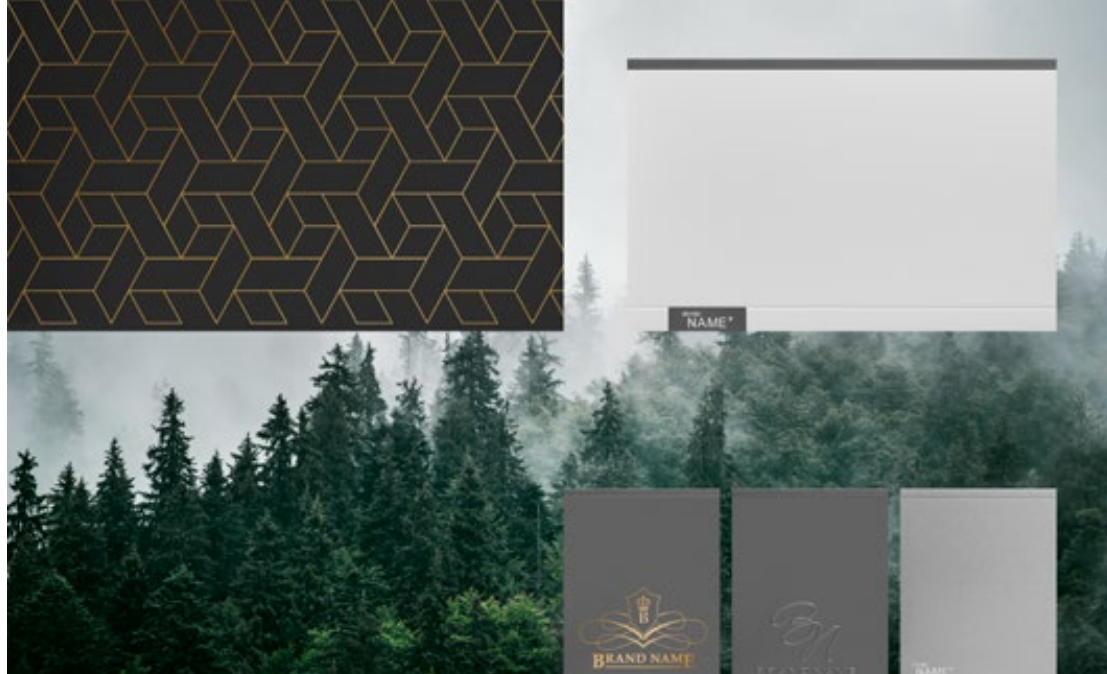

reddot winner 2021

Blum-Awards

www.blum.com/award

myLEGRABOX

Variantes de conception

Webcode

ID20333 ◀

LEGRABOX individual

- Le top de l'individualisation : profitez pleinement de votre liberté de création
- Designs personnalisés grâce au mélange de couleurs et de matériaux, à l'impression, au laser ou à la gravure
- Commande variante prémontée : pour une quantité minimale de commande plus élevée, il est possible de commander les côtés complètement montés dans les hauteurs M, K, C et F
- Finition personnalisée sur place dans les hauteurs M, K, C et F

Texte d'appel d'offres

Combinaison de couleurs et de matériaux

- Côté (intérieur) : Blanc soie mat, Gris orion mat ou Noir carbone mat
- Mélange de couleurs pour l'élément de décor (extérieur) : Blanc soie mat, Gris orion mat ou Noir carbone mat
- Mélange de matériaux pour l'élément de décor (extérieur) : Inox anti-traces de doigts
- Élément de marquage (avec ligne de contraste) ou avec marquage intégré (sans ligne de contraste), les deux en option avec votre logo

Impression

- Mélange possible de couleurs et de matériaux
- Éléments de décor (extérieur) : avec impression partielle ou complète dans différentes couleurs, avec logo Blum, logo client ou motifs personnalisés
- sans ligne de contraste