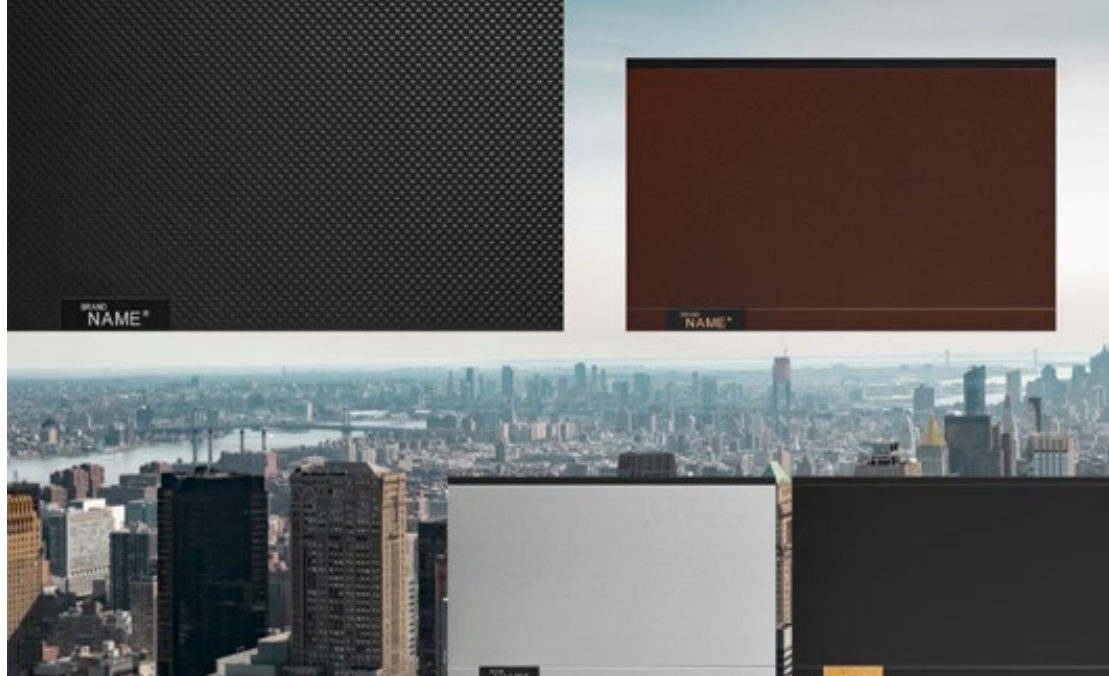

reddot winner 2021

Blum-Awards
www.blum.com/award

myLEGRABOX Gestaltungsvarianten

Webcode
ID20332 ◀

LEGRABOX special edition

- Die besondere Kollektion: außergewöhnliche Zargenlooks auf der Basis der Farbe Carbonschwarz matt
- Materialmix mit Edelstahl Antifingerprint
- 3D-Prägung Carbon look in Carbonschwarz matt
- Struktur-Beschichtung Noble rust
- Individualisierung durch Branding-Element, optional mit eigenem Logo
- Fertigstellung vor Ort in den Höhen M, K, C und F
- Vormontiert in den Höhen M, K, C, und F

Ausschreibungstext

Fertigstellung vor Ort mit der Zarge (innen) in Carbonschwarz matt und dem Dekorelement (außen)

- a) in Carbonschwarz matt
- b) in Noble rust
- c) in Carbonlook/Carbonschwarz matt
- d) in Edelstahl Antifingerprint

Vormontierte Bestellvariante: bei entsprechend höherer Mindestbestellmenge können die Zargen fertig montiert bestellt werden

Die Varianten unterscheiden sich in den Rahmenbedingungen. Die Zarge in der Höhe N ist nicht im Programm der Gestaltungsvarianten enthalten. Unsere Empfehlung ist eine Zarge in der Farbe passend zur individualisierten Zarge innen.

Ausstattungsvarianten

- **ID20334** myLEGRABOX – Branding Elemente

Weitere Informationen

In der Print-Version des Blum-Katalogs oder online im Blum-Blätterkatalog jeweils unter „Planung“
www.blum.com/catalogue