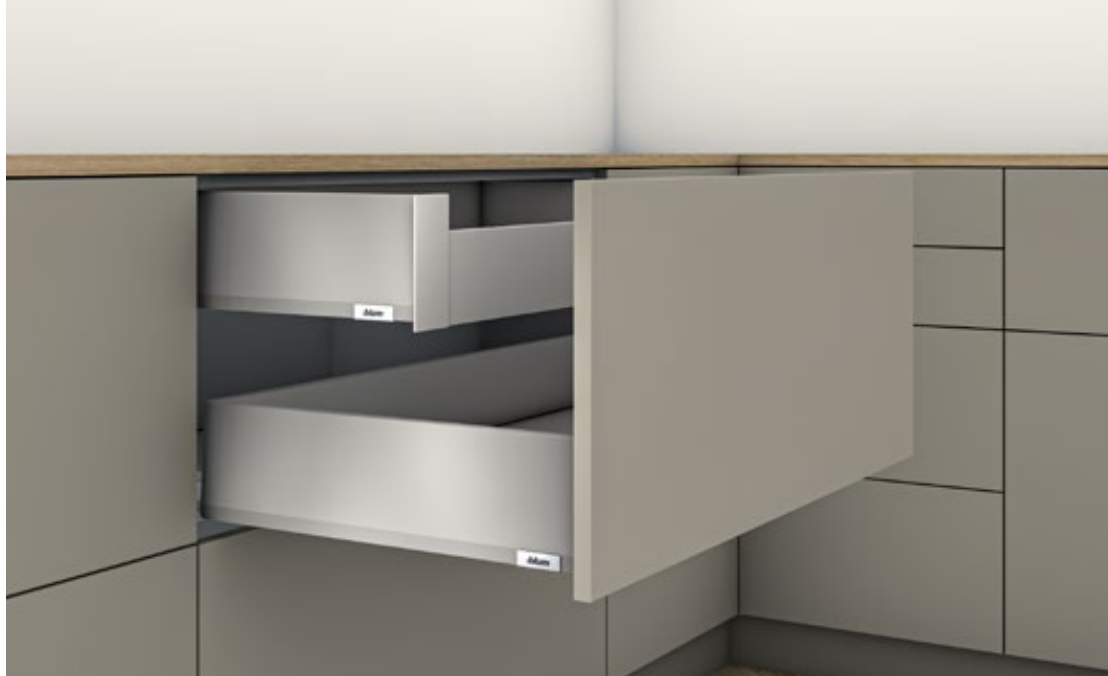

DESIGN
AWARD
2020

Blum-Awards
www.blum.com/award

MERIVOBX, TIP-ON BLUMOTION

Webcode
ID20297 ◀

Unutrašnja fioka, visina K (potreban prostor 144 mm), klasa opterećenja 40/70 kg

- Uski okvir sa karakterističnim oblikom, unutra ravan sa krajnjom pokrivnom kapicom
- Jednostavno stvorite raznolikost zahvaljujući konceptu Box platforme
- Jedinствeni L oblik korpusne šine za vertikalnu stabilnost kod visoke opteretivosti od 40/70 kg
- Sinhronizovani lagani hod i visoka stabilnost fronta za nove mogućnosti u dizajnu nameštaja
- Otvaranje dodirrom, lagani hod, lako i tiho zatvaranje – kompletno mehanički
- Brza i bezalatna montaža fronta, komforno 3-dimenzionalno podešavanje fronta

Tenderske specifikacije

Fioka odgovara za Blum MERIVOBX.

Okvir sa dvostrukim zidom od

- a) Čelik u svilenom beloj mat boji
- b) Čelik u indijum sivoj mat boji
- c) Čelik u orion sivoj boji

Opcionalno sa individualnim brendiranim elementom spoljašnje strane okvira. Korpusna šina sa niskohabajućim plastičnim valjcima i potpuno sinhronizovanim sistemom kliznih elemenata. Otvaranje dodirrom, lagani hod, lako i tiho zatvaranje pomoću tehnologije TIP-ON BLUMOTION – kompletno mehanički. Otvaranje pomoću izvlačenja, zatvaranje zahvaljujući mogućnosti potiskivanja. Sinhronizacija se preporučuje za optimalnu funkcionalnost.

Opcionalna kombinacija sa bočnom stabilizacijom. Brza montaža fronta bez alata. 3-dimenzionalno podešavanje fronta.

Opcionalno sa odgovarajućim sistemom unutrašnje podele AMBIA-LINE. Opcionalna primena sa Blumovim sistemom zatvaranja "CABLOXX" (ID20267). Opcionalna primena sa Blumovim sistemom pričvršćivanja "EXPANDO T" (ID20279) za tanke frontove od 8 mm.