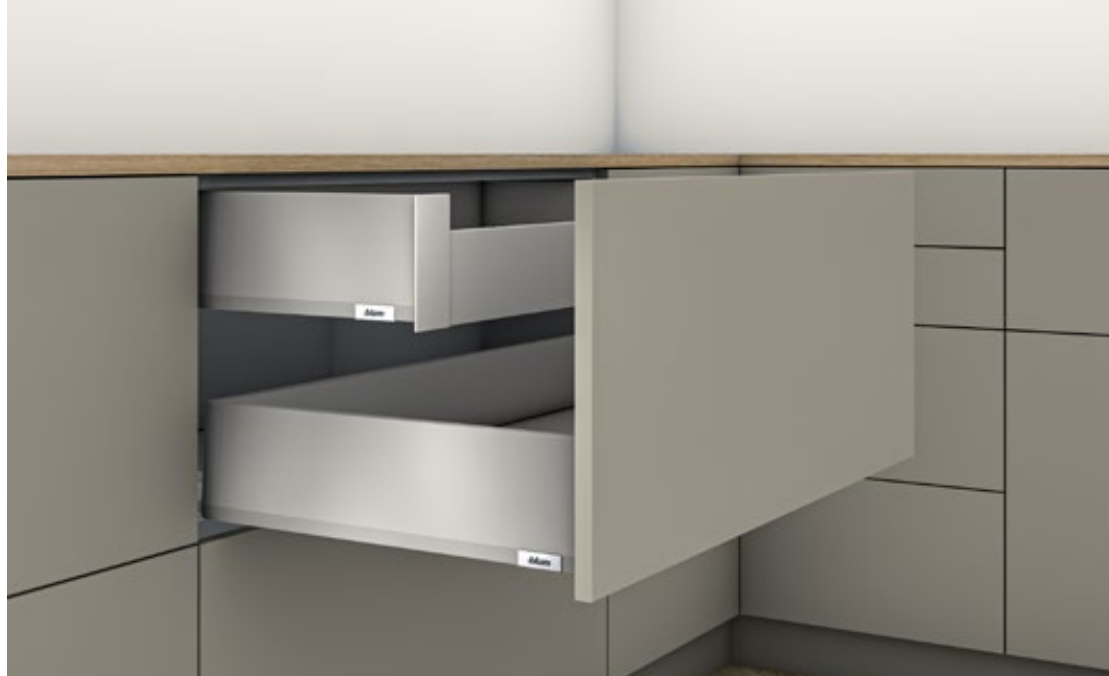

DESIGN
AWARD
2020

Blum-Awards
www.blum.com/award

MERIVOBX, TIP-ON BLUMOTION

Webcode
ID20297 ◀

Unutarnja ladica, visina K (potreban prostor 144 mm), razred opterećenja 40/70 kg

- Tanka stranica karakterističnog oblika, iznutra ravna s pokrivnom kapičom u razini stranice
- Jednostavno stvaranje raznolikosti, zahvaljujući konceptu Box platforme
- Jedinostveni L oblik vodilice koja se pričvršćuje na korpus za vertikalnu stabilnost pri velikoj opteretivosti od 40/70 kg
- Sinkronizirano nečujno kretanje i visoka stabilnost fronti za nove mogućnosti u dizajnu namještaja
- otvaranje dodirnom, lagano kretanje, blago i tiho zatvaranje – potpuno mehanički
- Brza montaža fronte bez upotrebe alata, praktično trodimenzionalno namještanje fronte

Tekst za oglašavanje

Ladica prikladna za Blum MERIVOBX.

Duple stranice od

- a) čelika u svilenom bijeloj mat boji
- b) Čelik u indium sivoj mat boji
- c) čelika u orion sivoj mat boji

Po izboru s individualnim elementom za brendiranje na vanjskom dijelu stranice. Vodilice koje se pričvršćuju na korpus s plastičnim cilindrima koji su otporni na habanje i potpuno sinkroniziranim kliznim sustavom. Otvaranje dodirnom, lagano kretanje, blago i tiho zatvaranje s pomoću tehnologije TIP-ON BLUMOTION – potpuno mehanički. Moguće je otvaranje povlačenjem, a zatvaranje pritiskanjem. Za optimalnu funkciju preporučuje se sinkroniziranje.

g) 600 mm, 40/70 kg

Dinamičko opterećenje: 100 000 ciklusa otvaranja i zatvaranja s odabranom nazivnom duljinom i razredom opterećenja. Po izboru se može kombinirati s elementom za stabiliziranje stranica ladice. Brza montaža fronte bez upotrebe alata. 3-dimenzionalno namještanje fronte. Po izboru s odgovarajućim sustavom unutarnjih pregrada AMBIA-LINE. Po izboru upotreba s Blum sustavom zatvaranja „CABLOXX“ (ID20267). Po izboru upotreba s Blum sustavom pričvršćivanja „EXPANDO T“ (ID20279) za tanke fronte od 8 mm.