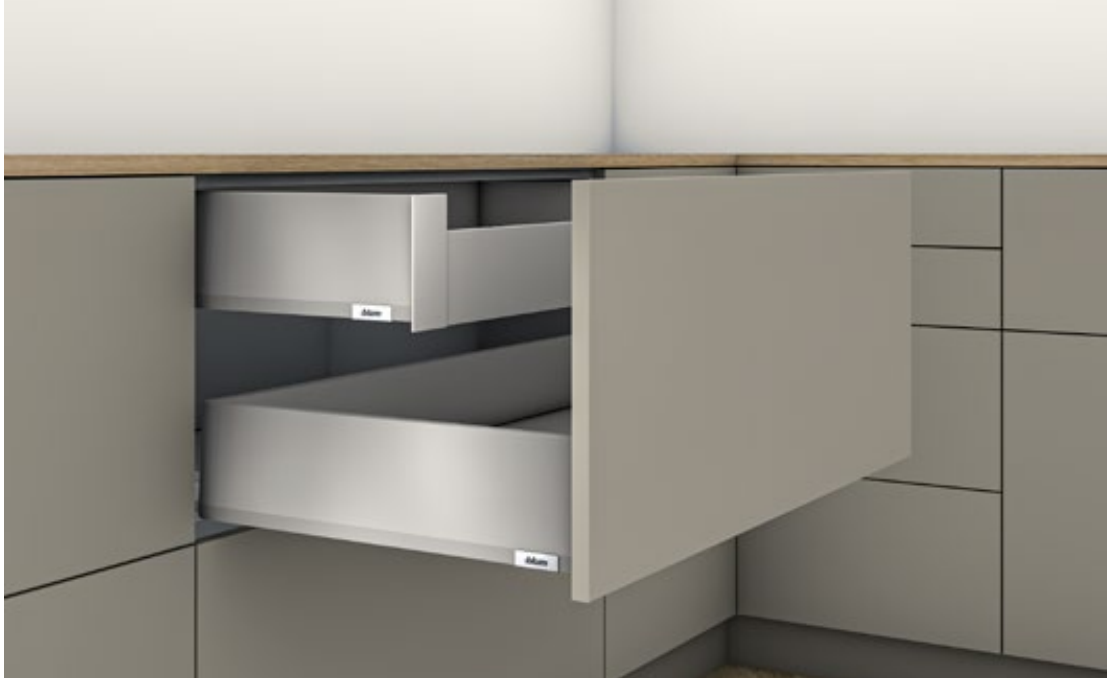

DESIGN
AWARD
2020

Blum-Awards
www.blum.com/award

MERIVOX, BLUMOTION

Webcode
ID20296 ◀

Innenschubkasten, Höhe K (Platzbedarf 144 mm), Belastungsklasse 40/70 kg

- Schmale Zarge mit charakteristischer Form, innen gerade mit bündiger Abdeckkappe
- Einfach Vielfalt herstellen, dank Box-Plattformkonzept
- Einzigartige L-Form der Korpussschiene für vertikale Stabilität bei hoher Belastbarkeit von 40/70 kg
- Synchronisierter Schwebelauf und hohe Frontstabilität für neue Möglichkeiten im Möbeldesign
- Integrierte BLUMOTION-Dämpfung, Schnittstelle für SERVO-DRIVE, TIP-ON BLUMOTION und Seitenstabilisierung
- Schnelle und werkzeuglose Montage der Front, komfortable 3-dimensionale Fronteinstellung

Ausschreibungstext

Schubkasten passend zu Blum MERIVOX.

Doppelwandige Zargen aus

- a) Stahl in Seidenweiß matt
- b) Stahl in Indiumgrau matt
- c) Stahl in Oriongrau matt

Optional mit individuellem Branding-Element auf der Zargenaußenseite. Korpussschienen mit verschleißarmen Kunststoffwalzen und voll synchronisiertem Laufwagensystem. Integrierte BLUMOTION für sanftes und leises Schließen.

Korpussschienen und Zargen in der Nennlänge und Belastungsklasse

- a) 300 mm, 40 kg
- b) 350 mm, 40 kg
- c) 400 mm, 40 kg
- d) 450 mm, 40/70 kg
- e) 500 mm, 40/70 kg
- f) 550 mm, 40/70 kg
- g) 600 mm, 40/70 kg

Dynamische Belastbarkeit: 100.000 Öffnungs- und Schließzyklen mit ausgewählter Nennlänge und Belastungsklasse. Optionale Ausstattung mit einer elektrischen Öffnungsunterstützung. Optional kombinierbar mit Seitenstabilisierung. Schnelle und werkzeuglose Montage der Front. 3-dimensionale Fronteinstellung. Optional mit passendem Innenteilungssystem AMBIA-LINE. Optionaler Einsatz mit Blum-Schließsystem „CABLOXX“ (ID20267). Optionaler Einsatz mit Blum-Befestigungssystem „EXPANDO T“ (ID20279) für dünne Fronten ab 8 mm.

Ausstattungsoptionen

- ID20144 SERVO-DRIVE für Boxsysteme
- ID20198 AMBIA-LINE für Schubkästen

Weitere Informationen

In der Print-Version des Blum-Katalogs oder online im Blum-Blätterkatalog jeweils unter „Planung“
www.blum.com/catalogue