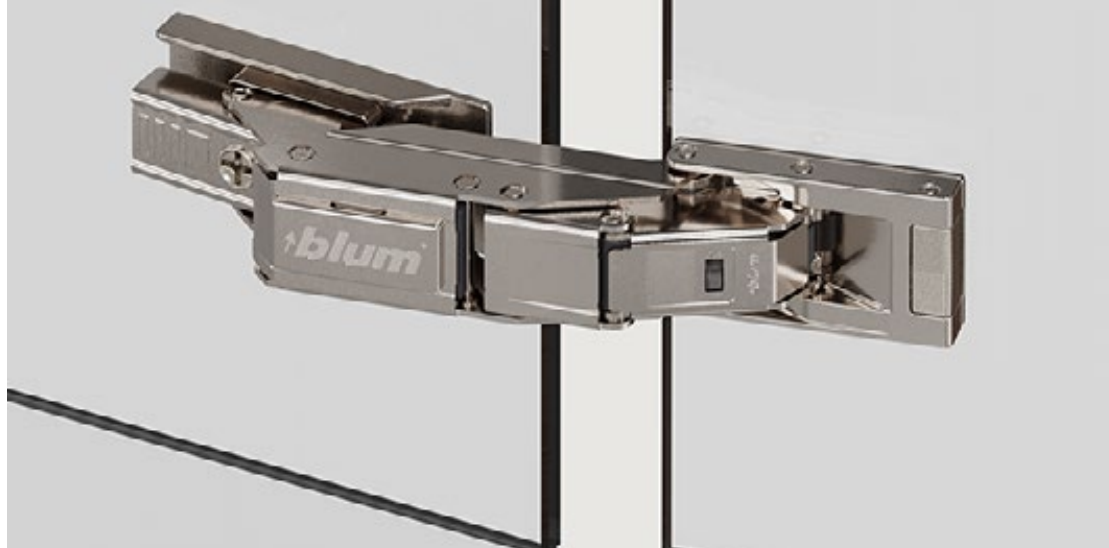

reddot design award
winner 2018

DESIGN
AWARD
2018

Blum-Awards
www.blum.com/award

CLIP top BLUMOTION CRISTALLO šarka i montažna ploča za staklene vitrine

Webcode
ID20274 ◀

Montažna ploča za lepljenje na staklu

- Veliki slobodan prostor za oblikovanje staklenog nameštaja
- Pričvršćivanje ploče lonca i montažne ploče lepljenjem na front bez bušenja stakla
- Integrisano BLUMOTION prigušenje za lako i tiho zatvaranje (sa deaktiviranjem)
- Harmonični izgled fuga usled komfornog i kontinualnog 3-dimenzionalnog podešavanja
- Brza montaža i demontaža vrata i šarki na ploči lonca bez alata pomoću proverenog CLIP mehanizma

Tenderske specifikacije

Blum CLIP top BLUMOTION CRISTALLO šarka i montažna ploča za staklene vitrine. Šarka za staklena vrata. Ploča lonca i montažna ploča za lepljenje na staklu. U niklovanoj površini. Ugao otvaranja 110°.

Tip šarke

- a) CLIP top BLUMOTION sa oprugom.
- b) CLIP top sa oprugom. Opcionalna oprema sa prigušenim zatvaranjem.
- c) CLIP top bez opruge. Kombinovano sa mehaničkom pomoći pri otvaranju.

Integrisano u držaču šarke, deaktiviranje prigušenog zatvaranja. Brza montaža i demontaža vrata na korpus bez alata zahvaljujući montažnoj tehnici kačenja. Brza montaža bez alata šarki na ploču lonca zahvaljujući CLIP mehanizmu. Treća prolazna čivija u držaču šarke za stabilnije držanje šarke na montažnoj ploči.