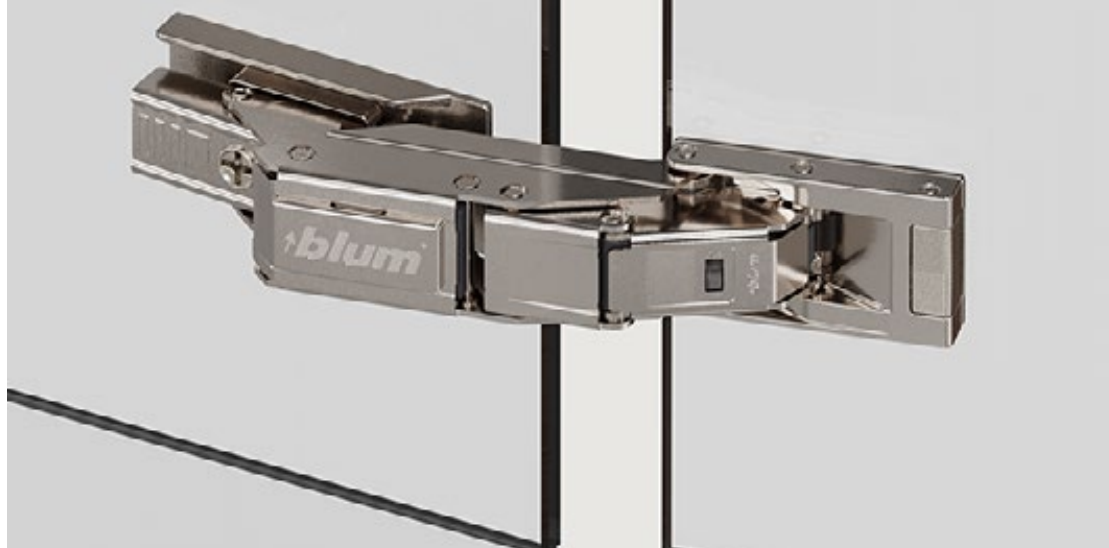

reddot design award
winner 2018

DESIGN
AWARD
2018

Blum-Awards
www.blum.com/award

Cerniera e piastrina di premontaggio CLIP top BLUMOTION CRISTALLO per vetrine in cristallo

Webcode
ID20274 ◀

Piastrina di premontaggio da incollare su vetro

- Grande libertà di allestimento dei mobili in vetro
- Incollaggio del portafondello e della piastrina di premontaggio sul frontale, senza foratura del cristallo
- Ammortizzatore BLUMOTION integrato per una chiusura dolce e silenziosa (con disattivazione)
- Schema preciso e armonico delle fughe grazie alla confortevole regolazione tridimensionale continua
- Montaggio e smontaggio rapido e senza attrezzi dell'anta e della cerniera sul portafondello grazie al pluricollaudato meccanismo CLIP

Testo di fornitura

Cerniera e piastrina di premontaggio Blum CLIP top BLUMOTION CRISTALLO per vetrine in cristallo. Cerniera per ante di cristallo. Portafondello e piastrina di premontaggio da incollare su vetro. Superficie nichelata. Angolo di apertura 110°.

Ammortizzatore di chiusura disattivabile integrato nel braccio della cerniera. Montaggio e smontaggio rapido senza attrezzi dell'anta sul corpo mobile grazie alla tecnica di montaggio a clip. Montaggio rapido senza attrezzi della cerniera sul portafondello grazie al meccanismo CLIP. Terzo perno di riscontro nel braccio della cerniera per una tenuta stabile della cerniera sulla piastrina di premontaggio.