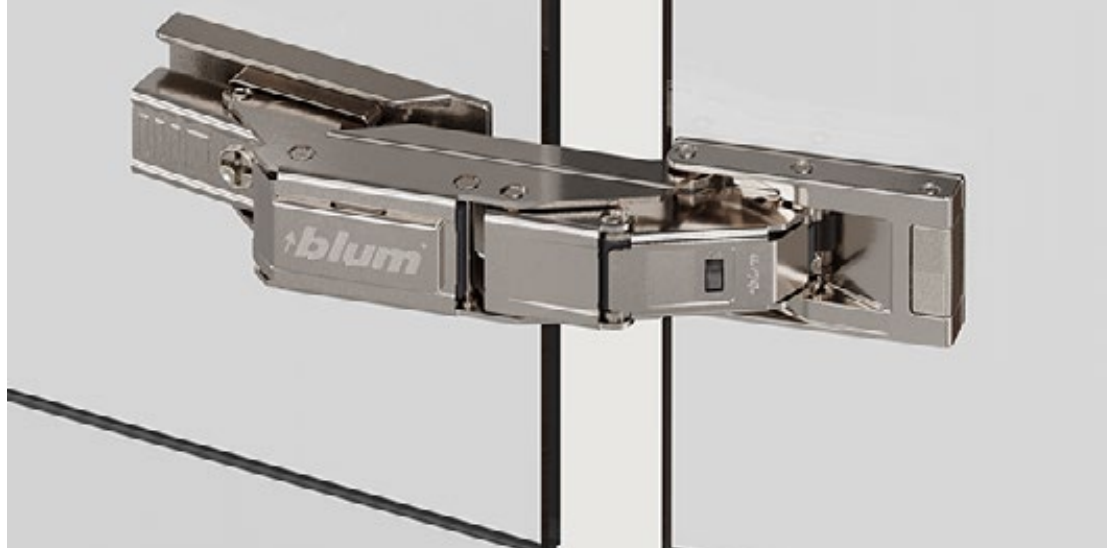

# CLIP top BLUMOTION CRISTALLO spojnica i montažna pločica za staklene vitrine

Webcode  
ID20274 ◀

## montažna pločica za lijepljenje na staklo

- velika sloboda pri oblikovanju namještaja od stakla
- pričvršćivanje podloška čašice i montažne pločice lijepljenjem na frontu, bez bušenja stakla
- Integrirano BLUMOTION prigušivanje za blago i tiho zatvaranje (s deaktiviranjem)
- Skladan izgled bočnog razmaka zahvaljujući praktičnom i kontinuiranom trodimenzionalnom namještanju
- Brza montaža i demontaža vrata i spojnice na podlošku čašice bez alata pomoću provjerenog mehanizma CLIP

## Tekst za oglašavanje

Blum CLIP top BLUMOTION CRISTALLO spojnica i montažna pločica za staklene vitrine. Spojnica za staklena vrata. Podložak čašice i montažna pločica za lijepljenje na staklo. Poniklana površina. Kut otvaranja od 110°.

Vrsta spojnice

- CLIP top BLUMOTION s oprugom.
- CLIP top s oprugom. Opcionalno opremanje prigušivanjem pri zatvaranju.
- CLIP top bez opruge. Može se kombinirati s mehaničkom podrškom pri otvaranju.

Prigušenje pri zatvaranju koje je integrirano u krak spojnice i može se deaktivirati. Brza montaža i demontaža vrata na korpus bez upotrebe alata s pomoću montažne tehnike jednostavnog pričvršćivanja. Brza montaža spojnice na podložak čašice bez upotrebe alata i s pomoću CLIP mehanizma. Treći klin za poravnavanje u kraku spojnice za stabilan prihvat spojnice na montažnoj pločici.