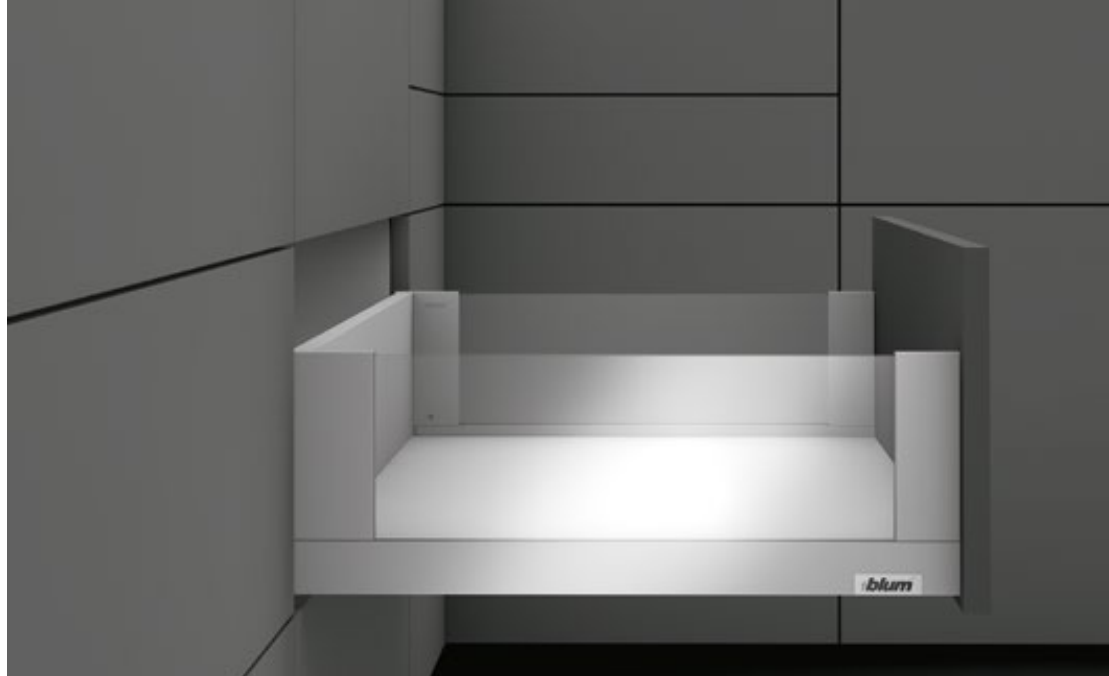

interior
innovation
award
2014

Winner

German
Design Award

SPECIAL
MENTION 2014

Blum-Awards
www.blum.com/award

LEGRABOX free, BLUMOTION

Webcode
ID20213 ◀

Cassettone, altezza C (ingombro 193 mm), classe di carico 40/70 kg

- Design sottile con spessore dei fianchi 12.8 mm
- Elementi inseribili grandi laterali come variante di design per configurazioni personalizzate
- Spondine diritte all'interno e all'esterno
- Ammortizzatore BLUMOTION integrato per una chiusura dolce e silenziosa
- Schema preciso delle fughe grazie alla confortevole regolazione quadridimensionale del frontale
- Aggancio senza attrezzi del frontale dal lato anteriore

Testo di fornitura

Cassettone adatto per Blum LEGRABOX.

Spondine a doppia parete di

- a) Acciaio in bianco seta opaco
- b) Acciaio in grigio orione opaco
- c) Acciaio in nero carbonio opaco
- d) Acciaio Inox antimpronta

Variante di design per la configurazione personalizzata dei cassettoni mediante elementi inseribili. Come opzione con elemento di branding personalizzato sul lato esterno della spondina. Guide fianco con rulli di scorrimento in plastica con usura minima e carrello di scorrimento completamente sincronizzato. BLUMOTION integrato per una chiusura dolce e silenziosa.