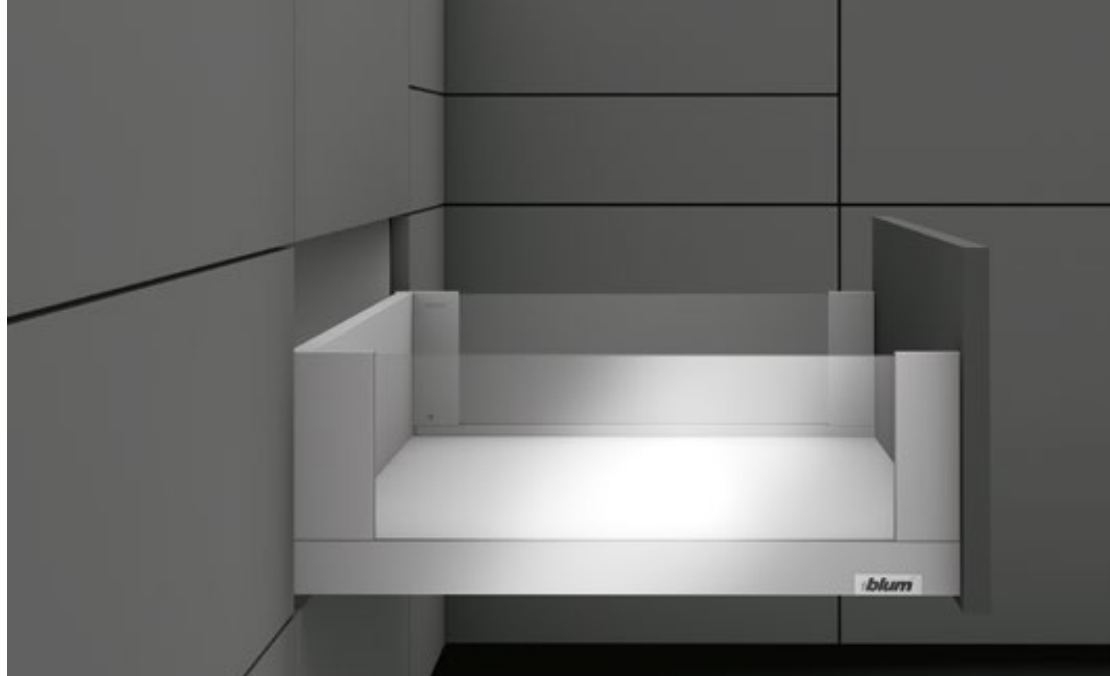

interior
innovation
award
2014

Winner

German
Design Award

SPECIAL
MENTION 2014

Blum-Awards
www.blum.com/award

LEGRABOX free, BLUMOTION

Webcode
ID20213 ◀

Frontauszug, Höhe C (Platzbedarf 193 mm), Belastungsklasse 40/70 kg

- Schlanke Design mit 12.8 mm Zargenstärke
- Großflächige Einschubelemente seitlich als Designvariante für individuelle Gestaltungswünsche
- Innen und außen gerade Zargen
- Integrierte BLUMOTION-Dämpfung für sanftes und leises Schließen
- Exaktes Fugenbild dank komfortabler 3-dimensionaler Fronteinstellung
- Werkzeugloses Aufclippen der Front von vorne

Ausschreibungstext

Frontauszug passend zu Blum LEGRABOX.

Doppelwandige Zargen aus

- a) Stahl in Seidenweiß matt
- b) Stahl in Oriongrau matt
- c) Stahl in Carbonschwarz matt
- d) Edelstahl Antifingerprint

Designvariante für individuelle Gestaltung von Frontauszügen mittels Einschubelementen. Optional mit individuellem Branding-Element auf der Zargenaußenseite. Korpussschienen mit verschleißarmen Kunststoffwalzen und voll synchronisiertem Laufwagensystem. Integrierte BLUMOTION für sanftes und leises Schließen.

Korpussschienen und Zargen in der Nennlänge und Belastungsklasse

- a) 350 mm, 40 kg
- b) 400 mm, 40 kg
- c) 450 mm, 40/70 kg
- d) 500 mm, 40/70 kg

e) 550 mm, 40/70 kg

f) 600 mm, 40/70 kg

g) 650 mm, 70 kg

Dynamische Belastbarkeit: 100.000 Öffnungs- und Schließzyklen mit ausgewählter Nennlänge und Belastungsklasse. Optionale Ausstattung mit einer elektrischen Öffnungsunterstützung. Optional kombinierbar mit Seitenstabilisierung. Schnelle und werkzeuglose Montage der Front. 3-dimensionale Fronteinstellung. Optional mit passendem Inneneinteilungssystem AMBIA-LINE. Optionaler Einsatz mit Blum-Schließsystem „CABLOXX“ (ID20267). Optionaler Einsatz mit Blum-Befestigungssystem „EXPANDO T“ (ID20279) für dünne Fronten ab 8 mm.

Ausstattungsoptionen

- ID20144 SERVO-DRIVE für Boxsysteme LEGRABOX und TANDEMBOX
- ID20199 AMBIA-LINE für Auszüge
- ID20331 myLEGRABOX – LEGRABOX pure, LEGRABOX free

Weitere Informationen

In der Print-Version des Blum-Katalogs oder online im Blum-Blätterkatalog jeweils unter „Planung“
www.blum.com/catalogue