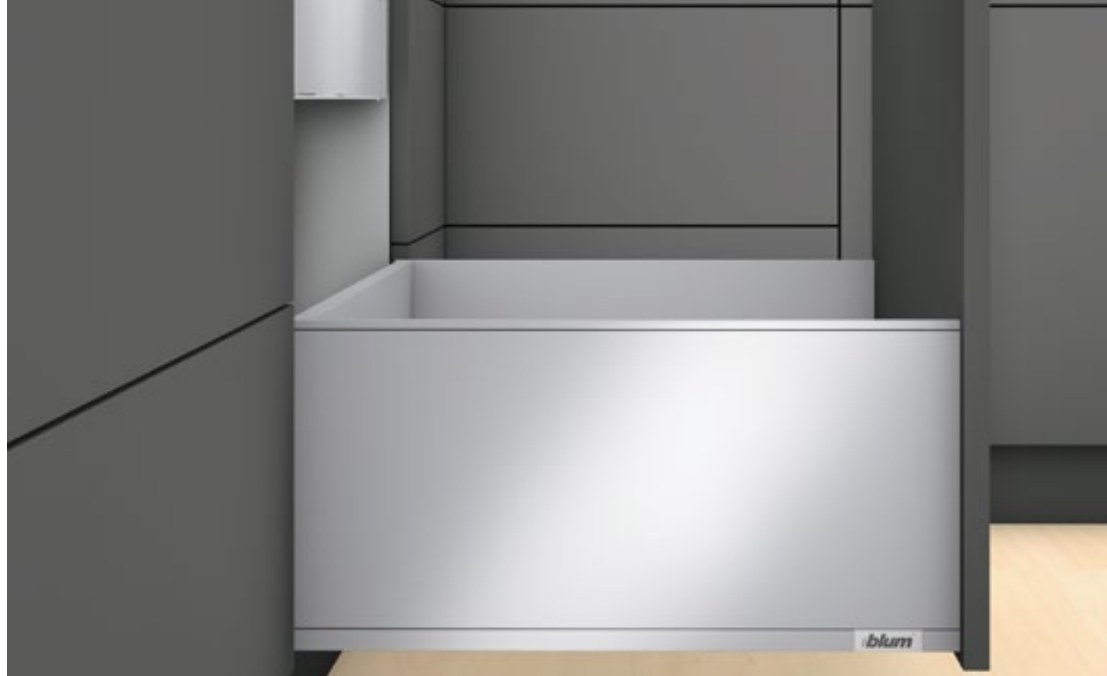

reddot design award
winner 2012

Blum-Awards
www.blum.com/award

LEGRABOX pure, TIP-ON BLUMOTION

Webcode
ID20212 ◀

Fronta na izvlačenje, visina F (potreban prostor 257 mm), razred opterećenja 40/70 kg

- tanki dizajn s debljinom stranice od 12.8 mm
- elegantni izgled i jasne linije zahvaljujući naglašenim linijama na vanjskom dijelu stranice
- ravne stranice iznutra i izvana
- otvaranje dodirnom, lagano kretanje, blago i tiho zatvaranje – potpuno mehanički
- precizan izgled bočnih razmaka zahvaljujući praktičnom 4-dimenzionalnom namještanju fronte
- razmak letve od 2.5 mm za optimalnu funkciju

Tekst za oglašavanje

Fronta na izvlačenje prikladna za Blum LEGRABOX.

Duple stranice od

- a) čelika u svilenom bijelom mat boji
- b) čelika u orion sivoj mat boji
- c) čelik u čačavo crnoj mat boji
- d) Plemeniti čelik, ne ostaju otisci prstiju na površini

Po izboru s individualnim elementom za brendiranje na vanjskom dijelu stranice. Vodilice koje se pričvršćuju na korpus s plastičnim cilindrima koji su otporni na habanje i potpuno sinkroniziranim kliznim sustavom. Otvaranje dodirnom, lagano kretanje, blago i tiho zatvaranje s pomoću tehnologije TIP-ON BLUMOTION – potpuno mehanički. Moguće je otvaranje povlačenjem, a zatvaranje pritiskanjem. Za optimalnu funkciju preporučuje se sinkroniziranje.