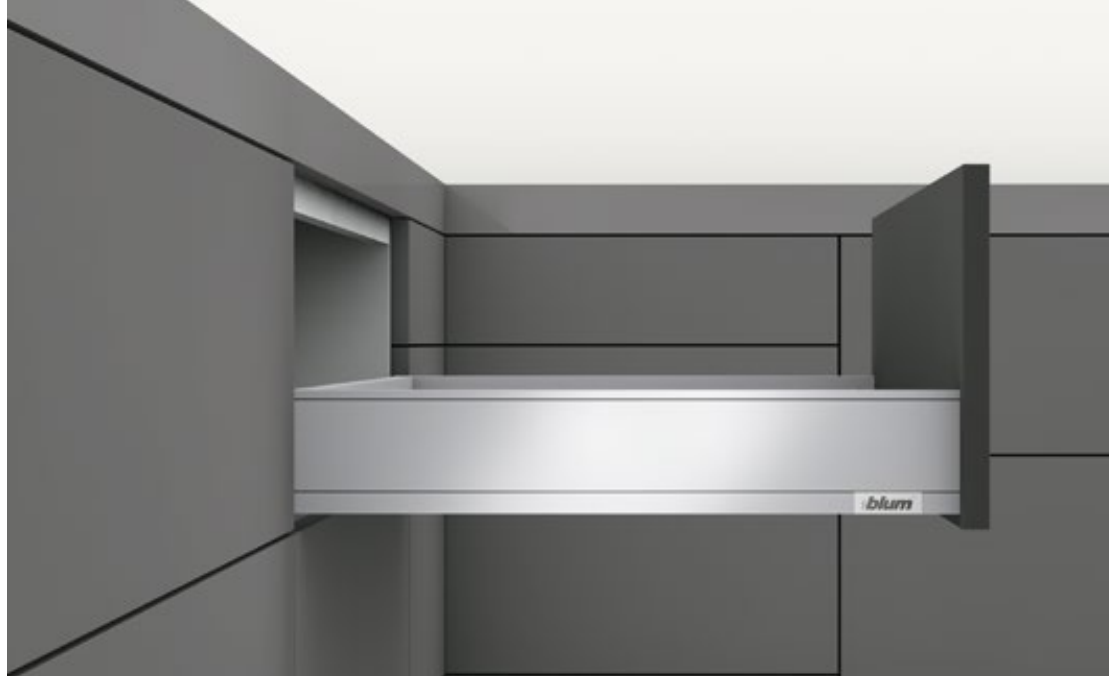

reddot design award
winner 2012

Blum-Awards
www.blum.com/award

LEGRABOX, TIP-ON BLUMOTION

Webcode
ID20205 ◀

Ladica, visina M (potreban prostor 106 mm), razred opterećenja 40/70 kg

- tanki dizajn s debljinom stranice od 12.8 mm
- elegantni izgled i jasne linije zahvaljujući naglašenim linijama na vanjskom dijelu stranice
- ravne stranice iznutra i izvana
- otvaranje dodirnom, lagano kretanje, blago i tiho zatvaranje – potpuno mehanički
- precizan izgled bočnih razmaka zahvaljujući praktičnom 4-dimenzionalnom namještanju fronte
- razmak letve od 2.5 mm za optimalnu funkciju

Tekst za oglašavanje

Ladica prikladna za Blum LEGRABOX.

Duple stranice od

- a) čelika u svilenom bijelom mat boji
- b) čelika u orion sivoj mat boji
- c) čelik u čađavo crnoj mat boji
- d) Plemeniti čelik, ne ostaju otisci prstiju na površini

Po izboru s individualnim elementom za brendiranje na vanjskom dijelu stranice. Vodilice koje se pričvršćuju na korpus s plastičnim cilindrima koji su otporni na habanje i potpuno sinkroniziranim kliznim sustavom. Otvaranje dodirnom, lagano kretanje, blago i tiho zatvaranje s pomoću tehnologije TIP-ON BLUMOTION – potpuno mehanički. Moguće je otvaranje povlačenjem, a zatvaranje pritiskanjem. Za optimalnu funkciju preporučuje se sinkroniziranje.

Dinamičko opterećenje: 100 000 ciklusa otvaranja i zatvaranja s odabranom nazivnom duljinom i razredom opterećenja. Po izboru se može kombinirati s elementom za stabiliziranje stranica ladice. Brza montaža fronte bez upotrebe alata. 4-dimenzionalno namještanje fronte. Po izboru s odgovarajućim sustavom unutarnjih pregrada AMBIA-LINE. Po izboru upotreba s Blum sustavom zatvaranja „CABLOXX” (ID20267). Po izboru upotreba s Blum sustavom pričvršćivanja „EXPANDO T” (ID20279) za tanke fronte od 8 mm. Po izboru upotreba sa „SPACE STEP” (ID20285).