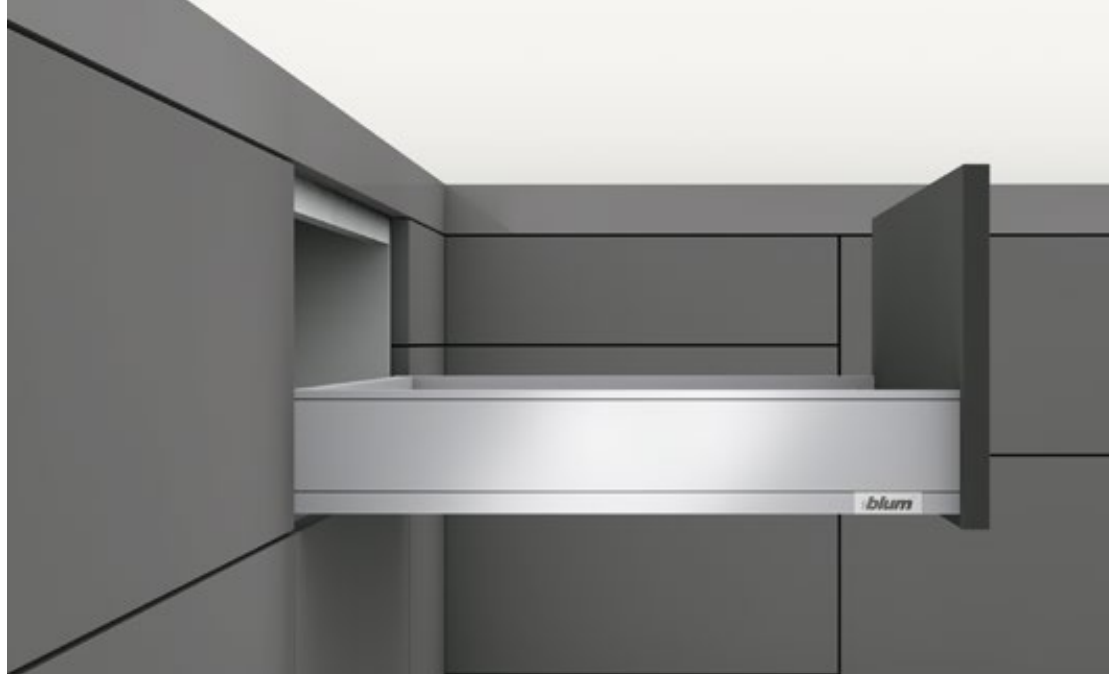

reddot design award
winner 2012

Blum-Awards
www.blum.com/award

LEGRABOX, TIP-ON

Webcode
ID20183 ◀

Cassetto, altezza M (ingombro 106 mm), classe di carico 40/70 kg

- Design sottile con spessore dei fianchi 12.8 mm
- Aspetto elegante e design essenziale grazie alle linee marcati sul lato esterno della spondina
- Spondine diritte all'interno e all'esterno
- Supporto per l'apertura TIP-ON integrato per frontali senza maniglia
- Schema preciso delle fughe grazie alla confortevole regolazione quadridimensionale del frontale
- Aggancio senza attrezzi del frontale dal lato anteriore

Testo di fornitura

Cassetti adatti per Blum LEGRABOX.

Spondine a doppia parete di

- a) Acciaio in bianco seta opaco
- b) Acciaio in grigio orione opaco
- c) Acciaio in nero carbonio opaco
- d) Acciaio Inox antimpronta

Come opzione con elemento di branding personalizzato sul lato esterno della spondina. Guide fianco con rulli di scorrimento in plastica con usura minima e carrello di scorrimento completamente sincronizzato. Supporto per l'apertura integrata TIP-ON con sincronizzazione opzionale.

h) 600 mm, 40/70 kg

i) 650 mm, 70 kg

Portata dinamica: 100.000 cicli di apertura e chiusura con lunghezza nominale e classe di carico predefinite. Combinabile con uno stabilizzatore laterale. Montaggio rapido e senza attrezzi del frontale. Regolazione quadridimensionale del frontale. Come opzione con il sistema di suddivisione interna AMBIA-LINE adatto. Impiego opzionale con il sistema di chiusura Blum "CABLOXX" (ID20267). Impiego opzionale con il sistema di fissaggio Blum "EXPANDO T" (ID20279) per frontali sottili da uno spessore di 8 mm. Impiego opzionale con "SPACE STEP" (ID20285).