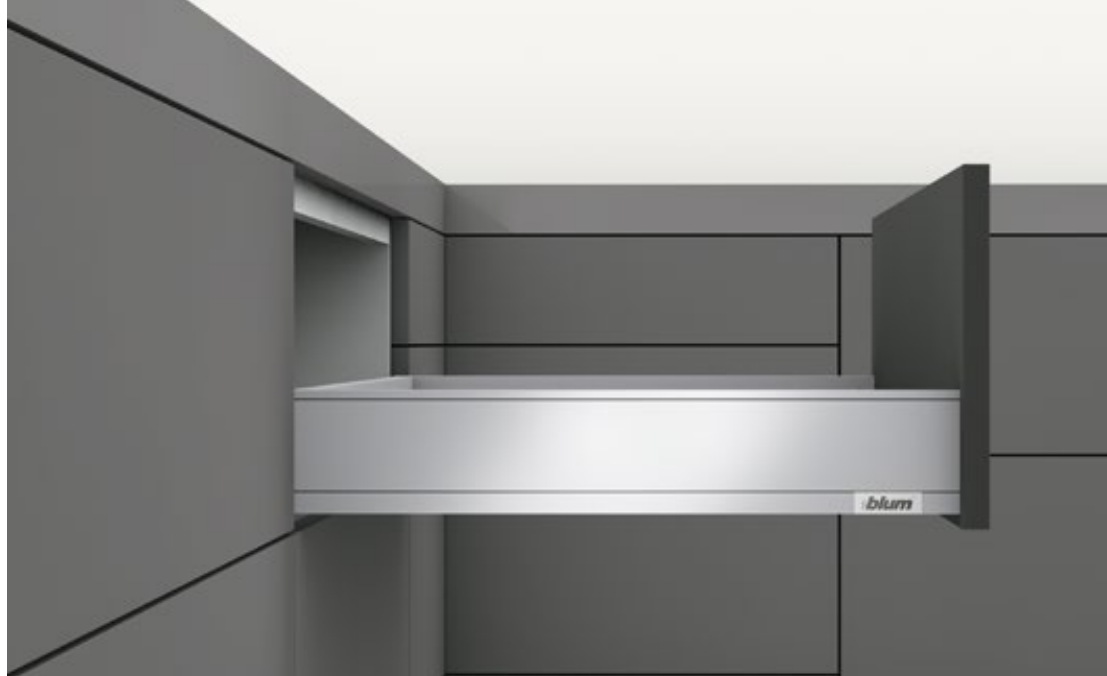

# LEGRABOX, TIP-ON

Webcode  
ID20183 ◀

Ladica, visina M (potreban prostor 106 mm), razred opterećenja 40/70 kg

- tanki dizajn s debljinom stranice od 12.8 mm
- elegantni izgled i jasne linije zahvaljujući naglašenim linijama na vanjskom dijelu stranice
- ravne stranice iznutra i izvana
- integrirana TIP-ON podrška pri otvaranju za fronte bez ručki
- precizan izgled bočnih razmaka zahvaljujući praktičnom 4-dimenzionalnom namještanju fronte
- pričvršćivanje fronte sprijeda bez upotrebe alata

## Tekst za oglašavanje

Ladica prikladna za Blum LEGRABOX.

Duple stranice od

- a) čelika u svilenom bijeloj mat boji
- b) čelika u orion sivoj mat boji
- c) čelik u čađavo crnoj mat boji
- d) Plemeniti čelik, ne ostaju otisci prstiju na površini

Po izboru s individualnim elementom za brendiranje na vanjskom dijelu stranice. Vodilice koje se pričvršćuju na korpus s plastičnim cilindrima koji su otporni na habanje i potpuno sinkroniziranim kliznim sustavom. Integrirana podrška pri otvaranju TIP-ON s izbornim sinkroniziranjem.