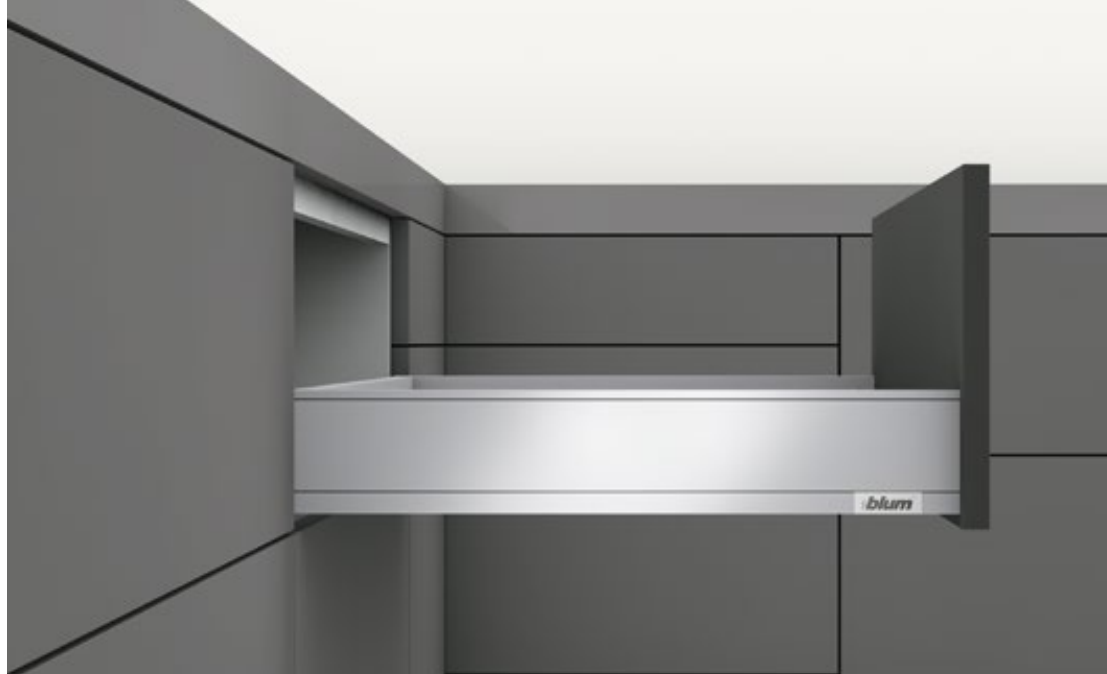

reddot design award
winner 2012

Blum-Awards
www.blum.com/award

LEGRABOX, BLUMOTION

Webcode
ID20182 ◀

Schubkasten, Höhe M (Platzbedarf 106 mm), Belastungsklasse 40/70 kg

- Schlankes Design mit 12.8 mm Zargenstärke
- Elegantes Erscheinungsbild und klare Linienführung dank Akzentlinien auf der Zargenaußenseite
- Innen und außen gerade Zargen
- Integrierte BLUMOTION-Dämpfung für sanftes und leises Schließen
- Exaktes Fugenbild dank komfortabler 3-dimensionaler Fronteinstellung
- Werkzeugloses Aufclippen der Front von vorne

Ausschreibungstext

Schubkasten passend zu Blum LEGRABOX.

Doppelwandige Zargen aus

- a) Stahl in Seidenweiß matt
- b) Stahl in Oriongrau matt
- c) Stahl in Carbonschwarz matt
- d) Edelstahl Antifingerprint

Optional mit individuellem Branding-Element auf der Zargenaußenseite. Korpussschienen mit verschleißarmen Kunststoffwalzen und voll synchronisiertem Laufwagensystem. Integrierte BLUMOTION für sanftes und leises Schließen.

Korpussschienen und Zargen in der Nennlänge und Belastungsklasse

- a) 270 mm, 40 kg
- b) 300 mm, 40 kg
- c) 350 mm, 40 kg
- d) 400 mm, 40 kg
- e) 450 mm, 40/70 kg
- f) 500 mm, 40/70 kg

g) 550 mm, 40/70 kg

h) 600 mm, 40/70 kg

i) 650 mm, 70 kg

Dynamische Belastbarkeit: 100.000 Öffnungs- und Schließzyklen mit ausgewählter Nennlänge und Belastungsklasse. Optionale Ausstattung mit einer elektrischen Öffnungsunterstützung. Optional kombinierbar mit Seitenstabilisierung. Schnelle und werkzeuglose Montage der Front. 3-dimensionale Fronteinstellung. Optional mit passendem Inneneinteilungssystem AMBIA-LINE. Optionaler Einsatz mit Blum-Schließsystem „CABLOXX“ (ID20267). Optionaler Einsatz mit Blum-Befestigungssystem „EXPANDO T“ (ID20279) für dünne Fronten ab 8 mm. Optionaler Einsatz mit „SPACE STEP“ (ID20285).

Ausstattungsoptionen

- ID20144 SERVO-DRIVE für Boxsysteme LEGRABOX und TANDEMBOX
- ID20198 AMBIA-LINE für Schubkästen
- ID20331 myLEGRABOX – LEGRABOX pure, LEGRABOX free

Weitere Informationen

In der Print-Version des Blum-Katalogs oder online im Blum-Blätterkatalog jeweils unter „Planung“
www.blum.com/catalogue