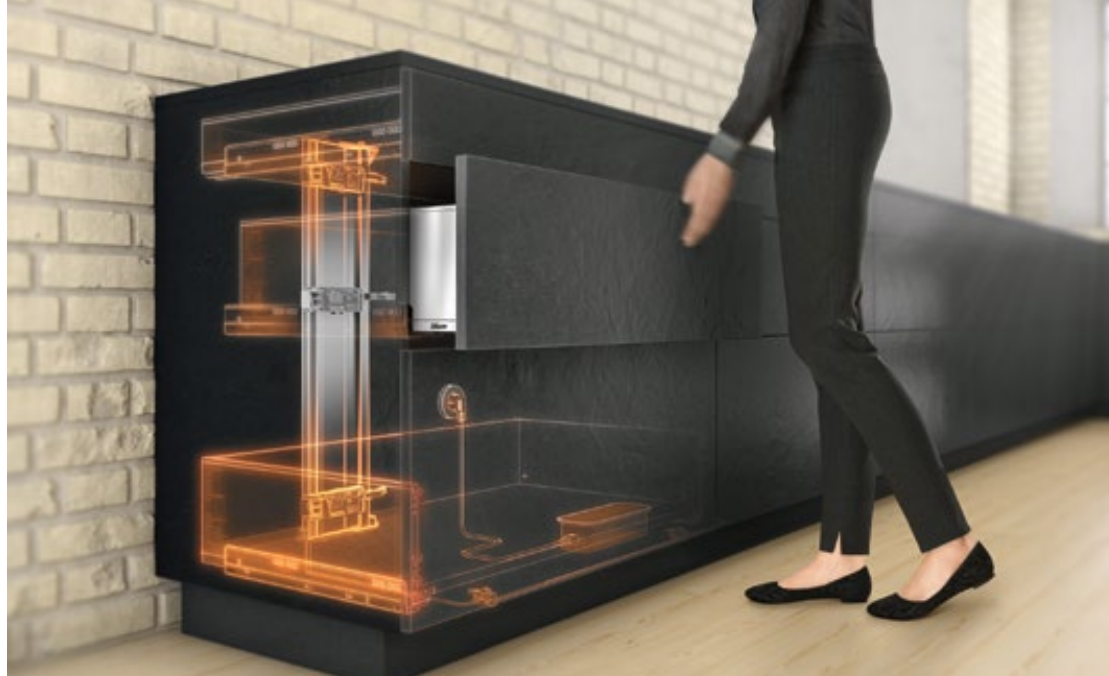

DESIGNPREIS
2008

NOMINEE

reddot design award

winner 2007 – best of the best

SERVO-DRIVE

by Blum

Giải thưởng của Blum
www.blum.com/award

SERVO-DRIVE cho hệ thống ray hộp

Webcode
ID20144 ◀

Hệ thống hỗ trợ mở bằng điện cho ngăn kéo

- Mở bằng cách nhấn nhẹ hoặc kéo mặt trước
- Giảm chấn BLUMOTION giúp giảm ồn khi đóng được tích hợp sẵn trong sản phẩm
- Có thể bổ sung vào ngăn kéo có sẵn mà không cần điều chỉnh gì
- Thích hợp với mọi chiều dài ray trượt
- Lắp ráp đơn giản không cần dùng dụng cụ

Tổng quan về sản phẩm

Blum SERVO-DRIVE dùng cho LEGRABOX, TANDEMBOX và MERIVOBX. Hệ thống hỗ trợ mở bằng điện cho ngăn kéo. Không gắn cố định với ngăn kéo. Có thể vô hiệu hóa bằng cách tắt công tắc ngoài. Dây cáp sử dụng công nghệ xuyên cáp, lắp đặt dễ dàng. Có thể dừng chu trình mở bất cứ lúc nào. Cũng có ứng dụng đơn "SERVO-DRIVE uno" kết nối trực tiếp vào nguồn điện.

Thông tin chi tiết

Nằm trong catalogue bản in hoặc trong file catalogue trực tuyến dưới chủ đề "Lập kế hoạch".
www.blum.com/catalogue

blum