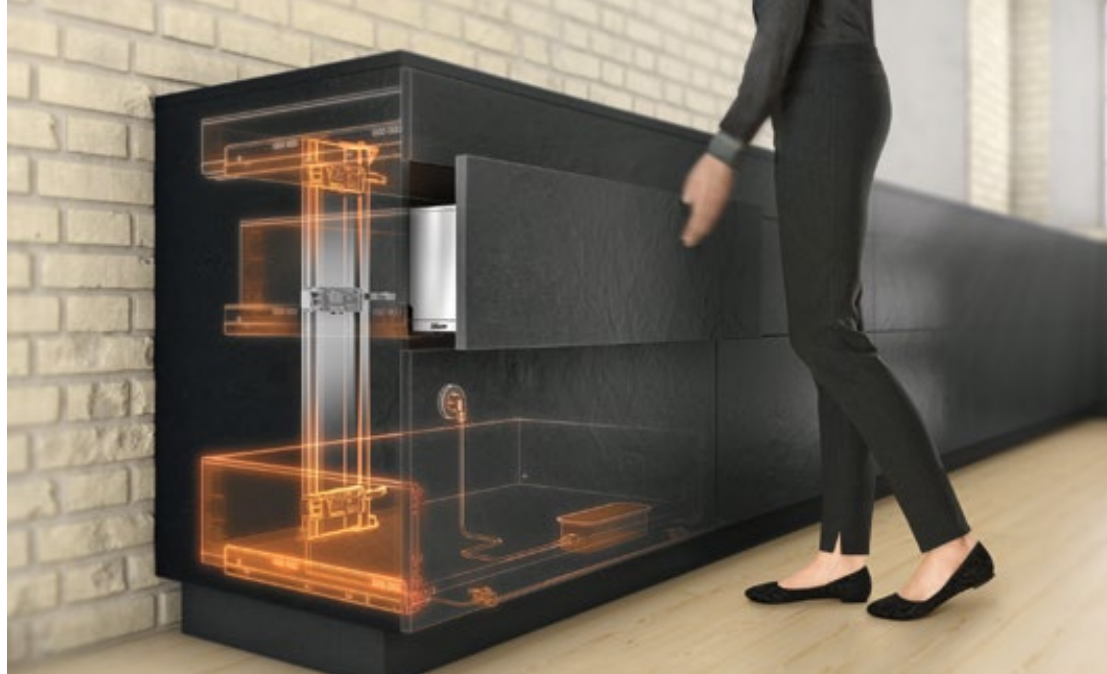

# SERVO-DRIVE za sisteme predalov

Spletna koda

ID20144 ◀

## Električna rešitev odpiranja za predale in izvleke

- Odpiranje z rahlim dotikom ali potegom sprednje stranice
- Vključen sistem BLUMOTION za nežno in tiho zapiranje
- Možnost uporabe predalov in izvlekov brez spreminjanja
- Možnost uporabe za vse nazivne dolžine
- Preprosta montaža brez orodja

## Opis

Sistem SERVO-DRIVE podjetja Blum za LEGRABOX, TANDEMBOX in MERIVOBX. Električna odpiralna opora za predale in izvleke. Brez togih povezav s pogonsko enoto. Možnost deaktiviranja z uporabo preklopne vtičnice Povezava s kablji s tehniko preboja. Prekinitev odpiranja je možna kadar koli. Na voljo tudi kot posamezna rešitev »SERVO DRIVE uno« z omrežnim priključkom.