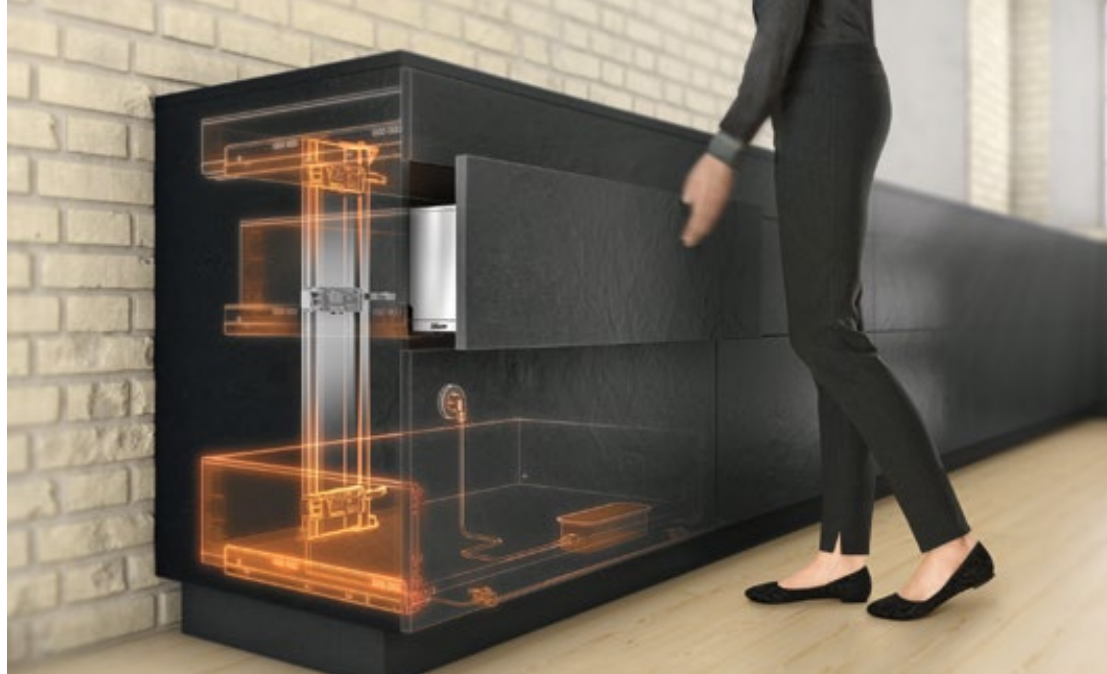

DESIGNPREIS
2008

NOMINEE

reddot design award
winner 2007 – best of the best

SERVO-DRIVE

by Blum

Blum-Awards

www.blum.com/award

SERVO-DRIVE para sistemas box

Webcode

ID20144 ◀

Sistema elétrico de auxílio de abertura para gavetas e extensões

- Abre com um leve toque ou puxando suavemente a frente
- BLUMOTION integrado para um fechamento leve e silencioso
- Gavetas e extensões empregadas sem alteração
- Para todos os comprimentos nominais
- Montagem fácil e sem ferramentas

Especificações

SERVO-DRIVE Blum para LEGRABOX, TANDEMBOX e MERIVOBX. Sistema elétrico de auxílio de abertura para gavetas e extensões. Sem ligação rígida com o mecanismo de acionamento. Desativação via tomada comutável. Cabeamento com técnica piercing. A interrupção do processo de abertura é possível em qualquer momento. Disponível também como aplicação individual “SERVO DRIVE uno” com fonte de alimentação com plugue.