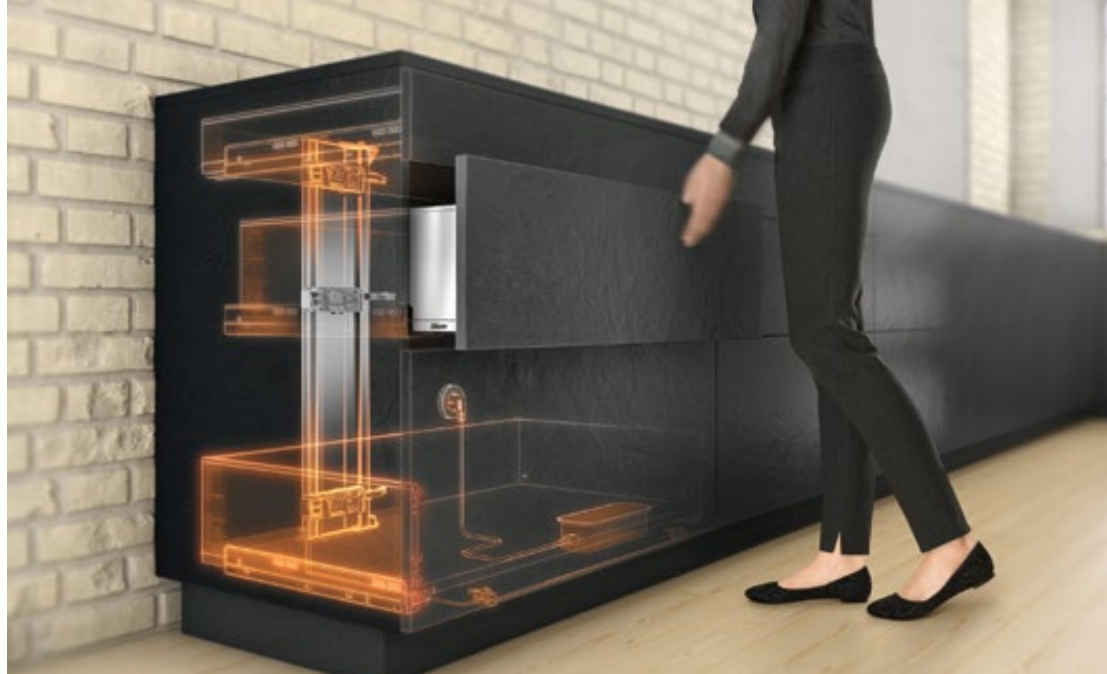

SERVO-DRIVE voor lades

Webcode

ID20144 ◀

Elektrische openingsondersteuning voor lades en voorraادلades

- Openen door het front zachtjes aan te raken of eraan te trekken
- Geïntegreerde BLUMOTION voor zacht en geruisloos sluiten
- Lades en voorraادلades ongewijzigd te gebruiken
- Toepasbaar bij alle nominale lengtes
- Werktuigloze en eenvoudige montage

Aanbestedingstekst

Blum SERVO-DRIVE voor LEGRABOX, TANDEMBOX en MERIVOBX. Elektrische openingsondersteuning voor lades en voorraادلades. Geen vaste verbinding met de aandrijving. Deactiveerbaar via schakelbaar stopcontact. Bekabeling met piercingtechniek. Het openen kan te allen tijde onderbroken worden. Ook als aparte toepassing "SERVO DRIVE uno" met stroomadapter beschikbaar.