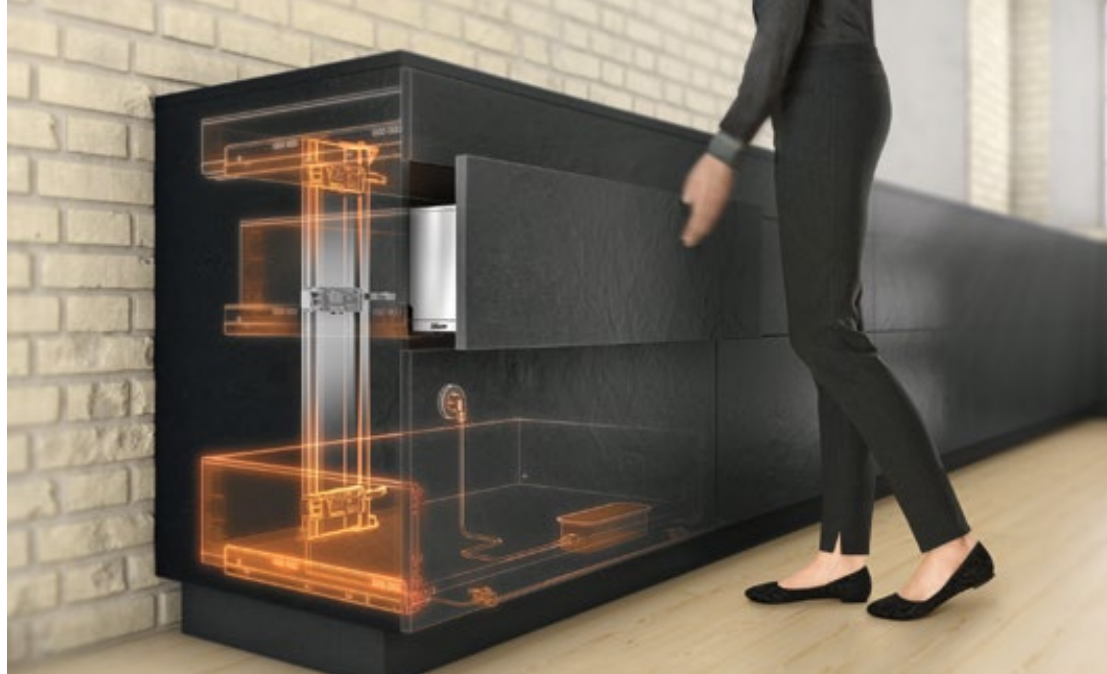

DESIGNPREIS
2008

NOMINEE

reddot design award
winner 2007 – best of the best

SERVO-DRIVE

by Blum

Blum-Awards

www.blum.com/award

SERVO-DRIVE pour systèmes Box

Webcode

ID20144 ◀

Assistance électrique à l'ouverture pour tiroirs et blocs-tiroirs

- Ouvre les tiroirs par une légère pression ou en tirant sur la face
- Amortissement BLUMOTION pour une fermeture douce et silencieuse
- Utilisation des tiroirs et blocs-tiroirs sans modification
- Utilisable avec toutes les longueurs nominales
- Montage simple et sans outil

Texte d'appel d'offres

SERVO-DRIVE de Blum pour LÉGRABOX, TANDEMBOX et MERIVOBX. Assistance électrique à l'ouverture pour tiroirs et blocs-tiroirs. Pas de liaison fixe avec l'unité motrice. Désactivation possible via prise de courant avec interrupteur. Câblage par connectique. L'interruption de la procédure d'ouverture est possible à tout instant. Également en application unique : «SERVO DRIVE uno» disponible avec bloc d'alimentation.

Autres informations

Dans la version imprimée du catalogue Blum ou en ligne dans le catalogue à feuilleter dans « Planification » www.blum.com/catalogue

blum