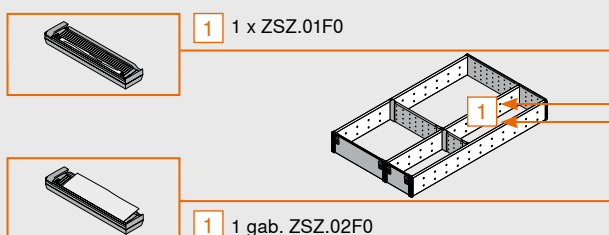

Apraksts

- Pārtikas plēves un alumīnija folijas turētājs vieglai lietošanai bez saviņķerēšanās.
- Nažu turētājs drošai nažu glabāšanai atvilktnē.
- Šķīvju turētājs vieglai pārvietošanai un drošai glabāšanai atvilktnē ar augstu fasādi.
- Garšvielu trauciņu turētājs glabāšanai un vieglai piekļuvei visu izmēru garšvielu trauciņiem.
- Virtuves aksesuāru komplekts

Apraksts

Pārtikas plēves turētājs

Pārtikas plēvei	Artikuls Nr.
Iesk. plēvi	ZSZ.01F0
Bez plēves	ZSZ.01F1

1 1 x ZSZ.01F0
2 1 x ZSZ.01F0 + 1 x ZSZ.02F0

Folijas turētājs

Alumīnija folijai	Artikuls Nr.
Iesk. foliju	ZSZ.02F0
Bez folijas	ZSZ.02F1

1 1 x ZSZ.01F0
2 1 x ZSZ.01F0 + 1 x ZSZ.02F0

Nažu turētājs

9 nažiem	Artikuls Nr.
	ZSZ.02M0

2 1 x ZSZ.02M0

Garšvielu trauciņu turētājs

KB	Artikuls Nr.
300 mm (platums 212 mm)	ZFZ.30G0I
400 mm (platums 312 mm)	ZFZ.40G0I
450 mm (platums 362 mm)	ZFZ.45G0I

KB korpUSA platums

Šķīvju turētājs

	Artikuls Nr.
Ø šķīvjiem 186–322 mm	ZC7T0350

Kopējais augstums 170 mm
Uzglabājamo priekšmetu augstums – līdz 12 šķīvjiem

Virtuves piederumu komplekts

Uzstādīt	Artikuls Nr.
	ZOU.30U1I

Komplektā ietilpst:
1 gab. nažu turētājs
1 gab. pārtikas plēves turētājs (iesk. plēvi)
1 gab. folijas turētājs (iesk. foliju)
2 gab. garšvielu trauciņu turētāji (KB 300)
2 gab. šķīvju turētāji

Virtuves piederumu novietojums