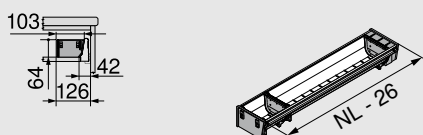

Komplekts B1

NL	Artikuls Nr.
450 mm	ZSI.450B1N
500 mm	ZSI.500B1N
550 mm	ZSI.550B1N