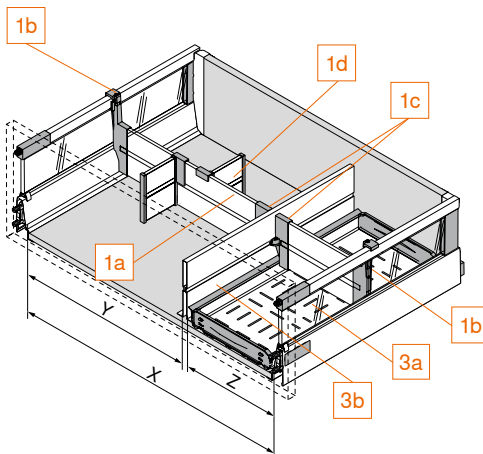

TANDEMBOX antaro

Pasūtīšanas informācija

1a Šķērssadalītājs piegriešanai pēc izmēra

KB	Artikuls Nr.
275 mm	Z40L152A
300 mm	Z40L177A
550 mm	Z40L427A
900 mm	Z40L777A
1200 mm	Z40L1077A

Zīda balts, RAL 9006

Alumīnija, piegriešanai pēc izmēra

Griešanas izmēri:	X = LW - 91 mm
Y = LW - 295 (KB 275)	Y = LW - 320 mm (KB 300)
Z = 152 mm (KB 275)	Z = 177 mm (KB 300)

1b Šķērssadalītāja stiprinājuma kronšteins

Reliņam	Artikuls Nr.
Augstumam C	Z40C0002Z
Augstumam D	Z40D0002Z

Zīda balts/gaiši pelēks

1c Šķērssadalītāja stiprinājuma kronšteins

Artikuls Nr.	
Starpvienam	Z40L0002

Zīda balts/gaiši pelēks

1d Perpendikulārais sadalītājs

Artikuls Nr.	
Zīda balts, RAL 9006	Z43L100S

Šķērssadalītājs

Šķērsreliņi