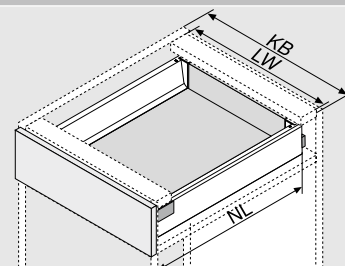

Individuālie komplekti

Apraksts

- Šie pielāgojamie daļēja platuma komplekti ir ideāli piemēroti izmantošanai virtuvē un citās dzīvojamās zonās.
- Atvilktnēm un iekšējām atvilktnēm ar dažādu korpusa platumu.
- Pieejami nominālajā garumā no 450 līdz 550 mm.
- Komplektos iekļauti virtuves piederumu sadalītāji, laiviņu komplekti vai to kombinācija.
- Izņemamas laiviņas, kurus iespējams mazgāt trauku mazgājamā mašīnā.
- Kombinējami ar pārtikas plēves / folijas turētāju vai nažu turētāju.

Pasūtīšanas informācija

Nepieciešamā vieta

KB	korpusa platums
LW	iekšējais korpusa platums
NL	Nominālais garums