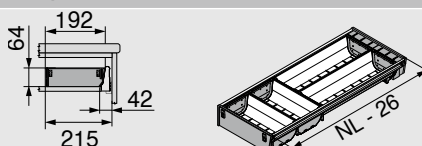

Pasūtīšanas informācija

Nepieciešamā vieta

KB	korpusa platums
LW	iekšējais korpusa platums
NL	Nominālais garums

Komplekts B1

NL	Artikuls Nr.
450 mm	ZSI.450B1N
500 mm	ZSI.500B1N
550 mm	ZSI.550B1N

Komplekts B2