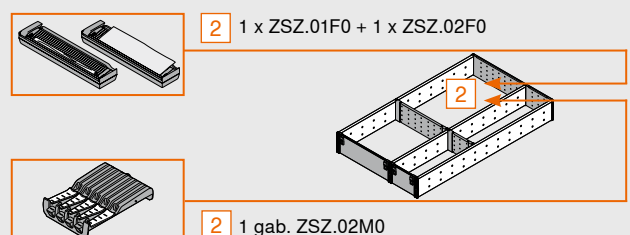

Apraksts

- Pārtikas plēves un alumīnija folijas turētājs vieglai lietošanai bez saviņķerēšanās.
- Nažu turētājs drošai nažu glabāšanai atvilktnē.
- Šķīvju turētājs vieglai pārvietošanai un drošai glabāšanai atvilktnē ar augstu fasādi.
- Garšvielu trauciņu turētājs glabāšanai un vieglai piekļuvei visu izmēru garšvielu trauciņiem.
- Virtuves aksesuāru komplekts

Apraksts

Pārtikas plēves turētājs

Pārtikas plēvei	Artikuls Nr.
Iesk. plēvi	ZSZ.01F0
Bez plēves	ZSZ.01F1

1 1 x ZSZ.01F0
2 1 x ZSZ.01F0 + 1 x ZSZ.02F0

Folijas turētājs

Alumīnija folijai	Artikuls Nr.
Iesk. foliju	ZSZ.02F0
Bez folijas	ZSZ.02F1

1 1 x ZSZ.01F0
2 1 x ZSZ.01F0 + 1 x ZSZ.02F0

Nažu turētājs

9 nažiem	Artikuls Nr.
	ZSZ.02M0

2 1 x ZSZ.02M0

Garšvielu trauciņu turētājs

KB	Artikuls Nr.
300 mm (platums 212 mm)	ZFZ.30G0I
400 mm (platums 312 mm)	ZFZ.40G0I
450 mm (platums 362 mm)	ZFZ.45G0I

KB korpUSA platums

Šķīvju turētājs

	Artikuls Nr.
Ø šķīvjiem 186–322 mm	ZC7T0350

Kopējais augstums 170 mm
Uzglabājamo priekšmetu augstums – līdz 12 šķīvjiem

Virtuves piederumu komplekts

Uzstādīt	Artikuls Nr.
	ZOU.30U1I

Komplektā ietilpst:
1 gab. nažu turētājs
1 gab. pārtikas plēves turētājs (iesk. plēvi)
1 gab. folijas turētājs (iesk. foliju)
2 gab. garšvielu trauciņu turētāji (KB 300)
2 gab. šķīvju turētāji

Virtuves piederumu novietojums