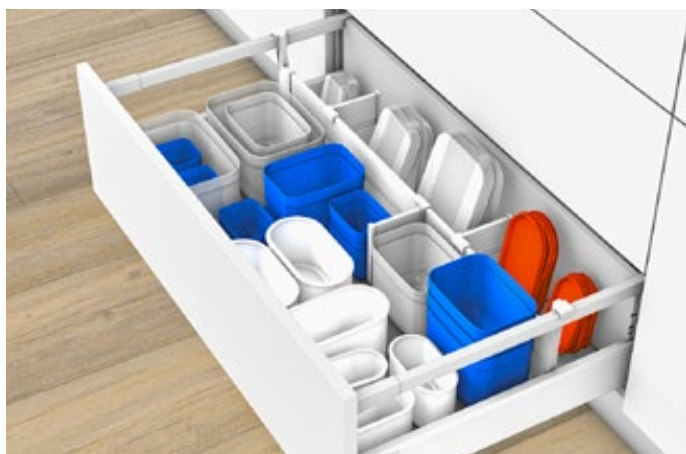

Pielietojums plastmasas tvertnēm

NL	KB (mm)										
	275	300	400	450	500	550	600	800	900	1000	1200
450 mm	1 x QT			1 x QT, 2 x LT			1 x QT, 3 x LT				
500 mm	1 x QT			1 x QT, 2 x LT			1 x QT, 3 x LT				
550 mm				1 x QT, 2 x LT			1 x QT, 3 x LT				

Pielietojums atkritumu šķirošanas un tīrīšanas līdzekļiem

NL	KB (mm)				
	No 900				
450 mm	3 x QT, 1 x FW, 2 x ZW				
500 mm	4 x QT, 1 x FW, 2 x ZW				
550 mm