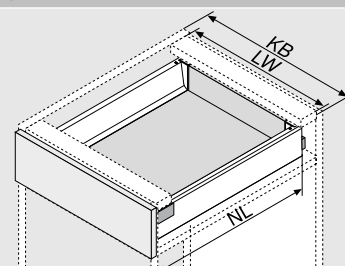

Laiviņu komplekti

Apraksts

- Laiviņu komplekti ir īpaši praktiski izmantojami virtuvē.
- Ideāli galda piederumiem
- Atvilktnēm un iekšējām atvilktnēm ar korpusa platumu no 275 līdz 1200 mm.
- Pieejami nominālajā garumā no 450 līdz 550 mm.
- Izņemamas laiviņas, kuras iespējams mazgāt trauku mazgājamajā mašīnā.
- Kombinējami ar pārtikas plēves / folijas turētāju vai nažu turētāju.

Nepieciešamā vieta

KB	korpusa platums
LW	iekšējais korpusa platums
NL	Nominālais garums

Pasūtīšanas informācija

Korpusa platums 275–299 mm

NL	Artikuls Nr.
450 mm	ZSI.450BI1N
500 mm	ZSI.500BI1N
550 mm	ZSI.550BI1N

Korpusa platums 300–399 mm

NL	Artikuls Nr.
450 mm	ZSI.450BI2N
500 mm	ZSI.500BI2N
550 mm	ZSI.550BI2N

Korpusa platums 400–549 mm

NL	Artikuls Nr.
450 mm	ZSI.450BI3N
500 mm	ZSI.500BI3
550 mm	ZSI.550BI3

Korpusa platums 550–599 mm

NL	Artikuls Nr.
450 mm	ZSI.450BI1N + ZSI.450BI3N
500 mm	ZSI.500BI1N + ZSI.500BI3
550 mm	ZSI.550BI1N + ZSI.550BI3

Korpusa platums 600 mm

NL	Artikuls Nr.
450 mm	ZSI.60VEI4
500 mm	ZSI.60VEI6
550 mm	ZSI.60VEI7

Korpusa platums 601–699 mm

NL	Artikuls Nr.
450 mm	ZSI.450BI1N + ZSI.450BI3N
500 mm	ZSI.500BI1N + ZSI.500BI3
550 mm	ZSI.550BI1N + ZSI.550BI3

Korpusa platums 700–799 mm

NL	Artikuls Nr.
450 mm	ZSI.450BI2N + ZSI.450BI3N
500 mm	ZSI.500BI2N + ZSI.500BI3
550 mm	ZSI.550BI2N + ZSI.550BI3

Korpusa platums 800–899 mm

NL	Artikuls Nr.
450 mm	2 x ZSI.450BI3N
500 mm	2 x ZSI.500BI3
550 mm	2 x ZSI.550BI3

Korpusa platums 900 mm

NL	Artikuls Nr.
450 mm	ZSI.90VEI4
500 mm	ZSI.90VEI6
550 mm	ZSI.90VEI7