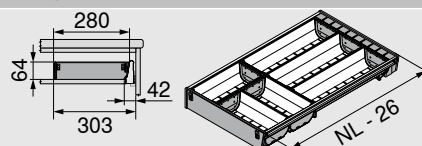

Komplekts B3

NL	Artikuls Nr.
450 mm	ZSI.450B3N
500 mm	ZSI.500B3
550 mm	ZSI.550B3