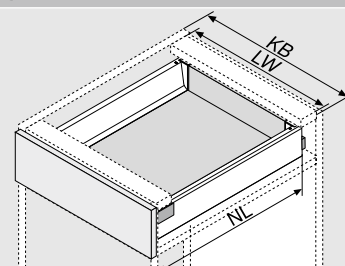

Galda piederumu komplekti no laiviņām un sadalītājiem

Apraksts

- Sadalītāju komplekti ir praktiski izmantojami gan virtuvē, gan citās mājokļa zonās.
- Atvilktnēm un iekšējām atvilktnēm ar korpusa platumu no 275 līdz 1200 mm.
- Pieejami nominālajā garumā no 450 līdz 550 mm.
- Izņemamas laiviņas, kuras iespējams mazgāt trauku mazgājamā mašīnā.
- Kombinējams ar pārtikas plēves / folijas turētāju vai nažu turētāju.

Nepieciešamā vieta

KB	korpusa platums
LW	iekšējais korpusa platums
NL	Nominālais garums

Pasūtīšanas informācija

Korpusa platums 275–349 mm

NL	Artikuls Nr.
450 mm	ZSI.450BI1N
500 mm	ZSI.500BI1N
550 mm	ZSI.550BI1N

Korpusa platums 350–449 mm

NL	Artikuls Nr.
450 mm	ZSI.450KI2N
500 mm	ZSI.500KI2N
550 mm	ZSI.550KI2N

Korpusa platums 450–599 mm

NL	Artikuls Nr.
450 mm	ZSI.450FI2N
500 mm	ZSI.500FI2N
550 mm	ZSI.550FI2N

Korpusa platums 600 mm

NL	Artikuls Nr.
450 mm	ZSI.60VUI4
500 mm	ZSI.60VUI6
550 mm	ZSI.60VUI7

Korpusa platums 601–699 mm

NL	Artikuls Nr.
450 mm	ZSI.450BI1N + ZSI.450KI3N
500 mm	ZSI.500BI1N + ZSI.500KI3N
550 mm	ZSI.550BI1N + ZSI.550KI3N

Korpusa platums 700–799 mm

NL	Artikuls Nr.
450 mm	ZSI.450KI2N + ZSI.450KI3N
500 mm	ZSI.500KI2N + ZSI.500KI3N
550 mm	ZSI.550KI2N + ZSI.550KI3N

Korpusa platums 800–899 mm

NL	Artikuls Nr.
450 mm	2x ZSI.450KI3N
500 mm	2x ZSI.500KI3N
550 mm	2x ZSI.550KI3N

Korpusa platums 900 mm

NL	Artikuls Nr.
450 mm	ZSI.90VUI4
500 mm	ZSI.90VUI6
550 mm	ZSI.90VUI7

◀ Komplekts aizņem visu atvilktni.