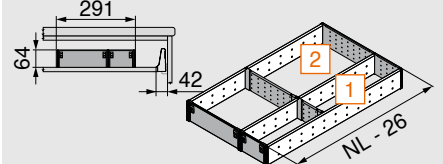

Komplekts FI1

NL	Artikuls Nr.
450 mm	ZSI.450FI1
500 mm	ZSI.500FI1
550 mm	ZSI.550FI1

Komplekts FI2

NL	Artikuls Nr.
450 mm	ZSI.450FI2N
500 mm	ZSI.500FI2N
550 mm	ZSI.550FI2N

Komplekts FI3

NL	Artikuls Nr.
450 mm	ZSI.450FI3
500 mm	ZSI.500FI3
550 mm	ZSI.550FI3

Pielāgojami šķērssadalītāji

Platums	Artikuls Nr.
88 mm	ZSI.010Q
176 mm	ZSI.020Q

Laiviņas

Izmēri	Artikuls Nr.
88 x 88 mm	ZSI.010SI
88 x 176 mm	ZSI.020SI
88 x 264 mm	ZSI.030SI
88 x 352 mm	ZSI.040SI

ORGA-LINE atvilktnēm ar augstu fasādi