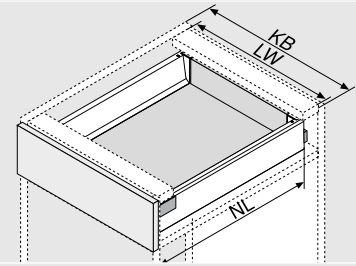

Kombinētie komplekti

Apraksts

- Šie komplekti ir sadalītāju un laiviņu kombinācija, un tie ir ideāli piemēroti virtuvēm un dzīvojamām zonām.
- Atvilktnēm un iekšējām atvilktnēm ar korpusa platumu no 275 līdz 1200 mm.
- Pieejami nominālajā garumā no 450 līdz 550 mm.
- Izņemamas laiviņas, kuras iespējams mazgāt trauku mazgājamā mašīnā.
- Kombinējami ar pārtikas plēves / folijas turētāju vai nažu turētāju.

Nepieciešamā vieta

KB	korpusa platums
LW	iekšējais korpusa platums
NL	Nominālais garums

Pasūtīšanas informācija

Korpasa platums 275–349 mm	
NL	Artikuls Nr.
450 mm	ZSI.450BI1N
500 mm	ZSI.500BI1N
550 mm	ZSI.550BI1N

Korpasa platums 350–449 mm	
NL	Artikuls Nr.
450 mm	ZSI.450KI2N
500 mm	ZSI.500KI2N
550 mm	ZSI.550KI2N

Korpasa platums 450–600 mm	
NL	Artikuls Nr.
450 mm	ZSI.450MI3
500 mm	ZSI.500MI3
550 mm	ZSI.550MI3

Korpasa platums 601–649 mm	
NL	Artikuls Nr.
450 mm	ZSI.450BI1N + ZSI.450MI3
500 mm	ZSI.500BI1N + ZSI.500MI3
550 mm	ZSI.550BI1N + ZSI.550MI3

Korpasa platums 650–750 mm	
NL	Artikuls Nr.
450 mm	ZSI.450KI2N + ZSI.450MI3
500 mm	ZSI.500KI2N + ZSI.500MI3
550 mm	ZSI.550KI2N + ZSI.550MI3

Korpasa platums 751–899 mm	
NL	Artikuls Nr.
450 mm	ZSI.450KI3N + ZSI.450BI3N
500 mm	ZSI.500KI3N + ZSI.500BI3N
550 mm	ZSI.550KI3N + ZSI.550BI3N

Korpasa platums 900–1200 mm	
NL	Artikuls Nr.
450 mm	ZSI.450KI3N + ZSI.450KI4N
500 mm	ZSI.500KI3N + ZSI.500KI4
550 mm	ZSI.550KI3N + ZSI.550KI4

1 **2** Vairāk informācijas par nažu turētāju un folijas / pārtikas plēves turētāju 22.–23. lpp.