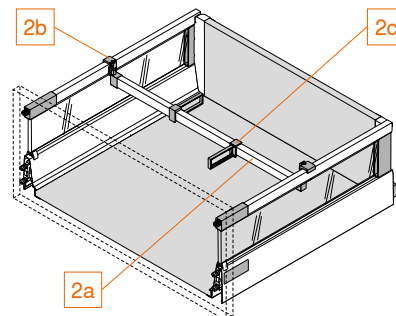

i Šķērsreliņš nav izmantojams apvienojumā ar starpsienu.

2a Šķērsreliņš piegriešanai pēc izmēra

KB	Artikuls Nr.
275 mm	ZRG.179Q
300 mm	ZRG.204Q
550 mm	ZRG.454Q
900 mm	ZRG.804Q
1200 mm	ZRG.1104Q

Zīda balts, RAL 9006

Alumīnija, piegriešanai pēc izmēra

Griešanas izmēri: LW - 87 ± 63 mm

3a Pudeļu turētājs

NL	Artikuls Nr.	Artikuls Nr.
450 mm		Z48.30B014
500 mm	Z48.27B016	Z48.30B016
550 mm	Z48.27B017	Z48.30B017
	KB 275 mm	KB 300 mm

2b Šķērsreliņa turētājs

Artikuls Nr.	
Zīda balts/gaiši pelēks	ZRU.01E0

3b Starpsiena

Nav pieejams iekšējai izvelkamajai atvilktni

NL	Artikuls Nr.
450 mm	Z46L420S
500 mm	Z46L470S
550 mm	Z46L520S

Zīda balts, RAL 9006

KB	korpusa platums
LW	iekšējais korpusa platums
NL	Nominālais garums

2c Perpendikulārais sadalītājs šķērsreliņam

Artikuls Nr.	
Zīda balts/gaiši pelēks	ZRU.11F0