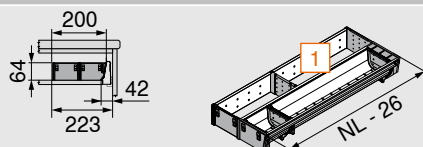

Komplekts K12

NL	Artikuls Nr.
450 mm	ZSI.450K12N
500 mm	ZSI.500K12N
550 mm	ZSI.550K12N