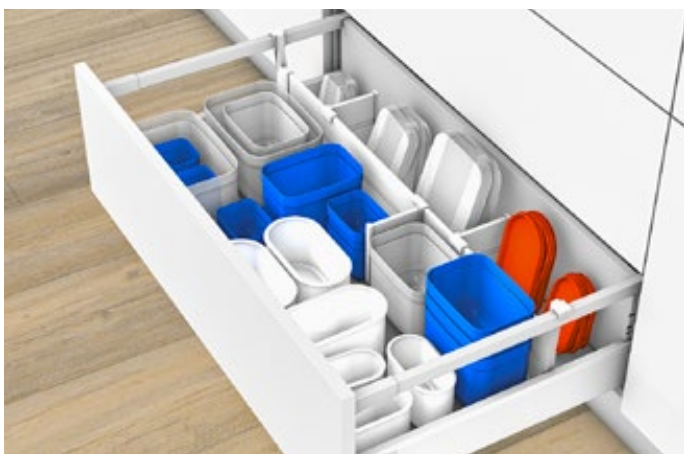

Предложение за пластмасови съдове												
NL	KB (mm)											
	275	300	400	450	500	550	600	800	900	1000	1200	
450 mm	1 x QT			1 x QT, 2 x LT			1 x QT, 3 x LT					
500 mm	1 x QT			1 x QT, 2 x LT			1 x QT, 3 x LT					
550 mm				1 x QT, 2 x LT			1 x QT, 3 x LT					

Предложение за сортиране на отпадъците и почистващи средства						
NL	KB (mm)					
	над 900					
450 mm	3 x QT, 1 x FW, 2 x ZW					
500 mm	4 x QT, 1 x FW, 2 x ZW					
550 mm