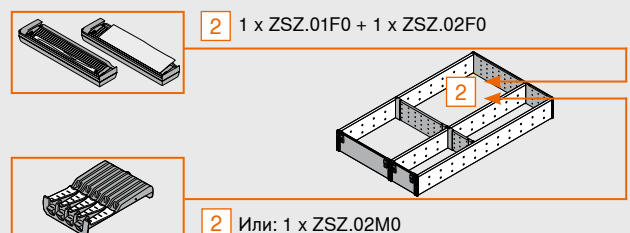

Описание

- Уред за рязане на фолио за гладка обработка на алуминиево и домакинско фолио
- Поставка за ножове за безопасно съхраняване на ножове в чекмеджетата
- Поставка за чинии за лесен транспорт и сигурно съхраняване в чекмеджето
- Отделение за подправки за прегледно съхранение на подправки с различни размери
- На разположение и като практичен пълен комплект

Описание

Уред за рязане на фолио

За фолио за свежо съхранение	Арт.№
вкл. фолиото	ZSZ.01F0
без фолио	ZSZ.01F1

1 1 x ZSZ.01F0
2 1 x ZSZ.01F0 + 1 x ZSZ.02F0

Уред за рязане на фолио

За алуминиево фолио	Арт.№
вкл. фолиото	ZSZ.02F0
без фолио	ZSZ.02F1

1 1 x ZSZ.01F0
2 1 x ZSZ.01F0 + 1 x ZSZ.02F0

Поставка за ножове

За 9 ножа	Арт.№
	ZSZ.02M0

2 1 x ZSZ.02M0

Поставка за подправки

KB	Арт.№
300 мм (ширина 212 мм)	ZFZ.30G0I
400 мм (ширина 312 мм)	ZFZ.40G0I
450 мм (ширина 362 мм)	ZFZ.45G0I

KB Корпусна широчина

Поставка за чинии

Ø чинии 186 – 322 мм	Арт.№
	ZC7T0350

обща височина 170 мм
Височина на подреждане до 12 чинии

Комплект кухненски аксесоари

Комплект	Арт.№
	ZOU.30U1I

Състоящ се от:
1 x поставка за ножове
1 x уред за рязане на фолио за хранителни продукти (вкл. фолиото)
1 x уред за рязане на алуминиево фолио (вкл. фолиото)
2 x отделения за подправки (за KB 300)
2 x поставки за чинии

Разполагане на кухненските помощници