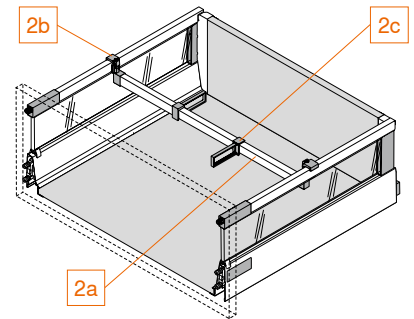

Напречният рейлинг не може да се използва в комбинация с делителна страница!

3a Поставка за бутилки

NL	Арт.№	Арт.№
450 mm		Z48.30B014
500 mm	Z48.27B016	Z48.30B016
550 mm	Z48.27B017	Z48.30B017

KB 275 mm KB 300 mm

3b Делителна страница

Неподходящ за вътрешни чекмеджета

NL	Арт.№
450 mm	Z46L420S
500 mm	Z46L470S
550 mm	Z46L520S

копринено бяло, RAL 9006

KB	Корпусна ширина
LW	Вътрешна ширина на корпуса
NL	Номинална дължина