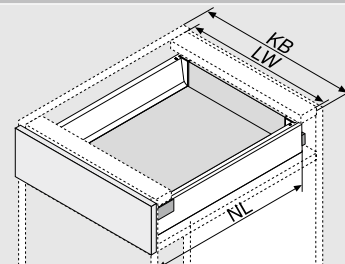

Единични комплекти

Описание

- Гъвкавите, частично запълващи комплекти са особено подходящи за приложение в кухнята и други жилищни помещения
- За чекмеджета и вътрешни чекмеджета с различни ширини на корпуса
- На разположение във всякакви номинални дължини от 450 до 550 мм
- Комплектите са разпределители, вани или комбинация от двете
- Изваждащи се вани - подходящи за миялната машина
- Може да се комбинира с уред за рязане на фолио или поставка за ножове

Необходимо пространство

KB	Корпусна широчина
LW	Вътрешна широчина на корпуса
NL	Номинална дължина

Информация за поръчки

Комплект В11	
NL	Арт.№
450 mm	ZSI.450B11N
500 mm	ZSI.500B11N
550 mm	ZSI.550B11N

Комплект В12	
NL	Арт.№
450 mm	ZSI.450B12N
500 mm	ZSI.500B12N
550 mm	ZSI.550B12N

Комплект В13	
NL	Арт.№
450 mm	ZSI.450B13N
500 mm	ZSI.500B13
550 mm	ZSI.550B13

Комплект К12	
NL	Арт.№
450 mm	ZSI.450K12N
500 mm	ZSI.500K12N
550 mm	ZSI.550K12N

Комплект К13	
NL	Арт.№
450 mm	ZSI.450K13N
500 mm	ZSI.500K13N
550 mm	ZSI.550K13N

Комплект К14	
NL	Арт.№
450 mm	ZSI.450K14N
500 mm	ZSI.500K14
550 mm	ZSI.550K14

Комплект М13	
NL	Арт.№
450 mm	ZSI.450M13
500 mm	ZSI.500M13
550 mm	ZSI.550M13