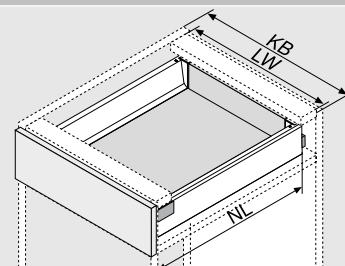

Комплекти специални разделители

Описание

- Комплектите специални разделители са практични за използване в кухнята и други жилищни помещения.
- За чекмеджета и вътрешни чекмеджета с ширина на корпуса от 275 до 1200 мм
- На разположение във всякакви номинални дължини от 450 до 550 мм
- Изваждащи се вани - подходящи за миялната машина
- Може да се комбинира с уред за рязане на фолио или поставка за ножове

Необходимо пространство

KB	Корпусна ширина
LW	Вътрешна ширина на корпуса
NL	Номинална дължина

Информация за поръчки

Ширина на корпуса 275–349 мм

NL	Арт.№
450 mm	ZSI.450BI1N
500 mm	ZSI.500BI1N
550 mm	ZSI.550BI1N

Корпусна ширина 350 - 449 мм

NL	Арт.№
450 mm	ZSI.450KI2N
500 mm	ZSI.500KI2N
550 mm	ZSI.550KI2N

Корпусна ширина 450 - 599 мм

NL	Арт.№
450 mm	ZSI.450FI2N
500 mm	ZSI.500FI2N
550 mm	ZSI.550FI2N

Ширина на корпуса 600 мм

NL	Арт.№
450 mm	ZSI.60VUI4
500 mm	ZSI.60VUI6
550 mm	ZSI.60VUI7

Ширина на корпуса 601–699 мм

NL	Арт.№
450 mm	ZSI.450BI1N + ZSI.450KI3N
500 mm	ZSI.500BI1N + ZSI.500KI3N
550 mm	ZSI.550BI1N + ZSI.550KI3N

Корпусна ширина 700–799 мм

NL	Арт.№
450 mm	ZSI.450KI2N + ZSI.450KI3N
500 mm	ZSI.500KI2N + ZSI.500KI3N
550 mm	ZSI.550KI2N + ZSI.550KI3N

Ширина на корпуса 800–899 мм

NL	Арт.№
450 mm	2x ZSI.450KI3N
500 mm	2x ZSI.500KI3N
550 mm	2x ZSI.550KI3N

Ширина на корпуса 900 мм

NL	Арт.№
450 mm	ZSI.90VUI4
500 mm	ZSI.90VUI6
550 mm	ZSI.90VUI7