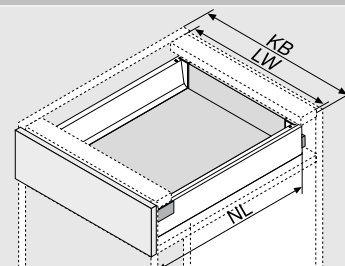

Комплекти поставки

Описание

- Комплектите вани са особено практични за използване в кухнята
- Особено подходящи за прибори за хранене.
- За чекмеджета и вътрешни чекмеджета с ширина на корпуса от 275 до 1200 мм
- На разположение във всякакви номинални дължини от 450 до 550 мм
- Изваждащи се вани - подходящи за миялната машина
- Може да се комбинира с уред за рязане на фолио или поставка за ножове

Необходимо пространство

KB	Корпусна ширина
LW	Вътрешна ширина на корпуса
NL	Номинална дължина

Информация за поръчки

Ширина на корпуса 275–299 мм	
NL	Арт.№
450 mm	ZSI.450BI1N
500 mm	ZSI.500BI1N
550 mm	ZSI.550BI1N

Ширина на корпуса 300–399 мм	
NL	Арт.№
450 mm	ZSI.450BI2N
500 mm	ZSI.500BI2N
550 mm	ZSI.550BI2N

Ширина на корпуса 400–549 мм	
NL	Арт.№
450 mm	ZSI.450BI3N
500 mm	ZSI.500BI3
550 mm	ZSI.550BI3

Ширина на корпуса 550–599 мм	
NL	Арт.№
450 mm	ZSI.450BI1N + ZSI.450BI3N
500 mm	ZSI.500BI1N + ZSI.500BI3
550 mm	ZSI.550BI1N + ZSI.550BI3

Ширина на корпуса 600 мм	
NL	Арт.№
450 mm	ZSI.60VEI4
500 mm	ZSI.60VEI6
550 mm	ZSI.60VEI7

Ширина на корпуса 601–699 мм	
NL	Арт.№
450 mm	ZSI.450BI1N + ZSI.450BI3N
500 mm	ZSI.500BI1N + ZSI.500BI3
550 mm	ZSI.550BI1N + ZSI.550BI3

Ширина на корпуса 700–799 мм	
NL	Арт.№
450 mm	ZSI.450BI2N + ZSI.450BI3N
500 mm	ZSI.500BI2N + ZSI.500BI3
550 mm	ZSI.550BI2N + ZSI.550BI3

Ширина на корпуса 800–899 мм	
NL	Арт.№
450 mm	2 x ZSI.450BI3N
500 mm	2 x ZSI.500BI3
550 mm	2 x ZSI.550BI3

Ширина на корпуса 900 мм	
NL	Арт.№
450 mm	ZSI.90VEI4
500 mm	ZSI.90VEI6
550 mm	ZSI.90VEI7