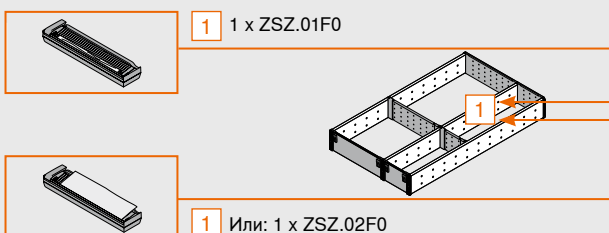

Описание

- Уред за рязане на фолио за гладка обработка на алуминиево и домакинско фолио
- Поставка за ножове за безопасно съхраняване на ножове в чекмеджетата
- Поставка за чинии за лесен транспорт и сигурно съхраняване в чекмеджето
- Отделение за подправки за прегледно съхранение на подправки с различни размери
- На разположение и като практичен пълен комплект

Описание

Уред за рязане на фолио

За фолио за свежо съхранение	Арт.№
вкл. фолиото	ZSZ.01F0
без фолио	ZSZ.01F1

1 1 x ZSZ.01F0
2 1 x ZSZ.01F0 + 1 x ZSZ.02F0

Уред за рязане на фолио

За алуминиево фолио	Арт.№
вкл. фолиото	ZSZ.02F0
без фолио	ZSZ.02F1

1 1 x ZSZ.01F0
2 1 x ZSZ.01F0 + 1 x ZSZ.02F0

Поставка за ножове

За 9 ножа	Арт.№
	ZSZ.02M0

2 1 x ZSZ.02M0

Поставка за подправки

KB	Арт.№
300 мм (ширина 212 мм)	ZFZ.30G0I
400 мм (ширина 312 мм)	ZFZ.40G0I
450 мм (ширина 362 мм)	ZFZ.45G0I

KB Корпусна широчина

Поставка за чинии

Ø чинии 186 – 322 мм	Арт.№
	ZC7T0350

обща височина 170 мм
Височина на подреждане до 12 чинии

Комплект кухненски аксесоари

Комплект	Арт.№
	ZOU.30U1I

Състоящ се от:
1 x поставка за ножове
1 x уред за рязане на фолио за хранителни продукти (вкл. фолиото)
1 x уред за рязане на алуминиево фолио (вкл. фолиото)
2 x отделения за подправки (за KB 300)
2 x поставки за чинии

Разполагане на кухненските помощници