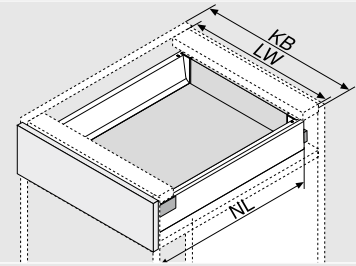

Комби-комплекти

Описание

- Комбинациите от разпределители и вани са подходящи за кухнята и жилищните помещения
- За чекмеджета и вътрешни чекмеджета с ширина на корпуса от 275 до 1200 мм
- На разположение във всякакви номинални дължини от 450 до 550 мм
- Изваждащи се вани - подходящи за миялната машина
- Може да се комбинира с уред за рязане на фолио или поставка за ножове

Необходимо пространство

KB	Корпусна ширина
LW	Вътрешна ширина на корпуса
NL	Номинална дължина

Информация за поръчки

Ширина на корпуса 275–349 мм	
NL	Арт.№
450 mm	ZSI.450BI1N
500 mm	ZSI.500BI1N
550 mm	ZSI.550BI1N

Корпусна ширина 350 - 449 мм	
NL	Арт.№
450 mm	ZSI.450KI2N
500 mm	ZSI.500KI2N
550 mm	ZSI.550KI2N

ширина на корпуса 450–600 мм	
NL	Арт.№
450 mm	ZSI.450MI3
500 mm	ZSI.500MI3
550 mm	ZSI.550MI3

Ширина на корпуса 601–649 мм	
NL	Арт.№
450 mm	ZSI.450BI1N + ZSI.450MI3
500 mm	ZSI.500BI1N + ZSI.500MI3
550 mm	ZSI.550BI1N + ZSI.550MI3

Ширина на корпуса 650–750 мм	
NL	Арт.№
450 mm	ZSI.450KI2N + ZSI.450MI3
500 mm	ZSI.500KI2N + ZSI.500MI3
550 mm	ZSI.550KI2N + ZSI.550MI3

Ширина на корпуса 751–899 мм	
NL	Арт.№
450 mm	ZSI.450KI3N + ZSI.450BI3N
500 mm	ZSI.500KI3N + ZSI.500BI3
550 mm	ZSI.550KI3N + ZSI.550BI3

Ширина на корпуса 900–1200 мм	
NL	Арт.№
450 mm	ZSI.450KI3N + ZSI.450KI4N
500 mm	ZSI.500KI3N + ZSI.500KI4
550 mm	ZSI.550KI3N + ZSI.550KI4

1 2 Повече информация за поставките за ножове и уредите за рязане на фолио ще намерите на стр. 22/23.