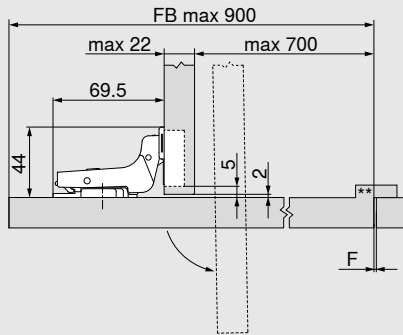

CLIP top BLUMOTION | CLIP top 110°

Projektovanie

Dvere nábytku s otváraním dovnútra