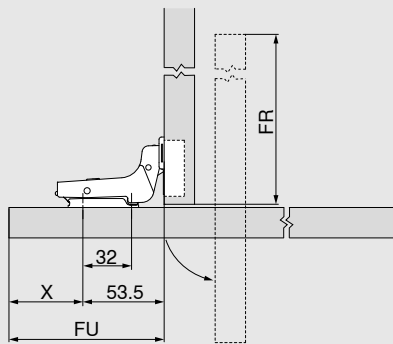

Miesto upevnenia – priama montážna podložka s rozmerom 20/32