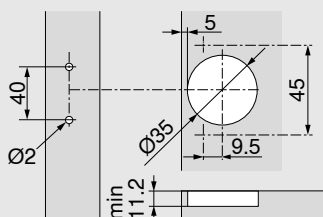

Montáž naskrutkovaním