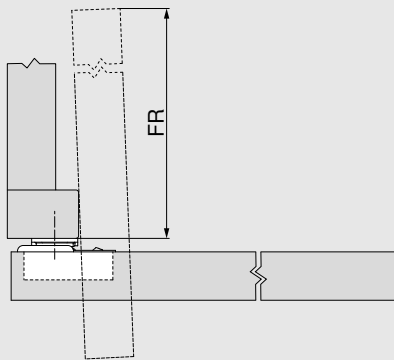

FR = šírka čela - 48

FR Presah dverí dovnútra

Počet závesov

- Hmotnosť dvier do 22 kg: 5 závesov
- Hmotnosť dvier do 27 kg: 6 závesov
- Hmotnosť dvier do 32 kg: 7 závesov

Použitie otestované v 80 000 cykloch pohybu

Upozornenie

Pri použití COMPACT 38B v nábytku, ktorý je v dosahu malých detí, odporúčame použiť „dvere s otváraním dovnútra s CLIP top BLUMOTION I CLIP top 110°“.