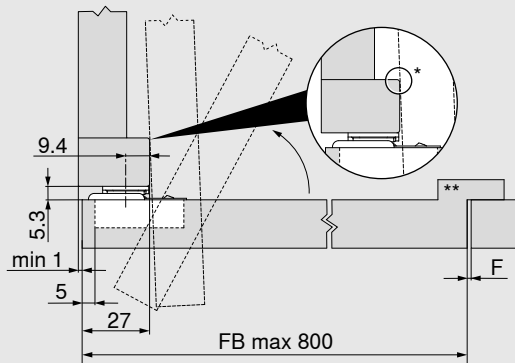

COMPACT 38B

Projektovanie

Dvere nábytku s otváraním dovnútra

Rozmery závesu a výpočet medzery pri nastavení z výroby
* Zabránenie kolízií

F Z dôvodu veľkých rozmerov dverí musí byť obrazec medzier vhodne zvolený (predpísaná hodnota min. 2 mm).

** Pri nábytkových dverách s otváraním dovnútra odporúčame zarážku na protiľahlej strane závesu (rieši individuálne výrobca nábytku). Zabráni, aby sa nábytkové dvere pretlačili smerom von.

FB Šírka čela

Presah dverí dovnútra