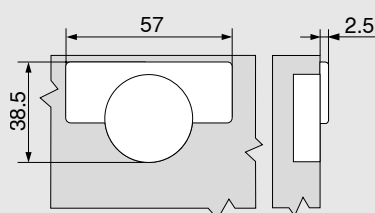

Rozmery misky závesu

Nastavenie

max. ± 2.0 mm

± 1.6 mm