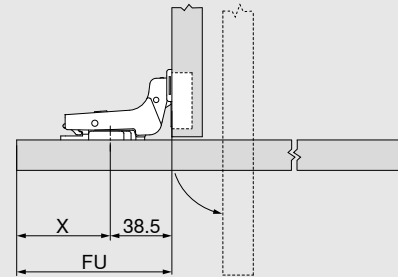

### Dvere nábytku s otváraním dovnútra

Rozmery závesu pri nastavení z výroby (zvýšenie montážnej podložky = 0 mm)

F Z dôvodu veľkých rozmerov dverí musí byť obrazec medzier vhodne zvolený (predpísaná hodnota min. 2 mm).

\*\* Pri nábytkových dverách s otváraním dovnútra odporúčame zarážku na protifahej strane závesu (rieši individuálne výrobca nábytku). Zabráni, aby sa nábytkové dvere pretlačili smerom von.

FB Šírka čela

### Miesto upevnenia – priama montážna podložka s rozmerom 20/32

$$X = FU - 53.5$$

FR = šírka čela - FU - 3

FU Presah dverí

F Medzera

FR Presah dverí dovnútra

### Miesto upevnenia – križová montážna podložka s rozmerom 37/32

$$X = FU - 38.5$$