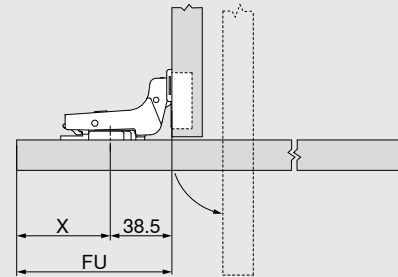

CLIP top BLUMOTION | CLIP top 110°

Plánování

Nábytková dvířka otevíraná dovnitř

Rozměry závěsů při nastavení z výroby (zvýšení montážních podložek = 0 mm)

F Z důvodu velkých rozměrů dveří musí být zvoleny odpovídající mezery po obvodu (doporučená hodnota min. 2 mm).

** U dvířek otevíraných dovnitř doporučujeme vytvořit doraz dveří na opačné straně, než je závěs (individuální řešení od výrobce nábytku). Tím se zabrání přetlačení dvířek ven.

FB Šířka čela

Montážní pozice přímé montážní podložky o rozměru 20/32

$$X = FU - 53.5$$

FR = šířka čela - FU - 3

FU Přesah čela

F Mezera

FR Přesah dveří dovnitř

Montážní pozice křížové montážní podložky o rozměru 37/32

$$X = FU - 38.5$$

Počet závěsů

± 2.0 mm

Montáž našroubováním

INSERTA I montáž nalisováním

Rozměry misky

() INSERTA

COMPACT 38B

Výrobek

- COMPACT se samozavíracím mechanismem (pružina)
- Vhodné pro dvířka v nábytkové sestavě, která se otevírají dovnitř
- Jednodílný závěs včetně montážní podložky
- Pro šířku dveří do 800 mm
- Nastavení čela ve 2 směrech