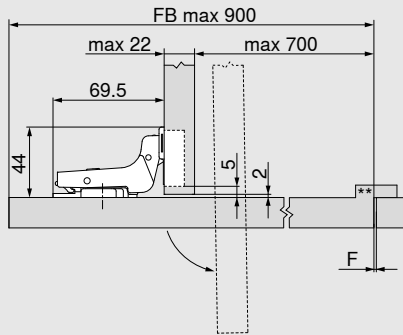

CLIP top BLUMOTION | CLIP top 110°

Plánování

Nábytková dvířka otevíraná dovnitř

Rozměry závěsů při nastavení z výroby (zvýšení montážních podložek = 0 mm)

F Z důvodu velkých rozměrů dveří musí být zvoleny odpovídající mezery po obvodu (doporučená hodnota min. 2 mm).

** U dvířek otevíraných dovnitř doporučujeme vytvořit doraz dveří na opačné straně, než je závěs (individuální řešení od výrobce nábytku). Tím se zabrání přetlačení dvířek ven.

FB Šířka čela

Montážní pozice přímé montážní podložky o rozměru 20/32