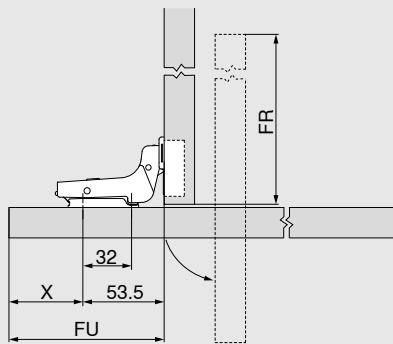

CLIP top BLUMOTION | CLIP top 110°

Plánování

Nábytková dvířka otevíraná dovnitř

Rozměry závěsů při nastavení z výroby (zvýšení montážních podložek = 0 mm)

F Z důvodu velkých rozměrů dveří musí být zvoleny odpovídající mezery po obvodu (doporučená hodnota min. 2 mm).

** U dvířek otevíraných dovnitř doporučujeme vytvořit doraz dveří na opačné straně, než je závěs (individuální řešení od výrobce nábytku). Tím se zabrání přetlačení dvířek ven.

FB Šířka čela

Montážní pozice přímé montážní podložky o rozměru 20/32

$$X = FU - 53.5$$

FR = šířka čela - FU - 3

FU Přesah čela

F Mezera

FR Přesah dveří dovnitř

Montážní pozice křížové montážní podložky o rozměru 37/32

$$X = FU - 38.5$$

Počet závěsů

± 2.0 mm

Montáž našroubováním

INSERTA I montáž nalisováním

Rozměry misky

() INSERTA

COMPACT 38B

Výrobek

- COMPACT se samozavíracím mechanismem (pružina)
- Vhodné pro dvířka v nábytkové sestavě, která se otevírají dovnitř
- Jednodílný závěs včetně montážní podložky
- Pro šířku dveří do 800 mm
- Nastavení čela ve 2 směrech