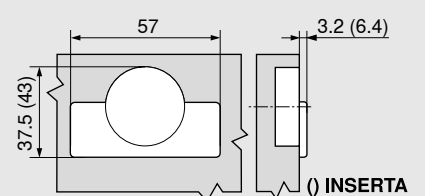

± 2.0 mm

Montáž našroubováním

INSERTA I montáž nalisováním

Rozměry misky

() INSERTA

COMPACT 38B

Výrobek

- COMPACT se samozavíracím mechanismem (pružina)
- Vhodné pro dvířka v nábytkové sestavě, která se otevírají dovnitř
- Jednodílný závěs včetně montážní podložky
- Pro šířku dveří do 800 mm
- Nastavení čela ve 2 směrech

COMPACT 38B

Plánování

Nábytková dvířka otevíraná dovnitř

Rozměry závěsu a výpočet mezery při nastavení z výroby
* Prevence kolize

F Z důvodu velkých rozměrů dveří musí být zvoleny odpovídající mezery po obvodu (doporučená hodnota min. 2 mm).