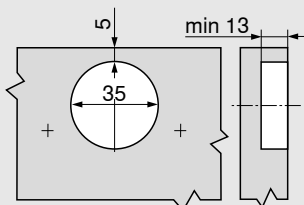

$$X = FU - 53.5$$

FR = šířka čela - FU - 3

FU Přesah čela

F Mezera

FR Přesah dveří dovnitř

Montážní pozice křížové montážní podložky o rozměru 37/32

$$X = FU - 38.5$$

Počet závěsů

- Hmotnost dveří až 22 kg: 5 závěsů
- Hmotnost dveří až 27 kg: 6 závěsů
- Hmotnost dveří až 32 kg: 7 závěsů

Použití testováno na 80 000 cyklů pohybu

Seřízení

max. ± 3.0 mm
Viz. montážní podložky

+ 2.0 mm
- 3.0 mm

± 2.0 mm

Montáž našroubováním

INSERTA I montáž nalisováním

Rozměry misky

() INSERTA

COMPACT 38B

Výrobek

- COMPACT se samozavíracím mechanismem (pružina)
- Vhodné pro dvířka v nábytkové sestavě, která se otevírají dovnitř
- Jednodílný závěs včetně montážní podložky
- Pro šířku dveří do 800 mm
- Nastavení čela ve 2 směrech