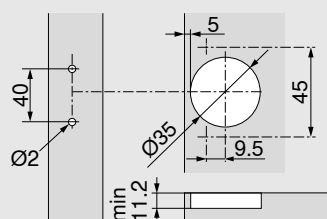

Montáž našroubováním