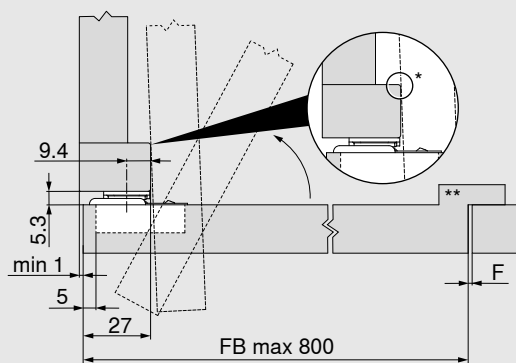

± 2.0 mm

Montáž našroubováním

INSERTA I montáž nalisováním

Rozměry misky

() INSERTA

COMPACT 38B

Výrobek

- COMPACT se samozavíracím mechanismem (pružina)
- Vhodné pro dvířka v nábytkové sestavě, která se otevírají dovnitř
- Jednodílný závěs včetně montážní podložky
- Pro šířku dveří do 800 mm
- Nastavení čela ve 2 směrech

Využití

Informace k objednávce

Závěs k našroubování			
	<input type="checkbox"/>	Vrutky	
Závěs	Pružina	Barva	
COMPACT	●	NI	38B355AF22

- S pružinou
- NI Poniklovaná

Příslušenství

Vrutky do dřevotřísky		
Ø (mm)	Délka (mm)	
3.5	15	609.1500
3.5	17	609.1700

COMPACT 38B

Plánování

Nábytková dvířka otevíraná dovnitř

Rozměry závěsu a výpočet mezery při nastavení z výroby
* Prevence kolize

F Z důvodu velkých rozměrů dveří musí být zvoleny odpovídající mezery po obvodu (doporučená hodnota min. 2 mm).

** U dvířek otevíraných dovnitř je nutné vytvořit doraz dveří na opačné straně, než je závěs (individuální řešení od výrobce nábytku). Tím se zabrání přetlačení dvířek ven.

FB Šířka čela

Přesah dveří dovnitř