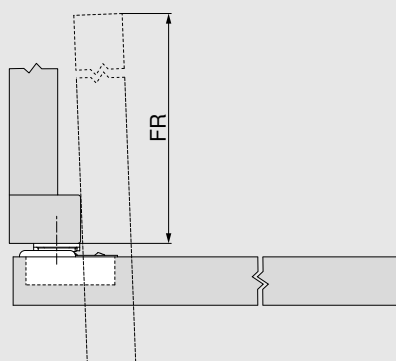

COMPACT 38B

Plánování

Nábytková dvířka otevíraná dovnitř

Rozměry závěsu a výpočet mezery při nastavení z výroby
* Prevence kolize

F Z důvodu velkých rozměrů dveří musí být zvoleny odpovídající mezery po obvodu (doporučená hodnota min. 2 mm).

** U dvířek otevíraných dovnitř je nutné vytvořit doraz dveří na opačné straně, než je závěs (individuální řešení od výrobce nábytku). Tím se zabrání přetlačení dvířek ven.

FB Šířka čela

Přesah dveří dovnitř