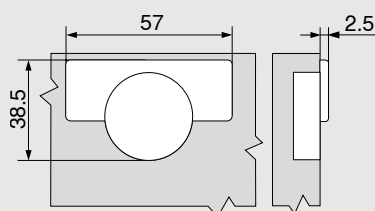

COMPACT 38B

Plánování

Nábytková dvířka otevíraná dovnitř

Rozměry závěsu a výpočet mezery při nastavení z výroby
* Prevence kolize

F Z důvodu velkých rozměrů dveří musí být zvoleny odpovídající mezery po obvodu (doporučená hodnota min. 2 mm).

** U dvířek otevíraných dovnitř je nutné vytvořit doraz dveří na opačné straně, než je závěs (individuální řešení od výrobce nábytku). Tím se zabrání přetlačení dvířek ven.

FB Šířka čela

Přesah dveří dovnitř

FR = šířka čela - 48

FR Přesah dveří dovnitř

Počet závěsů

- Hmotnost dveří až 22 kg: 5 závěsů
- Hmotnost dveří až 27 kg: 6 závěsů
- Hmotnost dveří až 32 kg: 7 závěsů

Použití testováno na 80 000 cyklů pohybu

Upozornění

Při použití COMPACT 38B v nábytku, který je v dosahu malých dětí, doporučujeme využít „dvířka otevíraná dovnitř s CLIP top BLUMOTION I CLIP top 110°“.

Montáž našroubováním

Rozměry misky

Seřízení