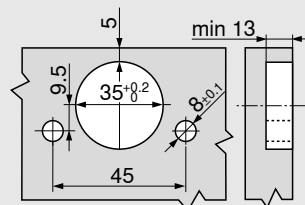

$$X = FU - 53.5$$

FR = šířka čela - FU - 3

FU Přesah čela

F Mezera

FR Přesah dveří dovnitř

Montážní pozice křížové montážní podložky o rozměru 37/32

$$X = FU - 38.5$$

Počet závěsů

± 2.0 mm

Montáž našroubováním

INSERTA I montáž nalisováním

Rozměry misky

() INSERTA

COMPACT 38B

Výrobek

- COMPACT se samozavíracím mechanismem (pružina)
- Vhodné pro dvířka v nábytkové sestavě, která se otevírají dovnitř
- Jednodílný závěs včetně montážní podložky
- Pro šířku dveří do 800 mm
- Nastavení čela ve 2 směrech