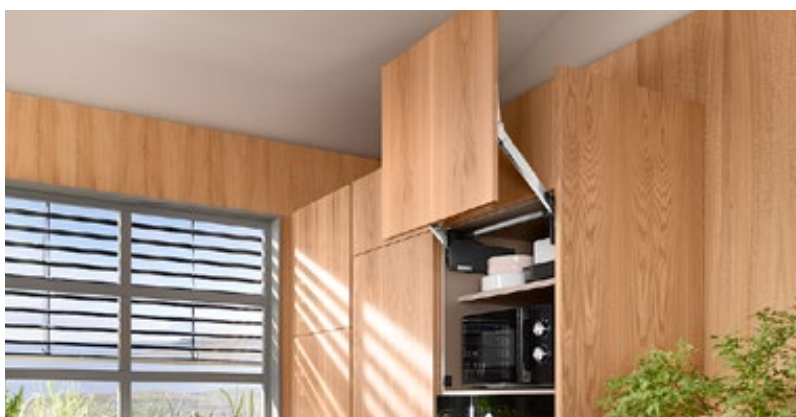

Harmonična jedinica:
Električni uređaji nestaju sa AVENTOS HL top iza optički jednoobraznih frontova.