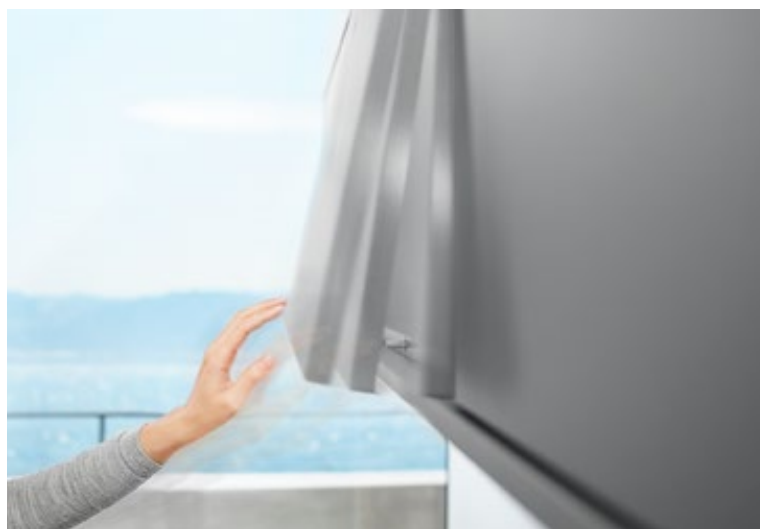

Uobičajeni TIP-ON:
Jednostavno dodirnite – i preklopni front se već otvara! Ponovo se zatvara blagim pritiskom.