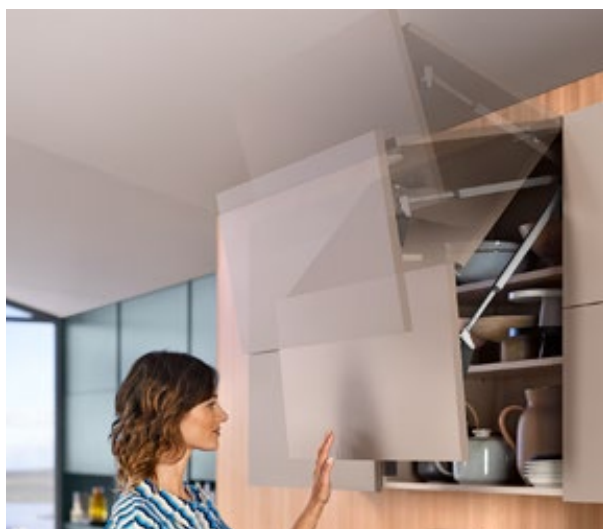

SERVO-DRIVE

by Blum

Prilično pametan: SERVO-DRIVE

Električna pomoć za otvaranje otvara front nežnim dodirom. Preklopni front se lagano zatvara pritiskom na taster.