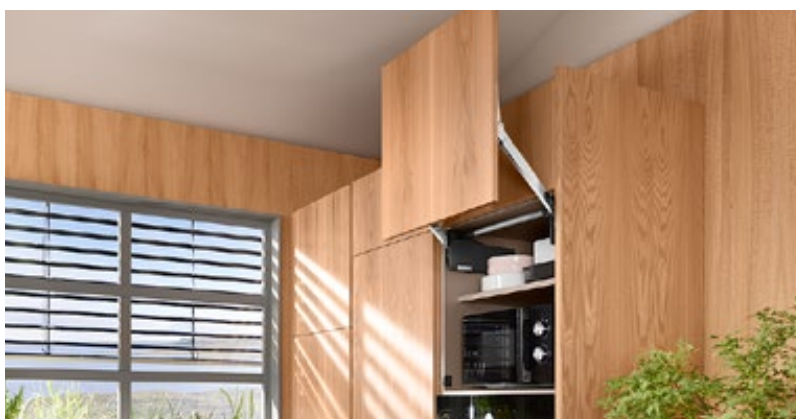

Harmonická jednota:
elektrické spotrebiče sa s AVENTOS HL top skryjú za vizuálne
konzistentným čelom.