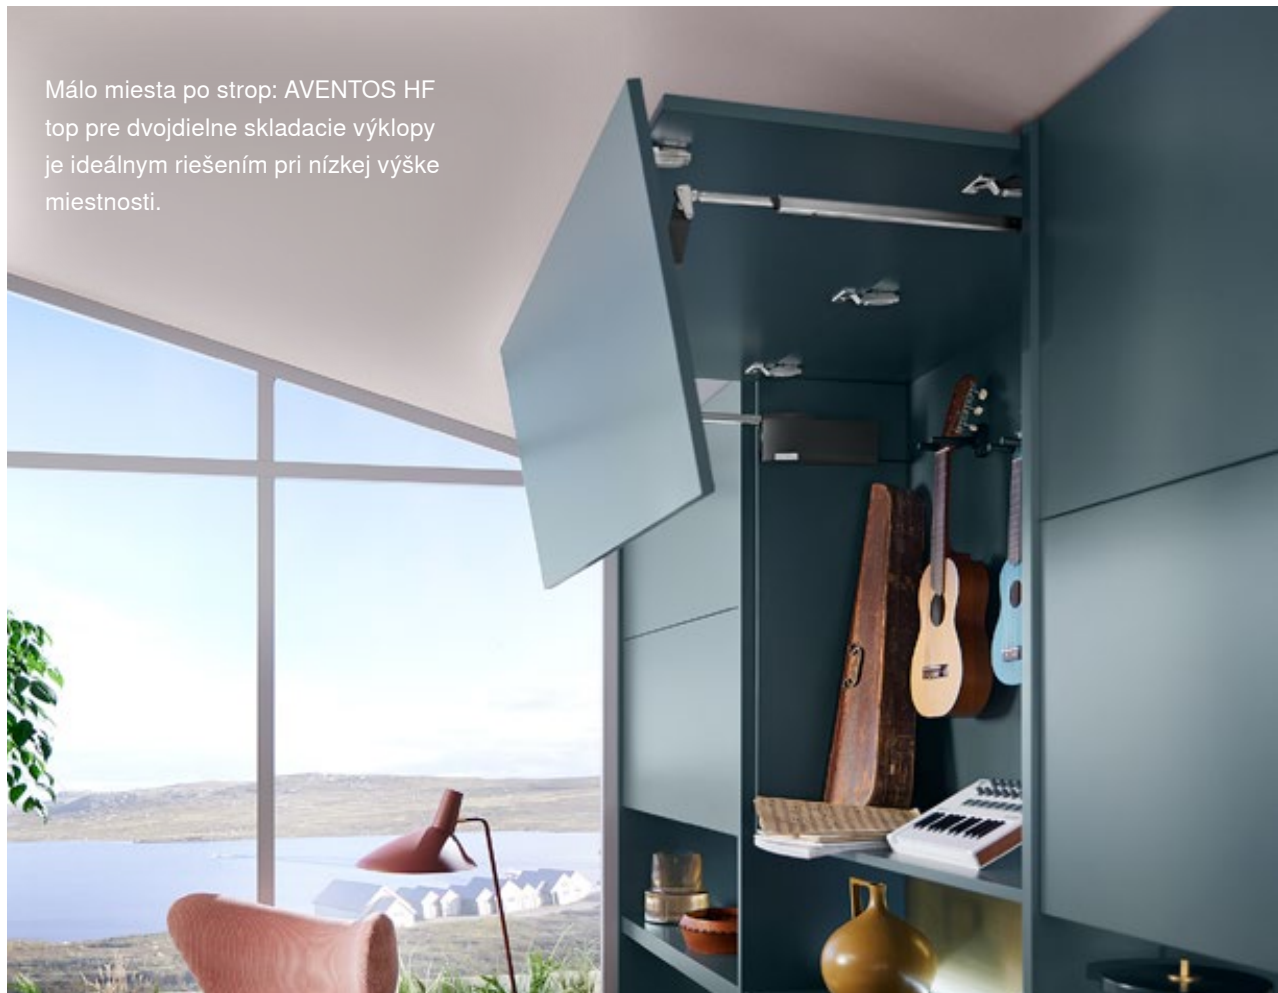

Málo miesta po strop: AVENTOS HF top pre dvojdielne skladacie výklopy je ideálnym riešením pri nízkej výške miestnosti.

Komplexný repertoár

Výklopy AVENTOS top sú rovnako rozmanité ako požiadavky a želania vašich zákazníkov. Nie je podstatné, aké veľké sú výklopy alebo v ktorom obytном priestore sa nachádzajú – vždy existuje vhodné riešenie kovaní. Máte na výber medzi skladaním, výkyvom, zdvíhaním alebo vyklápaním. A keďže všetky typy spolu ladia, dajú sa ľahko kombinovať.