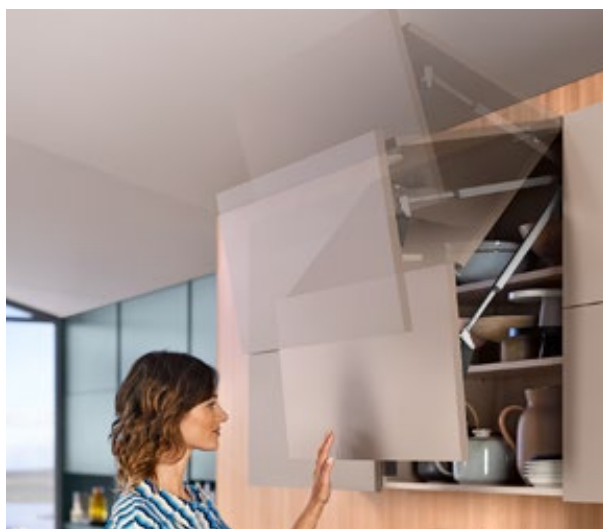

SERVO-DRIVE

by Blum

Veľmi šikvné: SERVO-DRIVE

Elektrická podpora otvorenia umožňuje vyklopenie čela len jemným zatlačením. Stlačením vysielача sa výklop automaticky zatvorí s využitím integrovaného tlmenia.