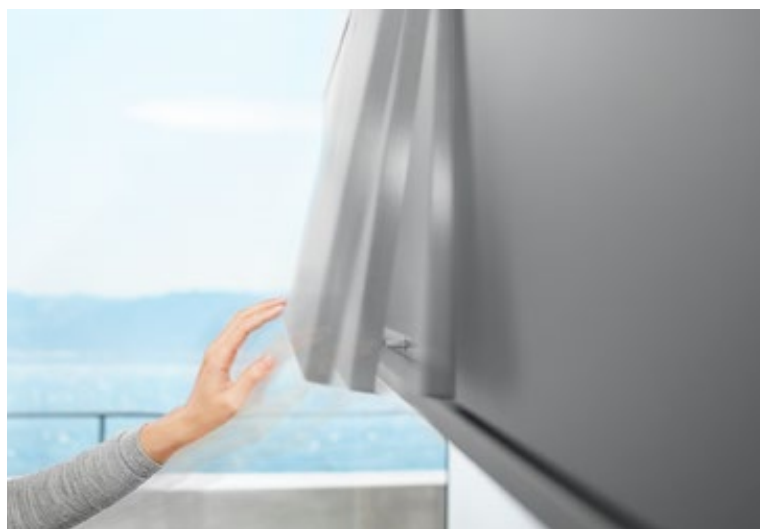

Typické pre TIP-ON:
stačí zatlačiť a výklop sa otvorí!
Lahkým stlačením sa opäť zatvorí.