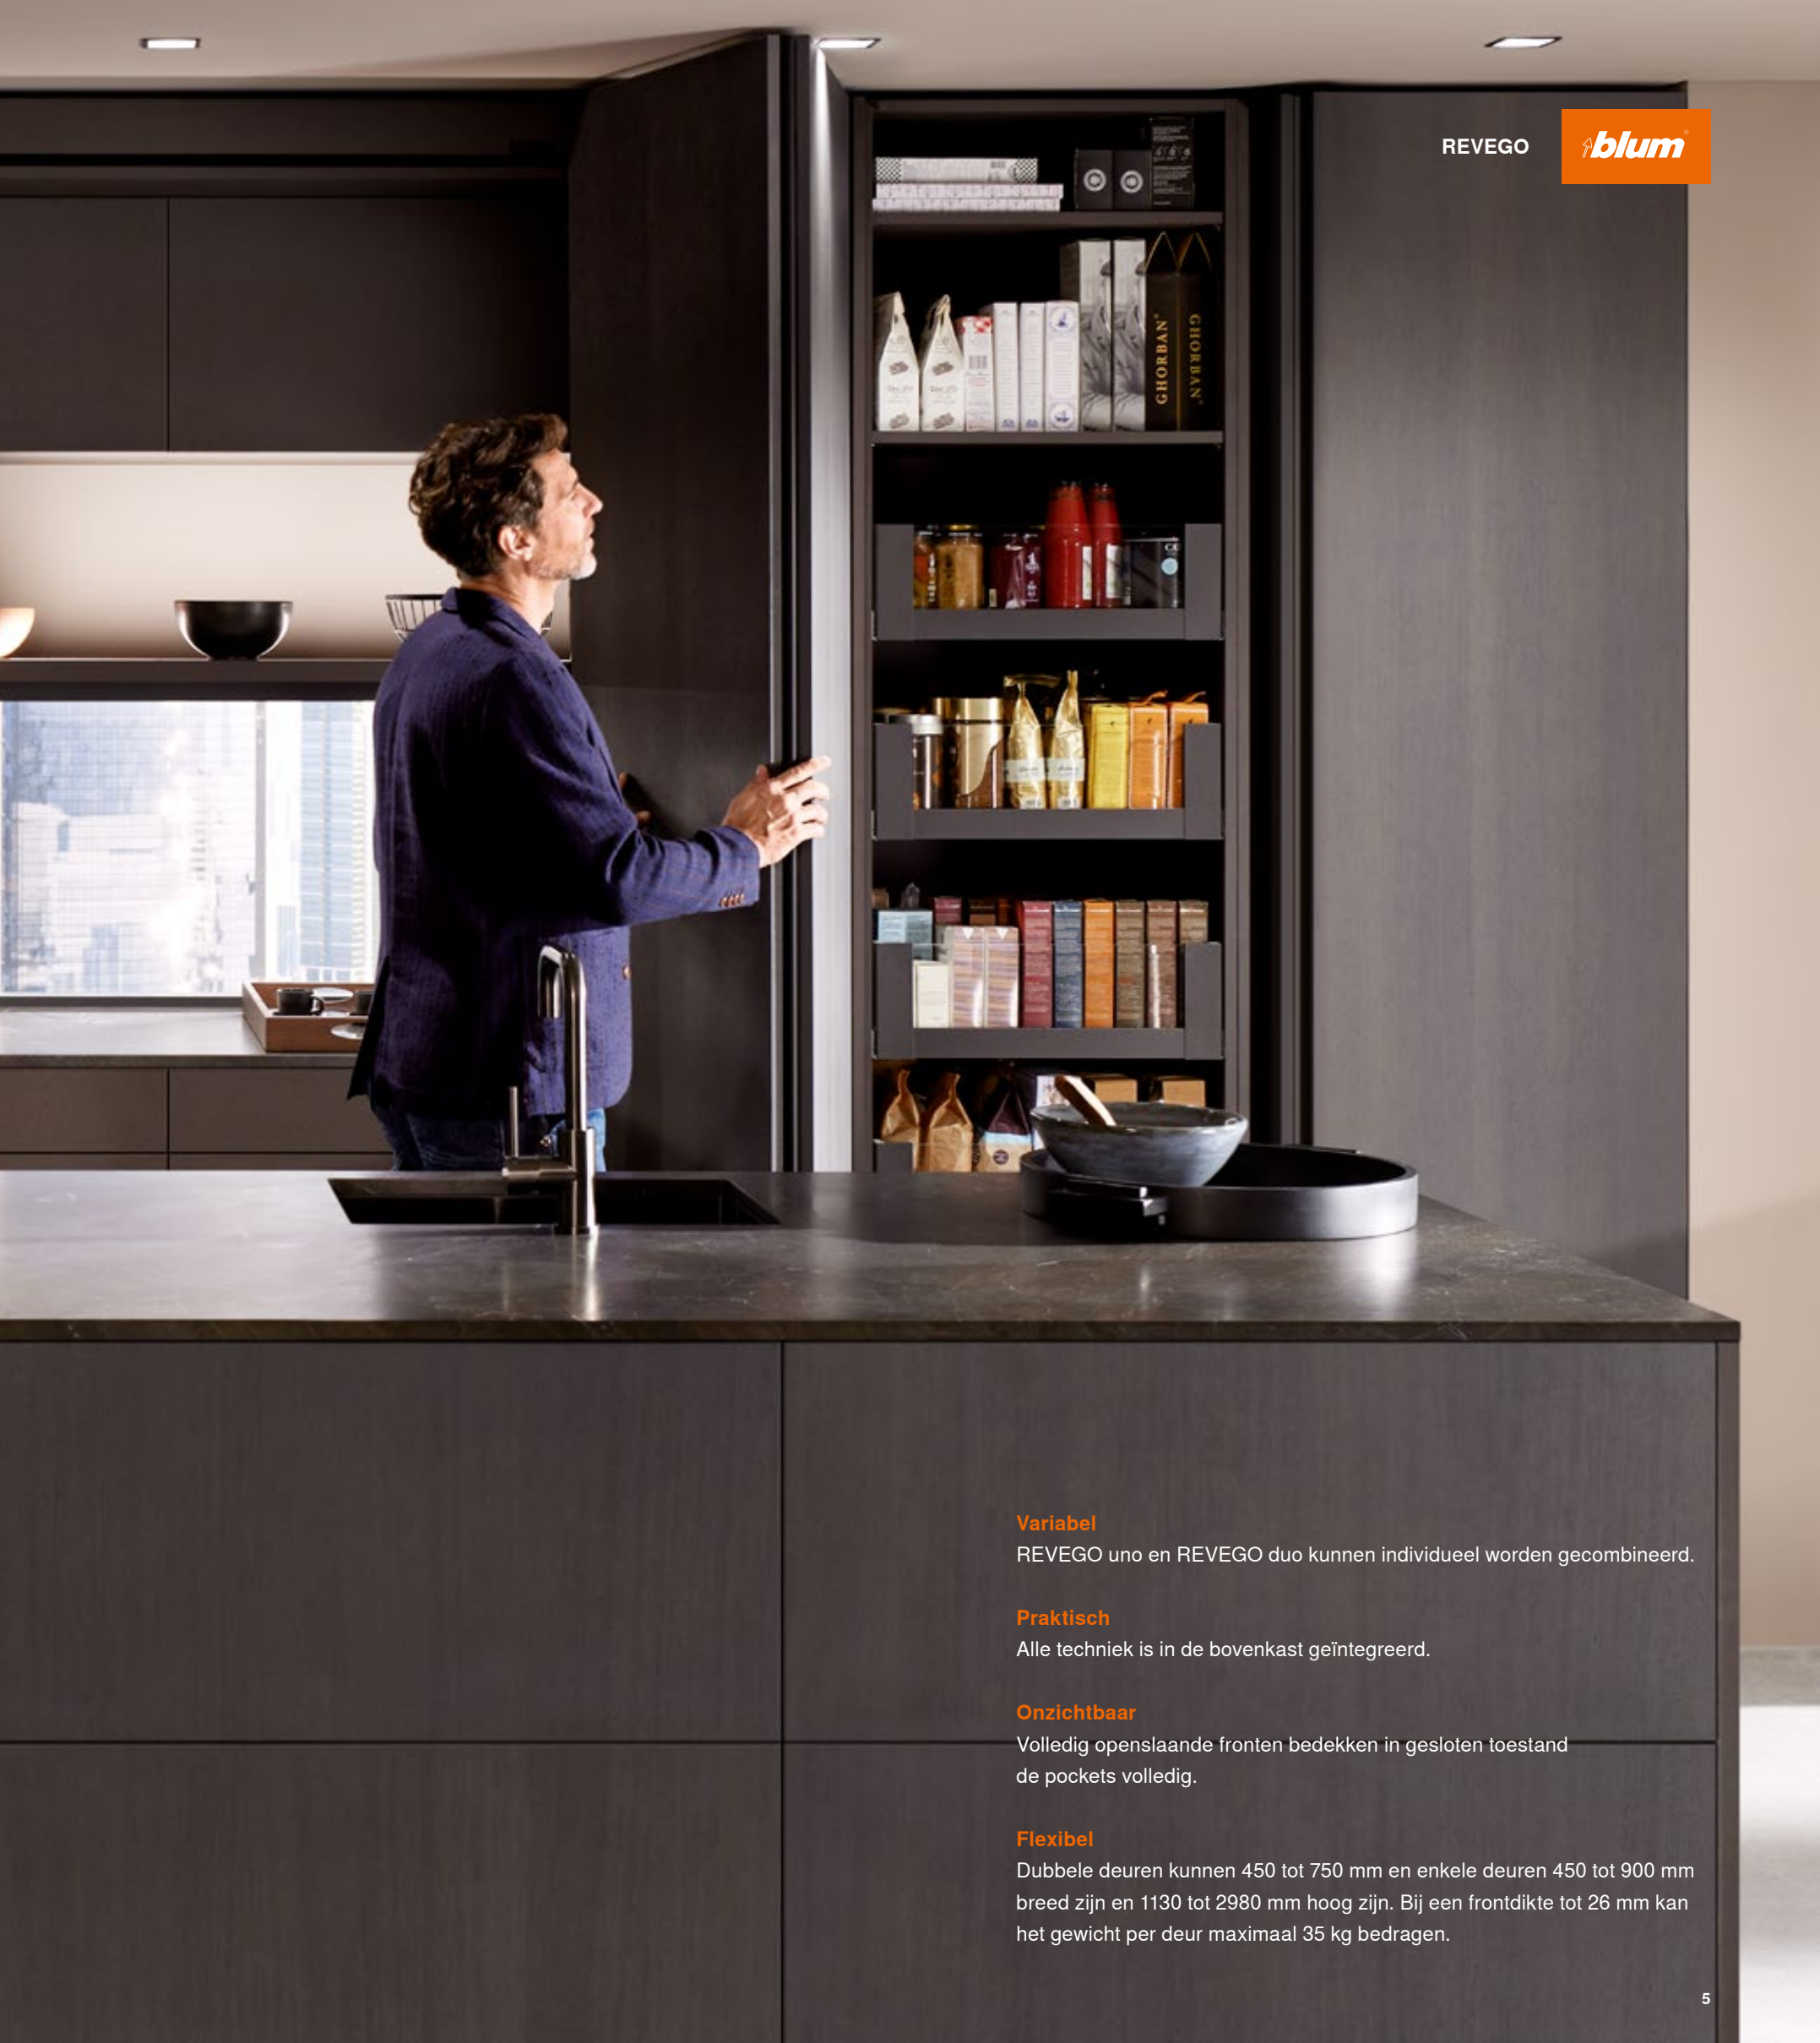

Variabel

REVEGO uno en REVEGO duo kunnen individueel worden gecombineerd.

Praktisch

Alle techniek is in de bovenkast geïntegreerd.

Onzichtbaar

Volledig openslaande fronten bedekken in gesloten toestand de pockets volledig.

Flexibel

Dubbele deuren kunnen 450 tot 750 mm en enkele deuren 450 tot 900 mm breed zijn en 1130 tot 2980 mm hoog zijn. Bij een frontdikte tot 26 mm kan het gewicht per deur maximaal 35 kg bedragen.