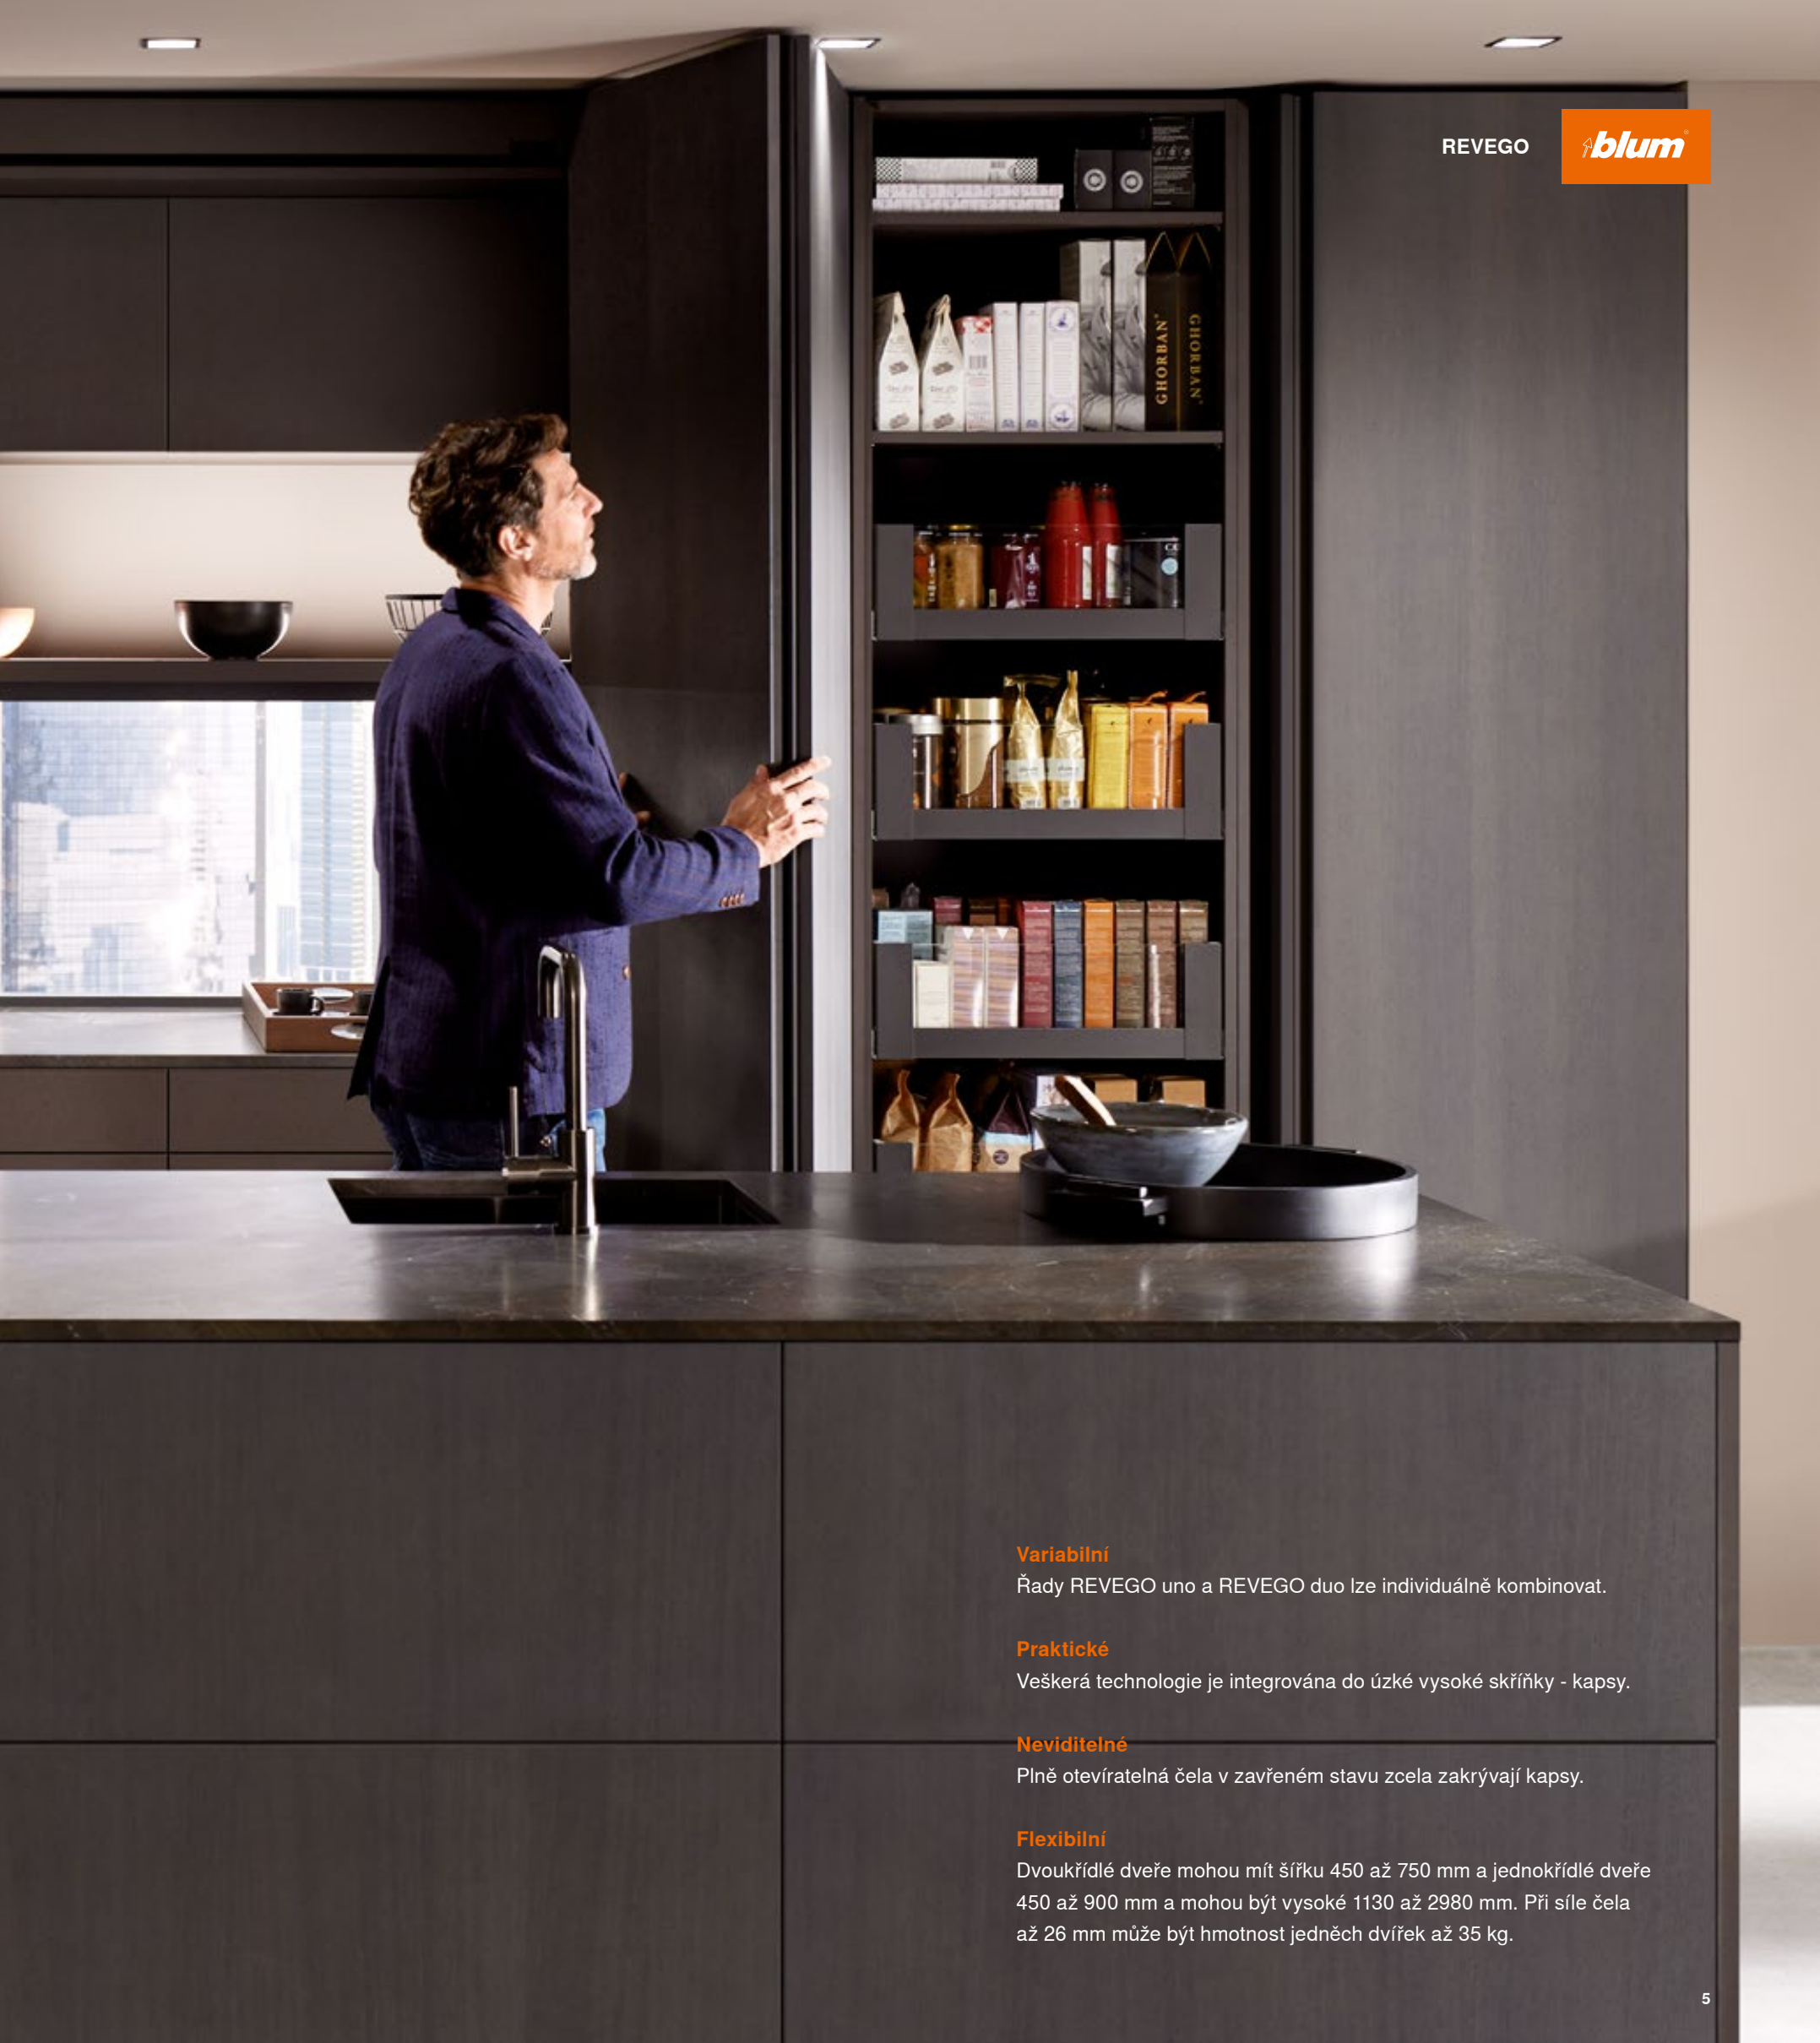

Variabilní

Řady REVEGO uno a REVEGO duo lze individuálně kombinovat.

Praktické

Veškerá technologie je integrována do úzké vysoké skříňky - kapsy.

Neviditelné

Plně otevíratelná čela v zavřeném stavu zcela zakrývají kapsy.

Flexibilní

Dvoukřídlé dveře mohou mít šířku 450 až 750 mm a jednokřídlé dveře 450 až 900 mm a mohou být vysoké 1130 až 2980 mm. Při síle čela až 26 mm může být hmotnost jedné dvířek až 35 kg.