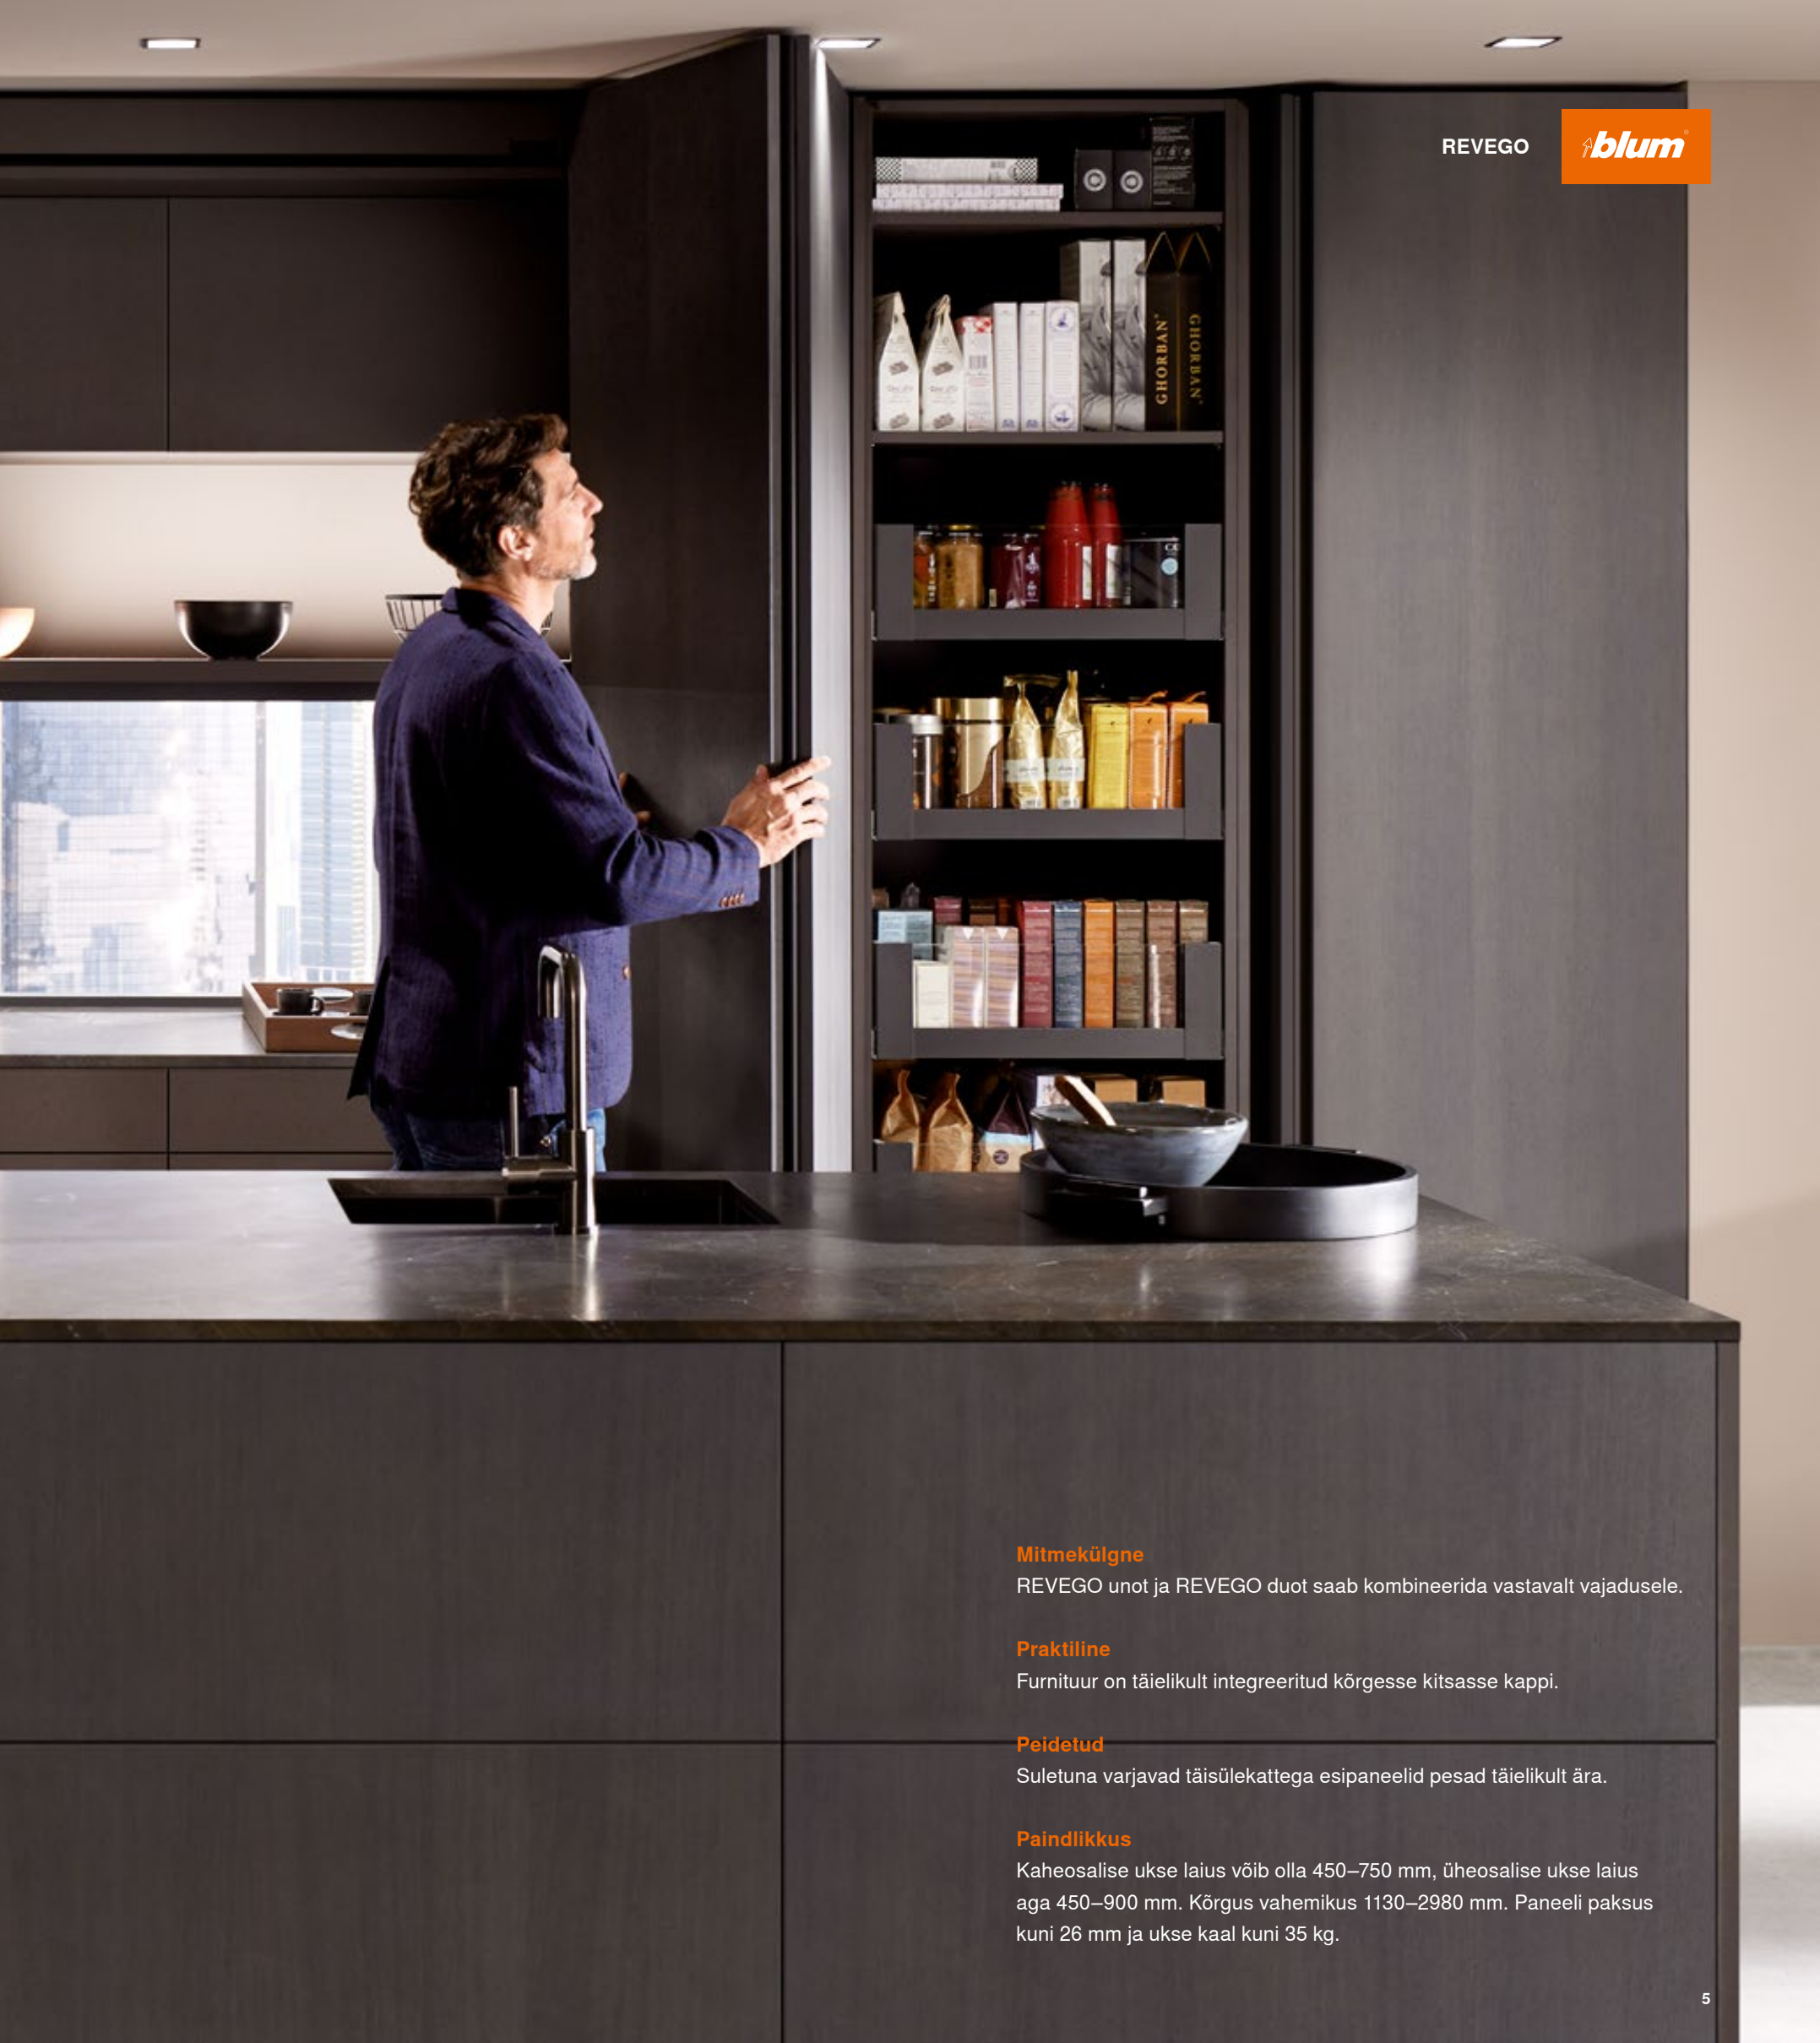

Mitmekülgne

REVEGO unot ja REVEGO duot saab kombineerida vastavalt vajadusele.

Praktiline

Furnituur on täielikult integreeritud kõrgesse kitsasse kappi.

Peidetud

Suletuna varjavad täisülekattega esipaneelid pesad täielikult ära.

Paindlikkus

Kaheosalise ukse laius võib olla 450–750 mm, üheosalise ukse laius aga 450–900 mm. Kõrgus vahemikus 1130–2980 mm. Paneeli paksus kuni 26 mm ja ukse kaal kuni 35 kg.