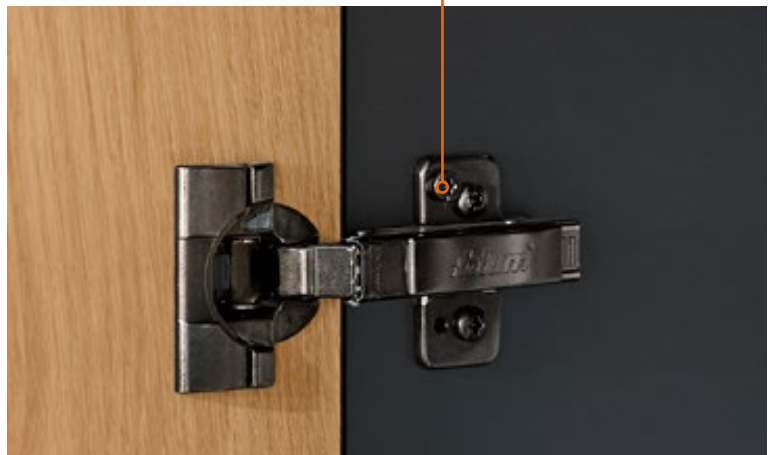

59 μεμονωμένα μέρη

Ο μεντεσές CLIP top BLUMOTION 110° με στερέωση INSERTA υπερέχει από άποψη σχεδιασμού και μηχανικής.

Οι μεντεσέδες μας σας επιτρέπουν να αξιοποιήσετε στο έπακρο τον αποθηκευτικό χώρο και να δημιουργήσετε έξυπνες επιλογές αποθήκευσης.