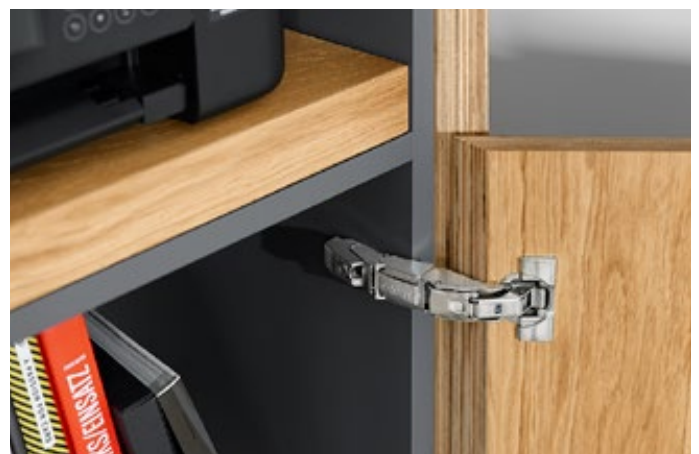

Στο γραφείο σπιτιού

Βασική προτεραιότητα σε ένα γραφείο σπιτιού είναι η εργονομία, ενώ τη δεύτερη θέση καταλαμβάνει η όσο το δυνατόν μεγαλύτερη ευελιξία ως προς τον αποθηκευτικό χώρο και τον χώρο εργασίας.