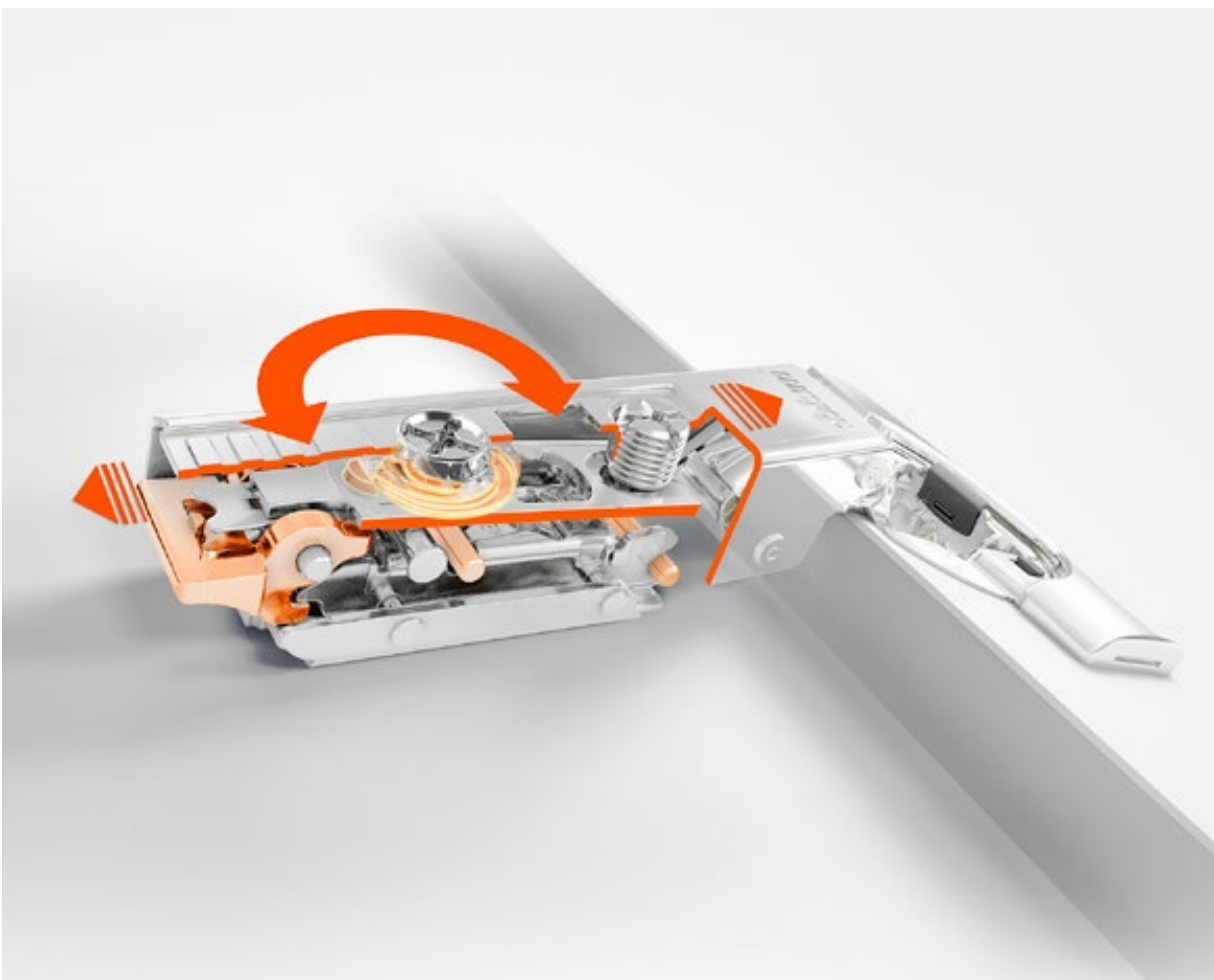

Εύκολη ρύθμιση και συναρμολόγηση

Οι μεντεσέδες μας χαρακτηρίζονται από εύκολο χειρισμό και υψηλό βαθμό φιλικότητας προς τον χρήστη. Καθώς είναι σχεδιασμένοι έτσι ώστε να πληρούν τις κατασκευαστικές απαιτήσεις των πελατών, εγκαθίστανται εύκολα και γρήγορα και προσφέρουν εκτενείς και εύκολα προσβάσιμες επιλογές ρύθμισης. Δίνουμε μεγάλη σημασία σε όλες αυτές τις πτυχές.