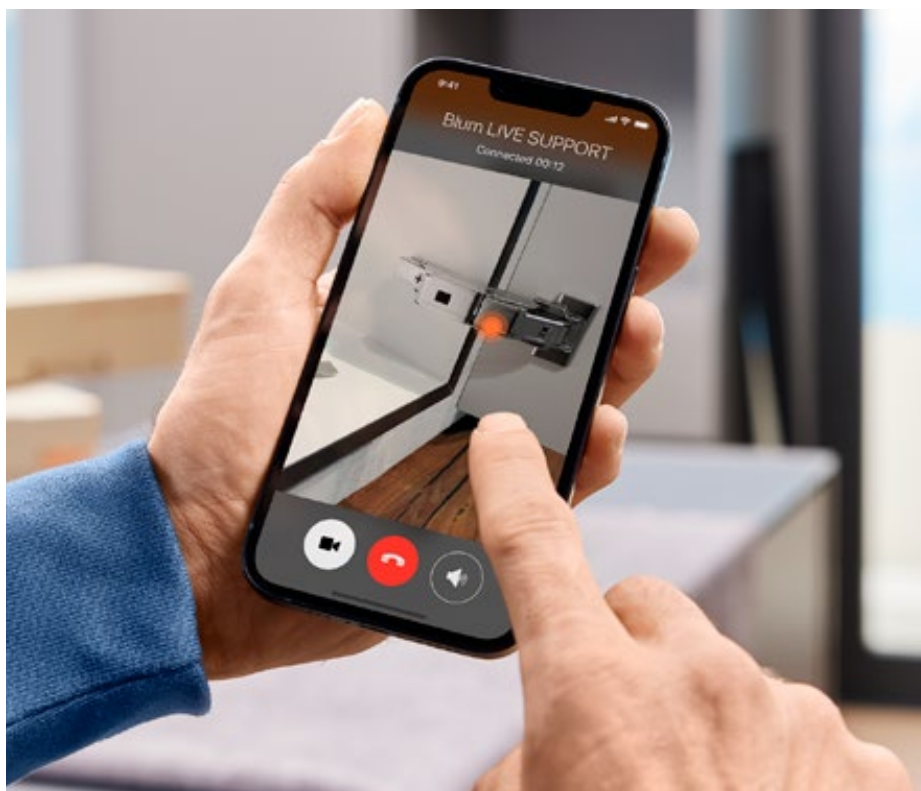

Βήμα-βήμα για άψογα αποτελέσματα

Προσφέρουμε επίσης τις ηλεκτρονικές υπηρεσίες E-SERVICES προκειμένου να σας παρέχουμε υποστήριξη για τα συστήματα μεντεσέδων μας. Διατίθενται δωρεάν και όλο το 24ωρο. Χρησιμοποιήστε τον Διαμορφωτή Προϊόντων και τον Διαμορφωτή Ντουλαπιών, την Υπηρεσία Δεδομένων CAD/CAM ή την Προϊοντική Βάση Δεδομένων για σχεδιασμό, την εφαρμογή EASY ASSEMBLY για απλή συναρμολόγηση και την Marketing Βιβλιοθήκη Μέσων για προσφορές πωλήσεων ή για να δημιουργήσετε εξατομικευμένο υλικό μάρκετινγκ.