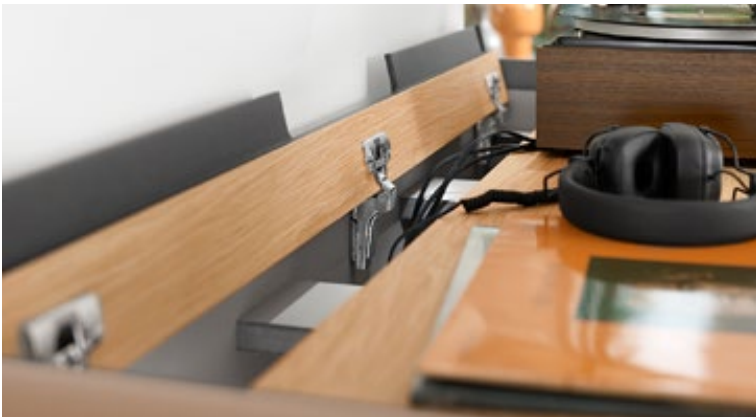

ΣΤΟ ΣΑΛΟΝΙ

Όσον αφορά τα έπιπλα σαλονιού, τα εξαρτήματα εκτός από λειτουργικά πρέπει να εξασφαλίζουν και ευκολία στο άνοιγμα και στο κλείσιμο. Καθοριστικής σημασίας είναι να αναδεικνύουν επίσης τον σχεδιασμό και να προσφέρουν νέες σχεδιαστικές δυνατότητες. Οι μεντεσέδες μας παρέχουν ουσιαστικά απεριόριστο δημιουργικό εύρος, είτε πρόκειται για στενά ή φαρδιά ντουλάπια, είτε για ψηλές ή χαμηλές μονάδες, κομψά ντουλάπια-βιτρίνες μέχρι στυλάτους μπουφέδες.