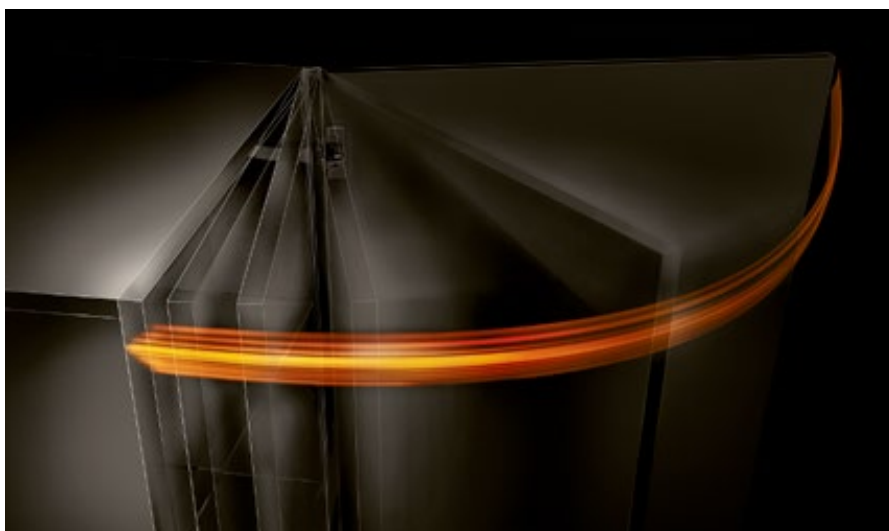

Усі завіси в кольорі

У темному кольорі наявні всі основні типи завіс, наприклад, стандартні завіси, завіси для профільних дверцят чи під фальш-панель.