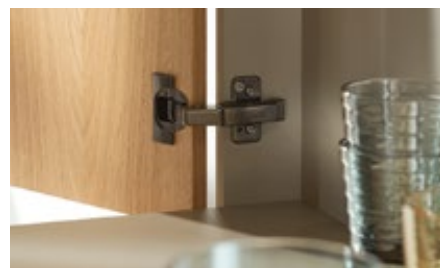

CLIP top BLUMOTION
конструкції із фальш-панеллю,
внутрішній фасад