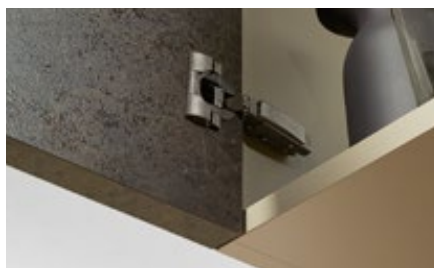

CLIP top BLUMOTION 95°; 125°
нульове входження, конструкції
для товстих дверцят