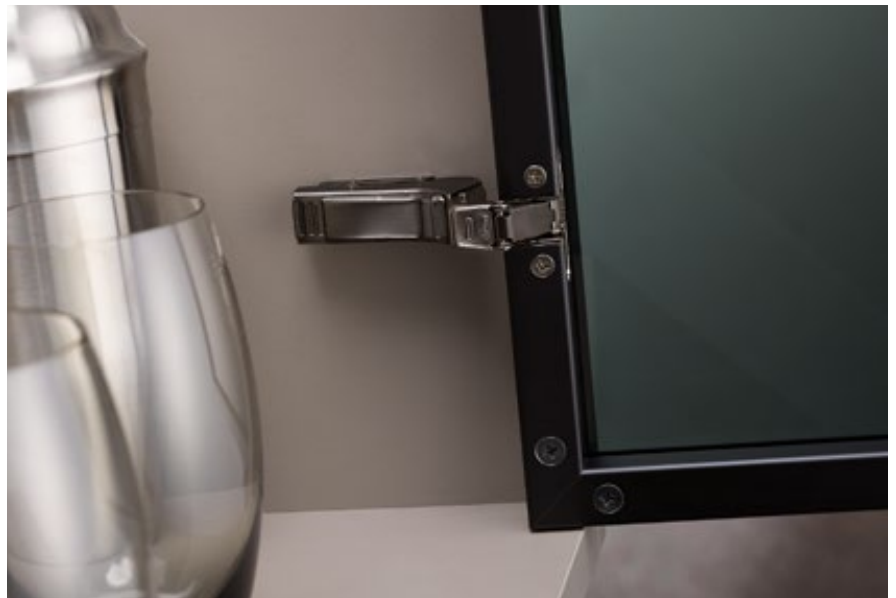

Із CLIP top у кольорі чорний онікс вдасться красиво поєднати різні матеріали, скажімо, алюміній із деревом.